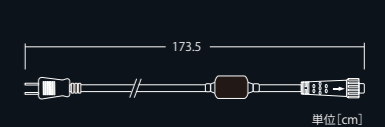

シャンパンゴールド
2B-ECO100SG2

ブルー
2B-ECO100B2

2芯エコストライツ 1WATT

コード色	ブラックコード
重量	約280g
球数	100球
消費電力	1W
連結数	25連結
備考	2芯パワーコード別売

接続部品 CONNECTING PARTS

2芯パワーコード Ver.II

品番	ブラックコード: 2BPOWER-2 ホワイトコード: 2WPOWER-2
----	--

2芯LEDストリングライト Ver.II