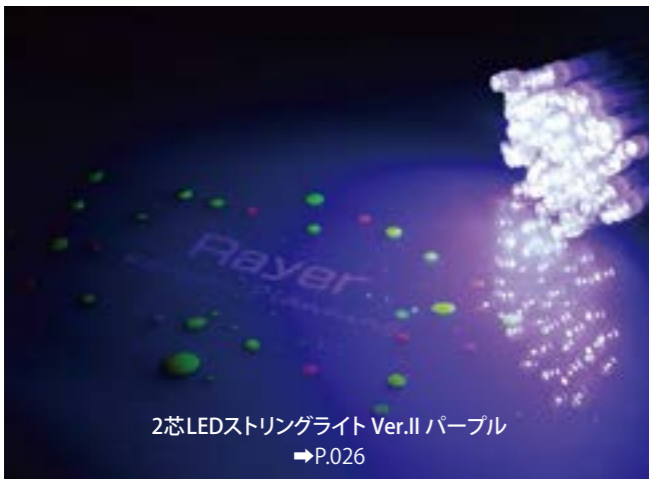

PREMIUM LIGHT

プレミアムライト | 2芯ブラックライト String UV-A

業界初

RayerのLEDストリングライトに新たにブラックライトが登場しました。2芯ブラックライト String UV-Aは蛍光塗料などと反応し、斬新なデコレーションで楽しさ満点。室内外を彩る幻想的な演出で、オリジナリティあふれる空間を創造しましょう!

通常LEDストリングライトの反応

2芯LEDストリングライト Ver.II パープル
→P.026