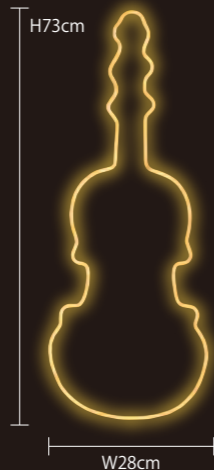

【バイオリン】

ウォームホワイト
100V2NC2-2WW2

重量	約700g
球数	240球
消費電力	15W
素材	アルミフレーム

※2024年途中から仕様変更を行います。