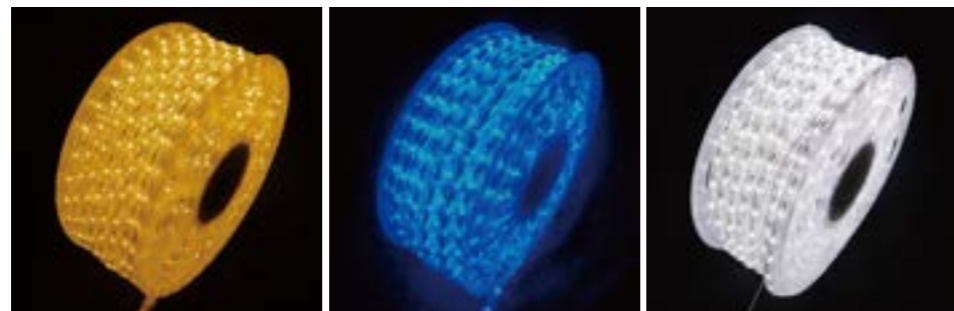

2芯ロープライト Ver. II

2PINS ROPE LIGHT

シャンパンゴールド
SGROPE11SET3V2

ブルー
BROPE11SET3V2

ホワイト
WROPE11SET3V2