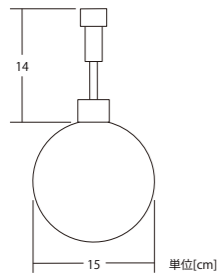

ホワイト
24V2G7MCB2WC964

ウォームホワイト
24V2G7MCB2WWC964

24Vボウルジュエルライト ドレープVer.II

重量	約130g
球数	1灯(96球)
消費電力	2W
連結数	20灯/20mまで 又はメインコード4setまで
備考	1灯販売、接続部品別売

24Vボウルフロストライト ドレープ

24V BOWL FROST LIGHT DRAPE

24Vボウルフロストライト ドレープ