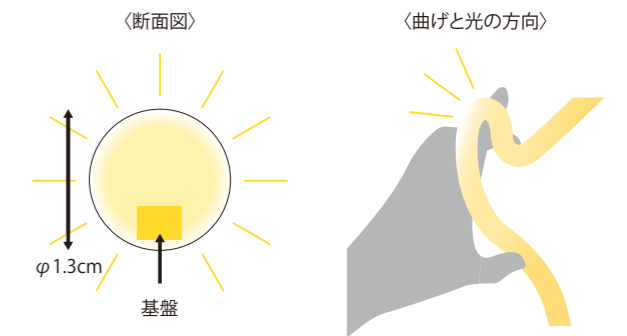

2PINS ROUND NEON ROPE LIGHT

ホワイト 13NEONROPEW シャンパンゴールド 13NEONROPESG ブルー 13NEONROPEB ピンク 13NEONROPEP

2芯丸型ネオンロープライト

サイズ	全長約2,000cm (φ1.3cm)
重量	約4.65kg
球数	2,400球
消費電力	84W
備考	50cm毎にカットマーク有
付属品	パワーコード×3、針×10個、 エンドキャップ×3