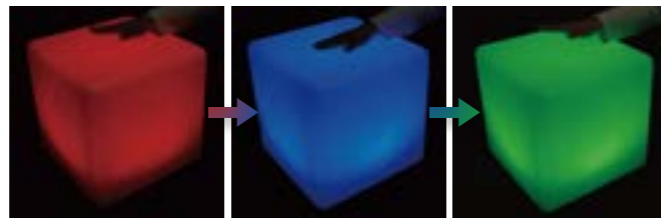

クリーミーライト・タッチキューブ

CREAMY LIGHT TOUCH CUBE