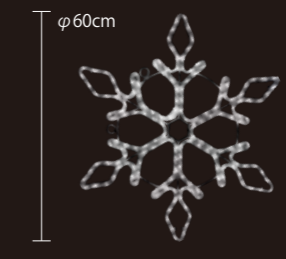

【SMALLスノーフレイク 9】

ホワイト
100V2RSF09-2WS

重量	約1.5kg
球数	180球
消費電力	15W

※2024年途中から仕様変更を行います。