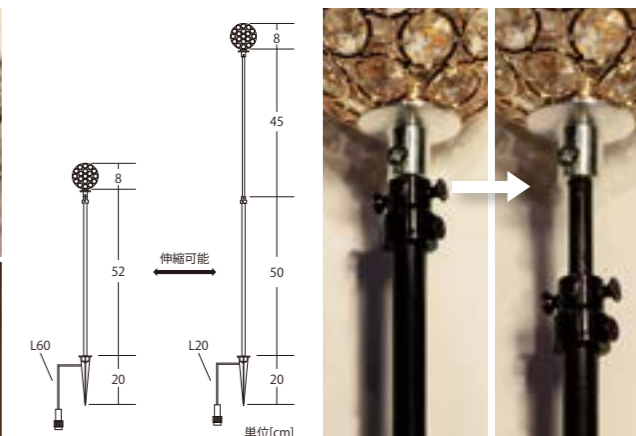

※2024年途中から仕様変更を行います。

NEW クリスタル・スティック アンティークボウルA80

CRYSTAL STICK ANTIQUE BOWL A80

ブラック 24V2STP6B1WWB324
ゴールド 24V2STP6B1WWG324
シルバー 24V2STP6B1WW5324

クリスタル・スティック
アンティークボウルA80

重量	約350g	連結数	20本/20mまで 又はメインコード4setまで
球数	1本(32球)	備考	1本販売、接続部品別売 接続イメージ詳細 → P.066参照
消費電力	1.8W		