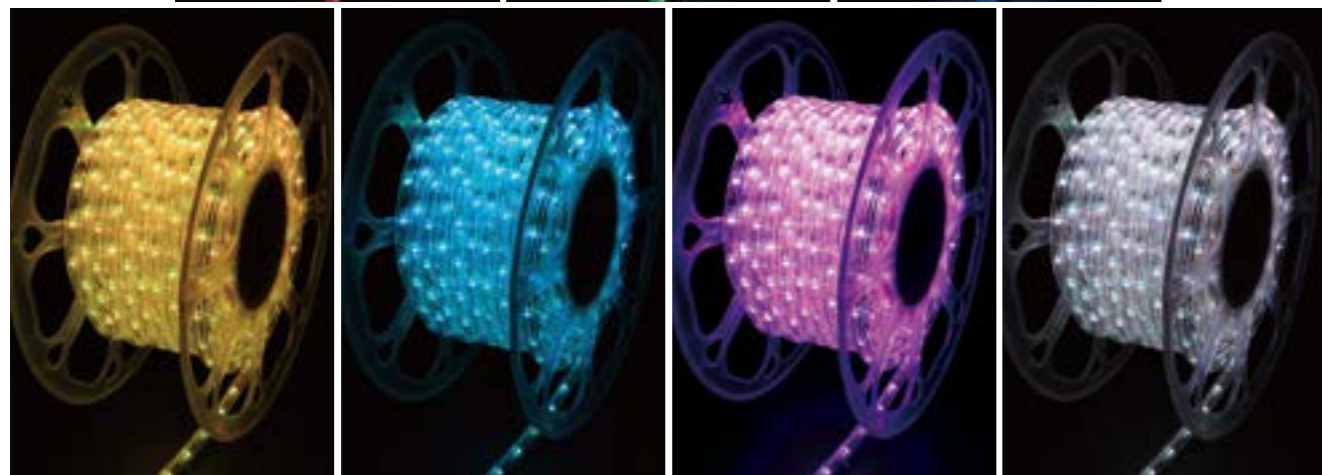

RGB 2芯ロープライト

RGB 2PINS ROPE LIGHT

RGB変化可能なロープライトが登場。簡単な専用コントローラーで制御ができます。通常の色同調以外にランダムでの色変化も楽しむことができます。

RGB 2芯ロープライト

品番	100V2R1B2RGB36
サイズ	全長約2,000cm (φ1.1cm)
重量	約2.8kg
球数	720球
消費電力	35W (常点時最大)
連結数	専用コントローラー参照
備考	1m毎にカットマーク有 専用コントローラー別売

動画でCHECK!!

※生産には万全の体制を整えておりますが、生産状況によりメートル数は前後する場合がございます。あらかじめご了承ください。

接続部品 CONNECTING PARTS

RGB専用コントローラー

品番	100V2CTL2BKM2S
連結数	ストリングライト10本、つららライト5本、ロープライト20m
備考	リモコン付

DMX制御をする場合はこちら → P.104