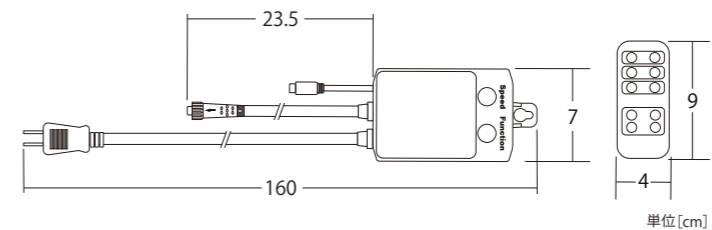

2芯コントローラー
Ver.II Plus

品番 | ブラックコード: 100V2CTL3BK2
ホワイトコード: 100V2CTL3W2