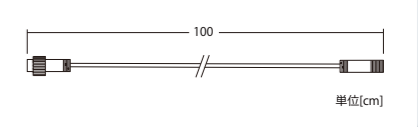

2芯延長コード Ver.R

品番	ブラックコード: LOW2EC1BK4 ホワイトコード: LOW2EC1W4