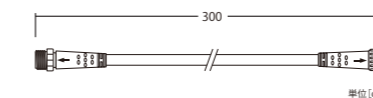

2芯延長コード Ver.II

品番	ブラックコード: 1002EC2BK2 ホワイトコード: 1002EC2W2