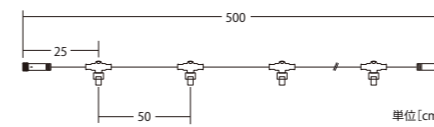

接続部品 CONNECTING PARTS — 24Vボウルジュエルライトドレープ Ver.II / 24Vボウルフロストライトドレープ / 24Vフレキシブル ブランチ30 共通

24V5m10垂マルチコード

品番	ブラックコード: 24V2MC4BK4L10 ホワイトコード: 24V2MC4W4L10
連結数	10垂接続