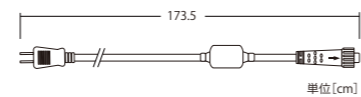

赤、青、黄の鮮やかな配色が、まるでパレードのような陽気な雰囲気演出します。イベントを盛り上げるのに理想的なアクセントになります。