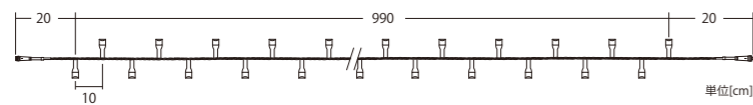

3芯LEDストリングライト Ver.II ブラックコード

3PINS LED STRING LIGHT

IP66
⇒P.186

屋外仕様

防滴仕様

100V
電圧

ホワイト 3B100W2 シャンパンゴールド 3B100SG2 アンバー 3B100A2 シャンパン×ホワイト 3B100SGW2

グリーン 3B100G2 ブルー 3B100B2 ブルー×ホワイト 3B100BW2 ピンク 3B100PI2