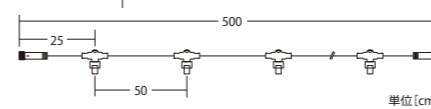

24V5m10垂マルチコード

品番	24V2MC4BK4L10
連結数	10垂接続