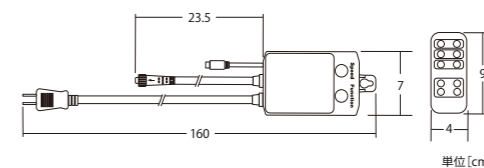

3芯LEDストリングライト Ver.II

コード色	クリアコード
重量	約380g
球数	100球
消費電力	5W
連結数	10連結
備考	3芯パワーコード別売

3芯LEDストリングライト Ver.II クリアコード

3PINS LED STRING LIGHT

IP66
⇒P.186

屋外仕様

防滴仕様

100V
電圧