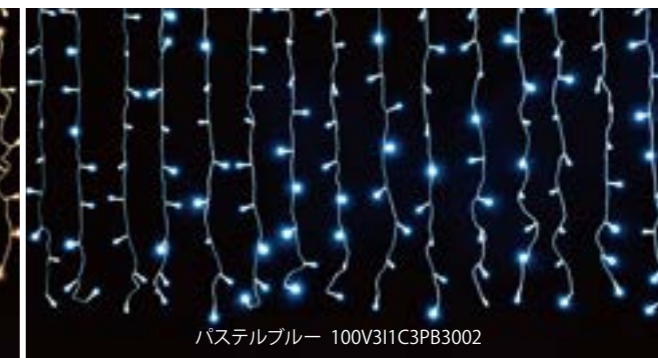

意願2024-003218号

つららライト設置時の絡みの悩みを解消すべく、今回「業界初」となる垂間に絡み防止コードを装着させた商品を開発。
これにより、今までのような施工時の仕込みの手間が省けます。
風に悩まされることなく、設置後にいつでも綺麗に装飾を保つことができます。

動画でCHECK!!

からみ線
実証試験動画

からみ防止付き 300球つららライト Ver.II

コード色	クリアコード
重量	約900g
球数	300球
消費電力	16W
連結数	3連結
備考	コントローラー(別売)で点滅可能