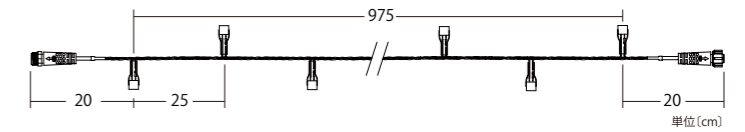

2芯クイックフラッシュストリングライト

2PINS QUICK FLASH STRING LIGHT

1分間180回点滅

2芯クイックフラッシュストリングライト

品番	100V2S5C2W402	球数	40球
カラー	ホワイト	消費電力	3.8W
コード色	クリアコード	連結数	10連結
重量	約210g	備考	自動点滅/2芯パワーコード別売

動画でCHECK!!

2芯ツインクルストリングライト

2PINS TWINKLE FLASH STRING LIGHT

光がゆっくり点滅することで、落ち着いた雰囲気が生まれます。