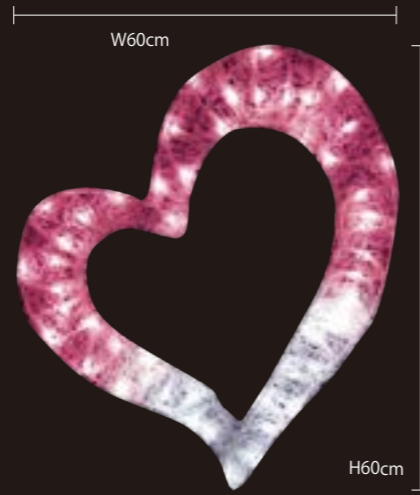

【2Dモチーフフライト】ハート

2D MOTIF LIGHT "HEART"

クリスタルグロー・ハート

CRYSTAL GLOW HEART

ピンク×ホワイト PHEARTS

クリスタルグロー・ハート(小)

重量	約800g
球数	38球
消費電力	3.2W
連結数	12連結
素材	ABSグロー(クリア)

※2024年途中から仕様変更を行います。