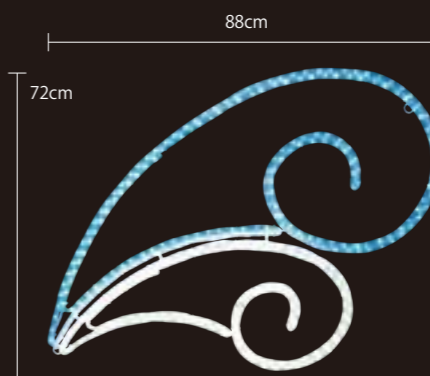

【2Dモチーフフライト】
チェーシングサーフ

2D MOTIF LIGHT "CHASING SURF"

ブルー×ホワイト SURF