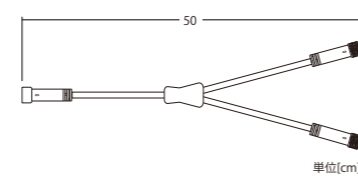

2芯パワーコード Ver.S

品番 | 2BPOWERCONDEN

2芯延長コード Ver.S

品番 | LOW2EC1BKL

2芯Y字延長コード Ver.S

品番 | LOW2YC1BKL

2芯スローフラッシュストリングライト

2PINS SLOW FLASH STRING LIGHT