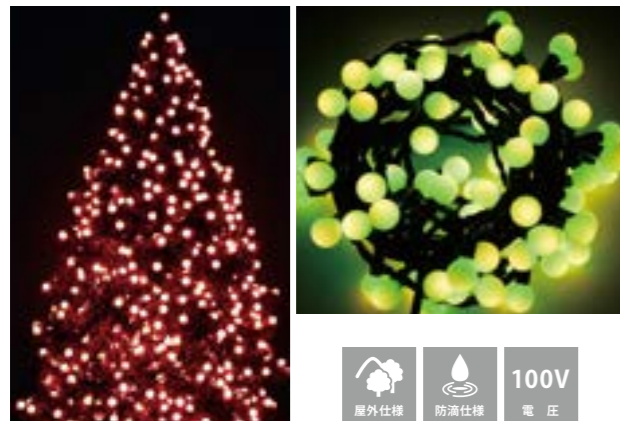

100V RGB ストリングライト

100V RGB STRING LIGHT