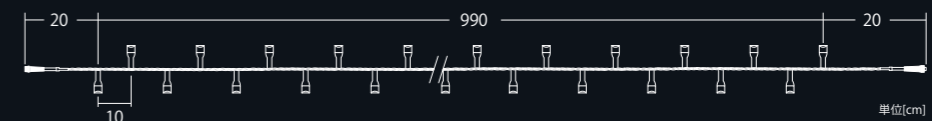

ホワイト
2B-ECO100W2

シャンパンゴールド
2B-ECO100SG2

ブルー
2B-ECO100B2