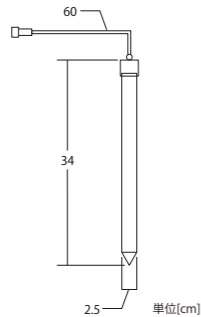

24V ラインジュエルライト ドレープ30

24V LINE JEWEL LIGHT DRAPE 30

24V ラインジュエルライト ドレープ60

24V LINE JEWEL LIGHT DRAPE 60

動画でCHECK!!

24Vラインジュエルライト ドレープ30

重量	約150g
球数	1本(48球)
消費電力	1.5W
連結数	20本/20mまで 又はメインコード4setまで
備考	1本販売、接続部品別売 接続イメージ詳細 → P.060参照

24Vラインジュエルライト ドレープ60

重量	約200g
球数	1本(96球)
消費電力	1.8W
連結数	20本/20mまで 又はメインコード4setまで
備考	1本販売、接続部品別売 接続イメージ詳細 → P.060参照

NEW

24Vヴィンテージライト チューブドレープ

24V VINTAGE LIGHT TUBE DRAPE

24Vヴィンテージライト チューブドレープ

品番	24V2P9B1WW2404
カラー	電球色
重量	約100g
球数	1灯(240球)
消費電力	2.5W
連結数	20灯/20mまで 又はメインコード4setまで
備考	1灯販売、接続部品別売 接続イメージ詳細 → P.060参照

24V ヴィンテージライト

24V VINTAGE LIGHT

かつての白熱球のような温かみのあるアンティーク風な演出表現ができます。

24Vヴィンテージライト

品番	24V2G9MCB1WWC24
カラー	電球色
重量	約41g
球数	1灯
消費電力	0.4W
連結数	40灯/20mまで 又はメインコード4setまで
備考	1灯販売、接続部品別売 接続イメージ詳細 → P.060参照

接続部品 CONNECTING PARTS — 24Vラインジュエルライトドレープ30・60 / 24Vヴィンテージライトチューブドレープ / 24Vヴィンテージライト 共通

24V5m10垂マルチコード

品番	ブラックコード: 24V2MC4BK4L10 ホワイトコード: 24V2MC4W4L10
連結数	10垂接続

24V60W トランス Ver.S

品番	24VTRANS60W

2芯延長コード Ver.R

品番	ブラックコード: LOW2EC1BK4 ホワイトコード: LOW2EC1W4