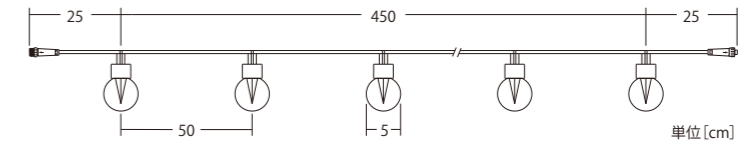

品番 | 100V2G9B2WWM202
カラー | 電球色
球数 | 10灯