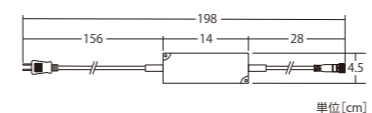

クリーミーライト・コーン

品番	DMXCONE160
カラー	RGB
重量	約6kg
球数	24球
消費電力	17W (RGB最大)
備考	接続部品別売/固定金具付/DMX制御可

接続部品 CONNECTING PARTS

クリーミー・ストーン/クリーミー・ハーフボール/クリーミー・コーン 共通

24V60Wトランス Ver.5

品番	24VTRANS60W
連結数	5連結 (Y字延長コード使用時)

4芯コントローラー