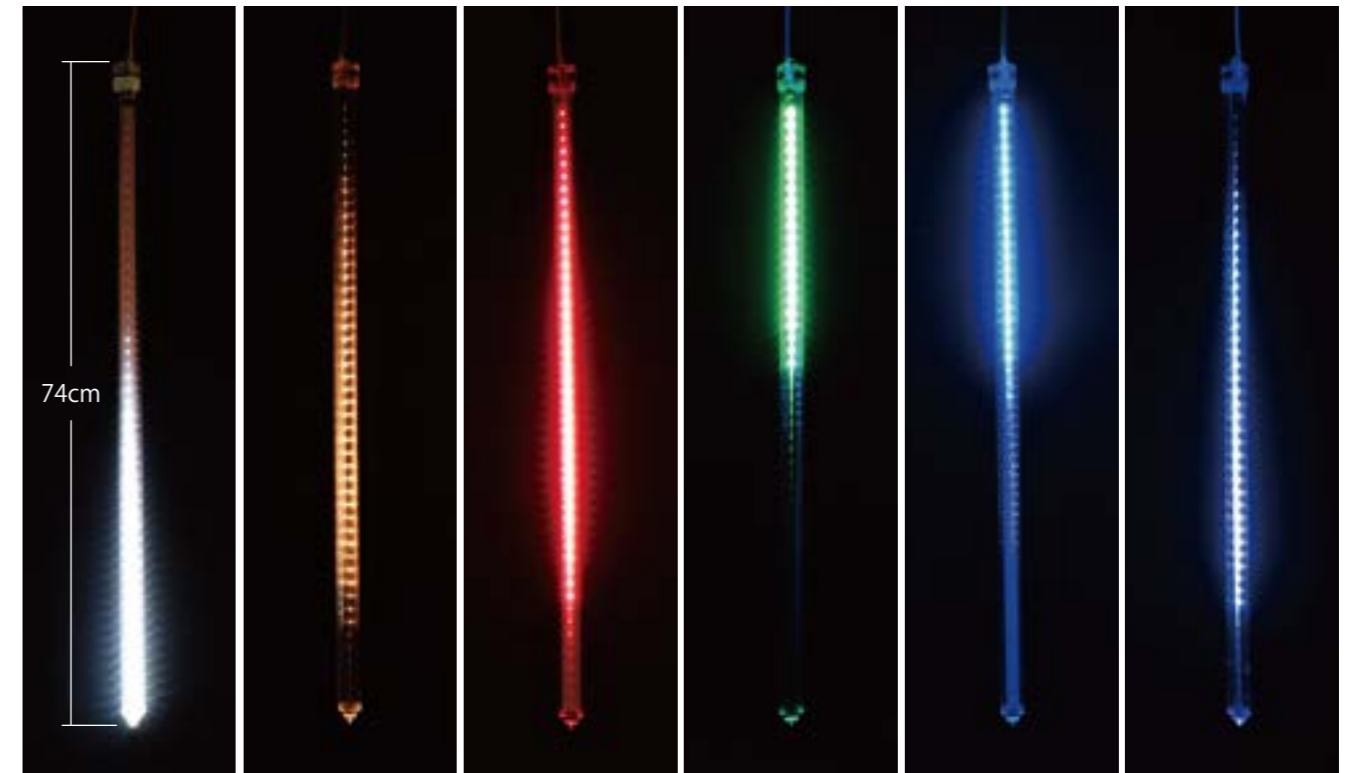

74cm

ホワイト 12V2P6W2W964
ウォームホワイト 12V2P6W2WW964
レッド 12V2P6W2R964
グリーン 12V2P6W2G964
ブルー 12V2P6W2B964
パープル 12V2P6W2PU964

動画でCHECK!!

スノーフォール30 Ver.II

コード色	ホワイトコード
重量	約40g
球数	42球(両面チップ)
消費電力	5W(常点最大時)
備考	販売単位1本 接続部品別売