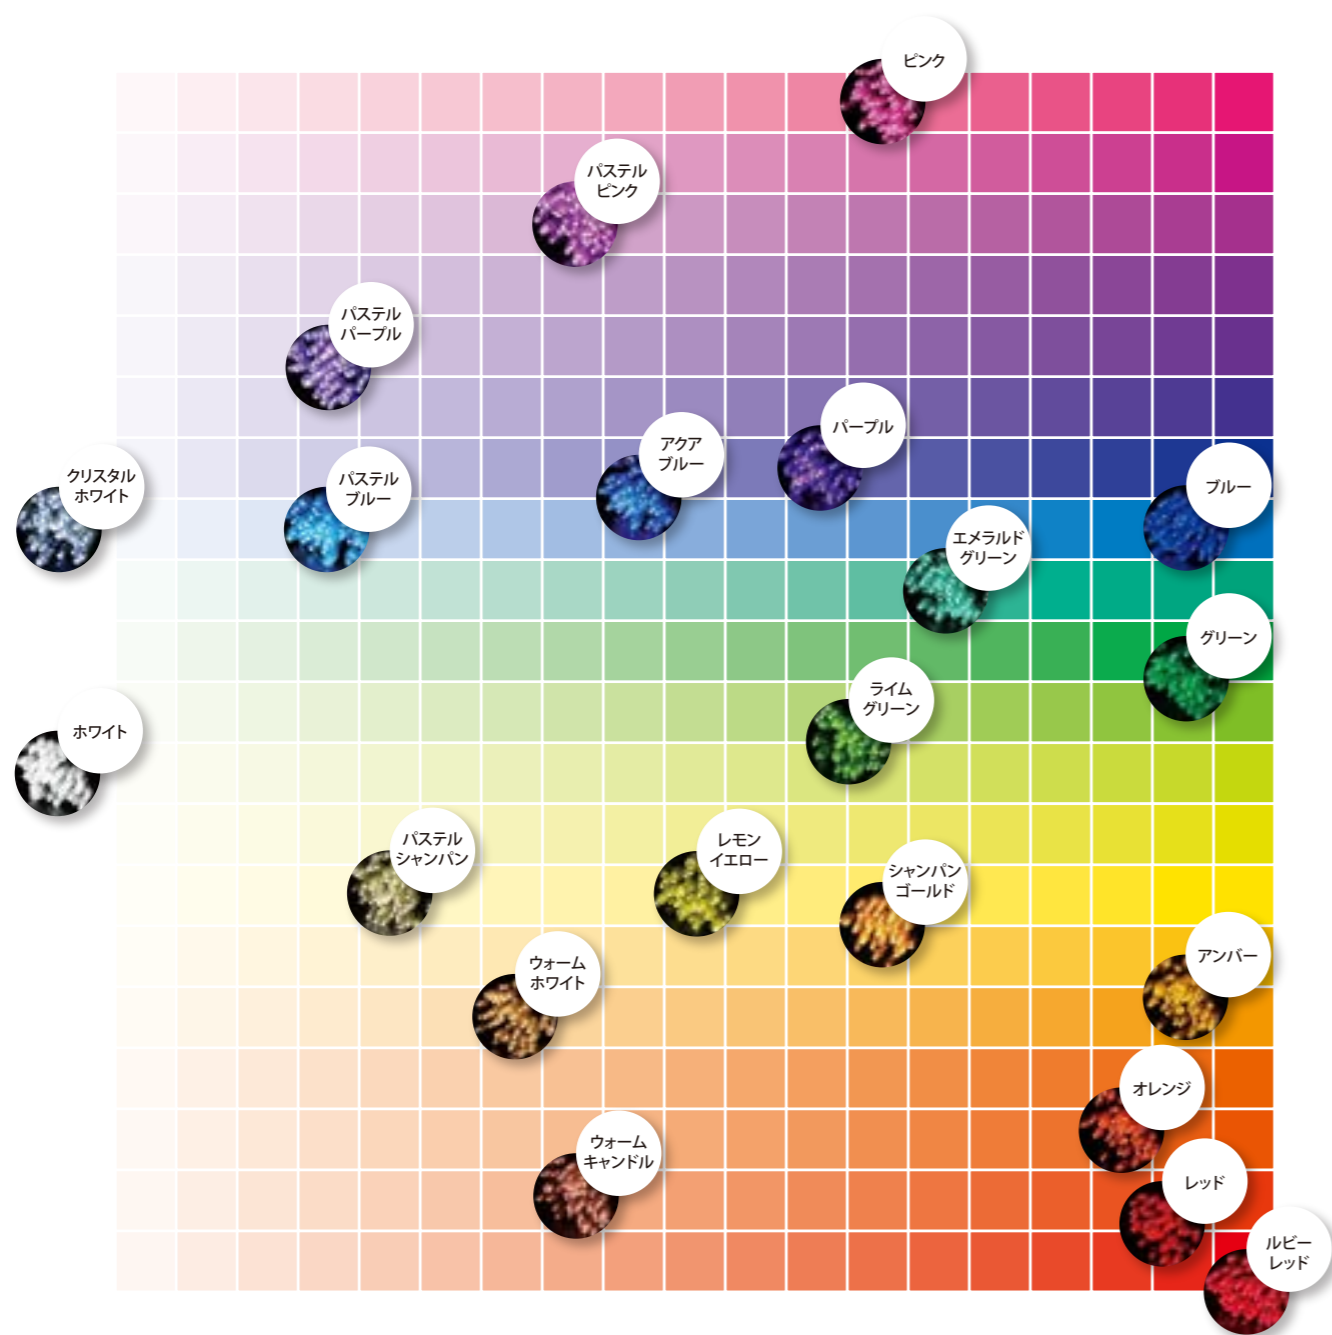

ストリングライト 配色マップ

LIGHTING COLOR MAP

Rayer Lightingでは、光のカラーバリエーションを識別するために、色彩の考え方を採用しています。光のXY軸だけでは表現できなかった色相・明度・彩度のイメージをマトリックス上で表現しています。

光は、設置環境や人々の感性により見え方が大きく異なります。

この微妙な光と色相のニュアンスの違いを無くすべく新たな表現方法をご案内させていただきます。

Rayer Lightingの商品を選択する一つの目安にして頂ければと考えております。