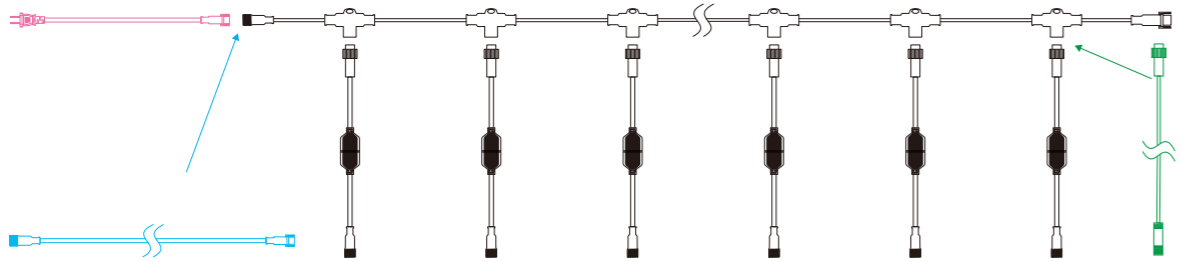

重量	約1.4kg
球数	576球
消費電力	9W
備考	接続部品別売

24V2HG1-3L1270

ホログラム12 コンフェイト70

重量	約1.2kg
球数	196球
消費電力	3.2W
備考	接続部品別売 ベース・スタンド付

モチーフライト接続部品 MOTIF LIGHT CONNECTING PARTS

※2024年途中から仕様変更を行います。

コレクターACプラグ

品番 | ブラックコード:100V2ACP1BK1
ホワイトコード:100V2ACP1W1