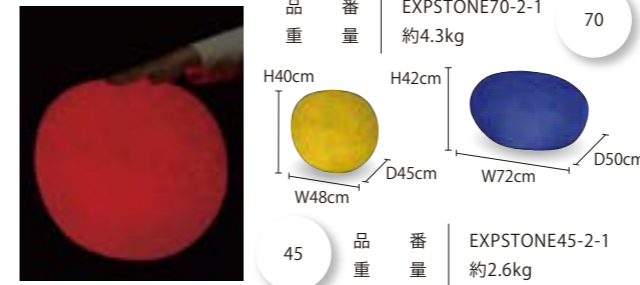

クリーミーライト・タッチストーン

CREAMY LIGHT TOUCH STONE

クリーミーライト・タッチストーン

カラー	RGBW
球数	20球
消費電力	8W(2色混合)
素材	PE
備考	接続部品別売/リモコン付

NEW