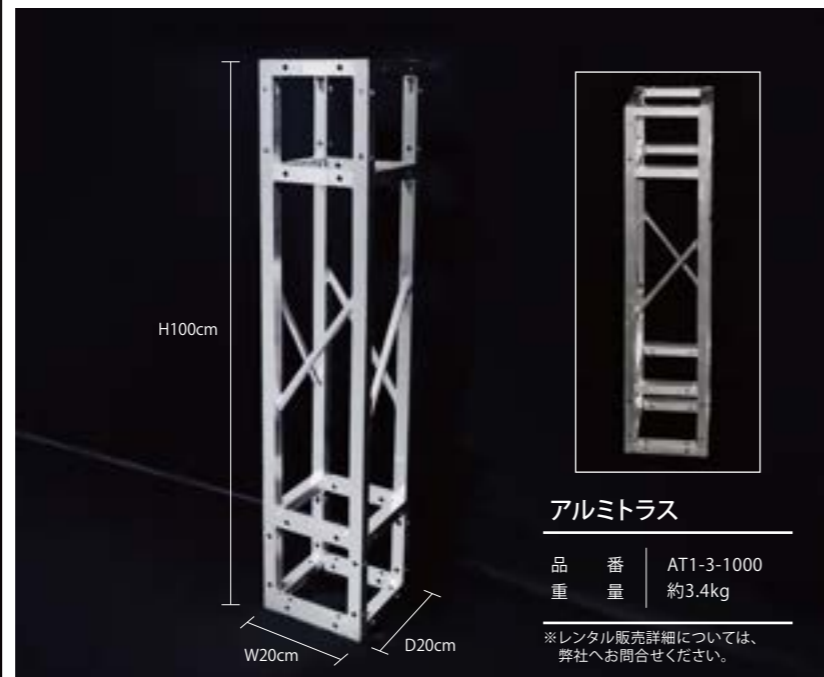

アルミトラス

ALUMINUM TRUSS

プロジェクター設置、イルミネーション装飾など
幅広い演出時に最適に使用できます。