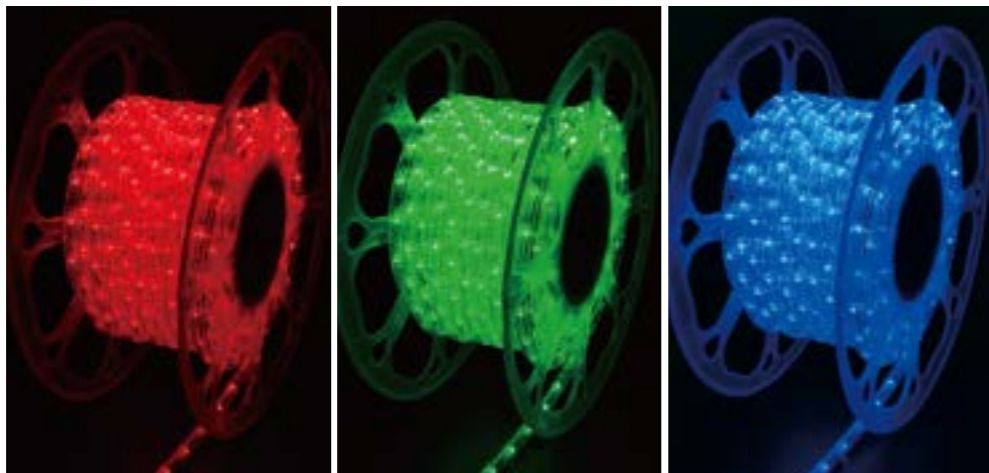

RGB 2芯ロープライト

RGB 2PINS ROPE LIGHT

RGB変化可能なロープライトが登場。簡単な専用コントローラーで制御ができます。通常の色同調以外にランダムでの色変化も楽しむことができます。

RGB 2芯ロープライト

品番	100V2R1B2RGB36
サイズ	全長約2,000cm (φ1.1cm)
重量	約2.8kg
球数	720球
消費電力	35W (常点時最大)
連結数	専用コントローラー参照
備考	1m毎にカットマーク有 専用コントローラー別売

動画でCHECK!!

※生産には万全の体制を整えておりますが、生産状況によりメートル数は前後する場合がございます。あらかじめご了承ください。

接続部品 CONNECTING PARTS

RGB専用コントローラー

品番	100V2CTL2BKM2S
連結数	ストリングライト10本、つららライト5本、ロープライト20m
備考	リモコン付

DMX制御をする場合はこちら → P.104