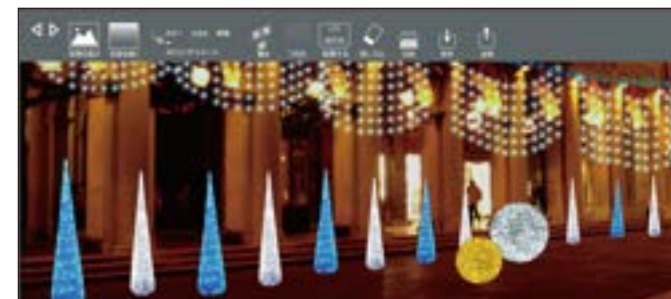

わたしたちが提案するサービス

DOWNLOAD & TOOL SERVICE

SERVICE 1

製品情報ダウンロードサービス

PRODUCT DOWNLOAD

全製品の取扱説明書や仕様書・関連動画等をダウンロードいただけます

カタログには掲載していない、より詳しい製品情報をこちらでご確認ください。全製品の取扱説明書や仕様書などをWeb上で閲覧できるようにし、必要な情報にいつでもアクセスできます。また、商品の動画も見ることができ、より詳しい情報を外出先でも手軽に入手することが可能です。紙での発行を止めることで、印刷や郵送にかかるコストや時間を削減することができます。

こちらのQRコードから製品仕様書をご確認することができます。また、向陽プランニングのホームページからもアクセス可能です。

ラベル表面には商品情報が記載されています。

SDGsに取り組むことで企業の社会的責任を果たし、環境や社会問題の解決に貢献します。紙などの資源の削減は、環境に対する負荷を減らし、気候変動対策にもつながります。

QRコードを商品のパッケージ袋やタグラベルに付けることで、必要な情報に簡単にアクセスできるようになりました。スマートフォンなどの携帯端末で読み取ることができるため、商品の施工後でも簡単に過去の仕様の確認ができるようになります。施工後のトラブルの対応やメンテナンスの効率化につながります。

SERVICE 2

切り抜き画像ダウンロードサービス

IMAGE DOWNLOAD

LEDのモチーフや造形物の切り抜き画像が簡単にダウンロードできます

パース作成やイメージラフなどにご利用ください。背景透明のPNG形式なので使いやすく、メールアドレスとパスワードのみの簡単登録で、どなたでもすぐにご利用いただけます。スマートフォンやタブレット端末からもご利用いただけます。

URL → <http://www.illumi.kouyou-p.co.jp/motif.html>
当サービスを快適にご利用いただくために、右記の環境でのご利用を推奨致します。また、JavaScript、cookieが使用できる状態をご利用ください。

【推奨ブラウザ】
Google Chrome (最新版)、Safari (最新版)、Microsoft Edge (最新版)

SERVICE 3

オンライン簡単パース作成ソフト

PERTH CREATION TOOL

オンライン上でどなたでも簡単にパース作成ができるオリジナルソフト

現場の写真にLEDライト製品を配置でき、実際にイルミネーションを施工しているかのようにイメージを確認しながらデザインの検討・パース作成が行えます。出来上がったパースの印刷・保存・メール送信もワンクリックで簡単です。

アプリのダウンロードも不要。「切り抜き画像ダウンロードサービス」と同じ、メールアドレスとパスワードでどなたでもすぐにご利用頂けます。スマートフォンやタブレット端末でも楽々操作で、現場調査中や打ち合わせ中でもイメージ作りが行えます。

パース作成をされたことのない、イルミネーションをご検討中の方もお気軽にお試しいただけます。