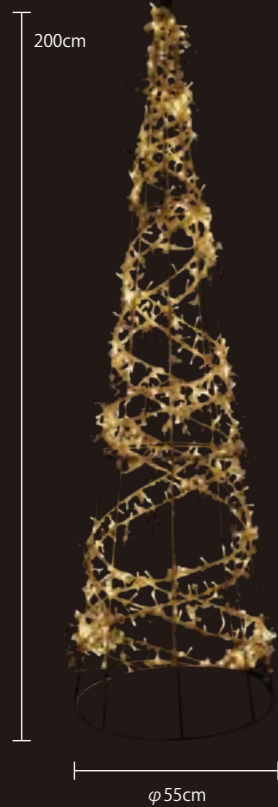

フォールライト・コーン

FALL LIGHT CONE

シャンパンゴールド
SGFALLCORN