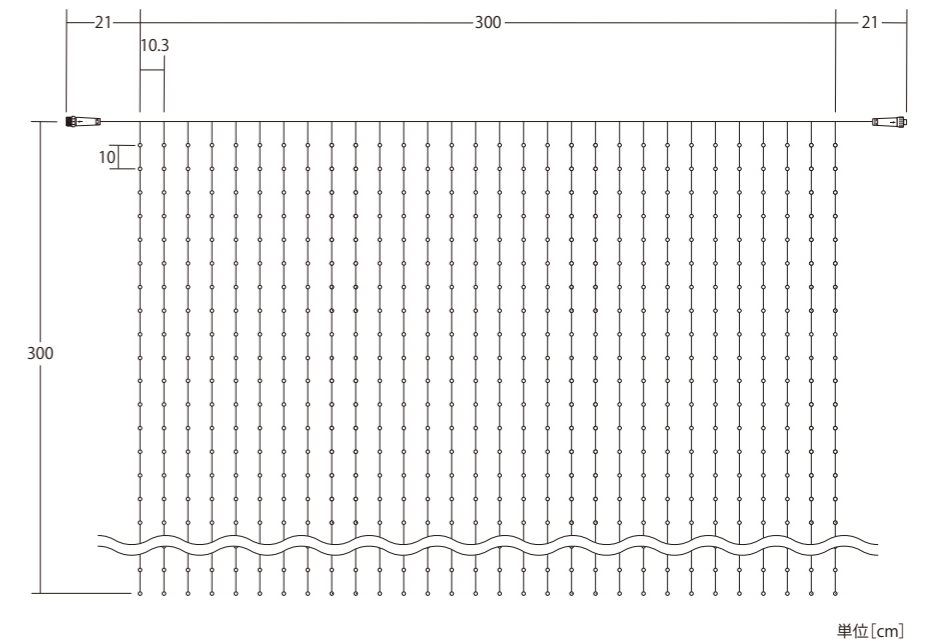

900球 つららライト Ver.II

- ●重量: 約2kg
- ●球数: 900球
- ●消費電力: 53W
- ●連結数: 2連結

→GO TO P.076