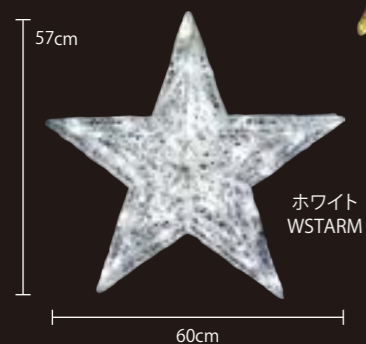

クリスタルグロー・スター CRYSTAL GLOW STAR

クリスタルグロー・スター

シャンパンゴールド SGSTARM

重量	約1.7kg
球数	100球
消費電力	6.4W
連結数	5連結
素材	ABSグロー(クリア)

※2024年途中から仕様変更を行います。