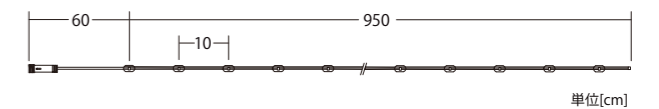

動画でCHECK!!

点滅球の動きはこちらから
ご確認くださいませ。