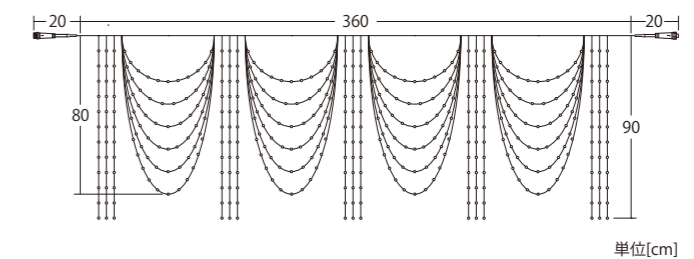

108球 つららライト Ver.II

- 重量: 約510g
- 球数: 108球
- 消費電力: 5W
- 連結数: 10連結

→GO TO P.078

ドレーブライト Ver.II

- 重量: 約1.8kg
- 球数: 819球
- 消費電力: 47W
- 連結数: 2連結

→GO TO P.078

からみ防止付き 300球つららライト Ver.II

300BALLS ICICLE LIGHT WITH ENTANGLEMENT PREVENTION