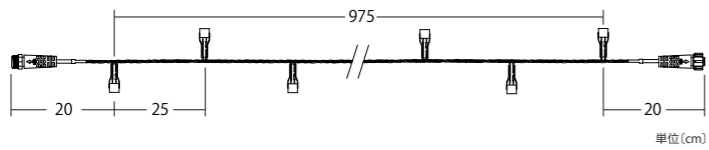

2芯スローフラッシュストリングライト

2PINS SLOW FLASH STRING LIGHT

1分間90回点滅

ブラックコード

ホワイト
100V2S5B1W402