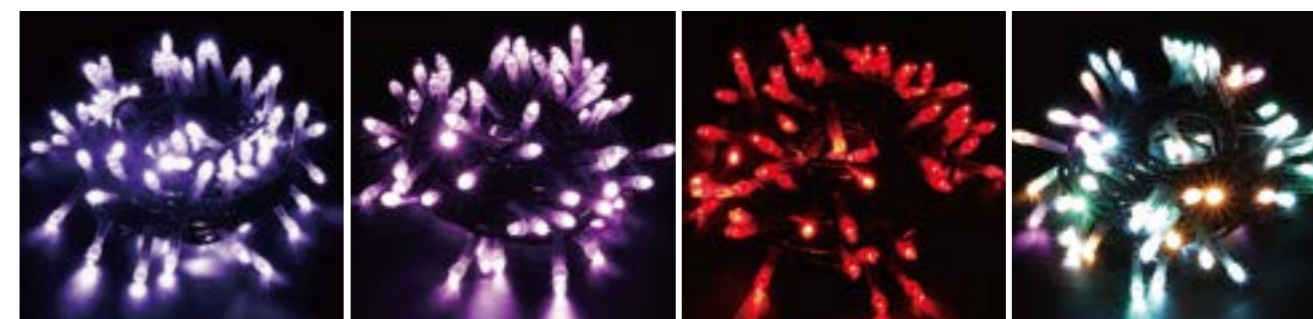

パステルパープル
FOCUS2B100PPU2

パステルピンク
FOCUS2B100PPI2

レッド
FOCUS2B100R2

パステルマルチ
FOCUS2B100PM2