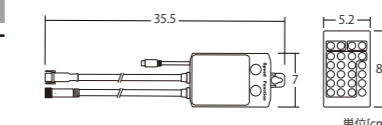

4芯コントローラー

品番	24V4CTL5BKL-4
備考	リモコン付 (受信機から約5m距離反応可)