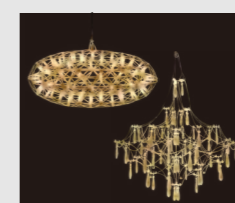

シャンデリア
オーバル・ライト/
フォールディング・ライト
⇒P.150