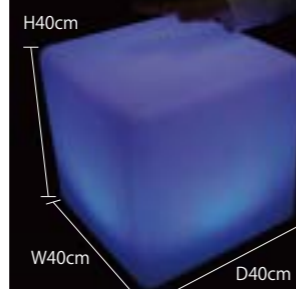

クリーミーライト・タッチボール

動画でCHECK!!

カラー	RGBW
球数	20球
消費電力	8W(2色混合)
素材	PE
備考	接続部品別売/リモコン付

クリーミーライト・タッチキューブ

CREAMY LIGHT TOUCH CUBE

クリーミーライト・タッチキューブ

品番	EXPCUBE40-2-2
カラー	RGBW
重量	約4kg
球数	20球
消費電力	8W(2色混合)
素材	PE
備考	接続部品別売/リモコン付