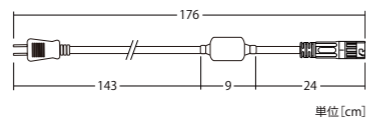

接続部品 CONNECTING PARTS

樹木成長対応
ハイブリットライト用
パワーコード

品番	100V2PC1BK3
サイズ	176cm

単位 [cm]

樹木成長対応
ハイブリットライト用
延長コード

品番	100V2EC1BK3
サイズ	300cm

単位 [cm]

国産2芯LEDストリングライト