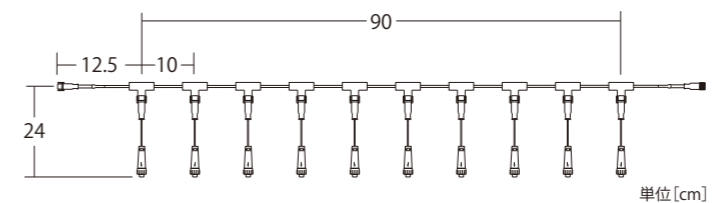

2芯5分割延長コード
Ver.II

品番 | ブラックコード: 100V2MC2BK2-5
備考 | 各コネクター30W迄接続

2芯コントローラー
Ver.II Plus

品番 | ブラックコード: 100V2CTL3BK2
ホワイトコード: 100V2CTL3W2

コレクターACプラグ

品番 | ブラックコード: 100V2ACP1BK1
ホワイトコード: 100V2ACP1W1

コレクター整流器

品番 | ブラックコード: 100V2RF1BK2
ホワイトコード: 100V2RF1W2