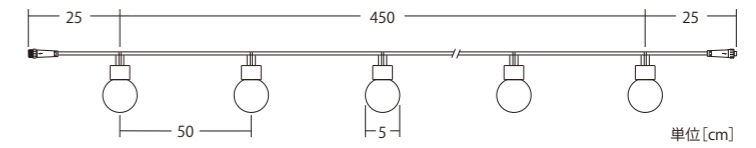

品番 | 100V2G6B2WWM402
カラー | ウォームホワイト
球数 | 10灯(4球/灯)