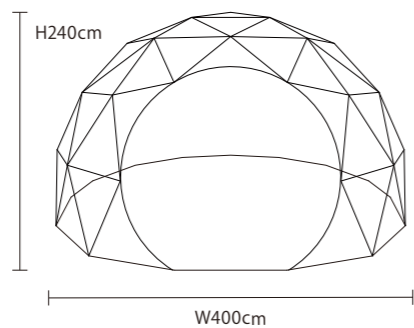

アウトドア パオドーム

品番	MATL3-3FW400
重量	約120kg
備考	クリアカバー付
素材	鉄フレーム

※レンタル販売詳細については、弊社へお問合せください。

NEW

エントランス・アーチ

ENTRANCE ARCH