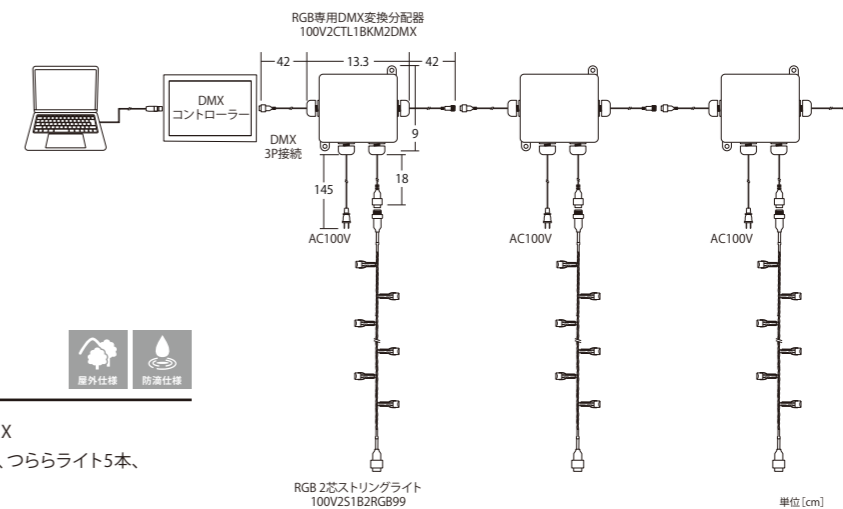

RGB専用 DMX変換分配器

品番	100V2CTL1BKM2DMX
連結数	ストリングライト10本、つららライト5本、 ロープライト20m