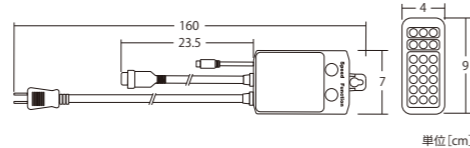

動画でCHECK!!

Rayerオリジナル機能「Milky Way」は
星空演出イメージも作れます。

接続部品 CONNECTING PARTS

RGB専用コントローラー

品番	100V2CTL2BKM2S
連結数	ストリングライト10本、 つららライト5本、ローブライト20m
備考	リモコン付

DMX制御をする場合はこちら → P.104

900球つららライトVer. II

900BALLS ICICLE LIGHT