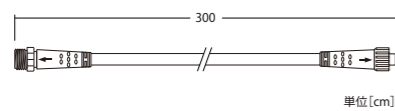

180球ネットライト Ver.II

重量	約860g
球数	180球
消費電力	10W
連結数	5連結
備考	コントローラー(別売)で点滅可能

クリアコード

ブラックコード

接続備品 CONNECTING PARTS

3芯延長コード Ver.II

品番 | ブラックコード:1003EC2BK2
ホワイトコード:1003EC2W2

3芯コントローラー Ver.II Plus