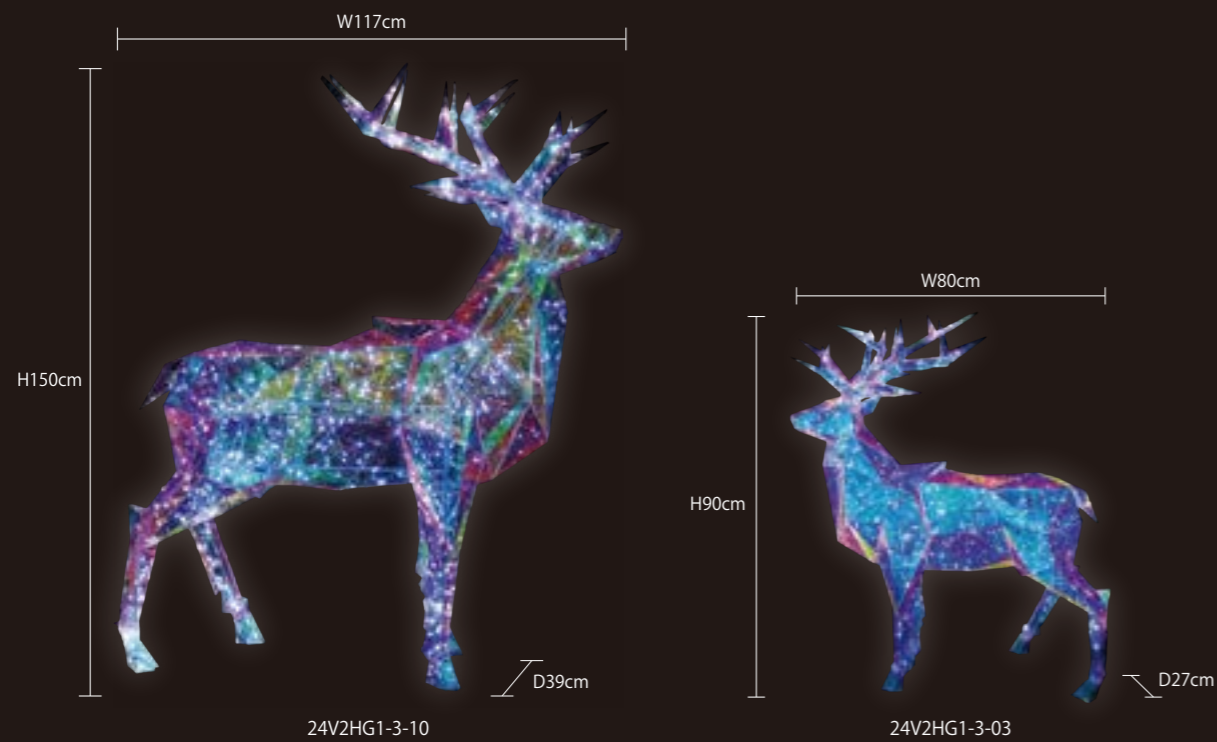

接続
備品
⇒P.140

屋外仕様

防滴仕様

24V
電圧

ホログラム10 トナカイ大

重量	約5kg
球数	576球
消費電力	9W
備考	接続備品別売

接続
備品
⇒P.140

屋外仕様

防滴仕様

24V
電圧

ホログラム03 トナカイ

重量	約1.5kg
球数	288球
消費電力	6W
備考	接続備品別売