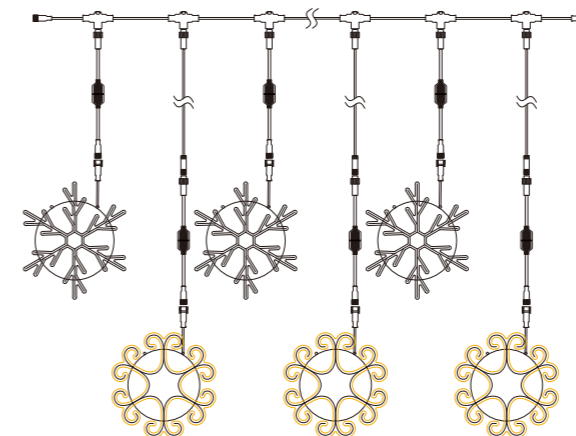

SMALLネオン
スノーフレイク3 ⇒P.161

品番 | 100V2NSF03-2WS
カラー | ホワイト

SMALLネオン
フラワーフレイク001 ⇒P.163

品番 | 100V2NSF1-2WWS
カラー | ウォームホワイト

スパイラル60 ⇒P.172

品番 | 100V2NC12-2W
カラー | ホワイト