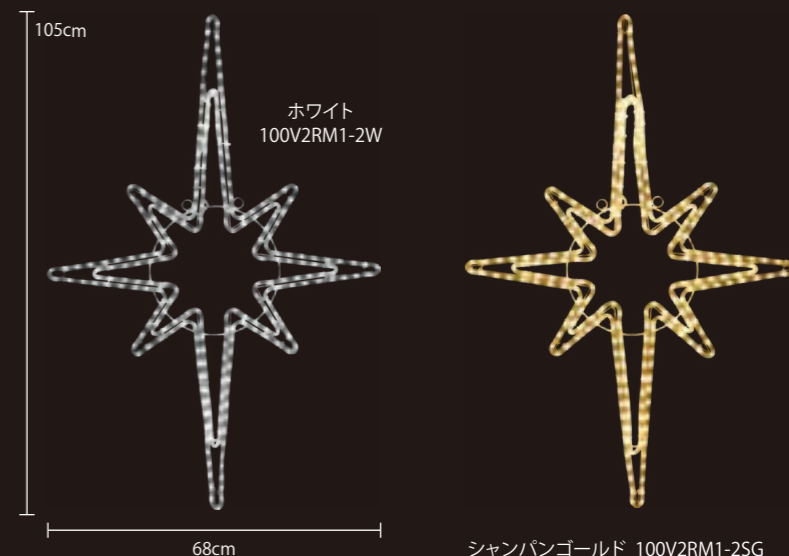

※2024年途中から仕様変更を行います。

ネオンライト・スター45

重量	約750g
球数	360球
消費電力	17W
素材	アルミフレーム

※2024年途中から仕様変更を行います。

ロープライト・ポラリス ROPE LIGHT POLARIS

ロープライト・ポラリス

重量	約1.9kg
球数	252球
消費電力	20W
連結数	4連結

※2024年途中から仕様変更を行います。