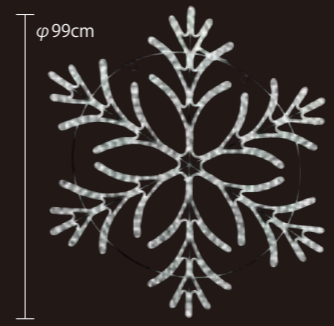

ホワイト
WSNOW019