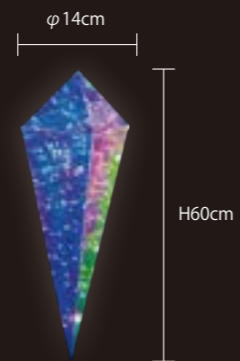

ライト 24V2HG1-3L16