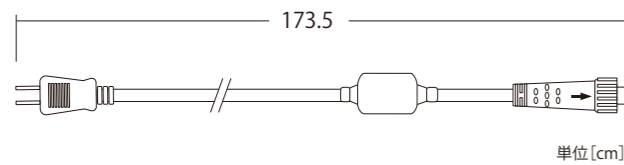

2芯接続部品 2PIN CONNECTING PARTS

2芯パワーコード
Ver.II

品番 | ブラックコード: 2BPOWER-2
ホワイトコード: 2WPOWER-2