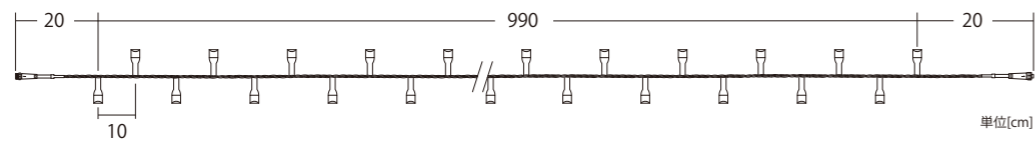

2芯LEDストリングライト Ver.II

ブラックコード

単色21色

2PINS LED STRING LIGHT "21 SINGLE COLORS"

様々なライトシーンに合わせやすいブラックコードのストリングライト。

2芯LEDストリングライト Ver.II

コード色	ブラックコード
重量	約280g
球数	100球
消費電力	3W
連結数	10連結
備考	2芯パワーコード別売

接続部品 CONNECTING PARTS

2芯パワーコード Ver.II

品番	ブラックコード: 2BPOWER-2 ホワイトコード: 2WPOWER-2