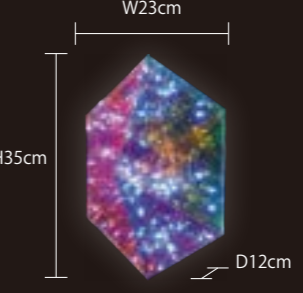

ホログラム01 ダイヤ 大

重量	約400g
球数	96球
消費電力	2W
備考	接続備品別売

ライト 24V2HG1-3L02