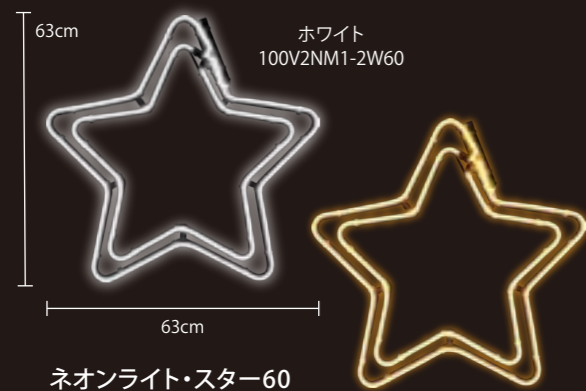

リモコン

オーナメントボール
φ4cm×11個

オーナメントボール
φ6cm×24個

オーナメントボール
φ8cm×32個

オーナメントボール
φ10cm×24個

ネオンライト・スター NEON LIGHT STAR

ネオンライト・スター60

重量	約850g
球数	480球
消費電力	23W
素材	アルミフレーム