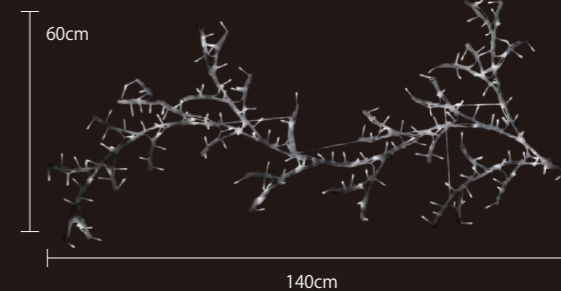

【ストリングライト・ブランチ】

ホワイト 100V2SCM1-2W