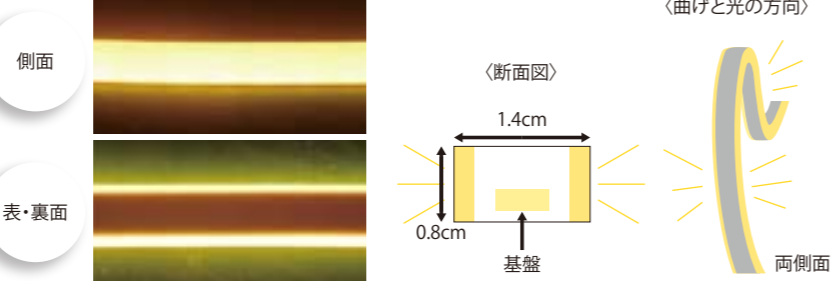

※生産には万全の体制を整えておりますが、生産状況によりメートル数は前後する場合がございます。あらかじめご了承ください。

接続部品 CONNECTING PARTS

2芯平型ネオンロープライト用 パワーコード Ver.II Plus

品番	A2PC2WNRFB
重量	約280g
サイズ	220cm
連結数	20m

2芯平型ネオン ロープライト用エンドキャップ

品番	NEONROPEENDCAP
単位	1袋10個入

2芯平型ネオン ロープライト用チャンネル

品番	NEONROPECHANNEL
単位	1m

2芯平型ネオン ロープライト用針

品番	NEONROPEPIN
単位	1袋10個入