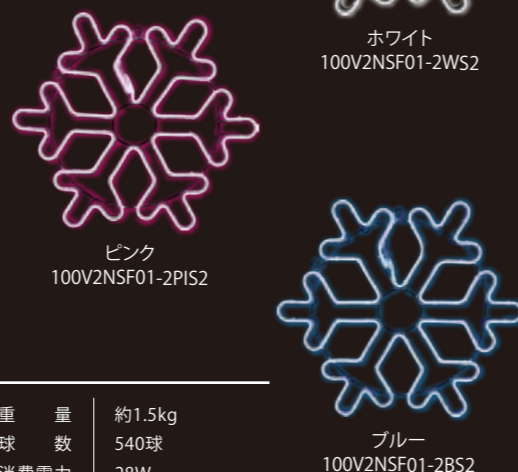

重量	約1.5kg
球数	540球
消費電力	28W
素材	アルミフレーム

※2024年途中から仕様変更を行います。

【SMALLネオンスノーflake 2】

重量	約1kg
球数	480球
消費電力	23W
素材	アルミフレーム

※2024年途中から仕様変更を行います。

重量	約1.5kg
球数	540球
消費電力	28W
素材	アルミフレーム

※2024年途中から仕様変更を行います。

【2Dモチーフフライト】
スターflake