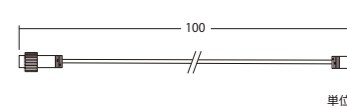

スティックライト 共通

24V5m10垂マルチコード

品番	24V2MC4BK4L10
連結数	10垂接続

24V60W トランス Ver.S

品番	24VTRANS60W
----	-------------

2芯延長コード Ver.R

品番	LOW2EC1BK4
----	------------

接続イメージ CONNECTING IMAGE