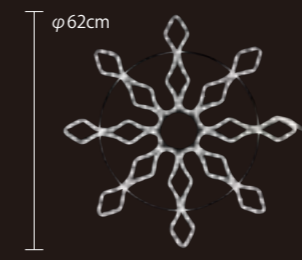

【SMALLスノーフレイク 4】

ホワイト
WSNOWS004

重量	約1.2kg
球数	180球
消費電力	15W

※2024年途中から仕様変更を行います。