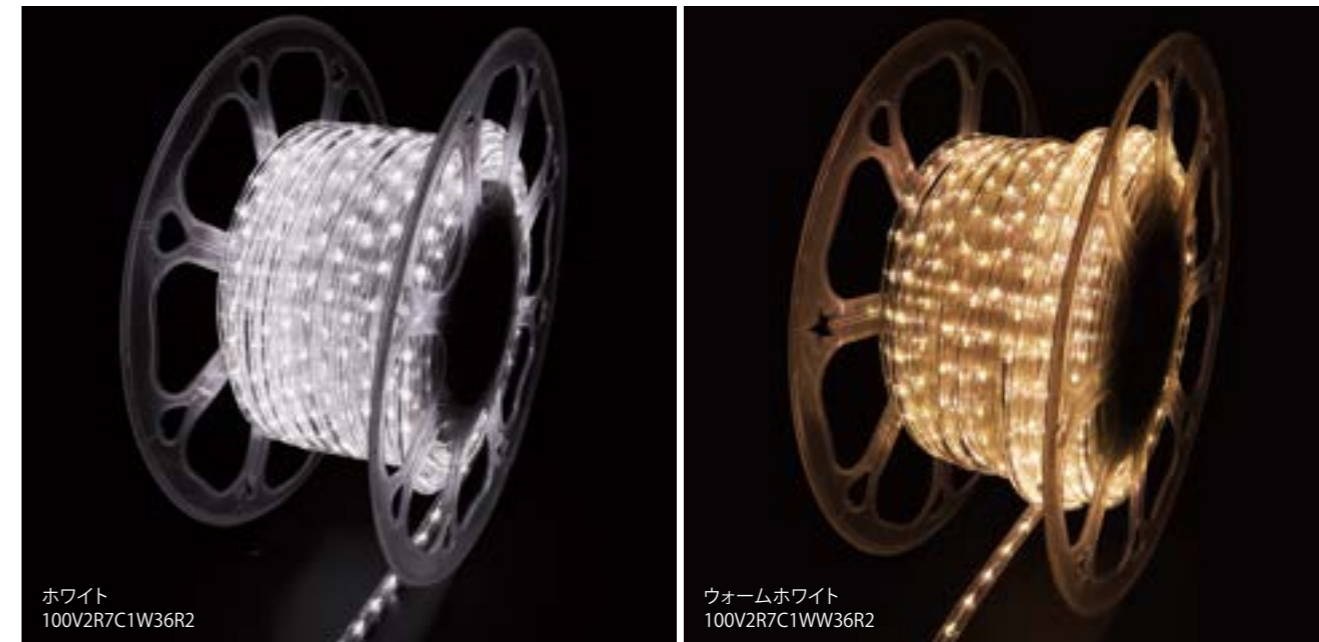

2芯ロープライト用 コネクタ

品番	11ROPECONNECTOR	単位	1個
----	-----------------	----	----

2芯ロープライト用 チャンネル

品番	11ROPECHANNELU	単位	1m
----	----------------	----	----

2芯省電力 ジュエリーロープライト

2PINS POWER SAVING JEWELRY ROPE LIGHT

「業界初」従来の2芯ロープライトVer.IIより「消費電力を40%削減」を実現。
ジュエリーライトの細かな輝きが光る次世代のロープライトです。