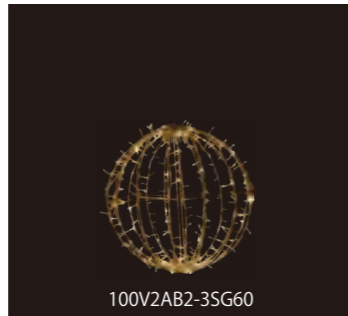

フレームボール Ver.II (折り畳み式) FRAME BALL

動画でCHECK!!

組み立てている様子の動画

こんな使い方も

支柱を通せる仕様になっており、写真のようにボールを重ねて飾ることも可能です。
※写真は中と小です。

ホワイト

シャンパン
ゴールド

パステル
ブルー

フレームボール Ver.II (折り畳み式) 大

重量	約6.1kg
球数	704球 (拡散・集光球 MIX)
消費電力	38W
連結数	2連結
素材	アルミフレーム

※2024年途中から仕様変更を行います。

フレームボール Ver.II (折り畳み式) 中

重量	約2.6kg
球数	300球 (拡散・集光球 MIX)
消費電力	16W
連結数	4連結
素材	アルミフレーム

※2024年途中から仕様変更を行います。

フレームボール Ver.II (折り畳み式) 小

重量	約1.3kg
球数	128球 (拡散・集光球 MIX)
消費電力	7W
連結数	5連結
素材	アルミフレーム

※2024年途中から仕様変更を行います。

NEW シャンデリア オーバル・ライト

CHANDELIER OVAL LIGHT

シャンデリア オーバル・ライト

品番	C2SB2-3-WW60-T	消費電力	40W
カラー	電球色	素材	ステンレス
重量	約1.7kg	備考	電源トランス別売
球数	552球		

NEW シャンデリア フォールディング・ライト

CHANDELIER FOLDING LIGHT

接続部品 CONNECTING PARTS シャンデリア 共通

12V60W トランス Ver.T

品番 | 12VTRANS60W1.2

シャンデリア フォールディング・ライト

品番	C2SB2-3-WW80-T	消費電力	35W
カラー	電球色	素材	ステンレス
重量	約2.9kg	備考	電源トランス別売
球数	66球		

BALL LIGHT

ボールライト | シャンデリア オーバル・ライト / シャンデリア フォールディング・ライト

BALL LIGHT

ボールライト | フレームボール Ver.II