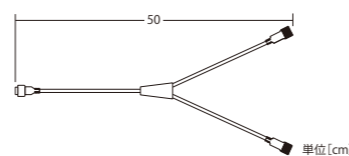

動画でCHECK!!

接続部品 CONNECTING PARTS

24V200Wトランス

品番	LRS-200W-24V
----	--------------

4芯コントローラー

品番	24V4CTL5BKL-4
備考	リモコン付 (受信機から約5m距離反応可)

4芯Y字延長コード

品番	LOW4Y1BK4
----	-----------