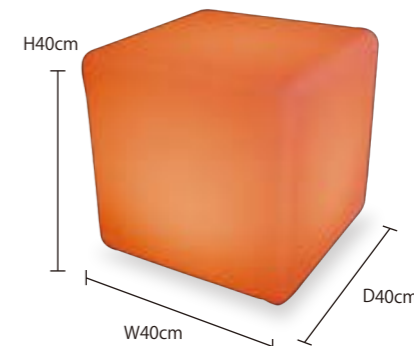

クリーミーライト・キューブ40

品番 | DMXCUBE40-1-2
カラー | RGB
重量 | 約4kg
球数 | 20球
消費電力 | 17W (RGB最大)
素材 | PE
備考 | 接続部品別売/DMX制御可

接続部品 CONNECTING PARTS

クリーミー・ボール/クリーミー・キューブ 共通

24V60Wトランス Ver.S

品番 | 24VTRANS60W
連結数 | 5連結 (Y字延長コード使用時)

4芯コントローラー

品番 | 24V4CTL5BKL-4
備考 | リモコン付
(受信機から約5m距離反応可)

4芯Y字延長コード

品番 | LOW4YC1BK4