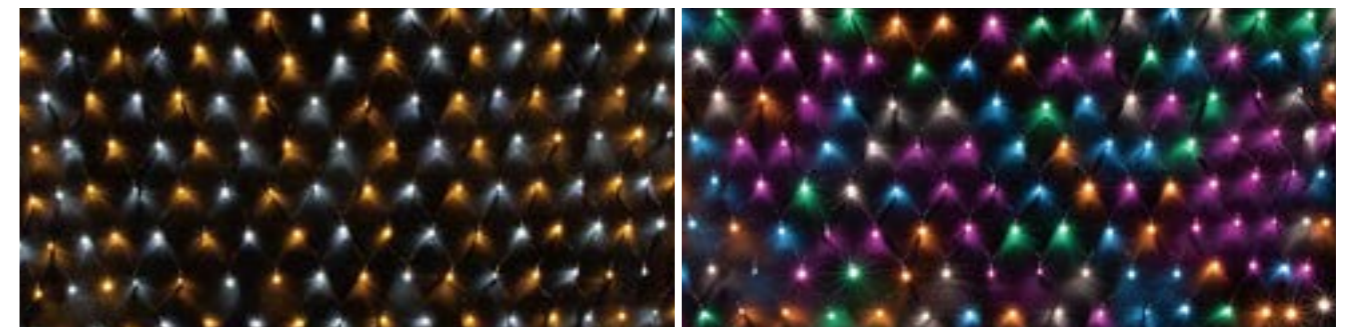

シャンパン×ホワイト

ブラックコード:100V3N1B2SGW1802
クリアコード :100V3N1C2SGW1802

パステルマルチ

ブラックコード:100V3N1B2PM1802
クリアコード :100V3N1C2PM1802