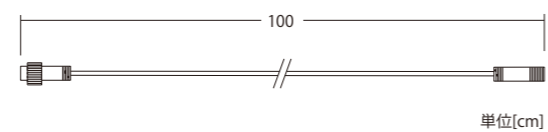

2芯延長コード Ver.R

品番 | ブラックコード:LOW2EC1BK4
ホワイトコード:LOW2EC1W4