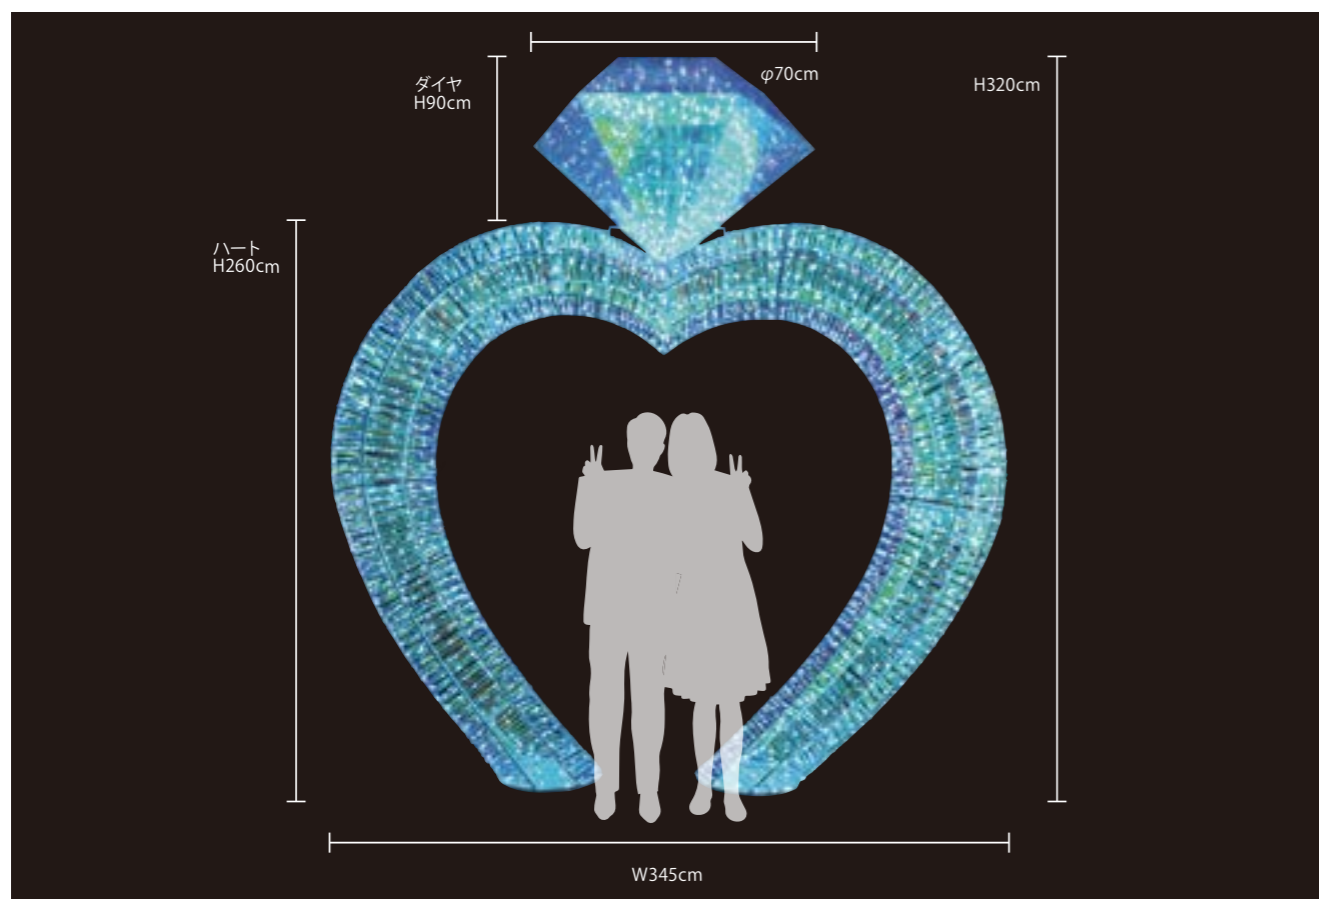

モチーフライトに使用されているシート。
光のボリュームを出したいときにおすすめです。

日中でもデザインがわかりやすく、
キャラクター制作などにも使用できる着色されたシートです。

PVCシート

品番	PVCGLUE1M
サイズ	100cm×100cm (製作上100cmサイズとなります。)

NEW オブジェ
ホログラム ダイヤハート・リング

OBJET HOLOGRAM DIAHEART RING

フオトスポットライト | オブジェホログラムダイヤハート・リング