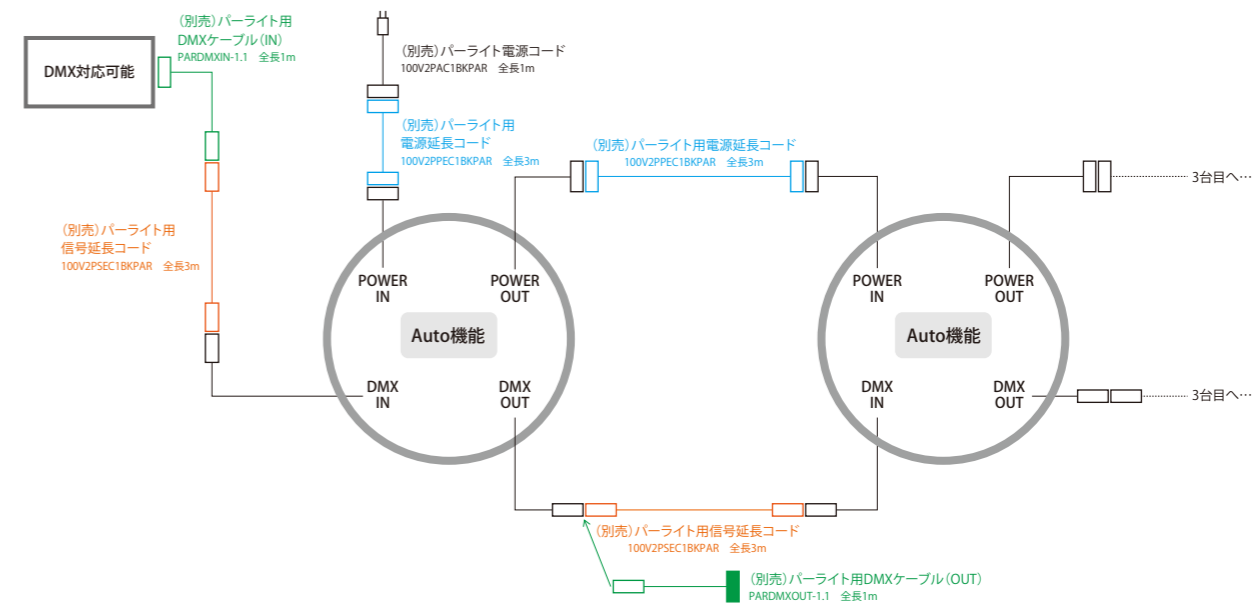

※レンタル販売詳細については、弊社へお問合せください。

18球四角型パーライト

品番	100V2S18LEDRGBW4	球数	18球
カラー	RGBW 4in1	消費電力	124W
重量	約7.12kg	備考	Auto機能/DMX制御可/レンズ角度25°

接続部品 CONNECTING PARTS

7球丸型パーライト / 12球丸型パーライト / 18球四角型パーライト 共通

18球バー型パーライト

品番	100V2B18LEDRGBW4	消費電力	76W
重量	約3.6kg	備考	Auto機能/DMX制御可/レンズ角度25°
球数	18球		