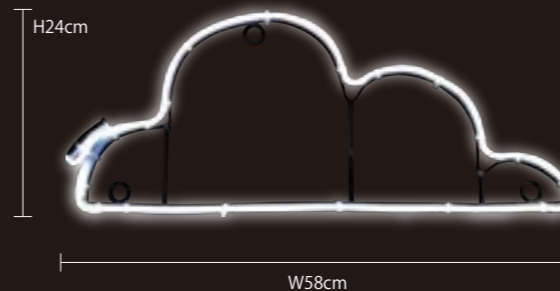

ブルー
100V2NC9-2B

ウォームホワイト
100V2NC9-2WW

ピンク
100V2NC9-2PI

【サークル30】

重量	約300g
球数	120球
消費電力	7W
素材	アルミフレーム

※2024年途中から仕様変更を行います。

【雲010】

ホワイト
100V2NC10-2W