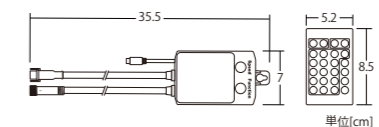

4芯コントローラー

品番	24V4CTL5BKL-4
備考	リモコン付 (受信機から約5m距離反応可)