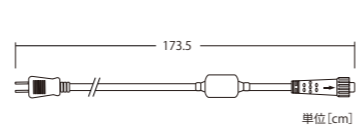

接続部品 CONNECTING PARTS

2芯パワーコード Ver.II

品番	ブラックコード: 2BPOWER-2 ホワイトコード: 2WPOWER-2

クリスタルホワイト 2B100CW2

ホワイト 2B100W2

パステルシャンパン 2B100PS2