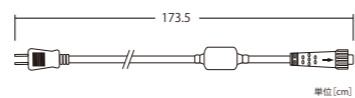

ゆっくりとした点滅の動きをご確認いただけます

2芯スローフラッシュストリングライト

重量	約210g
球数	40球
消費電力	3.8W
連結数	10連結
備考	自動点滅/2芯パワーコード別売

接続部品 CONNECTING PARTS

2芯パワーコード Ver.II

品番	ブラックコード: 2BPOWER-2 ホワイトコード: 2WPOWER-2
----	--

2芯クイックフラッシュストリングライト

2PINS QUICK FLASH STRING LIGHT