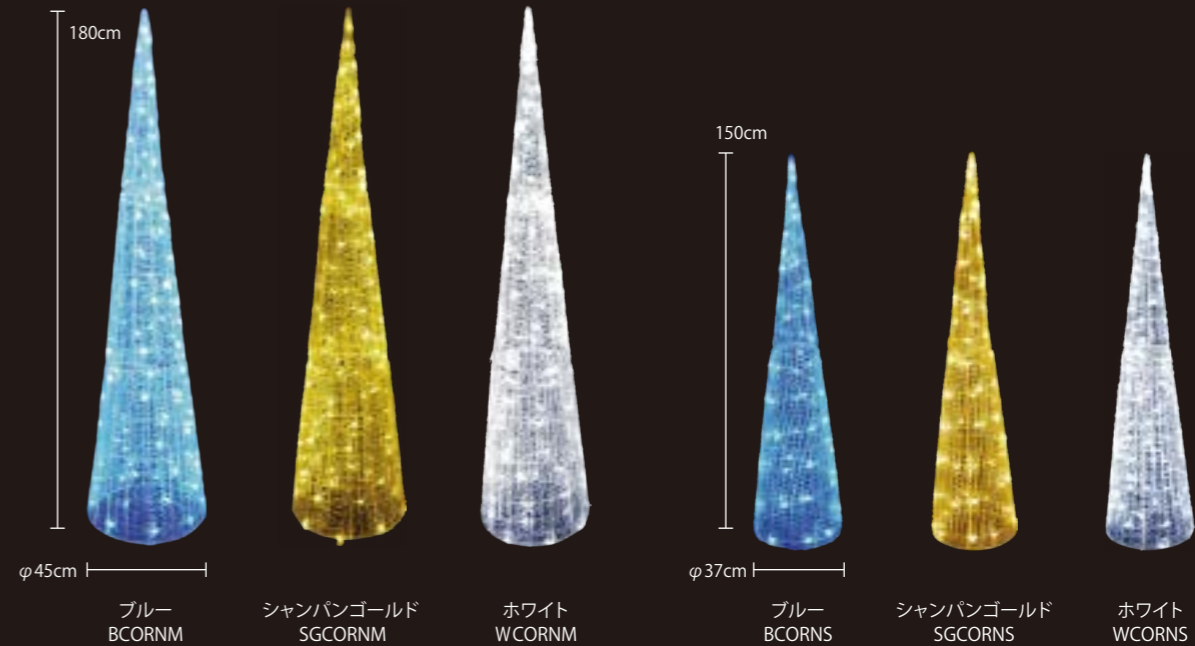

クリスタルグロー・コーン(中)

重量	約4.4kg
球数	120球
消費電力	10W
素材	ABSグロー(クリア)

※2024年途中から仕様変更を行います。

クリスタルグロー・コーン(小)

重量	約3.8kg
球数	90球
消費電力	9W
素材	ABSグロー(クリア)

※2024年途中から仕様変更を行います。