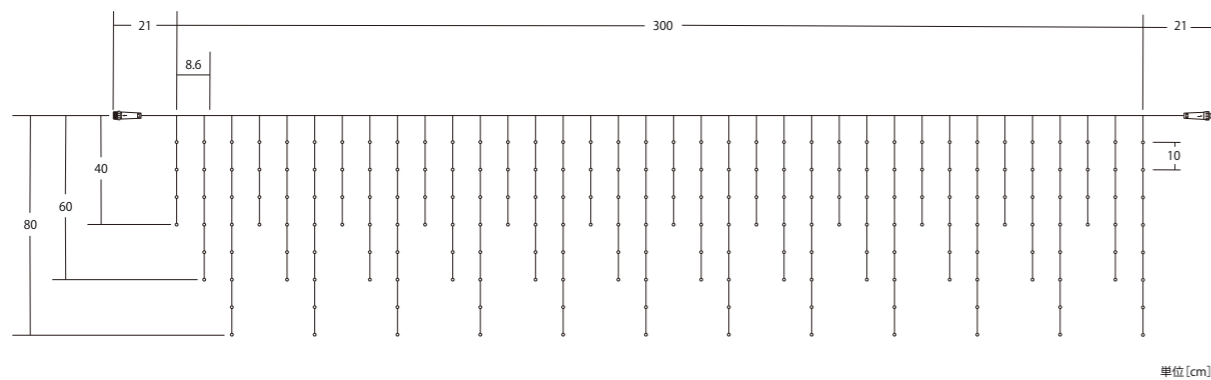

216球つららライト Ver.II

216BALLS ICICLE LIGHT

216球つららライト Ver.II

コード色	クリアコード	消費電力	10W
重量	約720g	連結数	5連結
球数	216球	備考	コントローラー(別売)で点滅可能

接続部品 CONNECTING PARTS

3芯延長コード Ver.II

品番
ブラックコード:1003EC2BK2
ホワイトコード:1003EC2W2

3芯コントローラー Ver.II Plus

品番
ブラックコード:100V3CTL4BK2
ホワイトコード:100V3CTL4W2