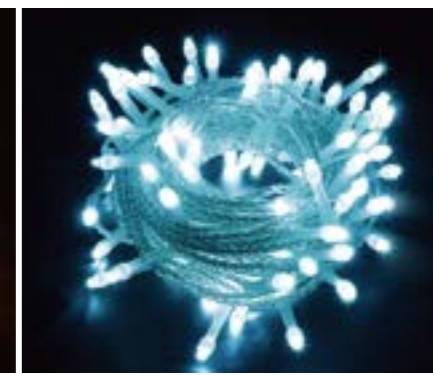

パステルブルー ALTERNATE2CPB2