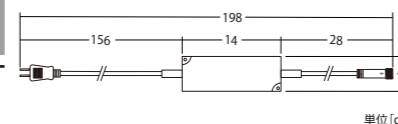

ホワイト レッド グリーン ブルー

12V DMX対応 IC無し RGBストリングライト砲弾型

動画でCHECK!!

品番	12V4S2B3RGB50
コード色	ブラックコード
重量	約530g
球数	50球
消費電力	30W (常点最大時)
連結数	2連結
備考	12Vトランス・コントローラー別売/DMX制御対応可

接続部品 CONNECTING PARTS

12V60Wトランス Ver.T

品番	12VTRANS60W1.2
----	----------------