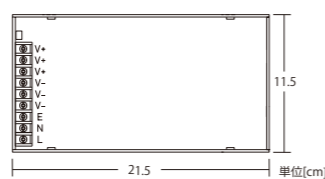

品番	PARDMXOUT-1.1
サイズ	全長100cm

接続部品 CONNECTING PARTS

1球丸型パーライト/3球丸型パーライト/6球丸型パーライト 共通

24V200Wトランス

品番	LRS-200W-24V
----	--------------

屋外仕様
24V
電圧

1球/3球パーライト

6球パーライト