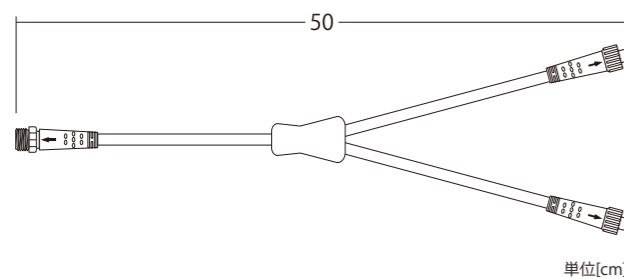

パステルブルー ALTERNATE2CPB2

2芯接続部品 2PIN CONNECTING PARTS

2芯パワーコード
Ver.II

品番 | ブラックコード: 2BPOWER-2
ホワイトコード: 2WPOWER-2

2芯延長コード
Ver.II

品番 | ブラックコード: 1002EC2BK2
ホワイトコード: 1002EC2W2

2芯Y字延長コード
Ver.II

品番 | ブラックコード: 100V2YC2BK2
ホワイトコード: 100V2YC2W2