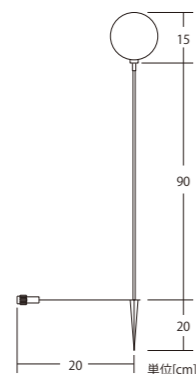

ボウルフrostライト スティック

BOWL FROST LIGHT STICK

ボウルフrostライト スティック

品番	24VB90F1WW	消費電力	1.5W
カラー	ウォームホワイト	連結数	20本/20mまで 又はメインコード4setまで
重量	約300g	備考	1本販売、接続部品別売
球数	1本(32球)		

※2024年途中から仕様変更を行います。