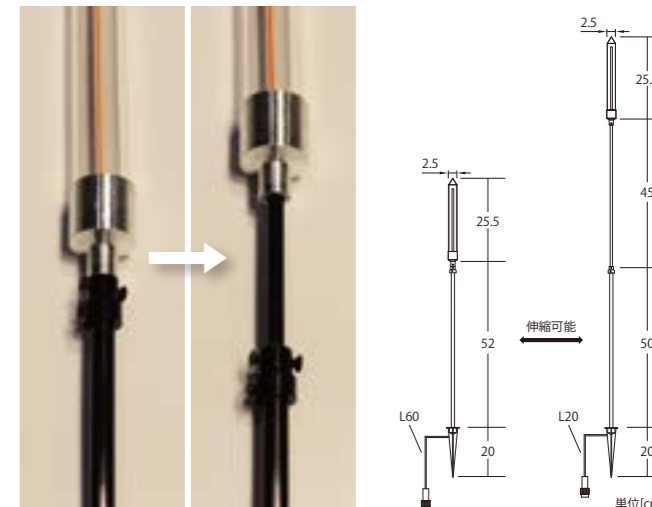

NEW ヴィンテージ チューブ スティック

VINTAGE TUBE STICK