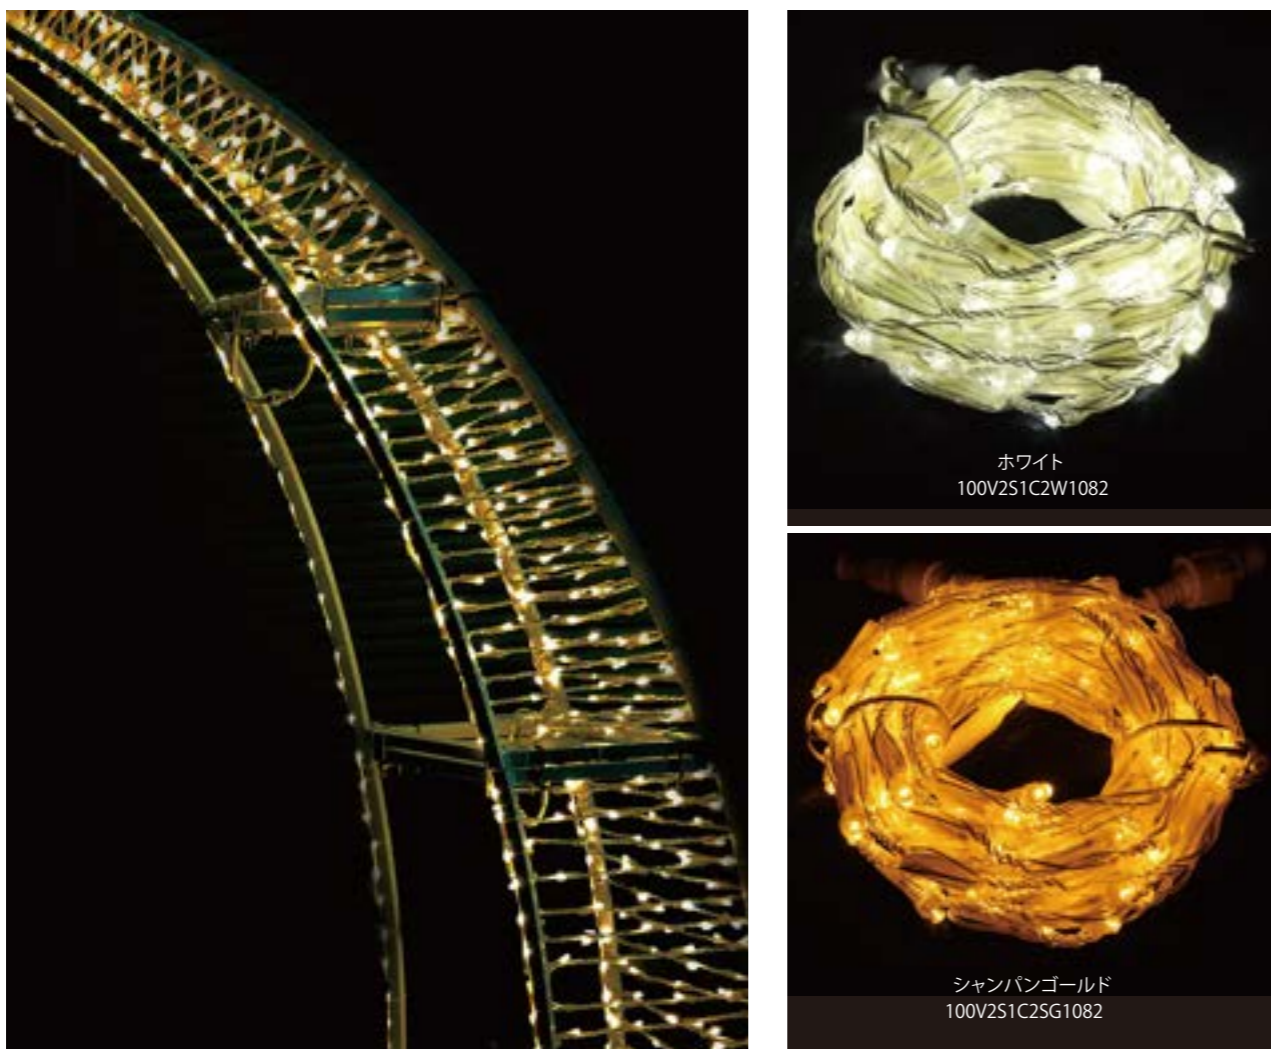

ホワイト
100V2S1B1W198

シャンパンゴールド
100V2S1B1SG198

パステルブルー
100V2S1B1PB198

通常の
ストリングライトとの
比較

通常ストリングライト ホワイト ガーランドストリングライト ホワイト
通常ストリングライト シャンパンゴールド ガーランドストリングライト シャンパンゴールド

ホワイト
100V2S1C2W1082

シャンパンゴールド
100V2S1C2SG1082