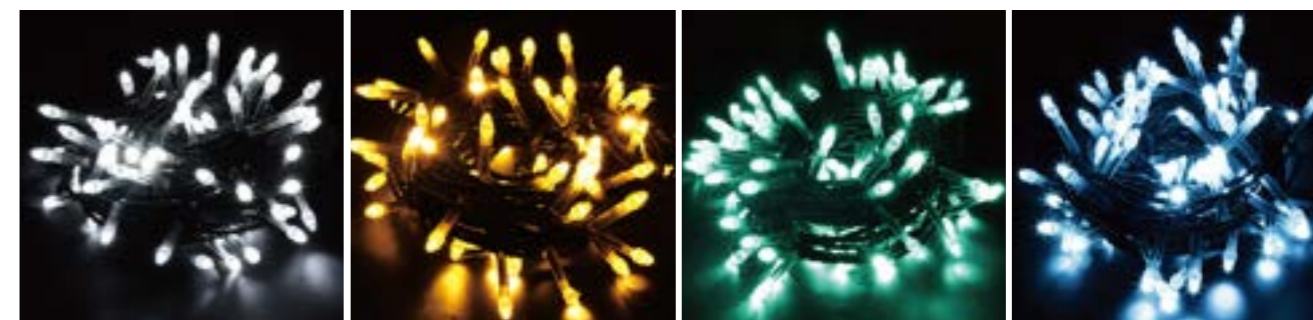

ブラックコード

ホワイト
FOCUS2B100W2

シャンパンゴールド
FOCUS2B100SG2

エメラルドグリーン
FOCUS2B100EG2

パステルブルー
FOCUS2B100PB2