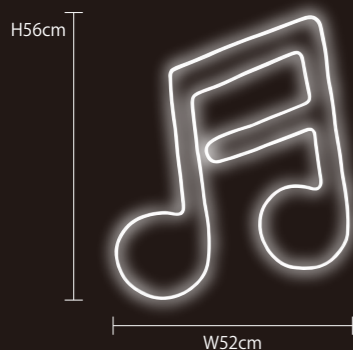

ピンク
100V2NC12-2PI

【スパイラル60】

重量	約800g
球数	360球
消費電力	18W
素材	アルミフレーム

※2024年途中から仕様変更を行います。

ウォームホワイト
100V2NC12-2WW

ホワイト
100V2NC12-2W

【2Dモチーフフライト】 ネオン カーニバル

2D MOTIF LIGHT "NEONCARNIVAL"