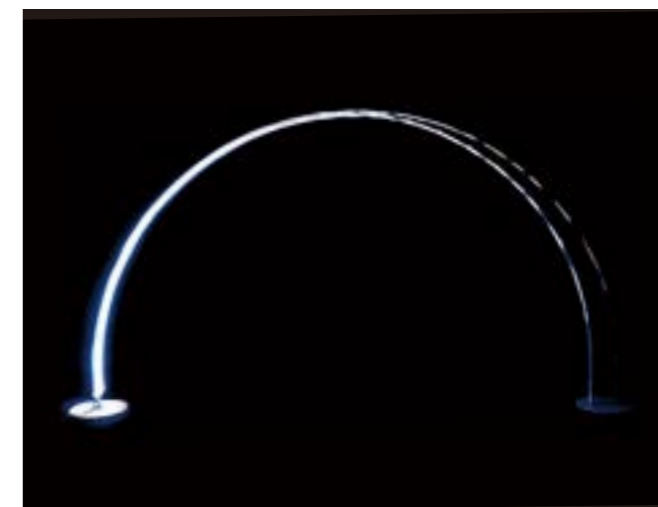

2芯グローブストリングライト Ver.II

2PINS GLOBE STRING LIGHT

最大50mまで連結可能。

透明球は白熱球のような温かみのあるアンティーク風な演出表現ができます。

乳白球は電球のイメージを演出できます。クリスマスシーズン以外の装飾にもご利用頂けます。

2芯グローブストリングライト Ver.II

コード色	ブラックコード	連結数	10連結
重量	約460g	備考	2芯パワーコード別売
消費電力	3.6W		