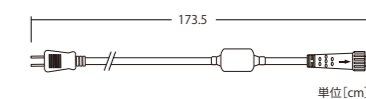

重量	約280g	連結数	10連結
球数	100球	備考	2芯パワーコード別売
消費電力	3W		

接続部品 CONNECTING PARTS

2芯パワーコード Ver.II

品番 | ブラックコード:2BPOWER-2
ホワイトコード:2WPOWER-2

ブラックコード

ホワイト
FOCUS2B100W2

シャンパンゴールド
FOCUS2B100SG2

エメラルドグリーン
FOCUS2B100EG2