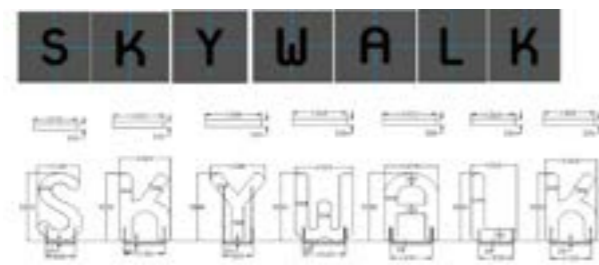

オリジナル商品ができるまでの流れ

お打ち合わせ
&
図面おこし

お手持ちの図面や写真、画像、手書きラフなどをご用意ください。弊社でデザイン、図面をおこします。ご納得いただけるイメージ・仕様となるまで修正いたします。

製作

クライアントと確認をしながら、弊社直営工場（中国）にて商品の製作を進めていきます。

設置

完成した商品は、徹底した品質検査を行い、日本に輸入し現場で設置します。

わたしたちが提案するサービス