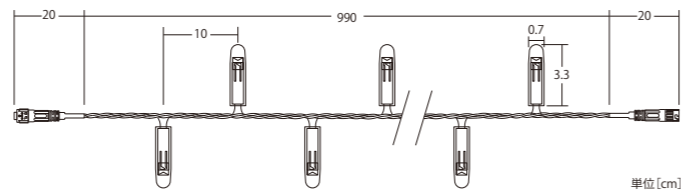

【コネクターのこだわり】

作業に手間取ることなく、簡単に取り付けられるコネクタを使用しています。

側面発光の比較

通常集光球 通常拡散球 イージーハイブリットライト

正面発光の比較

通常球 イージーハイブリットライト

イージーハイブリットライト

コード色	ブラックコード	消費電力	3W
重量	約690g	連結数	10連結
球数	100球	備考	専用パワーコード別売