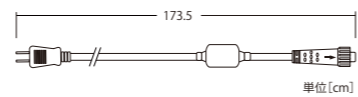

2芯 LEDストリングライト Ver.II

コード色	クリアコード
重量	約280g
球数	100球
消費電力	3W
連結数	10連結
備考	2芯パワーコード別売

接続部品 CONNECTING PARTS

2芯パワーコード Ver.II

品番

ブラックコード:2BPOWER-2
ホワイトコード:2WPOWER-2

ジュエリーマルチ 2C100JM2

パステルマルチ 2C100PM2