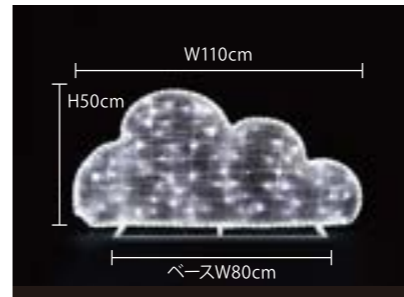

重量	約5kg
球数	208球
消費電力	15W