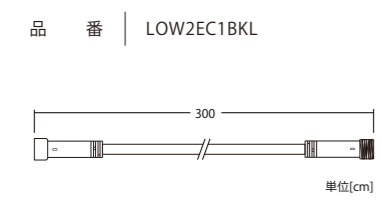

24VCOBテラスライト

TERRACE LIGHT

24VCOBテラスライト

コード色	ブラックコード	消費電力	10W
重量	約600g	連結数	電源から約20m以内、5連結可
光源	COB	備考	24V電源トランス別売

接続備品 CONNECTING PARTS

2芯延長コード Ver.S

2芯Y字延長コード Ver.S

24V60Wトランス Ver.S