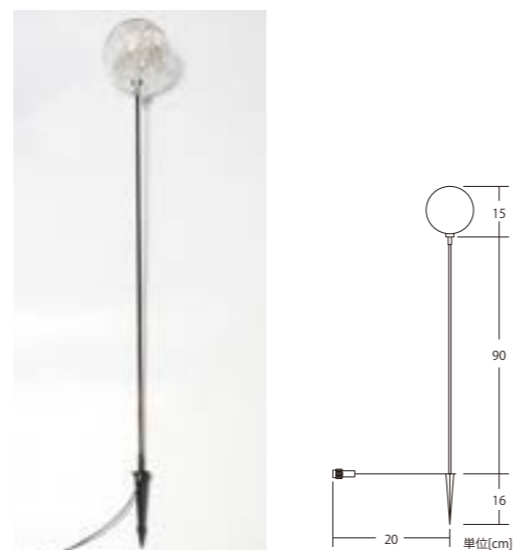

ボウルジュエルライト スティック Ver.II

BOWL JEWEL LIGHT STICK