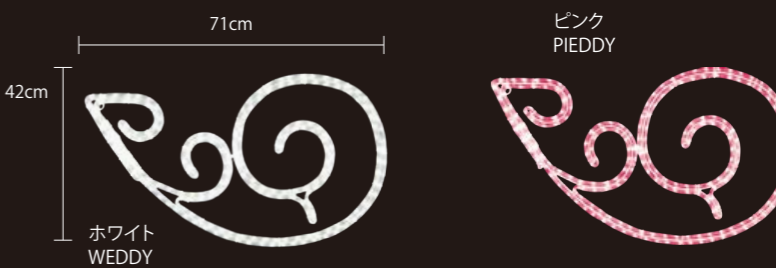

【2Dモチーフフライト】
エディー

2D MOTIF LIGHT "EDDY"

ホワイト WEDDY

ピンク PIEDDY

重量	約1.5kg
球数	216球
消費電力	18W
連結数	4連結

※2024年途中から仕様変更を行います。

様々な組み合わせが楽しめます。