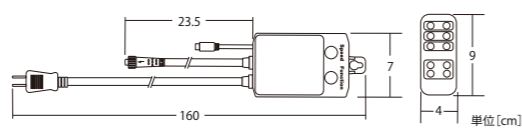

3芯コントローラー Ver.II Plus

品番 | ブラックコード:100V3CTL4BK2
ホワイトコード:100V3CTL4W2

ホワイト 100V31C2W1082