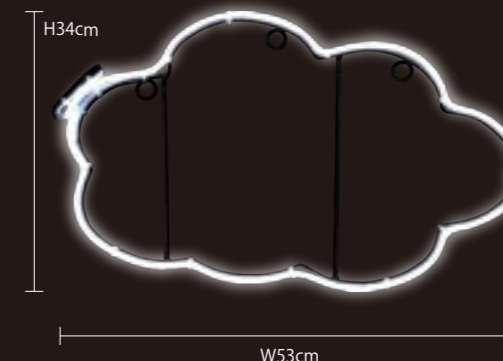

【雲011】

ホワイト
100V2NC11-2W

重量	約450g
球数	120球
消費電力	10W
素材	アルミフレーム

※2024年途中から仕様変更を行います。

φ20cm