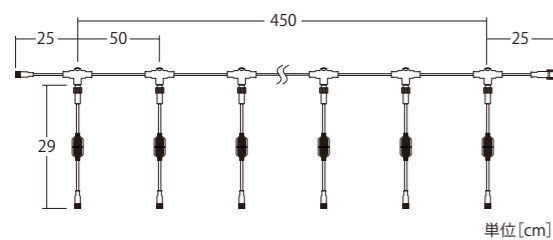

100V 5m10垂マルチコード
整流器付き

品番 | ブラックコード:100V2MC1BK1R5
ホワイトコード:100V2MC1W1R5
連結数 | 300Wまで