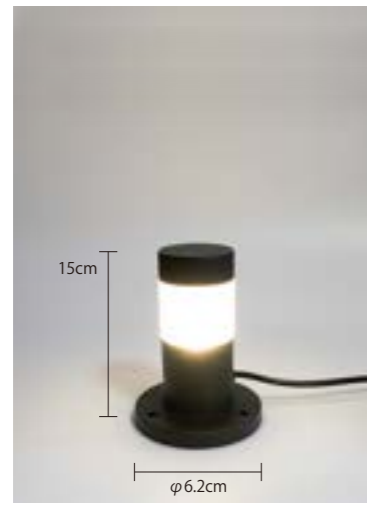

アプローチ ポールライト15
24V2GP15COB1WW
重量 | 約600g