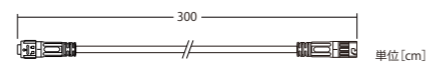

単位[cm]

接続備品 CONNECTING PARTS

イージーハイブリットライト専用 パワーコード

品番 | 100V2PC1BK3 サイズ | 176cm

単位[cm]

イージーハイブリットライト専用 延長コード

品番 | 100V2EC1BK3 サイズ | 300cm

単位[cm]