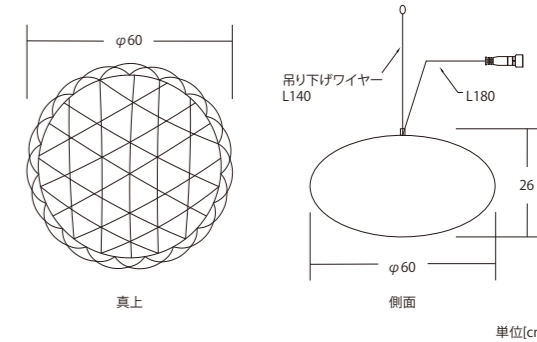

フレームボール Ver.II (折り畳み式) 小

重量	約1.3kg
球数	128球 (拡散・集光球 MIX)
消費電力	7W
連結数	5連結
素材	アルミフレーム

※2024年途中から仕様変更を行います。

NEW シャンデリア オーバル・ライト

CHANDELIER OVAL LIGHT

シャンデリア オーバル・ライト

品番	C2SB2-3-WW60-T	消費電力	40W
カラー	電球色	素材	ステンレス
重量	約1.7kg	備考	電源トランス別売
球数	552球		