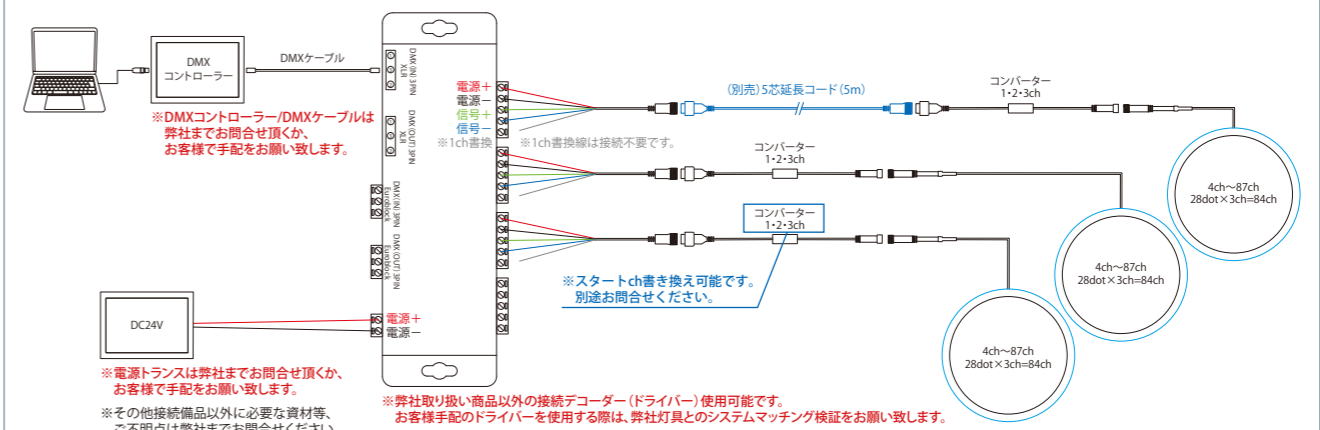

NEW

24V DMX変換 IC有り RGBネオンサークル45

24V DMX COMPATIBLE WITH-IC RGB NEON CIRCLE

24V DMX変換 IC有り RGBネオンサークル45

品番	24V5NR6B1RGB168
カラー	RGB
重量	約600g
球数	168球
消費電力	24W(常点最大時)
備考	DMX制御商品/ DMXアドレス書換可能

動画でCHECK!!

接続イメージ CONNECTING IMAGE