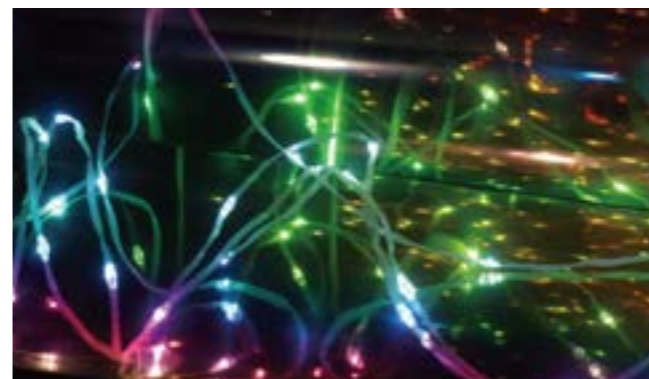

ホログラムシート

品番	HOLOGRAM90
サイズ	W90×H70cm