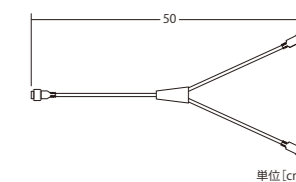

4芯Y字延長コード

品番	LOW4YC1BK4