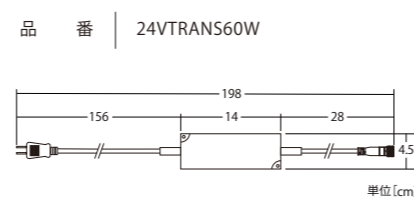

24V60Wトランス Ver.S