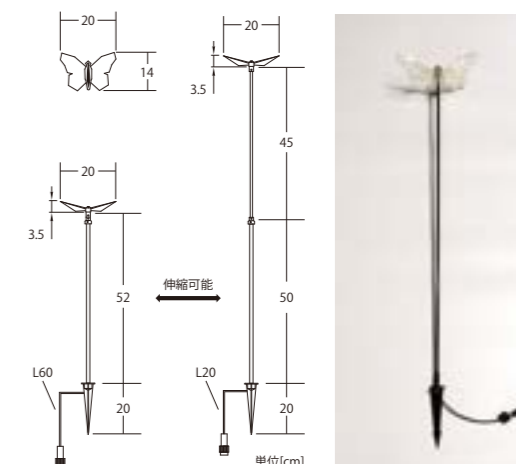

NEW シリンダー
フロストライト スティック

CYLINDER FROST LIGHT STICK

シリンダーフロストライト
スティック

品番	24V2STP6B15G64
カラー	シャンパンゴールド
重量	約300g
球数	1本(6球)
消費電力	2.5W
連結数	20本/20mまで 又はメインコード4setまで
備考	1本販売、接続部品別売 接続イメージ詳細 → P.066参照

動画でCHECK!!

風でなびく様子を
ご覧いただけます。

ゆらぎバーストライト スティック

品番	24V2STB1B15G8L2
カラー	シャンパンゴールド
重量	約200g
球数	8球
消費電力	0.5W
連結数	20本/20mまで 又はメインコード4setまで
備考	1本販売、接続部品別売 接続イメージ詳細 → P.066参照

※納品時、8本の束はまとまっています。
※設置時に、8本の束を自由に広げてください。
サイズ表記の幅45cm以上に広げること可能です。

※2024年途中から仕様変更を行います。

NEW クリスタル・スティック アンティークボウルA80

CRYSTAL STICK ANTIQUE BOWL A80

クリスタル・スティック
アンティークボウルA80

重量	約350g	連結数	20本/20mまで 又はメインコード4setまで
球数	1本(32球)	備考	1本販売、接続部品別売 接続イメージ詳細 → P.066参照
消費電力	1.8W		

NEW

クリスタル・スティック
バタフライ

CRYSTAL STICK BUTTERFLY

クリスタル・スティック バタフライ

品番	24V2STP6B1W124
カラー	ホワイト
重量	約350g
球数	1本(24球)
消費電力	2.5W
連結数	20本/20mまで 又はメインコード4setまで
備考	1本販売、接続部品別売 接続イメージ詳細 → P.066参照