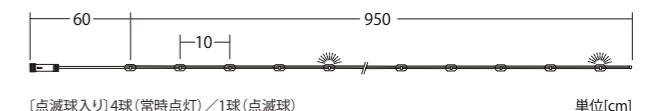

24Vワイヤー Jewel ライト

24V WIRE JEWEL LIGHT

ホワイト 24V2J7C1W96L2

ウォームホワイト 24V2J7C1WW96L2

ウォームホワイト×点滅球 24V2J7C1WWT96L2

動画でCHECK!!

点滅球の動きはこちらから
ご確認くださいませ。

接続部品 CONNECTING PARTS