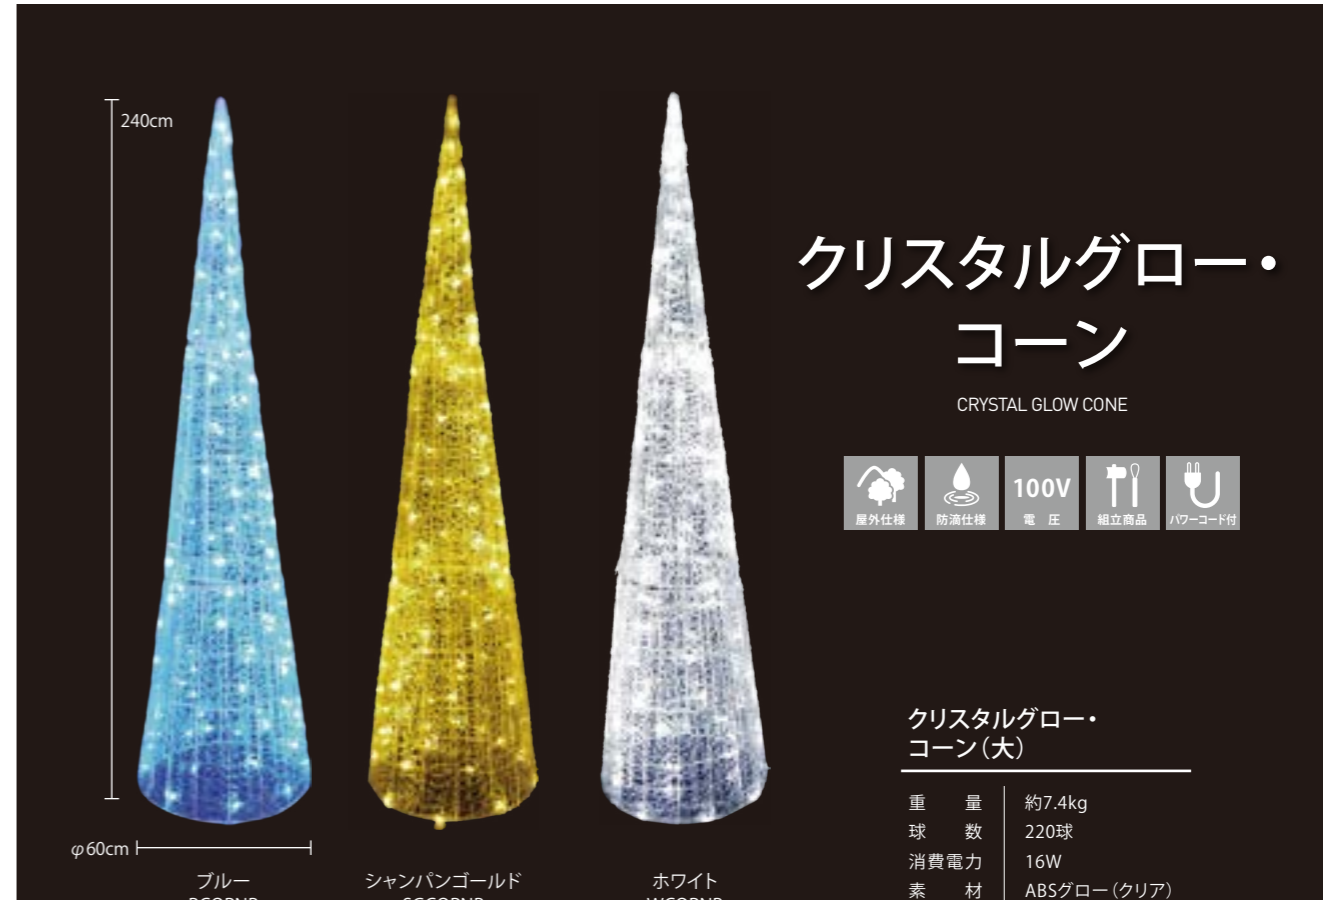

スパイラル・コーン 大

重量	約5.2kg
球数	464球
消費電力	28W
フレーム	鉄フレーム/白塗装

※2024年途中から仕様変更を行います。

スパイラル・コーン 小

重量	約2.7kg
球数	228球
消費電力	13W
フレーム	鉄フレーム/白塗装

※2024年途中から仕様変更を行います。

クリスタルグロー・コーン

CRYSTAL GLOW CONE