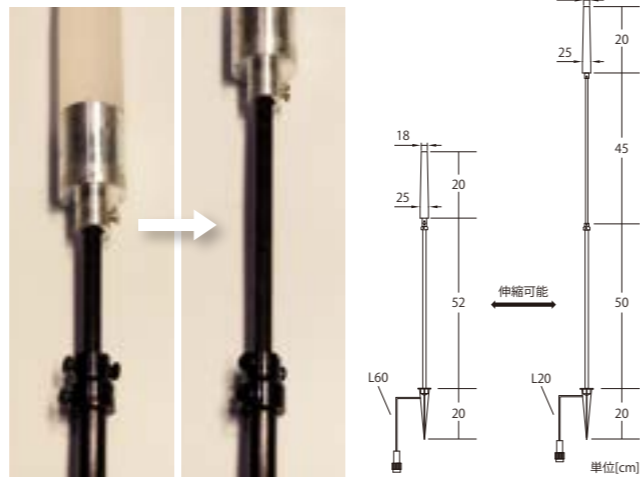

NEW シリンダー
フロストライト スティック

CYLINDER FROST LIGHT STICK