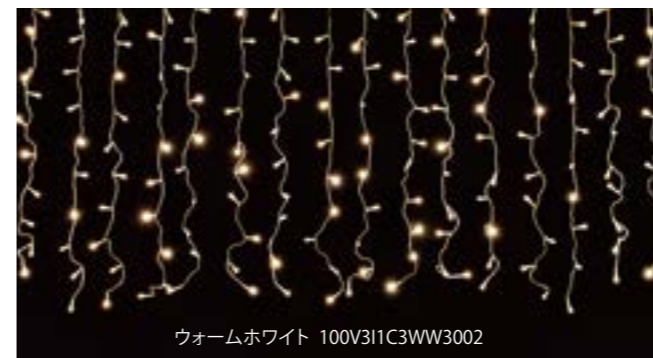

意願2024-003218号

つららライト設置時の絡みの悩みを解消すべく、今回「業界初」となる垂間に絡み防止コードを装着させた商品を開発。
これにより、今までのような施工時の仕込みの手間が省けます。
風に悩まされることなく、設置後にいつでも綺麗に装飾を保つことができます。

動画でCHECK!!

からみ線
実証試験動画

からみ防止付き 300球つららライト Ver.II

コード色	クリアコード
重量	約900g
球数	300球
消費電力	16W
連結数	3連結
備考	コントローラー(別売)で点滅可能