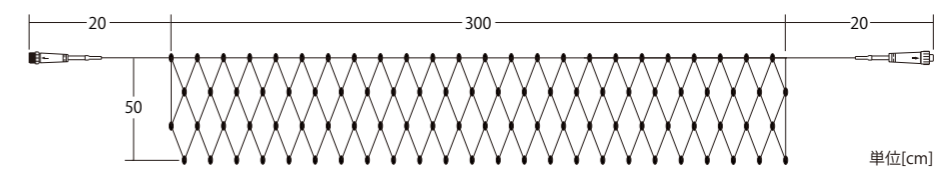

- 重量: 約720g
- 球数: 216球
- 消費電力: 10W
- 連結数: 5連結

→GO TO P.073

900球 つららライト Ver.II

- 重量: 約2kg
- 球数: 900球
- 消費電力: 53W
- 連結数: 2連結

→GO TO P.076

ネックレス つららライト Ver.II

- 重量: 約650g
- 球数: 96球
- 消費電力: 6.4W
- 連結数: 10連結

→GO TO P.077