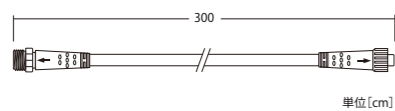

接続部品 CONNECTING PARTS

3芯延長コード Ver.II

品番 | ブラックコード:1003EC2BK2
ホワイトコード:1003EC2W2