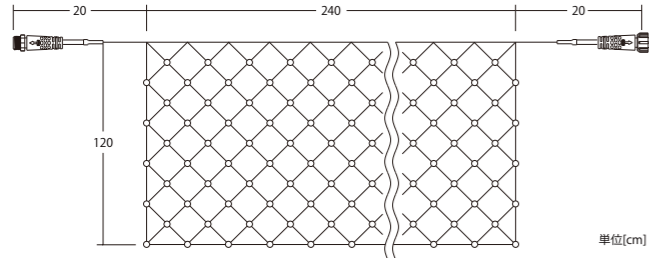

Ver. UP

ドレープライト Ver.II

DRAPE LIGHT

ドレープライト Ver.II

品番	DORE2
カラー	ブルー×ホワイト
コード色	クリアコード
重量	約1.8kg
球数	819球
消費電力	47W
連結数	2連結

180球ネットライト Ver.II

180BALLS NET LIGHT

【徳島県】あすたむらんど徳島