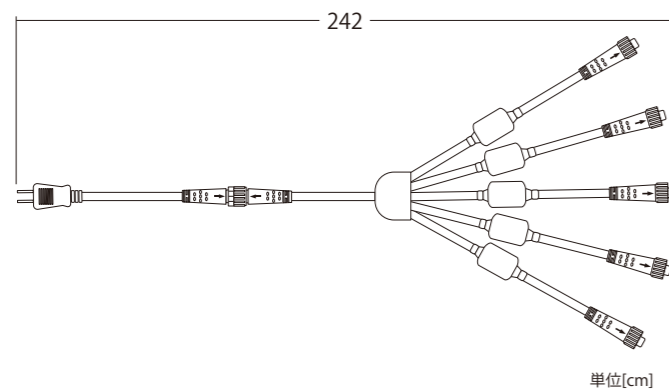

2芯5分割延長コード
Ver.II

品番 | ブラックコード: 100V2MC2BK2-5
備考 | 各コネクター30W迄接続