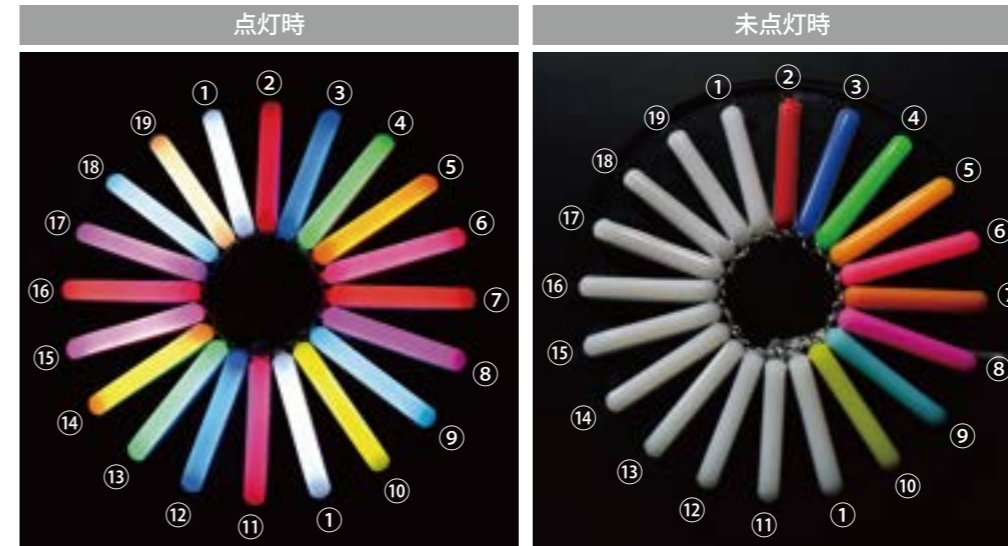

カラーチャート

①W	⑪WR
②CR	⑫WB
③CB	⑬WG
④CG	⑭WY
⑤CY	⑮WP
⑥CP	⑯WO
⑦CO	⑰WPP
⑧CPP	⑱WIB
⑨CIB	⑲WW
⑩CLY	

2. ※②～⑩は色付きチューブ