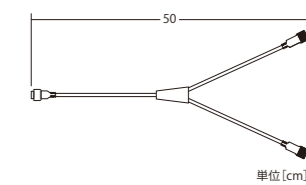

品番 | 24VTRANS60W
連結数 | 5連結 (Y字延長コード使用時)

4芯コントローラー

品番 | 24V4CTL5BKL-4
備考 | リモコン付
(受信機から約5m距離反応可)

4芯Y字延長コード

品番 | LOW4YC1BK4

NEW

クリーミーライト・ストーン

CREAMY LIGHT STONE