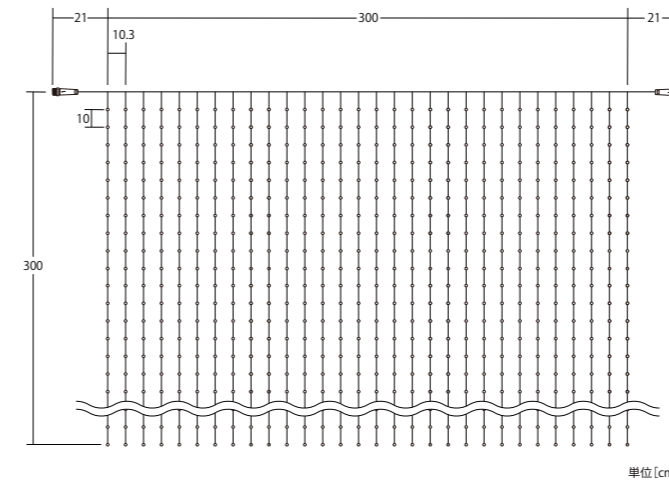

動画でCHECK!!

Rayerオリジナル機能「Milky Way」は
星空演出イメージも作れます。

接続部品 CONNECTING PARTS

RGB専用コントローラー

品番	100V2CTL2BKM2S
連結数	ストリングライト10本、 つららライト5本、ローブライト20m
備考	リモコン付

DMX制御をする場合はこちら → P.104

900球つららライトVer. II

900BALLS ICICLE LIGHT