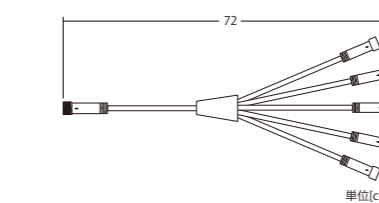

2芯5分割延長コード Ver.S

品番 | LOW2EC1BK-S

24Vワイヤー Jewel ライト

コード色	クリアコード
重量	約65g
球数	96球
消費電力	2W
備考	電源トランス別売