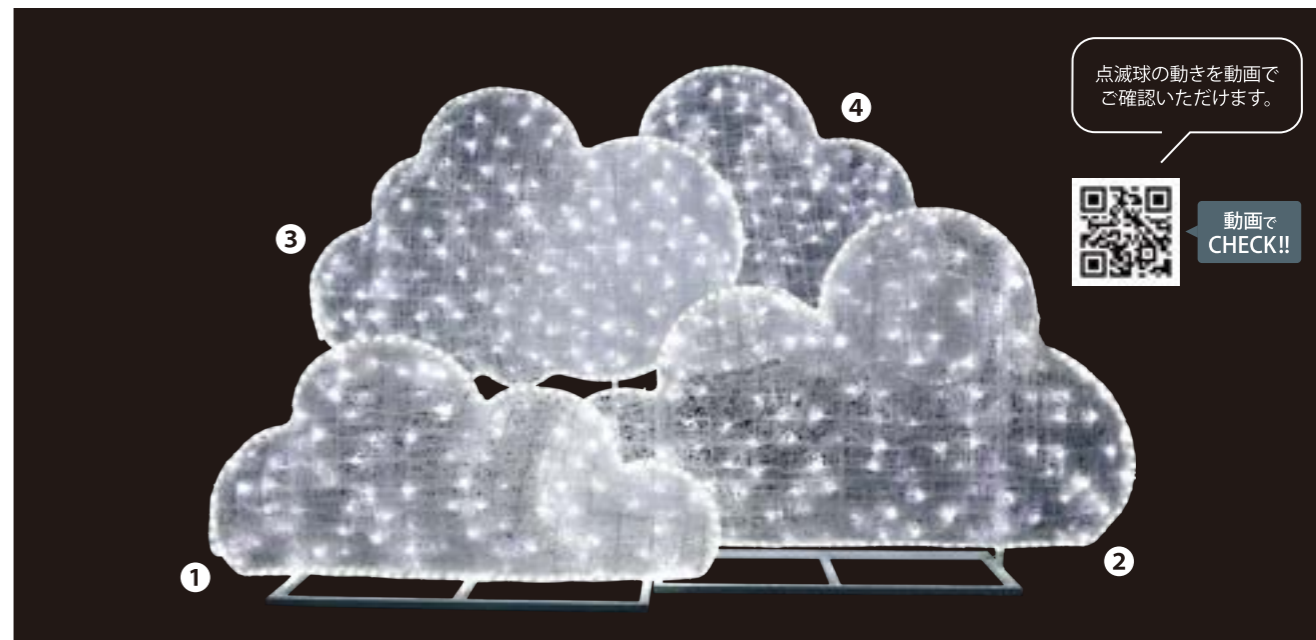

品番	A20B6-3SGWF	消費電力	120W
カラー	シャンパンゴールド×ホワイト点滅	備考	ベース付
重量	約40kg(土台除く)	素材	アルミフレーム/ゴールド塗装
球数	3,876球		

※輸送はチャーター便となります。(別途料金)
※レンタル販売詳細については、弊社へお問合せください。

点滅球の動きを動画で
ご確認いただけます。

動画で
CHECK!!

オブジェ ツインクル・クラウド

OBJET TWINKLE CLOUD