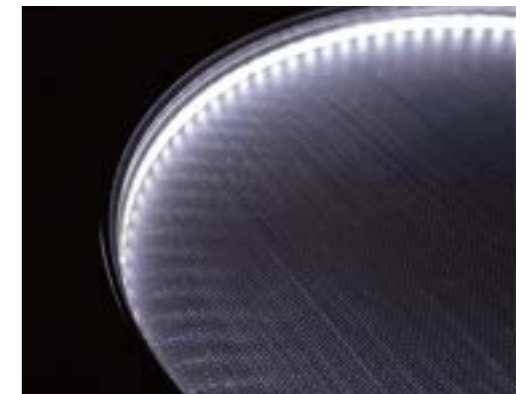

NEW オブジェ
ドリーミー・バブル

OBJET DREAMY BUBBLE

網を使用して、泡の軽やかさと一瞬の美しさを表現しました。
ステンレス製で錆びにくく、長期間にわたって美しい姿を保ちます。

オブジェ
ドリーミー・バブル

品番	B2OB9-3W	消費電力	170W
カラー	ホワイト	備考	接続コード付/ベース付
重量	約28kg(土台ベース除く)	素材	ステンレス
球数	1,140球		

※輸送はチャーター便となります。(別途料金)