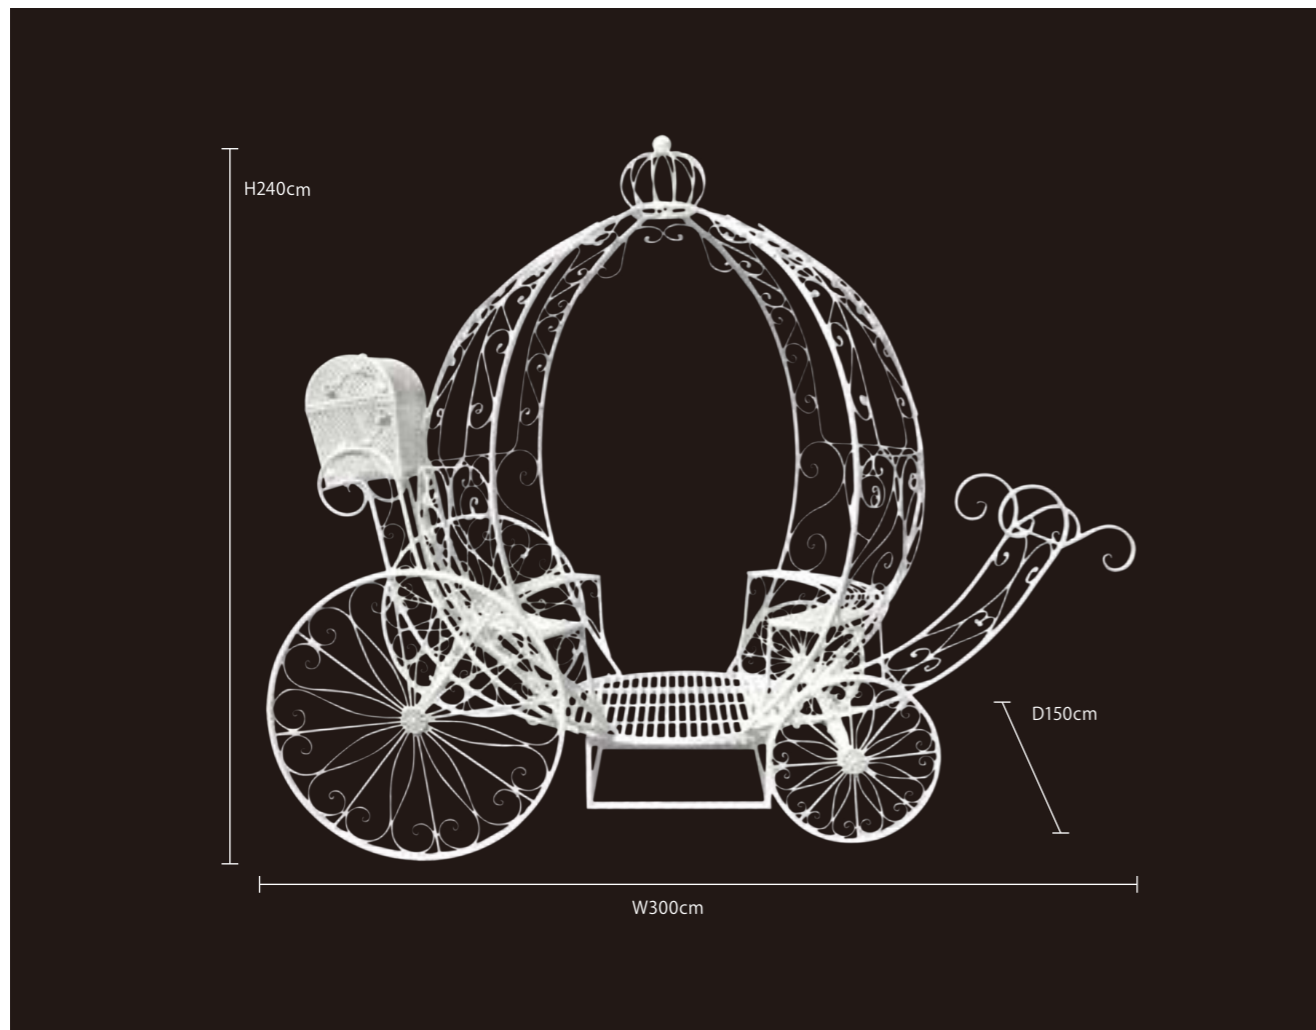

アイアン009 キャビン

IRON 009 CABIN

インパクトのあるデコレーションマテリアル。
自由に装飾すればオリジナルのフォトスポットに。

アイアン009 キャビン

品番	MTAL9-3F-W300
重量	約100kg
耐荷重	約150kg
素材	鉄フレーム

ビッグハート・フレーム

BIG HEART FLAME

ストリングライトとセットの商品も
ご用意しております。
ビッグハート・ピンク 商品ページ → P.134

お好みのストリングライト → P.025 を組み合わせて
オリジナルカラーのビッグハートも作成できます。