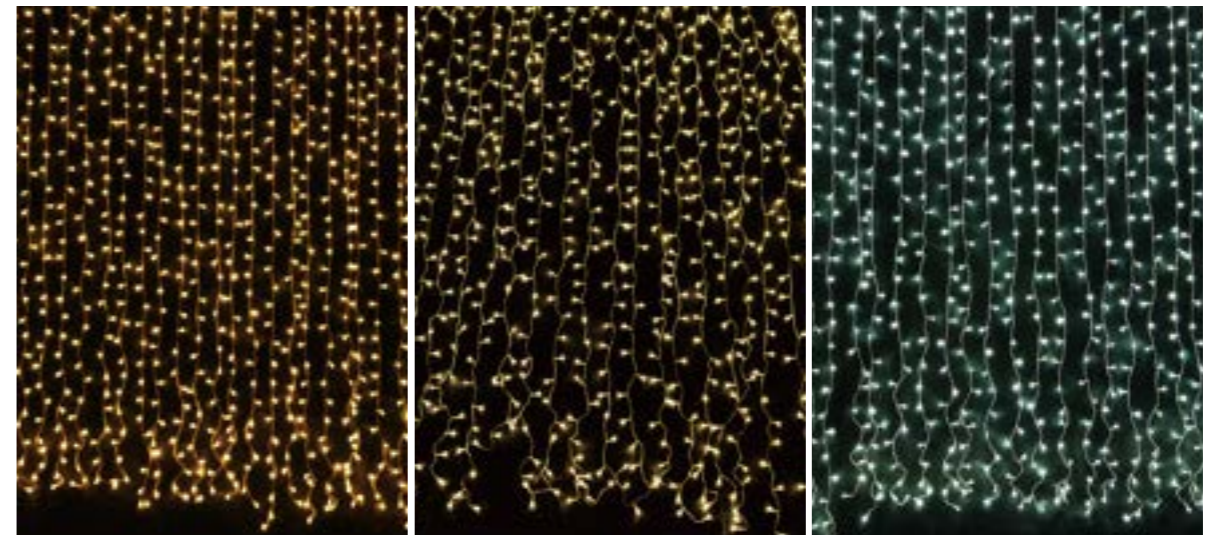

動画でCHECK!!

Rayerオリジナル機能「Milky Way」は
星空演出イメージも作れます。

接続部品 CONNECTING PARTS

RGB専用コントローラー

品番	100V2CTL2BKM2S
連結数	ストリングライト10本、 つららライト5本、ローブライト20m
備考	リモコン付

DMX制御をする場合はこちら → P.104

900球つららライトVer. II

900BALLS ICICLE LIGHT