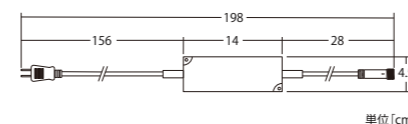

NEW シャンデリア フォールディング・ライト

CHANDELIER FOLDING LIGHT

接続部品 CONNECTING PARTS シャンデリア 共通

12V60W トランス Ver.T

品番 | 12VTRANS60W1.2

シャンデリア フォールディング・ライト

品番	C2SB2-3-WW80-T	消費電力	35W
カラー	電球色	素材	ステンレス
重量	約2.9kg	備考	電源トランス別売
球数	66球		