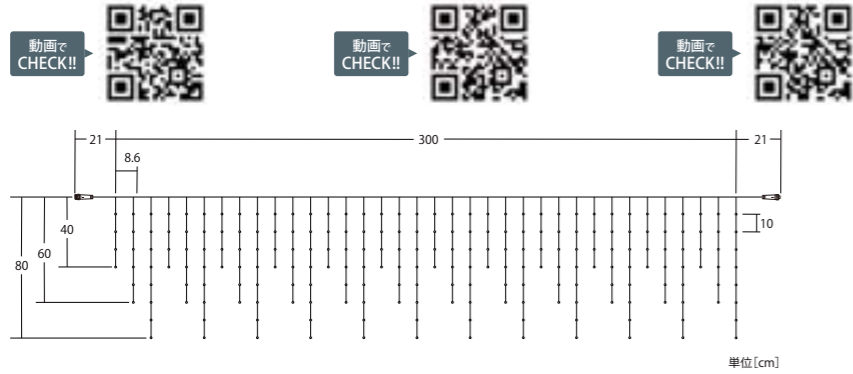

接続部品 CONNECTING PARTS

3芯延長コード Ver.II

品番	ブラックコード:1003EC2BK2 ホワイトコード:1003EC2W2

単位 [cm]

RGB 216球つららライト

RGB 216BALLS ICICLE LIGHT

RGB変化可能なつららライトが登場。簡単な専用コントローラーで制御ができます。通常の同調色の変化以外にランダムでの色変化も楽しむことができます。

RGB 216球つららライト

品番	100V211B2RGB216
コード色	クリアコード
重量	約560g
球数	216球
消費電力	13W(常点時最大)
連結数	専用コントローラー参照
備考	専用コントローラー別売