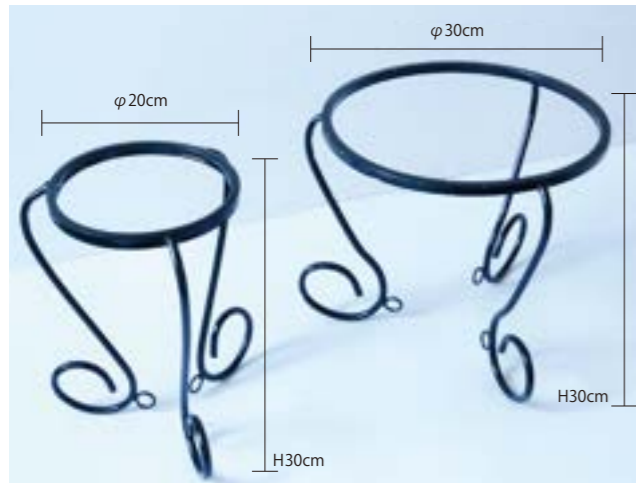

組み合わせイメージ使用商品
ホログラムシート → P.124
ミルクウェイ → P.063

ボール用スタンド

BALL STAND

球体モチーフの設置に便利な台座です。
台座を使用することにより、簡単に設置できます。

ボール用スタンド(小)

品番	FE1-3F-BK20
重量	約650g
素材	鉄フレーム

ボール用スタンド(大)

品番	FE1-3F-BK30
重量	約800g
素材	鉄フレーム