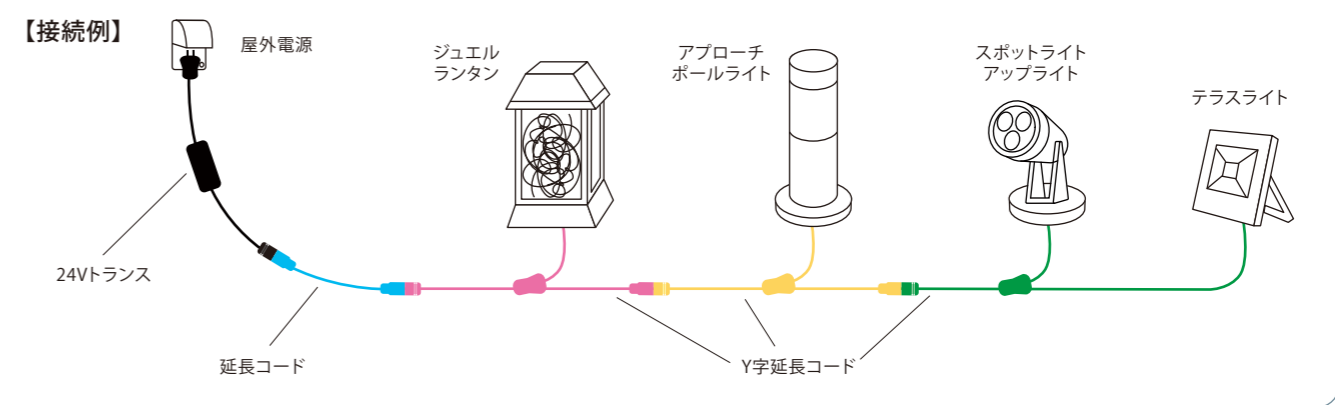

接続備品 CONNECTING PARTS

2芯延長コード Ver.S

2芯Y字延長コード Ver.S

24V60Wトランス Ver.S

24VCOBテラスライト / ジュエルランタンライト 共通