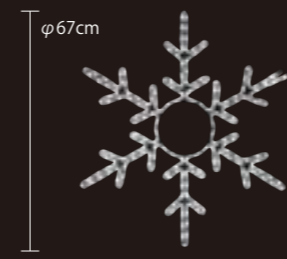

【SMALLスノーフレイク 2】

ホワイト
WSNOWS002

重量	約1.2kg
球数	216球
消費電力	18W

※2024年途中から仕様変更を行います。