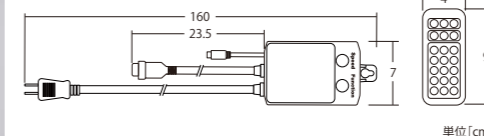

接続部品 CONNECTING PARTS

RGB専用 延長コード

品番 | 2RGBCORD

動画で
CHECK!!

専用コントローラー(簡易リモコン制御)、
DMX制御(プログラム制御)の二刀流制御器が登場!
この制御器を使用することが可能な
100VRGBストリングライトをぜひご使用下さい。

接続部品 CONNECTING PARTS

RGB専用 コントローラー

品番	100V2CTL2BKM2S
連結数	ストリングライト10本、 つららライト5本、 ロープライト20m
備考	リモコン付