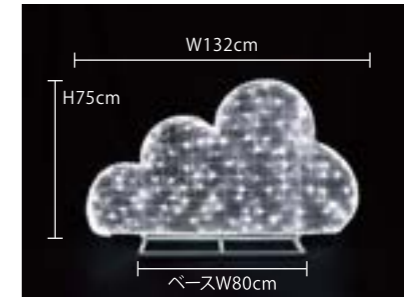

重量	約8kg
球数	276球
消費電力	20W