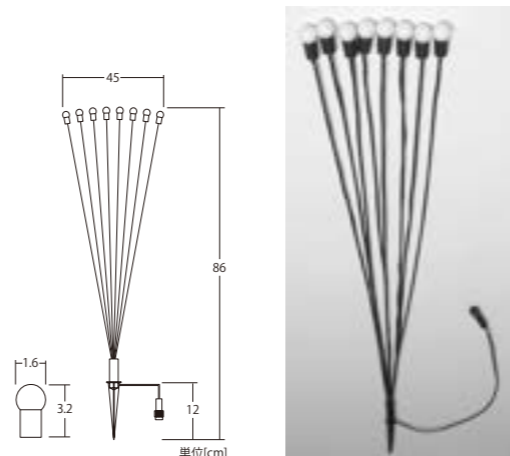

NEW シリンダー
フロストライト スティック

CYLINDER FROST LIGHT STICK

シリンダーフロストライト
スティック

品番	24V2STP6B15G64
カラー	シャンパンゴールド
重量	約300g
球数	1本(6球)
消費電力	2.5W
連結数	20本/20mまで 又はメインコード4setまで
備考	1本販売、接続部品別売 接続イメージ詳細 → P.066参照

動画でCHECK!!

風でなびく様子を
ご覧いただけます。

ゆらぎバーストライト スティック

品番	24V2STB1B15G8L2
カラー	シャンパンゴールド
重量	約200g
球数	8球
消費電力	0.5W
連結数	20本/20mまで 又はメインコード4setまで
備考	1本販売、接続部品別売 接続イメージ詳細 → P.066参照

※納品時、8本の束はまとまっています。
※設置時に、8本の束を自由に広げてください。
サイズ表記の幅45cm以上に広げること可能です。

※2024年途中から仕様変更を行います。

NEW クリスタル・スティック アンティークボウルA80

CRYSTAL STICK ANTIQUE BOWL A80

クリスタル・スティック
アンティークボウルA80

重量	約350g	連結数	20本/20mまで 又はメインコード4setまで
球数	1本(32球)	備考	1本販売、接続部品別売 接続イメージ詳細 → P.066参照
消費電力	1.8W		

NEW

クリスタル・スティック
バタフライ

CRYSTAL STICK BUTTERFLY

クリスタル・スティック バタフライ

品番	24V2STP6B1W124
カラー	ホワイト
重量	約350g
球数	1本(24球)
消費電力	2.5W
連結数	20本/20mまで 又はメインコード4setまで
備考	1本販売、接続部品別売 接続イメージ詳細 → P.066参照