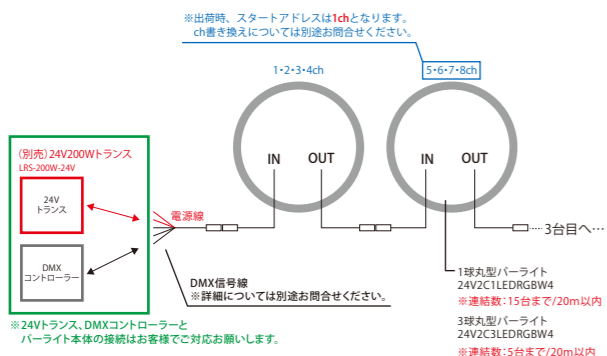

品番	PARDMXOUT-1.1
サイズ	全長100cm

接続部品 CONNECTING PARTS

1球丸型パーライト/3球丸型パーライト/6球丸型パーライト 共通

24V200Wトランス

品番	LRS-200W-24V
----	--------------

屋外仕様
24V
電圧

1球/3球パーライト

6球パーライト