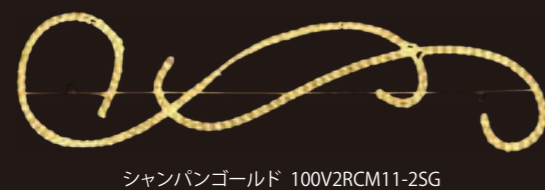

※2024年途中から仕様変更を行います。

【2Dモチーフフライト】 コンビネーション モチーフ

2D MOTIF LIGHT "COMBINATION MOTIF"

複数の曲線、渦巻き模様を組み合わせ
「唐草モチーフ」を表現。
組合せ方法によって、
様々なデザインで演出できます。

【コンビネーションモチーフ 011】

重量	約1.9kg	消費電力	23W
球数	288球	連結数	2連結

※2024年途中から仕様変更を行います。