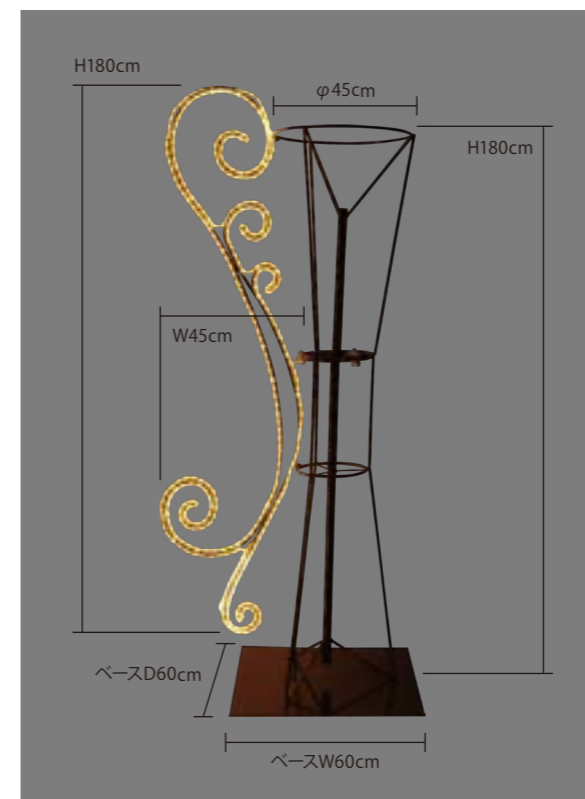

組み合わせ例
クリーミーライト・
ボール 50
商品ページ → P.089

組み合わせ例
クリスタルグロー・
ボール 中
商品ページ → P.147

オブジェ アラベスク・タワー

品番	100V20B5-3SG
カラー	シャンパンゴールド
重量	約16kg
球数	324球
消費電力	28W
備考	黒フレーム

※2024年途中から仕様変更を行います。