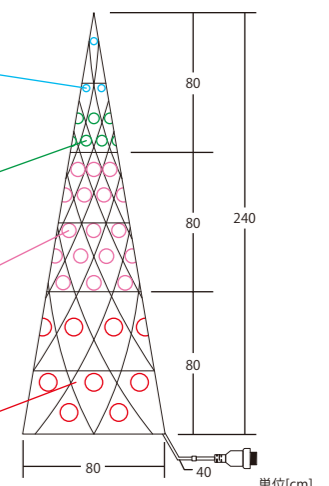

リモコン

オーナメントボール
φ4cm×11個

オーナメントボール
φ6cm×24個

オーナメントボール
φ8cm×32個

オーナメントボール
φ10cm×24個

ネオンライト・スター NEON LIGHT STAR

ネオンライト・スター60

重量	約850g
球数	480球
消費電力	23W
素材	アルミフレーム