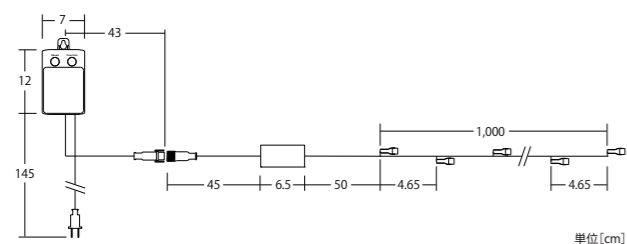

METEOR TAPE LIGHT

流星テープライト Ver.II

品番	24V3T6C2W120L3
カラー	ホワイト
重量	約800g
球数	1,200球 (120球/m)
消費電力	47W
備考	スピード調整可能(8段階) コントローラー非防水 留め金クリップ付 電源トランス別売

動画でCHECK!!

流星ストリングライト Ver.III

METEOR STRING LIGHT

流星ストリングライトVer.III