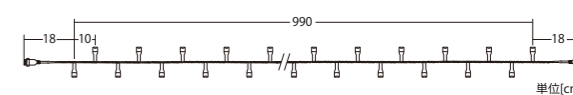

RGBW 2芯ストリングライト

品番	100V2S1B2RGBW100	消費電力	46W(常点時最大)
コード色	ブラックコード	連結数	RGBW専用DMX分配器参照
重量	約280g	備考	RGBW専用DMX分配器を使用し点灯できます
球数	100球		

繊細な色の移り変わりを
ご確認ください。