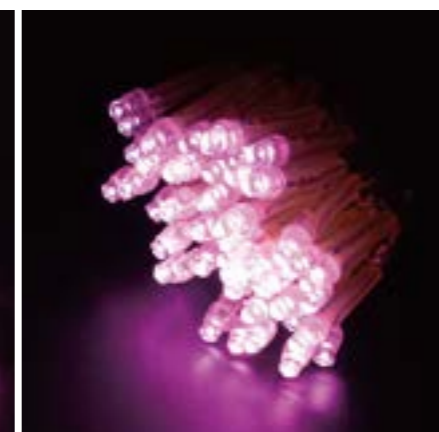

ピンク 2C100PI2