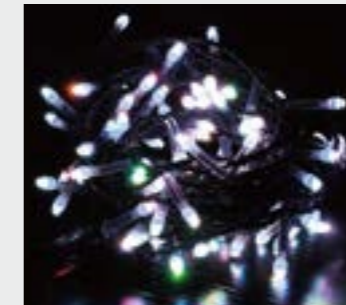

100V/ RGB2芯 ストリングライト

99球1アドレス →P.103

すべてのLED球が同調して同じ色変化をします。

メリット

同調型RGBのようで、1アドレスのような動き方ができる簡易コントローラーが特徴です。また制御も行うことができ、幅広い制御が可能です。

デメリット

- ・DMX制御にはプログラムが必ず必要

①DMX制御 ②簡易制御時

- ●電源コード：①電源付き分配機 ②電源付きコントローラー
- ●プログラム：①お客様にて手配 ②電源付きコントローラー

- ●電圧：100V ●球数：99球
- ●サイズ：10m
- ●連結本数：ストリングライト、つららライト、ローブライトは各掲載ページ参照