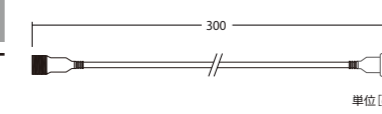

4芯コントローラー

品番	24V4CTL5BKL-4
備考	リモコン付 (受信機から約5m距離反応可)

IC無し RGB専用 デコーダーVer. II

品番	DECORDER-C
サイズ	W26×H4.1×D9cm
適用電圧	12V~24V
出力	RGB3ch×8port(計24ch)/1回路2A
DMX電源	ユーロブロック/XLRコネクタ 電源トランスは別途お客様手配

4芯延長コード

品番	ブラックコード:LOW4EC2BK4 ホワイトコード:LOW4EC2W4
----	---