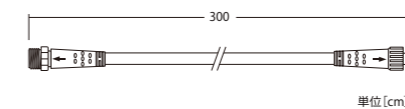

接続部品 CONNECTING PARTS

3芯延長コード Ver.II

品番
ブラックコード:1003EC2BK2
ホワイトコード:1003EC2W2