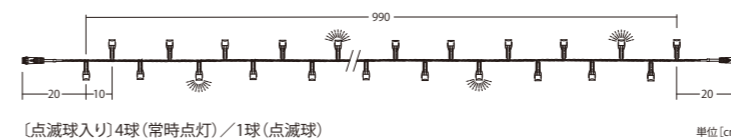

1分間180回点滅

2芯クイックフラッシュストリングライト

品番	100V2S5C2W402	球数	40球
カラー	ホワイト	消費電力	3.8W
コード色	クリアコード	連結数	10連結
重量	約210g	備考	自動点滅/2芯パワーコード別売

動画でCHECK!!

2芯ツインクルストリングライト

2PINS TWINKLE FLASH STRING LIGHT

光がゆっくり点滅することで、落ち着いた雰囲気が生まれます。