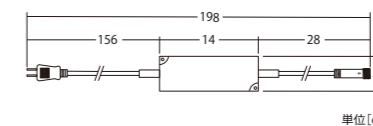

24V60W トランス Ver.S

品番	24VTRANS60W