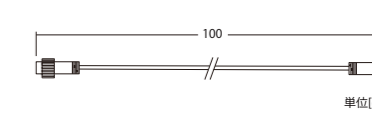

24V5m10垂マルチコード

品番	ブラックコード: 24V2MC4BK4L10 ホワイトコード: 24V2MC4W4L10
連結数	10垂接続

24V60W トランス Ver.S

品番	24VTRANS60W
----	-------------

2芯延長コード Ver.R

品番	ブラックコード: LOW2EC1BK4 ホワイトコード: LOW2EC1W4
----	---

ミルキーウェイ

MILKY WAY