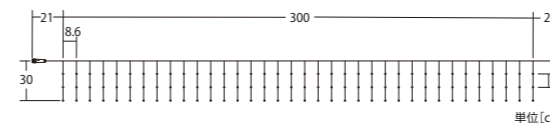

品番 | ブラックコード:1003EC2BK2
ホワイトコード:1003EC2W2

3芯コントローラー Ver.II Plus

品番 | ブラックコード:100V3CTL4BK2
ホワイトコード:100V3CTL4W2

ホワイト 100V31C2W1082

シャンパンゴールド 100V31C2SG1082

108球つららライト Ver.II

108BALLS ICICLE LIGHT

108球つららライト Ver.II