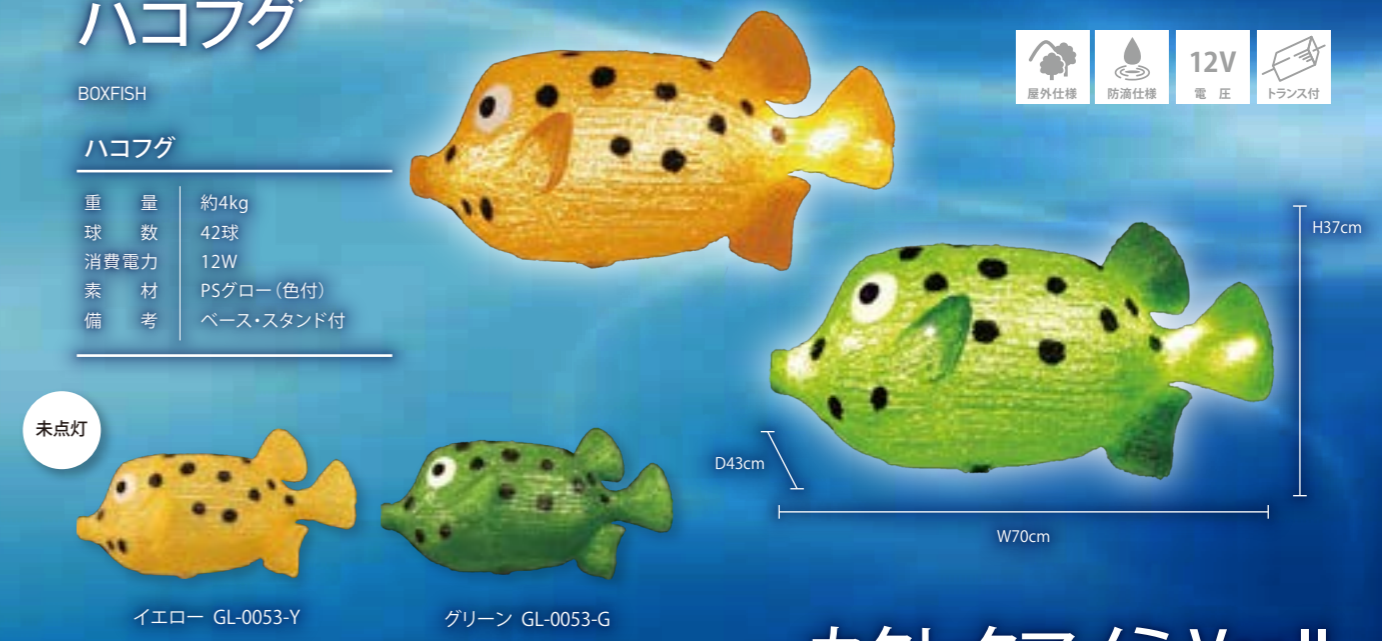

ハコフグ

重量	約4kg
球数	42球
消費電力	12W
素材	PSグロー(色付)
備考	ベース・スタンド付