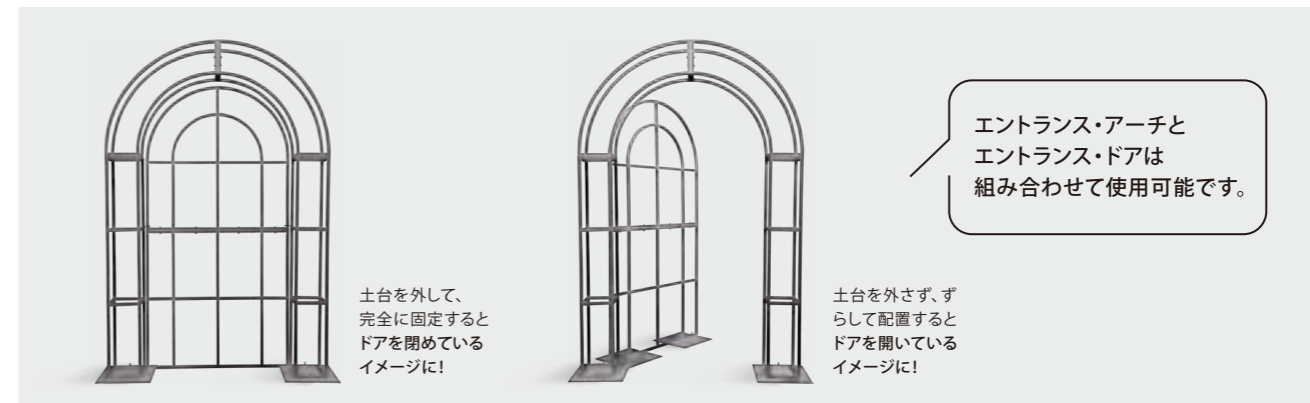

エントランス・アーチと
エントランス・ドアは
組み合わせ使用可能です。

土台を外して、
完全に固定すると
ドアを開けている
イメージに!

土台を外さず、ず
らして配置すると
ドアを開いている
イメージに!