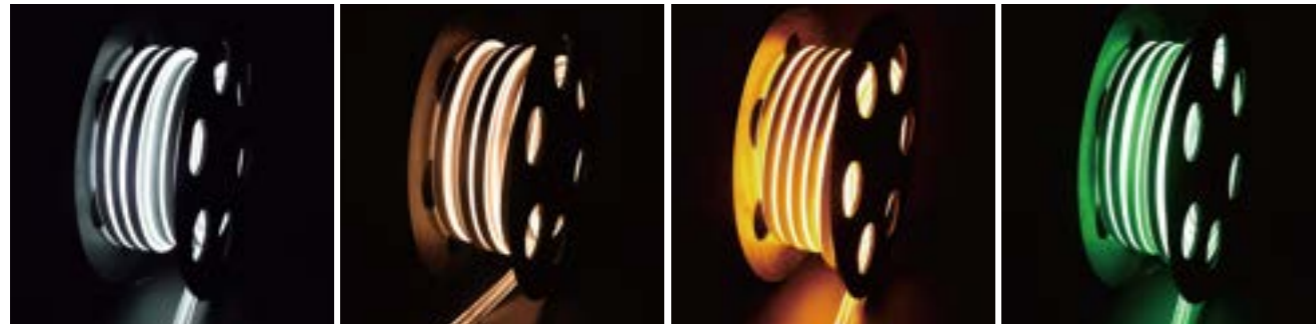

2芯平型ネオンロープライト

2PINS FLAT NEON ROPE LIGHT

ホワイト NEONROPEW2   ウォームホワイト NEONROPEWW2   シャンパンゴールド NEONROPESG2   グリーン NEONROPEG2