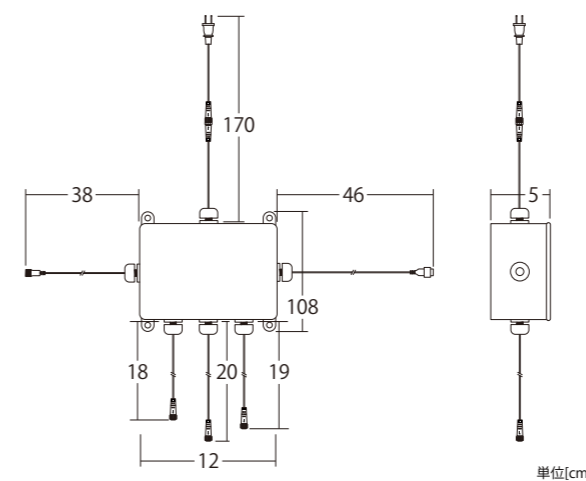

100V 調光器3ch

品番 | 100V2CTL1BK3CH
適用電圧 | AC100V
回路数 | 3回路
連結数 | 1回路10本まで
使用可能商品 | 100V商品
プログラム | ご相談ください
重量 | 約1kg
備考 | ch数を増やす場合は、本体を連結させてください
DMX信号対応可