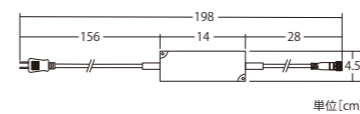

24V60Wトランス Ver.S

品番 | 24VTRANS60W
連結数 | 5連結 (Y字延長コード使用時)