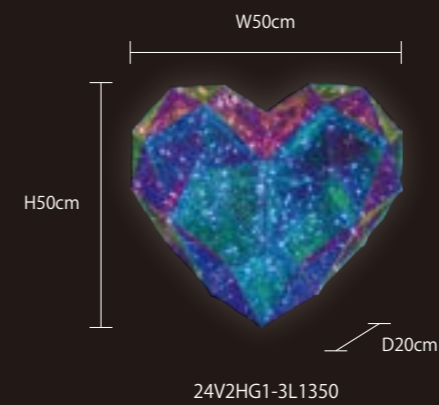

接続
備品
⇒P.140

屋外仕様

防滴仕様

24V
電圧

ホログラム13 ハート50

重量	約250g
球数	96球
消費電力	2W
備考	接続備品別売