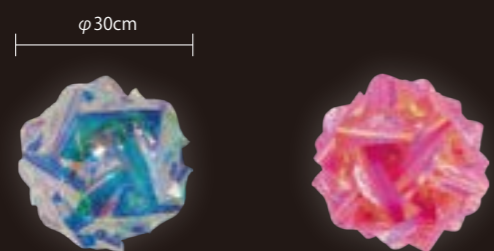

24V
電圧

ホログラム14 バタフライ70

重量	約1.8kg
球数	96球
消費電力	2W
備考	接続備品別売

レッド 24V2HG1-3R04

ライト 24V2HG1-3L04

ホログラム04 ボール15

重量	約100g
球数	96球
消費電力	2W
備考	接続部品別売

ダーク 24V2HG1-3D04