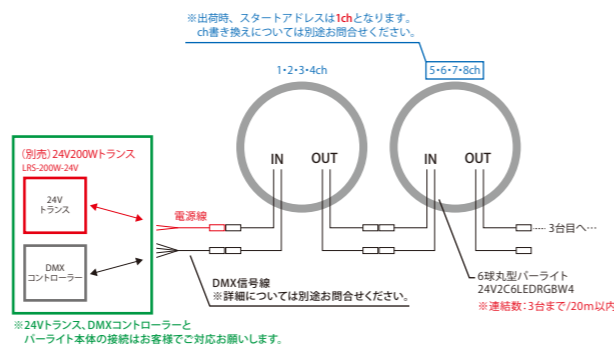

品番	PARDMXOUT-1.1
サイズ	全長100cm

接続部品 CONNECTING PARTS

1球丸型パーライト/3球丸型パーライト/6球丸型パーライト 共通

24V200Wトランス

品番	LRS-200W-24V
----	--------------

屋外仕様
24V
電圧

1球/3球パーライト

6球パーライト