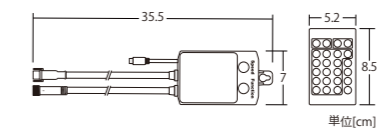

4芯コントローラー

品番 | 24V4CTL5BKL-4
備考 | リモコン付
(受信機から約5m距離反応可)