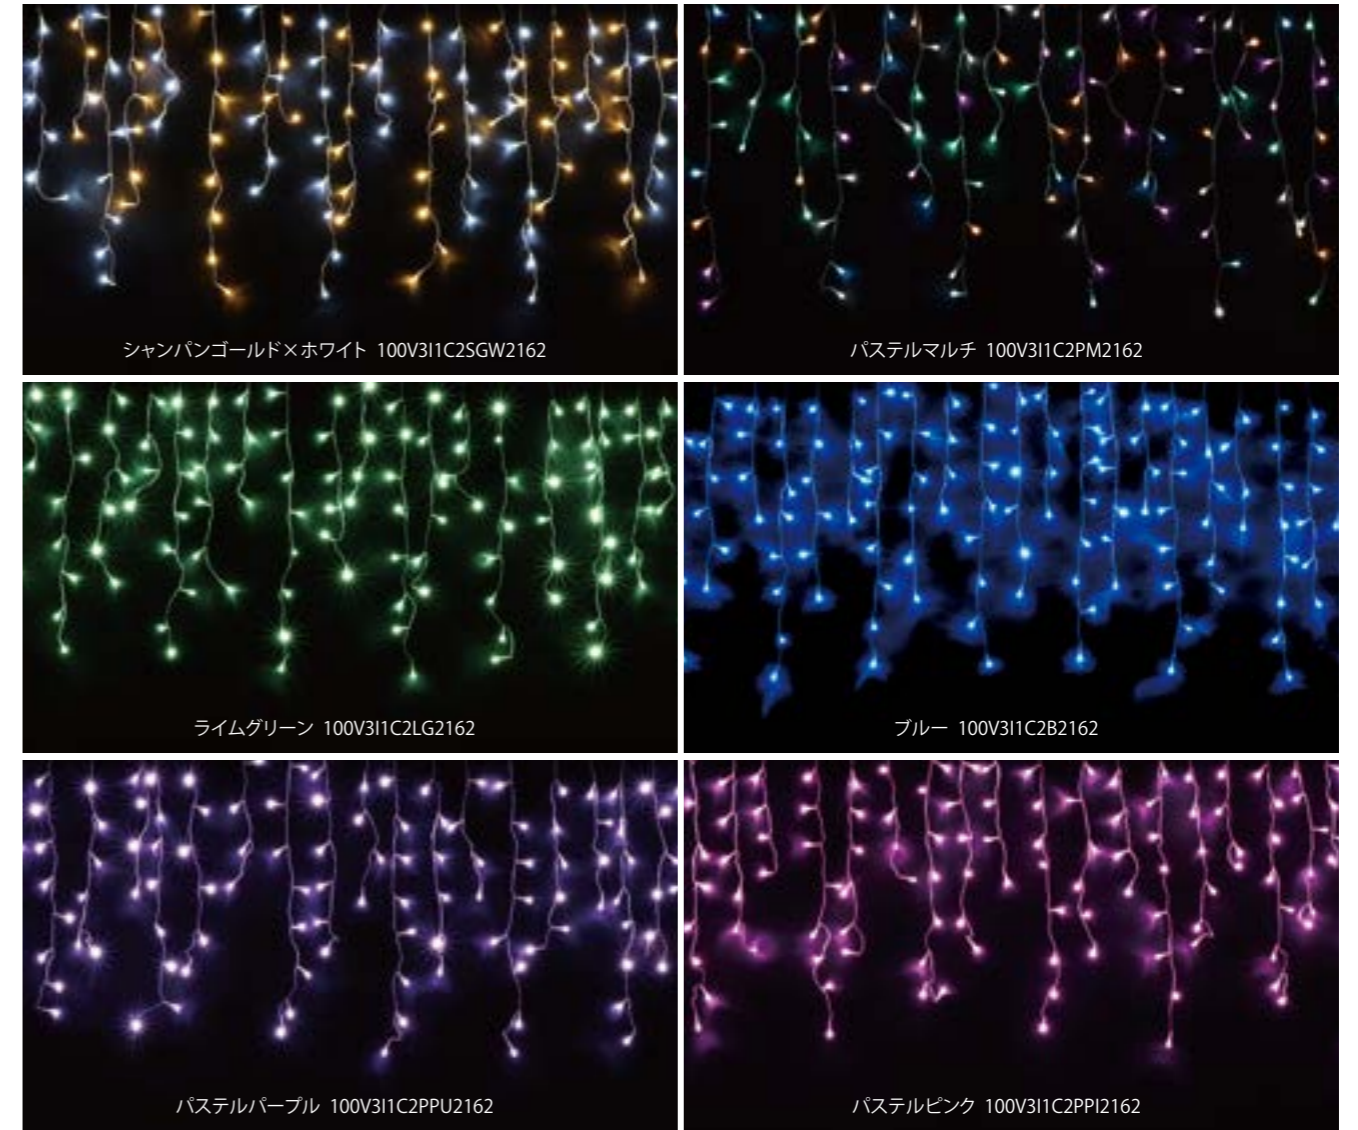

216球つららライト Ver.II

216BALLS ICICLE LIGHT

216球つららライト Ver.II

コード色	クリアコード	消費電力	10W
重量	約720g	連結数	5連結
球数	216球	備考	コントローラー(別売)で点滅可能

接続部品 CONNECTING PARTS

3芯延長コード Ver.II

品番
ブラックコード:1003EC2BK2
ホワイトコード:1003EC2W2

3芯コントローラー Ver.II Plus

品番
ブラックコード:100V3CTL4BK2
ホワイトコード:100V3CTL4W2