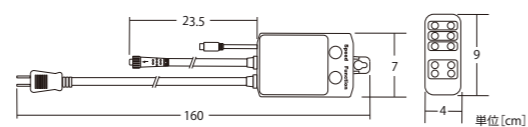

3芯コントローラー Ver.II Plus

品番 | ブラックコード:100V3CTL4BK2
ホワイトコード:100V3CTL4W2

ブルー

ブラックコード:100V3N1B2B1802
クリアコード :100V3N1C2B1802

ホワイト

ブラックコード:100V3N1B2W1802
クリアコード :100V3N1C2W1802

パステルシャンパン

ブラックコード:100V3N1B2PS1802
クリアコード :100V3N1C2PS1802