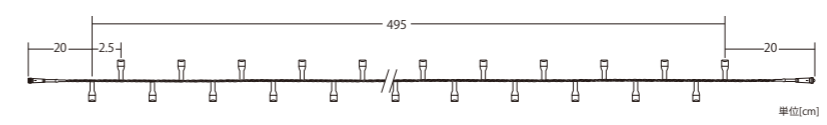

2芯ガーランドストリングライト

2PINS GARLAND STRING LIGHT

今まではストリングライトのボリューム感が少なく、2本を束ねて施工することも…。
そのような手間を省くために、1本あたりの球数を約2倍にし光のボリューム感をUPしました。
お客様のご要望から生まれた商品です。