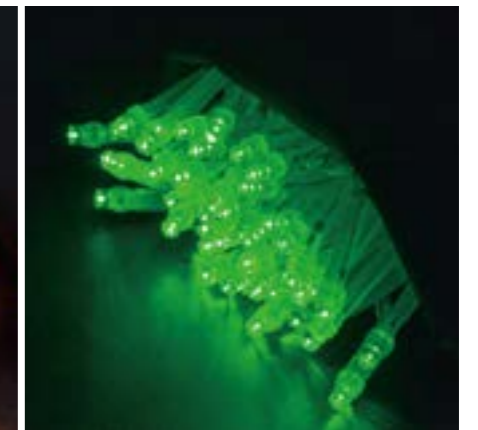

グリーン 2C100G2