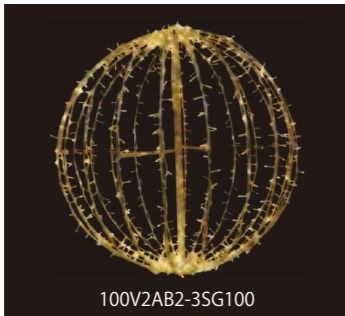

フレームボール Ver.II (折り畳み式) FRAME BALL

動画でCHECK!!

組み立てている様子の動画

こんな使い方も

支柱を通せる仕様になっており、写真のようにボールを重ねて飾ることも可能です。
※写真は中と小です。

ホワイト

シャンパン
ゴールド

パステル
ブルー