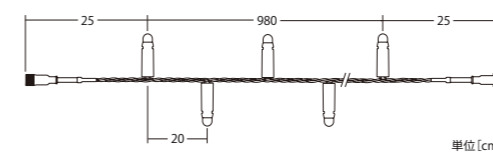

12V DMX変換 IC有り RGBストリングライト砲弾型 Ver.III

12V DMX CONVERSION WITH-IC RGB STRING LIGHT BULLET TYPE

12V DMX変換 IC有り RGBストリングライト砲弾型 Ver.III

動画でCHECK!!

品番	12V5S2B3RGB50
コード色	ブラックコード
重量	約510g
球数	50球
消費電力	30W (常点最大時)
備考	DMX制御商品/DMXアドレス書換可能

接続イメージ CONNECTING IMAGE

接続部品 CONNECTING PARTS

5芯延長コード

品番	LOW5EC2BK5

IC有り RGB専用 デコーダー

品番	DECORDERFORIC-C
サイズ	W18×H4.2×D5.5cm
適用電圧	12V~24V
出力	RGB512ch×4port/1回路2.5A
DMX電源	ユーロブロック/XLRコネクタIN・OUT 電源トランスは本体接続本数によってお客様手配
使用可能商品	12V砲弾ICあり

12V DMX対応 IC無し RGBストリングライト砲弾型

12V DMX COMPATIBLE NO-IC RGB STRING LIGHT BULLET TYPE

12V DMX対応 IC無し RGBストリングライト砲弾型

動画でCHECK!!

品番	12V4S2B3RGB50
コード色	ブラックコード
重量	約530g
球数	50球
消費電力	30W (常点最大時)
連結数	2連結
備考	12Vトランス・コントローラー別売/DMX制御対応可

接続部品 CONNECTING PARTS

12V60Wトランス Ver.T

品番	12VTRANS60W1.2

4芯コントローラー

品番	24V4CTL5BKL-4
備考	リモコン付 (受信機から約5m距離反応可)

IC無し RGB専用 デコーダーVer. II

品番	DECORDER-C
サイズ	W26×H4.1×D9cm
適用電圧	12V~24V
出力	RGB3ch×8port(計24ch)/1回路2A
DMX電源	ユーロブロック/XLRコネクタ 電源トランスは別途お客様手配

4芯延長コード

品番	ブラックコード:LOW4EC2BK4 ホワイトコード:LOW4EC2W4