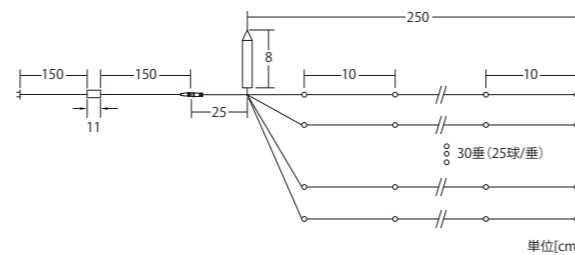

ウォームホワイト
12VJ7C2WW450E

ホワイト
12VJ7C2W450E

ウォームホワイト
12VJ7C2WW750E

ホワイト
12VJ7C2W750E

ミルキーウェイ450球

重量	約120g(本体)
球数	450球
消費電力	7W

ミルキーウェイ750球

重量	約170g(本体)
球数	750球
消費電力	9W