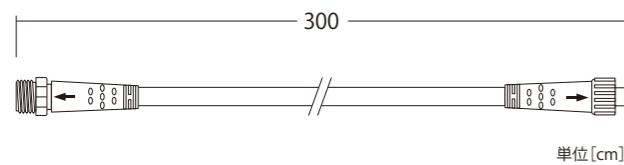

2芯延長コード
Ver.II

品番 | ブラックコード: 1002EC2BK2
ホワイトコード: 1002EC2W2