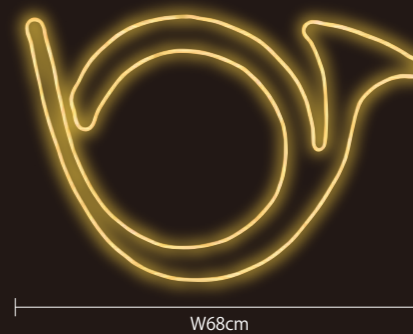

【ホルン】

ウォームホワイト
100V2NC3-2WW2

重量	約990g
球数	420球
消費電力	20W
素材	アルミフレーム

※2024年途中から仕様変更を行います。