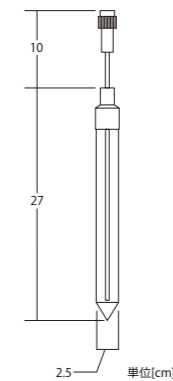

24Vラインジュエルライト ドレープ60

重量	約200g
球数	1本(96球)
消費電力	1.8W
連結数	20本/20mまで 又はメインコード4setまで
備考	1本販売、接続部品別売 接続イメージ詳細 → P.060参照

NEW

24Vヴィンテージライト チューブドレープ

24V VINTAGE LIGHT TUBE DRAPE

24Vヴィンテージライト チューブドレープ

品番	24V2P9B1WW2404
カラー	電球色
重量	約100g
球数	1灯(240球)
消費電力	2.5W
連結数	20灯/20mまで 又はメインコード4setまで
備考	1灯販売、接続部品別売 接続イメージ詳細 → P.060参照