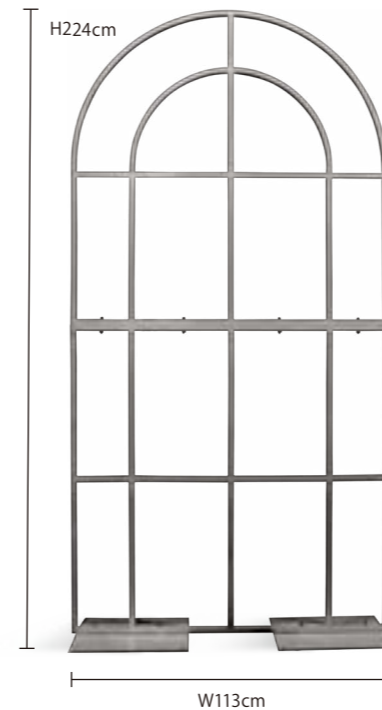

エントランス・アーチ

品番	MTAL1-3FW250
重量	約28kg
備考	ベース付
素材	アルミフレーム

装飾組み合わせイメージ

装飾イメージ使用商品
フロッサム・アーチ →P.126
ホログラム13 ハート50 →P.142
※ホログラムストリングライト、
ホログラムフラワーは受注生産

NEW

エントランス・ドア

ENTRANCE DOOR

エントランス・ドア

品番	MTAL2-3FW220
重量	約18kg
備考	ベース付
素材	アルミフレーム