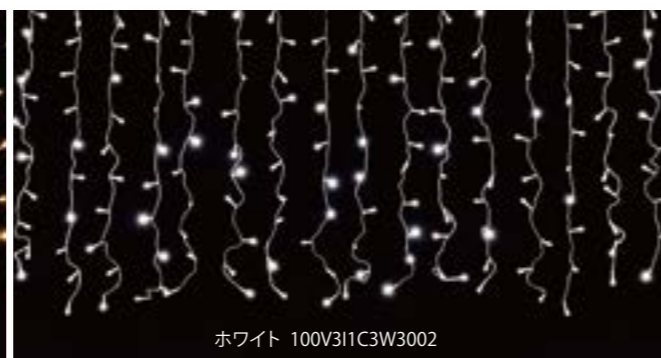

意願2024-003218号

つららライト設置時の絡みの悩みを解消すべく、今回「業界初」となる垂間に絡み防止コードを装着させた商品を開発。
これにより、今までのような施工時の仕込みの手間が省けます。
風に悩まされることなく、設置後にいつでも綺麗に装飾を保つことができます。

動画でCHECK!!

からみ線
実証試験動画

からみ防止付き 300球つららライト Ver.II

コード色	クリアコード
重量	約900g
球数	300球
消費電力	16W
連結数	3連結
備考	コントローラー(別売)で点滅可能