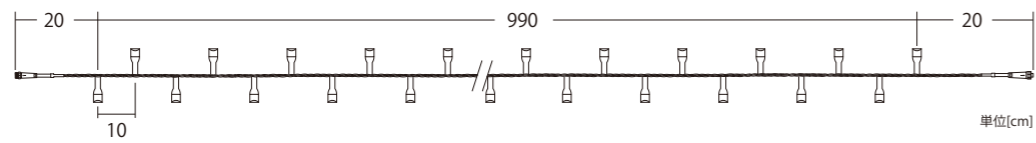

同系色を組み合わせることでカラーに厚みを出し、白の点滅球でアクセントをいれました。

同系色を組み合わせることでカラーに厚みを出し、白の点滅球でアクセントをいれました。

同系色を組み合わせることでカラーに厚みを出し、白の点滅球でアクセントをいれました。

2芯LEDストリングライト Ver.II

クリアコード

17色

2PINS LED STRING LIGHT "17 COLORS"

IP66
⇒P.186 屋外仕様 防滴仕様 100V
電圧