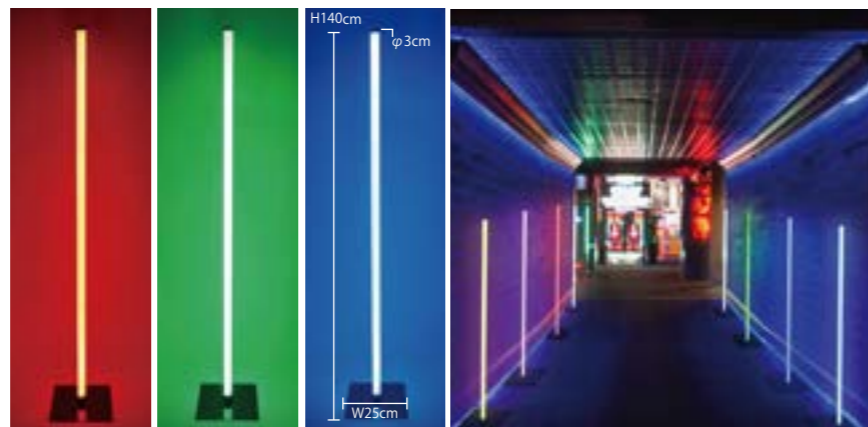

24V DMX変換 IC無し RGBシリンダーライト

品番	24V4C6B1RGB
カラー	RGB
コード色	ブラックコード
重量	約2kg
球数	168球
消費電力	40W(RGB最大時)
連結数	5本
備考	接続部品別売

動画でCHECK!!