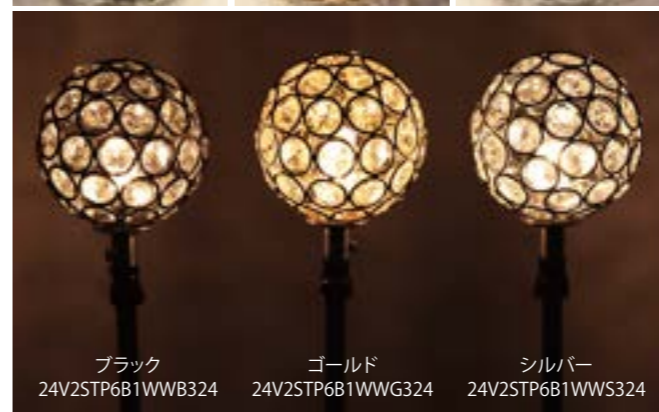

NEW クリスタル・スティック アンティークボウルA80

CRYSTAL STICK ANTIQUE BOWL A80

ブラック 24V2STP6B1WWB324
ゴールド 24V2STP6B1WWG324
シルバー 24V2STP6B1WW5324