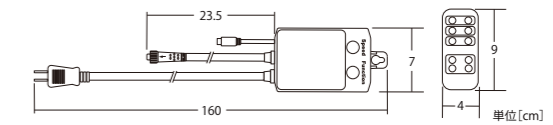

コード色	クリアコード
重量	約510g
球数	108球
消費電力	5W
連結数	10連結
備考	コントローラー(別売)で点滅可能

接続部品 CONNECTING PARTS

3芯延長コード Ver.II

品番 | ブラックコード:1003EC2BK2
ホワイトコード:1003EC2W2

3芯コントローラー Ver.II Plus

品番 | ブラックコード:100V3CTL4BK2
ホワイトコード:100V3CTL4W2