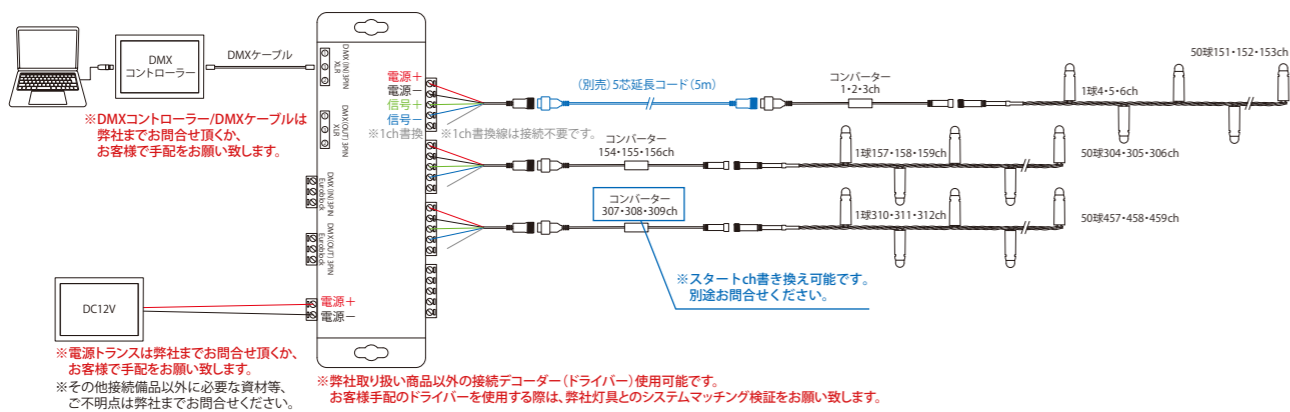

接続イメージ CONNECTING IMAGE

接続部品 CONNECTING PARTS

5芯延長コード

品番	LOW5EC2BK5

IC有り RGB専用 デコーダー

品番	DECORDERFORIC-C
サイズ	W18×H4.2×D5.5cm
適用電圧	12V~24V
出力	RGB512ch×4port/1回路2.5A
DMX電源	ユーロブロック/XLRコネクタIN・OUT 電源トランスは本体接続本数によってお客様手配
使用可能商品	12V砲弾ICあり