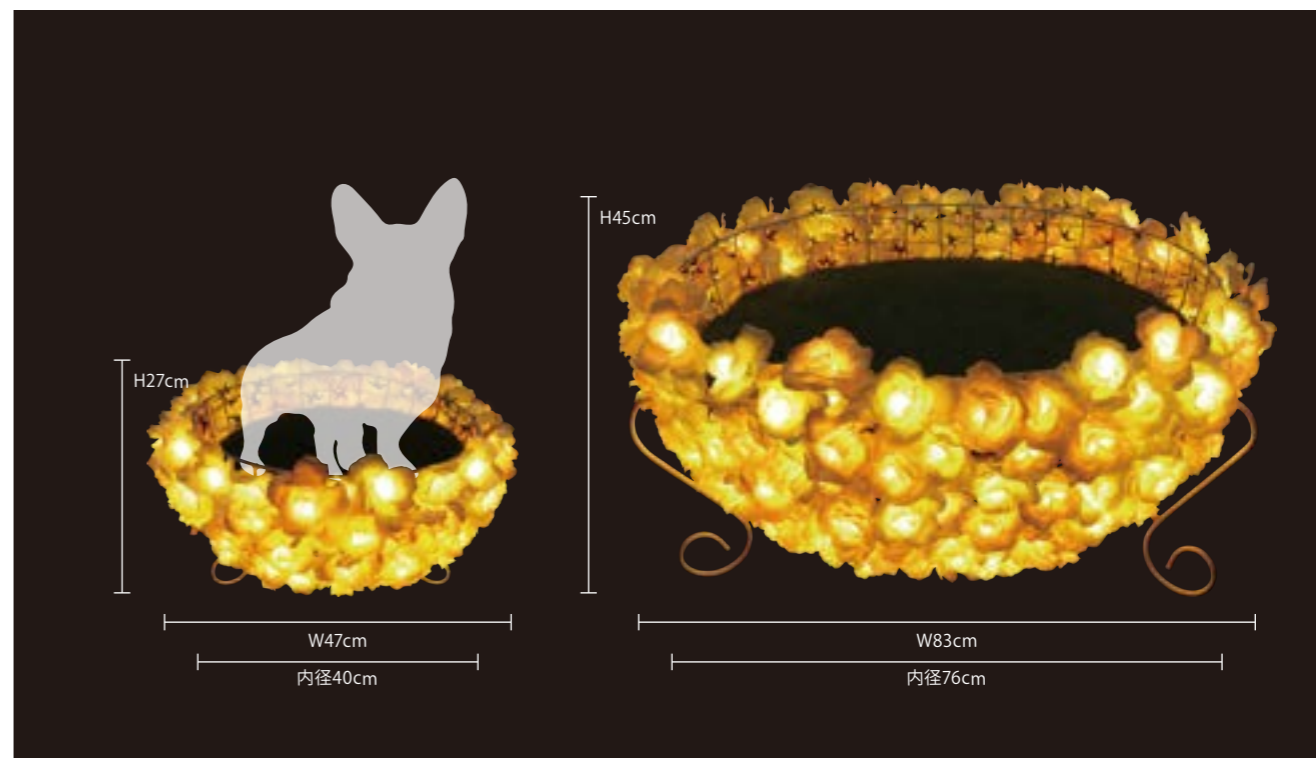

スモールワールド フラワーアーチ120

品番	100V2SMW11-3SG	球数	400球
カラー	シャンパンゴールド	消費電力	22W
重量	約10kg		

※2024年途中から仕様変更を行います。

スモールワールド フラワーステージ

SMALL WORLD FLOWER STAGE

スモールワールド フラワーステージ45

品番	100V2SMW41-3SG	球数	75球
カラー	シャンパンゴールド	消費電力	5W
重量	約5kg	耐荷重	約15kgまで