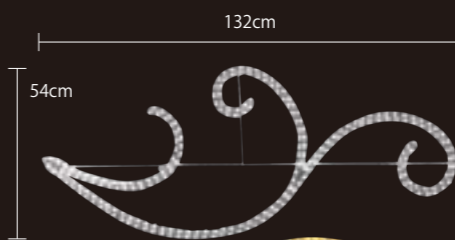

【2Dモチーフフライト】
ウェーブ

2D MOTIF LIGHT "WAVE"

ホワイト 2DWWAVE001