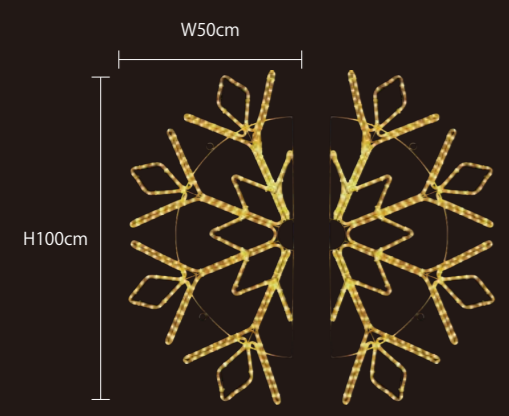

【BIGコンビネーションスノーフレイク 1】

シャンパンゴールド
100V2RCF125GB