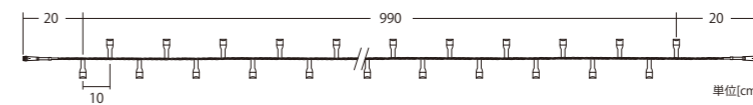

3芯LEDストリングライト Ver.II

コード色	クリアコード
重量	約380g
球数	100球
消費電力	5W
連結数	10連結
備考	3芯パワーコード別売

3芯LEDストリングライト Ver.II クリアコード

3PINS LED STRING LIGHT

IP66
⇒P.186

屋外仕様

防滴仕様

100V
電圧