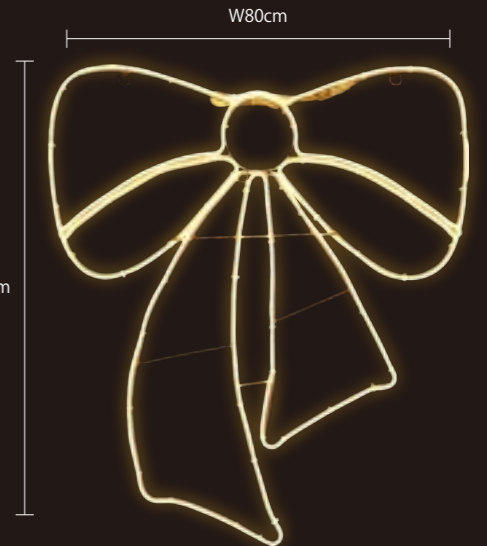

ウォームホワイト 100V2NM4-2WW

ネオンライトリボン90

重量	約2.3kg
球数	900球
消費電力	42W
素材	アルミフレーム

※2024年途中から仕様変更を行います。