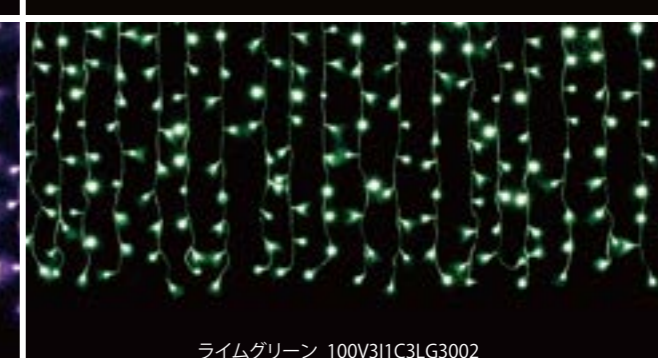

意願2024-003218号

つららライト設置時の絡みの悩みを解消すべく、今回「業界初」となる垂間に絡み防止コードを装着させた商品を開発。
これにより、今までのような施工時の仕込みの手間が省けます。
風に悩まされることなく、設置後にいつでも綺麗に装飾を保つことができます。

動画でCHECK!!

からみ線
実証試験動画

からみ防止付き 300球つららライト Ver.II

コード色	クリアコード
重量	約900g
球数	300球
消費電力	16W
連結数	3連結
備考	コントローラー(別売)で点滅可能