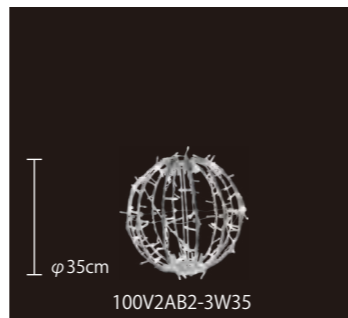

フレームボール Ver.II (折り畳み式) FRAME BALL

動画でCHECK!!

組み立てている様子の動画

こんな使い方も

支柱を通せる仕様になっており、写真のようにボールを重ねて飾ることも可能です。
※写真は中と小です。

ホワイト

シャンパン
ゴールド

パステル
ブルー

フレームボール Ver.II (折り畳み式) 大

重量	約6.1kg
球数	704球 (拡散・集光球 MIX)
消費電力	38W
連結数	2連結
素材	アルミフレーム

※2024年途中から仕様変更を行います。

フレームボール Ver.II (折り畳み式) 中

重量	約2.6kg
球数	300球 (拡散・集光球 MIX)
消費電力	16W
連結数	4連結
素材	アルミフレーム

※2024年途中から仕様変更を行います。

フレームボール Ver.II (折り畳み式) 小

重量	約1.3kg
球数	128球 (拡散・集光球 MIX)
消費電力	7W
連結数	5連結
素材	アルミフレーム

※2024年途中から仕様変更を行います。

NEW シャンデリア オーバル・ライト

CHANDELIER OVAL LIGHT

シャンデリア オーバル・ライト

品番	C2SB2-3-WW60-T	消費電力	40W
カラー	電球色	素材	ステンレス
重量	約1.7kg	備考	電源トランス別売
球数	552球		

NEW シャンデリア フォールディング・ライト

CHANDELIER FOLDING LIGHT

接続部品 CONNECTING PARTS シャンデリア 共通

12V60W トランス Ver.T

品番 | 12VTRANS60W1.2

シャンデリア フォールディング・ライト

品番	C2SB2-3-WW80-T	消費電力	35W
カラー	電球色	素材	ステンレス
重量	約2.9kg	備考	電源トランス別売
球数	66球		

BALL LIGHT

ボールライト | シャンデリア オーバル・ライト / シャンデリア フォールディング・ライト

BALL LIGHT

ボールライト | フレームボール Ver.II