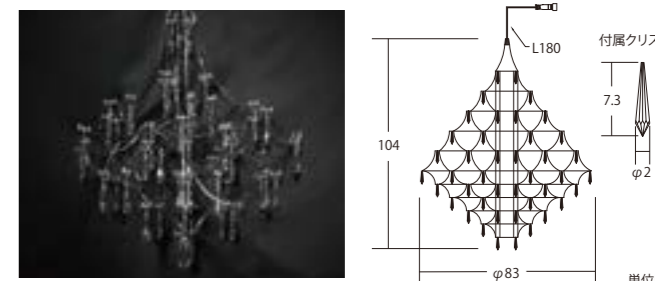

シャンデリア フォールディング・ライト

品番	C2SB2-3-WW80-T	消費電力	35W
カラー	電球色	素材	ステンレス
重量	約2.9kg	備考	電源トランス別売
球数	66球		

BALL LIGHT

ボールライト | シャンデリア オーバル・ライト / シャンデリア フォールディング・ライト

BALL LIGHT

ボールライト | フレームボール Ver.II