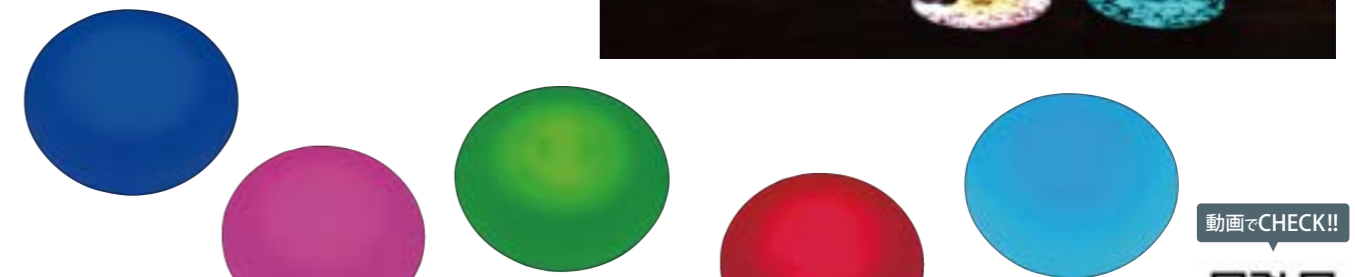

クリーミーライト・タッチハーフボール

カラー	RGBW
球数	20球
消費電力	8W(2色混合)
素材	PE
備考	接続部品別売/リモコン付

クリーミーライト・ステップ

CREAMY LIGHT "STEP"

φ50cm

動画でCHECK!!

クリーミーライト・ステップ

品番	WCREAMYSTEP
カラー	RGB
重量	約3kg
球数	57球
消費電力	11W(RGB最大)
素材	PE
備考	リモコン付/ 1set5台+連結コード付