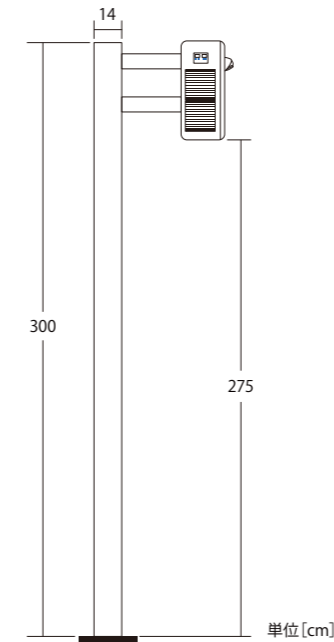

体験型プロジェクター

動画でCHECK!!

品番	PROJECTOR-X1
重量	約18kg
消費電力	約490W
入力電圧	100~240V
備考	リモコン付