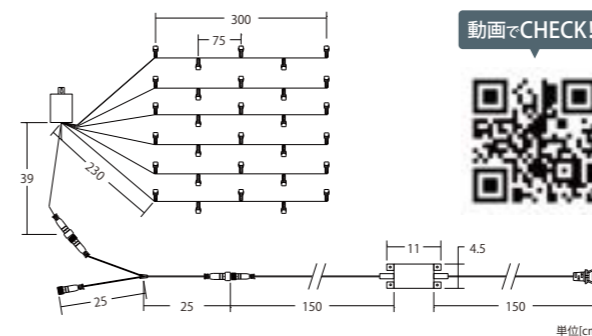

接続部品 CONNECTING PARTS

2芯パワーコード Ver. II

品番	ブラックコード: 2BPOWER-2 ホワイトコード: 2WPOWER-2
----	--

ホタルライト

HOTARU LIGHT

自動点滅で光がゆらめく。幻想的なライト。

ホタルライト

品番	HOTARU-1.2	消費電力	0.5~4.5W
コード色	ブラックコード	連結数	2連結
重量	約1.2kg	備考	自動点滅
球数	30球		