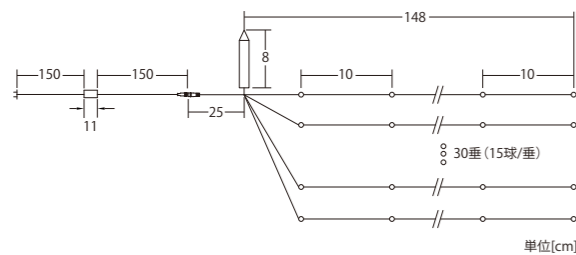

ミルキーウェイ450球

重量	約120g(本体)
球数	450球
消費電力	7W