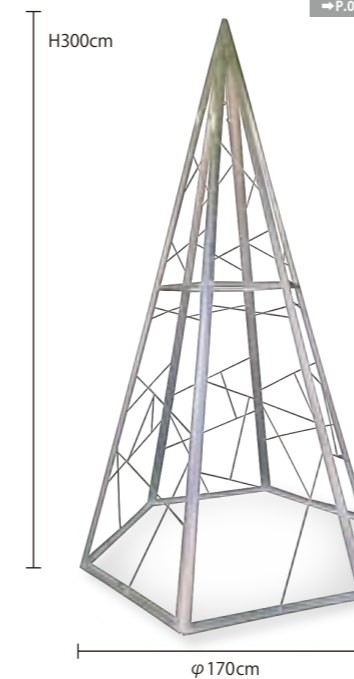

アルミデルタ・コーン(大)

品番	AC1-3F300
重量	約30kg
素材	アルミフレーム