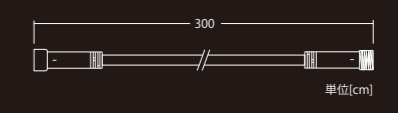

2芯延長コード Ver.S

品番	ブラックコード:LOW2EC1BKL ホワイトコード:LOW2EC1WL