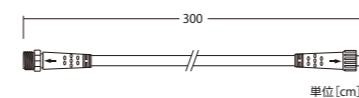

3芯延長コード Ver.II

品番	ブラックコード: 1003EC2BK2 ホワイトコード: 1003EC2W2