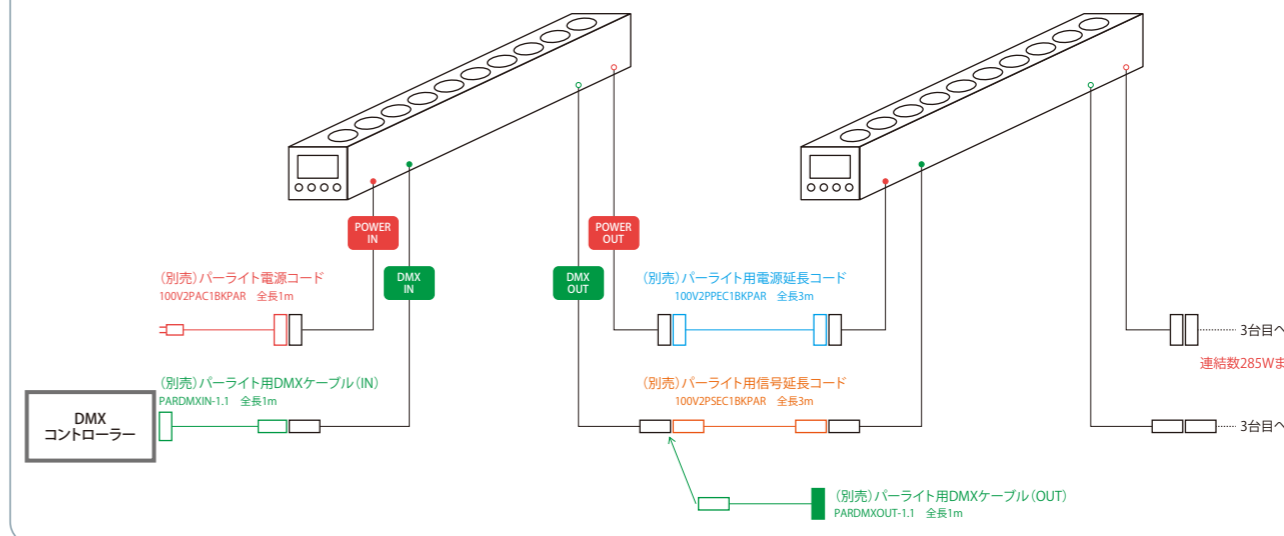

接続部品 CONNECTING PARTS