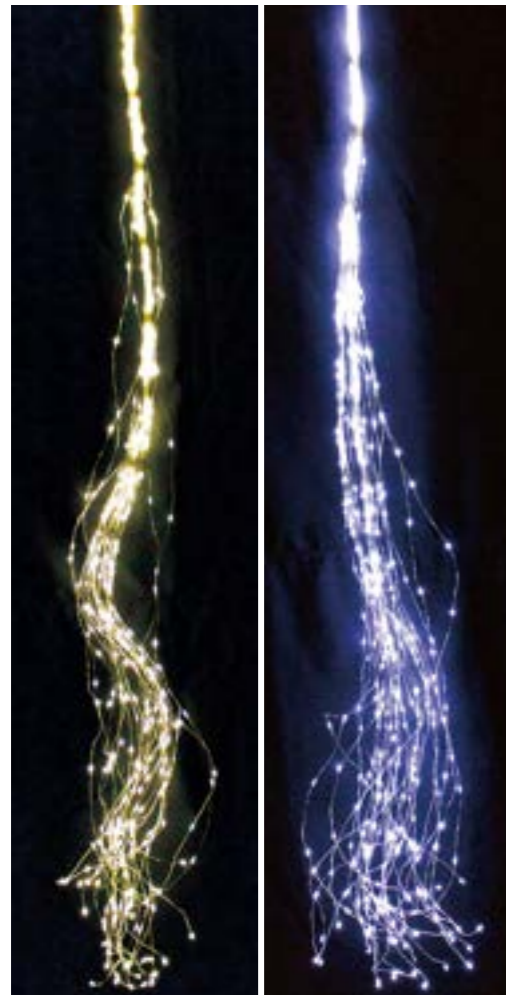

ミルキーウェイ

MILKY WAY

ウォームホワイト
12VJ7C2WW450E

ホワイト
12VJ7C2W450E