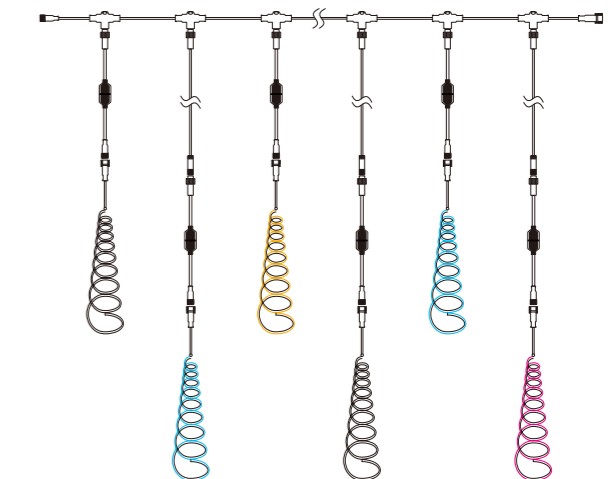

スパイラル60

品番 | 100V2NC12-2WW
カラー | ウォームホワイト

スパイラル60

品番 | 100V2NC12-2B
カラー | ブルー

スパイラル60

品番 | 100V2NC12-2PI
カラー | ピンク