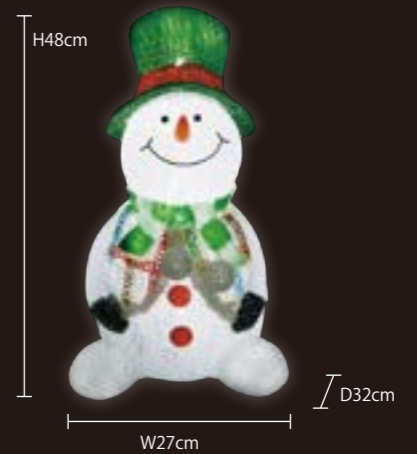

スノーマン(小枝) 中型

品番	GLSNOWMANRODM
カラー	ウォームホワイト
重量	約2.4kg
球数	30球
消費電力	5W
素材	PSグロー

スノーマン小型(グリーン帽子)

品番	GLSNOWMANS-G
カラー	ホワイト
重量	約2.5kg
球数	27球
消費電力	9W
素材	PSグロー(色付)

【3Dモチーフフライト】 ハロウィン

3D MOTIF LIGHT "HALLOWEEN"

3Dハロウィンパンプキン