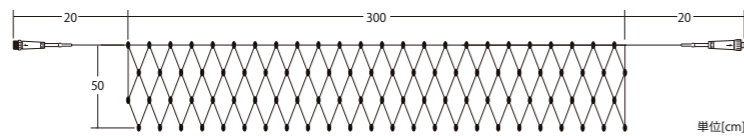

ネックレスつららライト Ver.II

コード色	クリアコード
重量	約650g
球数	96球
消費電力	6.4W
連結数	10連結
備考	コントローラー(別売)で点滅可能