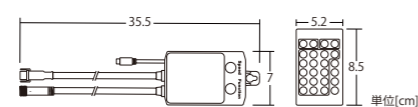

動画でCHECK!!

接続部品 CONNECTING PARTS

24V200Wトランス

品番	LRS-200W-24V
----	--------------

4芯コントローラー

品番	24V4CTL5BKL-4
備考	リモコン付 (受信機から約5m距離反応可)

4芯Y字延長コード

品番	LOW4Y1BK4
----	-----------