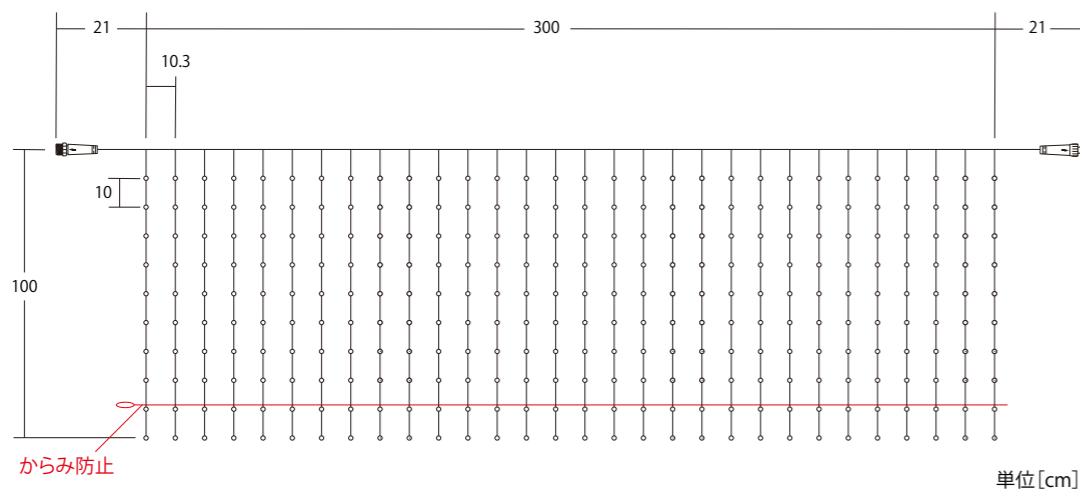

からみ防止付き 300球つららライト Ver.II

300BALLS ICICLE LIGHT WITH ENTANGLEMENT PREVENTION

意願2024-003218号

つららライト設置時の絡みの悩みを解消すべく、今回「業界初」となる垂間に絡み防止コードを装着させた商品を開発。
これにより、今までのような施工時の仕込みの手間が省けます。
風に悩まされることなく、設置後にいつでも綺麗に装飾を保つことができます。

動画でCHECK!!

からみ線
実証試験動画

からみ防止付き 300球つららライト Ver.II

コード色	クリアコード
重量	約900g
球数	300球
消費電力	16W
連結数	3連結
備考	コントローラー(別売)で点滅可能