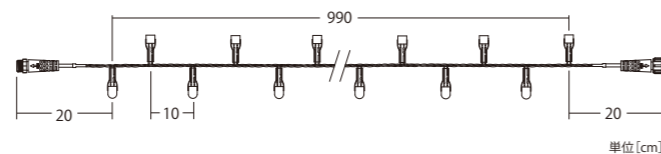

2PINS FOCUS & DIFFUSION STRING LIGHT

■ 拡散/集光球の特徴

集光球と拡散球を交互に配列することにより、光の屈折により複雑で綺麗なキラ・ラリとした輝きを生み出すことができます。装飾する表面の質感と相まって、美しい光の表現を生み出します。

2芯集光&拡散ストリングライト Ver.II

重量	約280g	連結数	10連結
球数	100球	備考	2芯パワーコード別売
消費電力	3W		