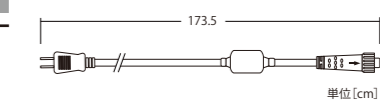

きらりと輝く星

星空に輝く明るい星を表現しました

最近のイルミネーションのトレンドは、単にLEDが光るだけでなく、配列の組み合わせで夜空を眺める星のように、その輝きや色合いを演出し、人々の心を魅了しています。一瞬の光が瞬時に強まることで『きらりと輝く星』を表現してくれます。

動画でCHECK!!

より詳細な光の表現を、動画でご確認いただけます。

2芯集光&拡散ストリングライト Ver.II

2PINS FOCUS & DIFFUSION STRING LIGHT

■ 拡散/集光球の特徴

集光球と拡散球を交互に配列することにより、光の屈折により複雑で綺麗なキラ・ラリとした輝きを生み出すことができます。装飾する表面の質感と相まって、美しい光の表現を生み出します。

2芯集光&拡散ストリングライト Ver.II

重量	約280g	連結数	10連結
球数	100球	備考	2芯パワーコード別売
消費電力	3W		

単位[cm]

ブラックコード

接続部品 CONNECTING PARTS

2芯パワーコード Ver.II

品番 | ブラックコード: 2BPOWER-2
ホワイトコード: 2WPOWER-2

単位[cm]

クリアコード