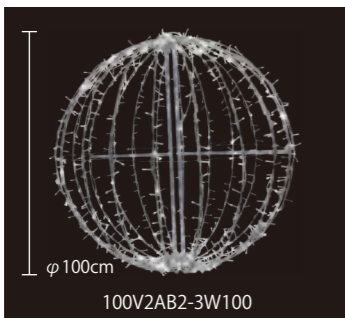

フレームボール Ver.II (折り畳み式) FRAME BALL

動画でCHECK!!

組み立てている様子の動画

こんな使い方も

支柱を通せる仕様になっており、写真のようにボールを重ねて飾ることも可能です。
※写真は中と小です。

ホワイト

シャンパン
ゴールド

パステル
ブルー

フレームボール Ver.II (折り畳み式) 大

重量	約6.1kg
球数	704球 (拡散・集光球 MIX)
消費電力	38W
連結数	2連結
素材	アルミフレーム

※2024年途中から仕様変更を行います。

フレームボール Ver.II (折り畳み式) 中

重量	約2.6kg
球数	300球 (拡散・集光球 MIX)
消費電力	16W
連結数	4連結
素材	アルミフレーム

※2024年途中から仕様変更を行います。

フレームボール Ver.II (折り畳み式) 小

重量	約1.3kg
球数	128球 (拡散・集光球 MIX)
消費電力	7W
連結数	5連結
素材	アルミフレーム

※2024年途中から仕様変更を行います。

NEW シャンデリア オーバル・ライト

CHANDELIER OVAL LIGHT

シャンデリア オーバル・ライト

品番	C2SB2-3-WW60-T	消費電力	40W
カラー	電球色	素材	ステンレス
重量	約1.7kg	備考	電源トランス別売
球数	552球		

NEW シャンデリア フォールディング・ライト

CHANDELIER FOLDING LIGHT

接続部品 CONNECTING PARTS シャンデリア 共通

12V60W トランス Ver.T

品番 | 12VTRANS60W1.2

シャンデリア フォールディング・ライト

品番	C2SB2-3-WW80-T	消費電力	35W
カラー	電球色	素材	ステンレス
重量	約2.9kg	備考	電源トランス別売
球数	66球		

BALL LIGHT

ボールライト | シャンデリア オーバル・ライト / シャンデリア フォールディング・ライト

BALL LIGHT

ボールライト | フレームボール Ver.II