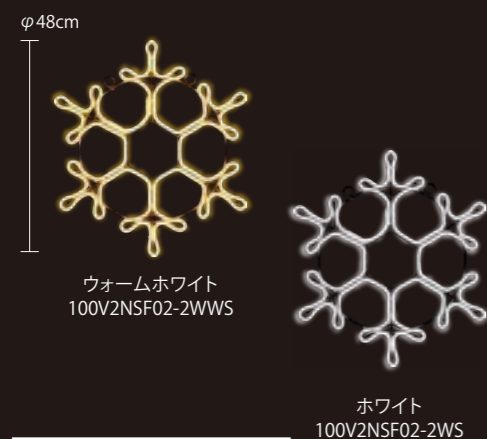

【SMALLネオンスノーflake 2】

重量	約1kg
球数	480球
消費電力	23W
素材	アルミフレーム

※2024年途中から仕様変更を行います。