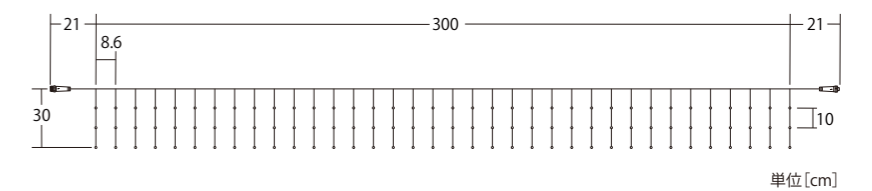

108球 つららライト Ver.II

- ●重量: 約510g
- ●球数: 108球
- ●消費電力: 5W
- ●連結数: 10連結

→GO TO P.078