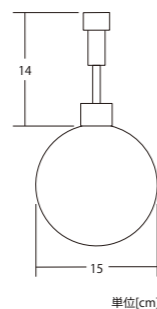

24Vボウルフロストライト ドレープ

品番	24V2G7MCB2WWF324
カラー	ウォームホワイト
重量	約200g
球数	1灯(32球)
消費電力	1.5W
連結数	20灯/20mまで 又はメインコード4setまで
備考	1灯販売、接続部品別売