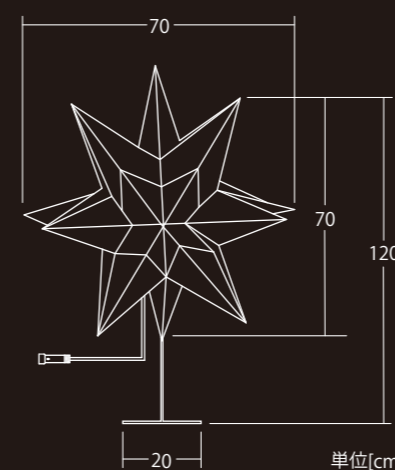

24V2HG1-3L1270

ホログラム12 コンフェイト70

重量	約1.2kg
球数	196球
消費電力	3.2W
備考	接続部品別売 ベース・スタンド付