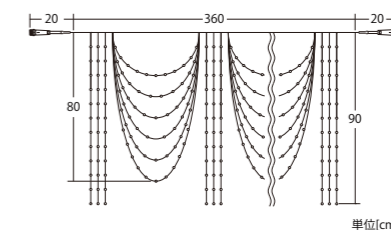

ドレープライト Ver.II

DRAPE LIGHT

ドレープライト Ver.II

品番	DORE2
カラー	ブルー×ホワイト
コード色	クリアコード
重量	約1.8kg
球数	819球
消費電力	47W
連結数	2連結