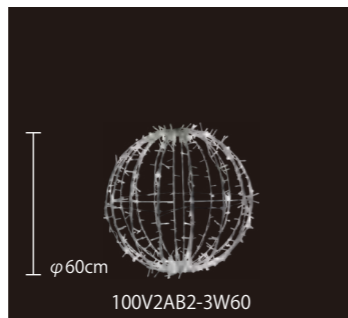

フレームボール Ver.II (折り畳み式) FRAME BALL

動画でCHECK!!

組み立てている様子の動画

こんな使い方も

支柱を通せる仕様になっており、写真のようにボールを重ねて飾ることも可能です。
※写真は中と小です。

ホワイト

シャンパン
ゴールド

パステル
ブルー

フレームボール Ver.II (折り畳み式) 大

重量	約6.1kg
球数	704球 (拡散・集光球 MIX)
消費電力	38W
連結数	2連結
素材	アルミフレーム

※2024年途中から仕様変更を行います。

フレームボール Ver.II (折り畳み式) 中

重量	約2.6kg
球数	300球 (拡散・集光球 MIX)
消費電力	16W
連結数	4連結
素材	アルミフレーム

※2024年途中から仕様変更を行います。

フレームボール Ver.II (折り畳み式) 小

重量	約1.3kg
球数	128球 (拡散・集光球 MIX)
消費電力	7W
連結数	5連結
素材	アルミフレーム

※2024年途中から仕様変更を行います。

NEW シャンデリア オーバル・ライト

CHANDELIER OVAL LIGHT

シャンデリア オーバル・ライト

品番	C2SB2-3-WW60-T	消費電力	40W
カラー	電球色	素材	ステンレス
重量	約1.7kg	備考	電源トランス別売
球数	552球		

NEW シャンデリア フォールディング・ライト

CHANDELIER FOLDING LIGHT

接続部品 CONNECTING PARTS シャンデリア 共通

12V60W トランス Ver.T

品番 | 12VTRANS60W1.2

シャンデリア フォールディング・ライト

品番	C2SB2-3-WW80-T	消費電力	35W
カラー	電球色	素材	ステンレス
重量	約2.9kg	備考	電源トランス別売
球数	66球		

BALL LIGHT

ボールライト | シャンデリア オーバル・ライト / シャンデリア フォールディング・ライト

BALL LIGHT

ボールライト | フレームボール Ver.II