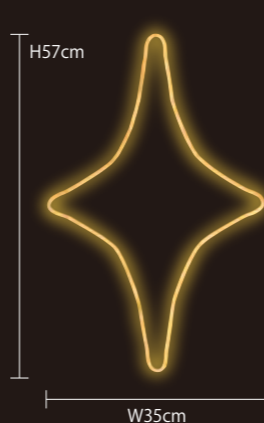

【バイオリン】

ウォームホワイト
100V2NC2-2WW2

重量	約700g
球数	240球
消費電力	15W
素材	アルミフレーム

※2024年途中から仕様変更を行います。

【ダイヤ】

ウォームホワイト
100V2NC5-2WW2

重量	約550g
球数	180球
消費電力	10W
素材	アルミフレーム

※2024年途中から仕様変更を行います。