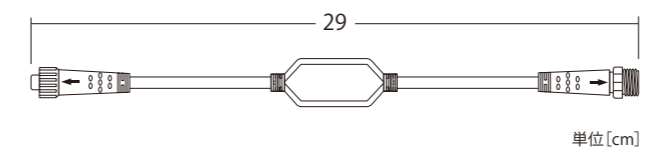

2芯5分割延長コード
Ver.II

品番 | ブラックコード: 100V2MC2BK2-5
備考 | 各コネクター30W迄接続

2芯コントローラー
Ver.II Plus

品番 | ブラックコード: 100V2CTL3BK2
ホワイトコード: 100V2CTL3W2

コレクターACプラグ

品番 | ブラックコード: 100V2ACP1BK1
ホワイトコード: 100V2ACP1W1

コレクター整流器

品番 | ブラックコード: 100V2RF1BK2
ホワイトコード: 100V2RF1W2