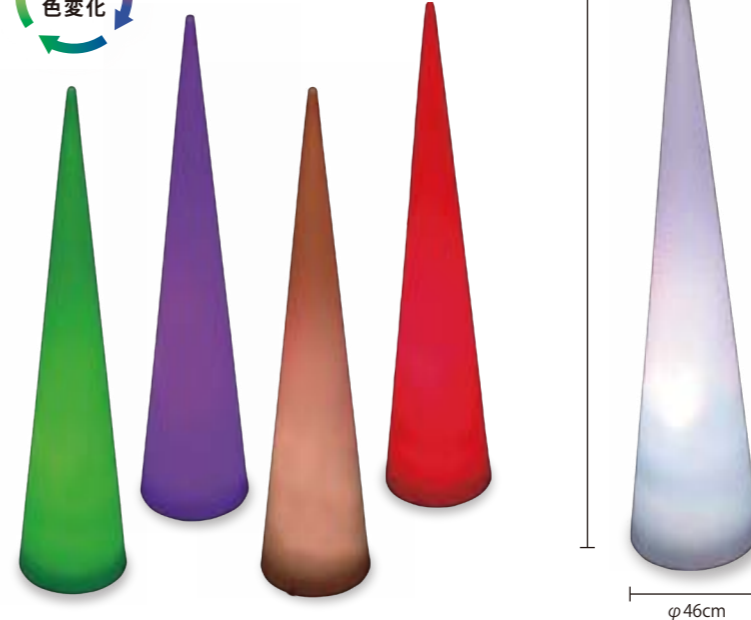

90 品番 DMXHALFB90-1-2
重量 約8.5kg

60 品番 DMXHALFB60-1-2
重量 約2.7kg

クリーミーライト・ハーフボール

カラー	RGB
球数	20球
消費電力	17W (RGB最大)
素材	PE
備考	接続部品別売/DMX制御可

動画でCHECK!!

全てのクリーミーライト・シリーズの動画をこちらからご覧いただけます。

クリーミーライト・コーン

CREAMY LIGHT CONE