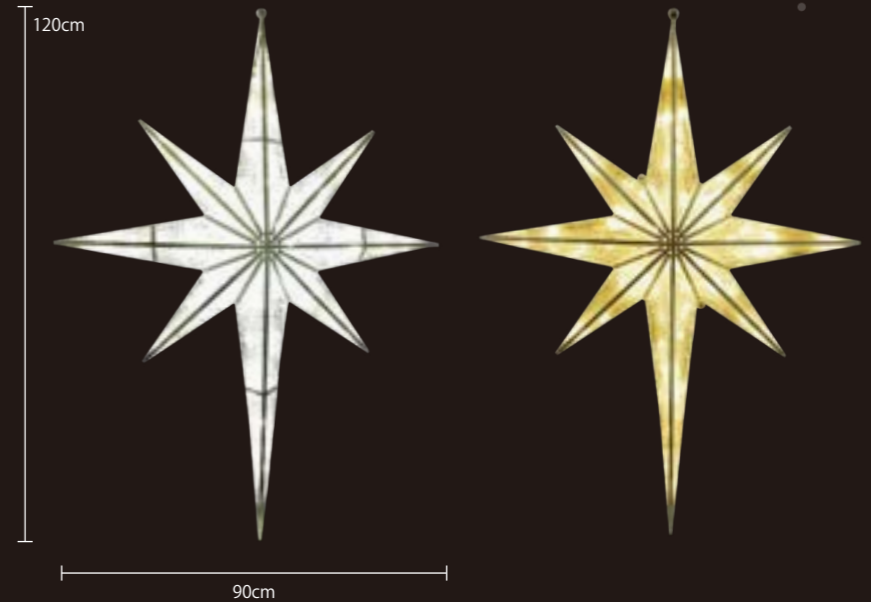

クリスタルグロー・ポラリス

CRYSTAL GLOW POLARIS

クリスタルグロー・ポラリス

重量	約4.6kg
球数	100球
消費電力	6.4W
連結数	3連結
素材	ABSグロー (クリア)
備考	1セット2枚

※2024年途中から仕様変更を行います。

ホワイト W3DPOLARIS

シャンパンゴールド SG3DPOLARIS

オレンジ (φ100) GALAXYSTAROB
オレンジ (φ60) GALAXYSTARO