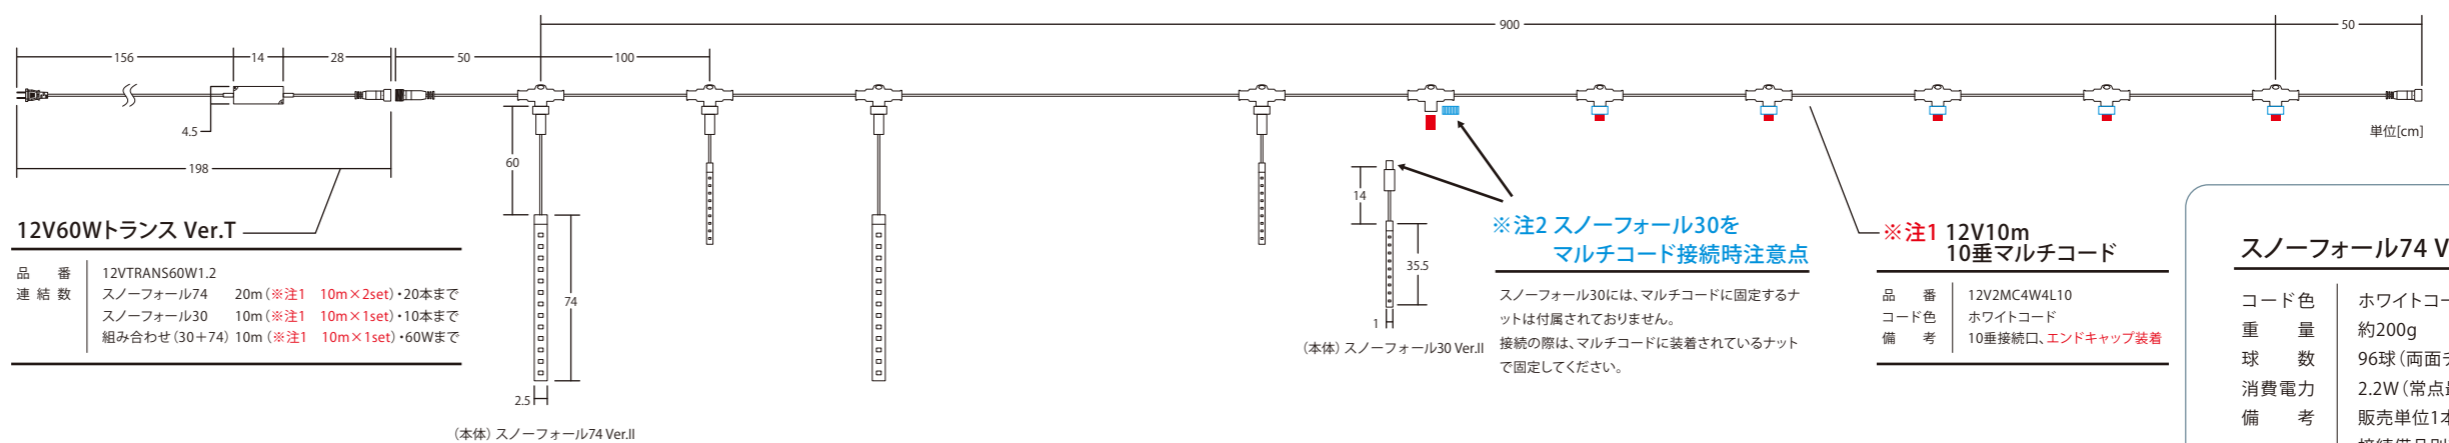

接続部品 CONNECTING PARTS

スノーフォール74 Ver.II

コード色	ホワイトコード
重量	約200g
球数	96球(両面チップ)
消費電力	2.2W(常点最大時)
備考	販売単位1本 接続部品別売