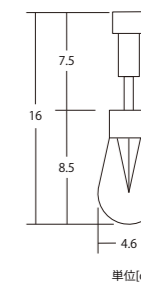

24V ヴィンテージライト

24V VINTAGE LIGHT

かつての白熱球のような温かみのあるアンティーク風な演出表現ができます。

24Vヴィンテージライト

品番	24V2G9MCB1WWC24
カラー	電球色
重量	約41g
球数	1灯
消費電力	0.4W
連結数	40灯/20mまで 又はメインコード4setまで
備考	1灯販売、接続部品別売 接続イメージ詳細 → P.060参照

接続部品 CONNECTING PARTS — 24Vラインジュエルライトドレープ30・60 / 24Vヴィンテージライトチューブドレープ / 24Vヴィンテージライト 共通