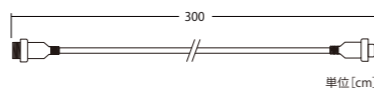

接続部品 CONNECTING PARTS

RGB専用 延長コード

品番 | 2RGBCORD

動画で
CHECK!!

専用コントローラー(簡易リモコン制御)、
DMX制御(プログラム制御)の二刀流制御器が登場!
この制御器を使用することが可能な
100VRGBストリングライトをぜひご使用下さい。

接続部品 CONNECTING PARTS

RGB専用 コントローラー

品番	100V2CTL2BKM2S
連結数	ストリングライト10本、 つららライト5本、 ロープライト20m
備考	リモコン付