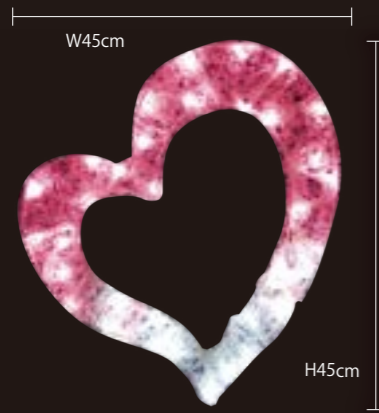

【2Dモチーフフライト】ハート

2D MOTIF LIGHT "HEART"

クリスタルグロー・ハート

CRYSTAL GLOW HEART

ピンク×ホワイト PHEARTS

クリスタルグロー・ハート(小)

重量	約800g
球数	38球
消費電力	3.2W
連結数	12連結
素材	ABSグロー(クリア)

※2024年途中から仕様変更を行います。