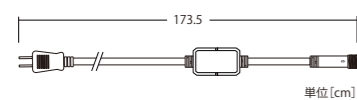

2芯パワーコード Ver.S

品番 | 2BPOWERCONDEN

2芯延長コード Ver.S

品番 | LOW2EC1BKL

2芯Y字延長コード Ver.S

品番 | LOW2YC1BKL

2芯スローフラッシュストリングライト

2PINS SLOW FLASH STRING LIGHT