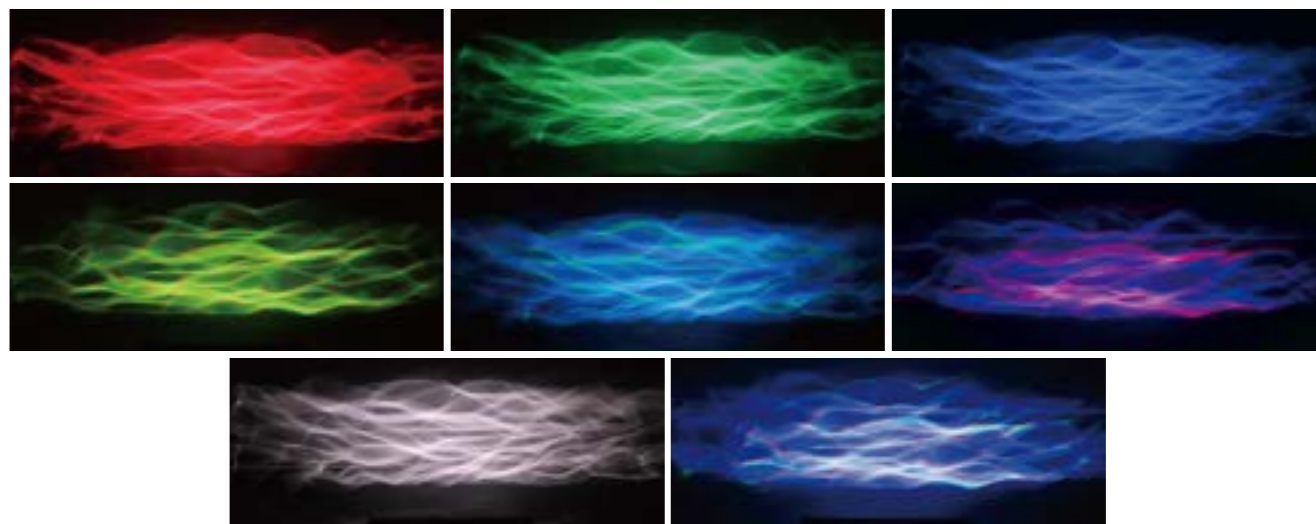

水面ライト RGBW

WATER SURFACE LIGHT RGBW

屋外仕様
防滴仕様

24V
電圧

トランス付

水面ライト RGBW

品番	24V2B4SMDRGBW
サイズ	W78×H11×D9cm
重量	約6.2kg
球数	4球
消費電力	80W
備考	DMX制御商品/4ch

動画でCHECK!!