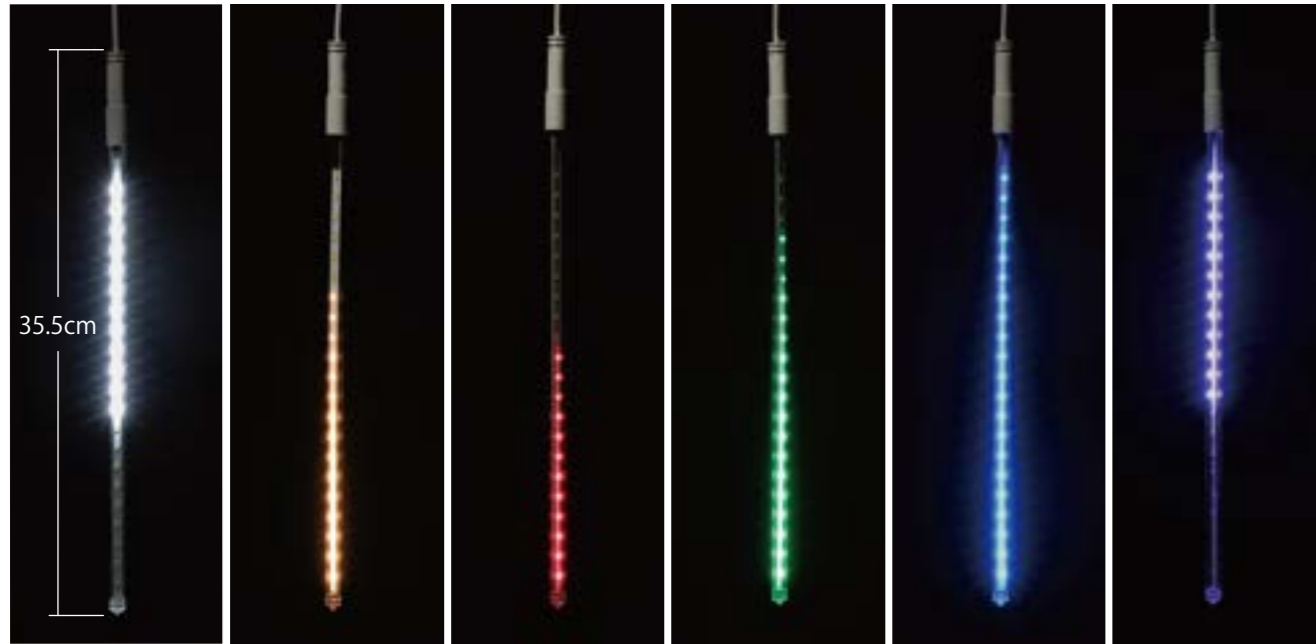

2芯延長コード Ver.II

品番	ブラックコード: 1002EC2BK2 ホワイトコード: 1002EC2W2
----	---

スノーフォール30 Ver.II

SNOW FALL 30

舞い降りる雪をイメージした流れる光がアクセント。

スノーフォール74 Ver.II

SNOW FALL 74

動きのある光が、見る人をひきつけます。幻想的な空間演出に。