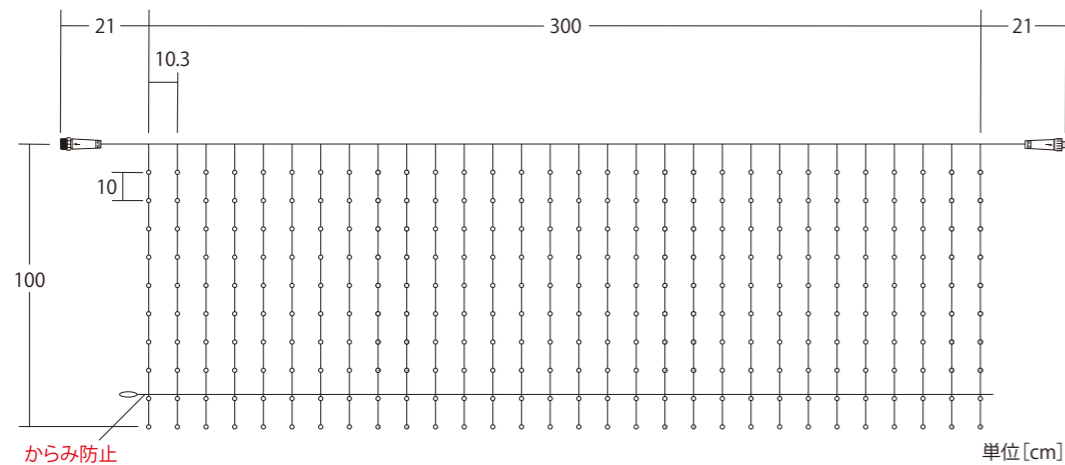

つららライト 商品比較表

ICICLE LIGHT PRODUCT SERIES

垂れの長い短い、長さの揃い不揃いのつららライトをご用意いたしました。
屋根や手すりに這わせてみたり、ひさしや天面に取り付けて光る天井を作ってみたり、
設置場所やコンセプトに合わせてより良い形状をみつけてください。

からみ防止付き 300球つららライト Ver.II 意匠登録出願中

- ●重量: 約900g
- ●球数: 300球
- ●消費電力: 16W
- ●連結数: 3連結

→GO TO P.071