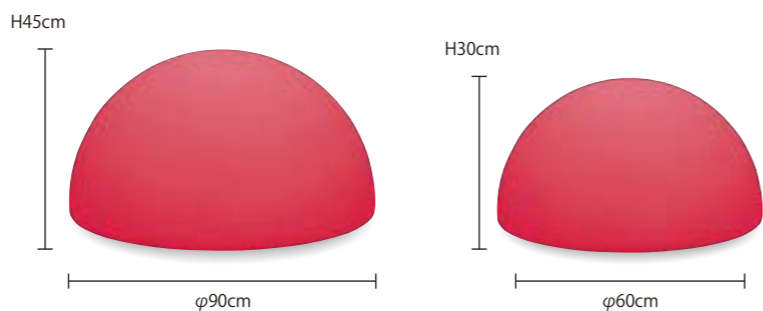

70 品番 DMXSTONE70-1-2
重量 約4.3kg

45 品番 DMXSTONE45-1-2
重量 約2.6kg

クリーミーライト・ストーン

カラー	RGB
球数	20球
消費電力	17W (RGB最大)
素材	PE
備考	接続部品別売/DMX制御可

未点灯時は石のような色合いです。

NEW

クリーミーライト・ハーフボール

CREAMY LIGHT HALF BALL