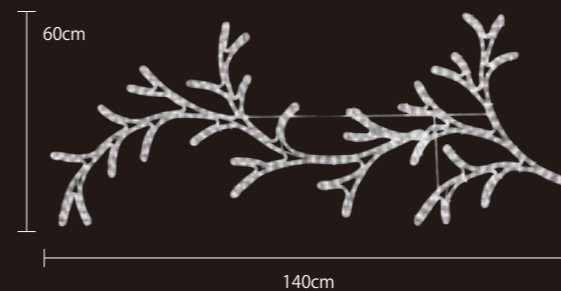

【ロープライト・ブランチ】

ホワイト WBRANCHS