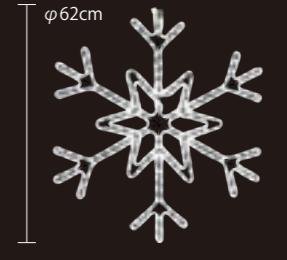

【SMALLスノーフレイク 5】

ホワイト
WSNOWS005

重量	約1.5kg
球数	288球
消費電力	24W

※2024年途中から仕様変更を行います。