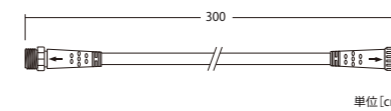

接続部品 CONNECTING PARTS

3芯延長コード Ver.II

品番 | ブラックコード:1003EC2BK2
ホワイトコード:1003EC2W2