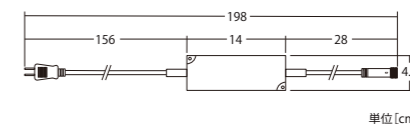

24V60Wトランス Ver.S

品番	24VTRANS60W