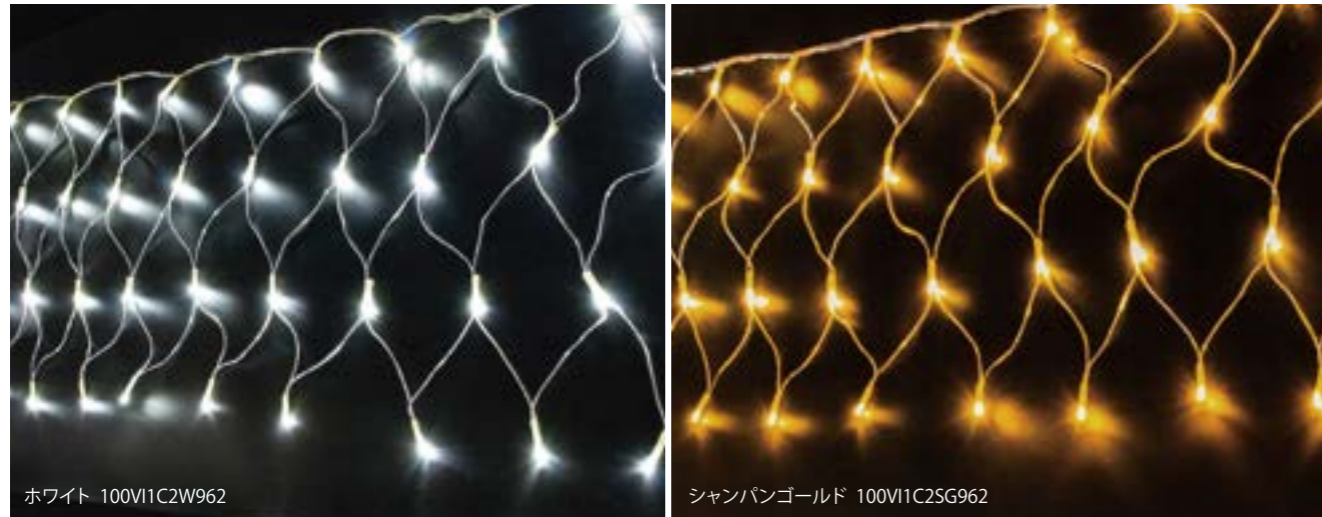

ネックレスつららライト Ver.II

NECKLACE ICICLE LIGHT

ホワイト 100V11C2W962

シャンパンゴールド 100V11C2SG962

ネックレスつららライト Ver.II

コード色	クリアコード
重量	約650g
球数	96球
消費電力	6.4W
連結数	10連結
備考	コントローラー(別売)で点滅可能

接続部品 CONNECTING PARTS

3芯延長コード Ver.II

品番 | ブラックコード:1003EC2BK2
ホワイトコード:1003EC2W2

3芯コントローラー Ver.II Plus

品番 | ブラックコード:100V3CTL4BK2
ホワイトコード:100V3CTL4W2