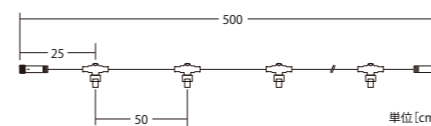

接続部品 CONNECTING PARTS — 24Vラインジュエルライトドレープ30・60 / 24Vヴィンテージライトチューブドレープ / 24Vヴィンテージライト 共通

24V5m10垂マルチコード

品番	ブラックコード: 24V2MC4BK4L10 ホワイトコード: 24V2MC4W4L10
連結数	10垂接続