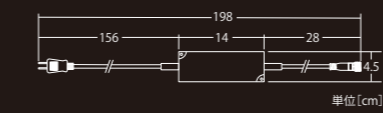

24V60Wトランス Ver.S

品番	24VTRANS60W
連結数	60Wまで