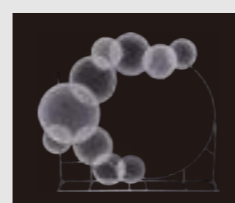

オブジェ
ドリーミー・バブル
⇒P.130