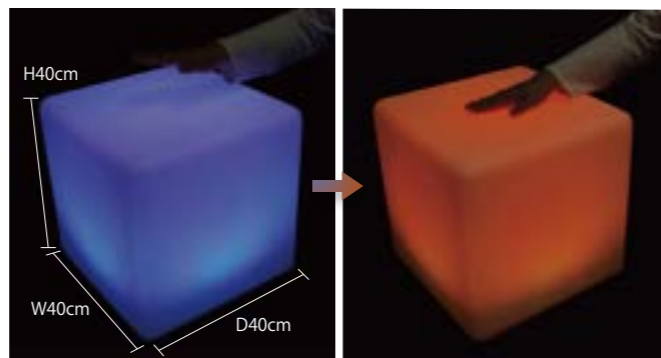

クリーミーライト・タッチキューブ

CREAMY LIGHT TOUCH CUBE

クリーミーライト・タッチキューブ

品番	EXPCUBE40-2-2
カラー	RGBW
重量	約4kg
球数	20球
消費電力	8W(2色混合)
素材	PE
備考	接続部品別売/リモコン付

NEW