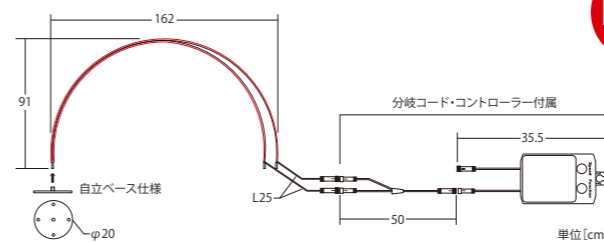

流星アーチライト 160

METEOR ARCH LIGHT 160