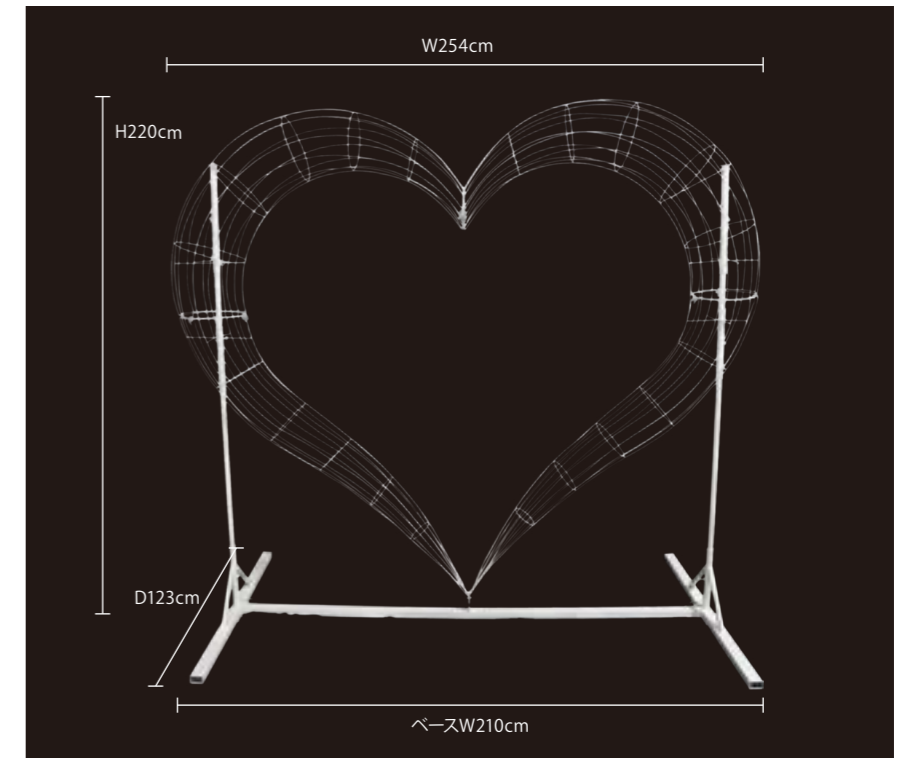

ビッグハート・フレーム

品番	BIGHEARTFRAME
重量	約30kg
備考	ベース付
素材	鉄フレーム

アルミデルタ・コーン

ALUMINUM DELTA CONE