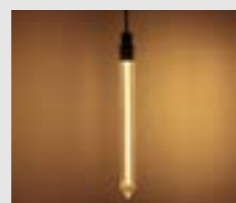

流星アーチライト 160
⇒P.056

24V ヴィンテージライト
チューブ ドレープ
⇒P.062

ヴィンテージ
チューブ スティック
⇒P.066

シリンダー
フロストライト スティック
⇒P.067

クリスタル・スティック
アンティークボウルA80
⇒P.068

クリスタル・スティック
バタフライ
⇒P.068

24V DMX変換 IC有り
RGBネオンサークル45
⇒P.106

1球丸型パーライト
⇒P.109