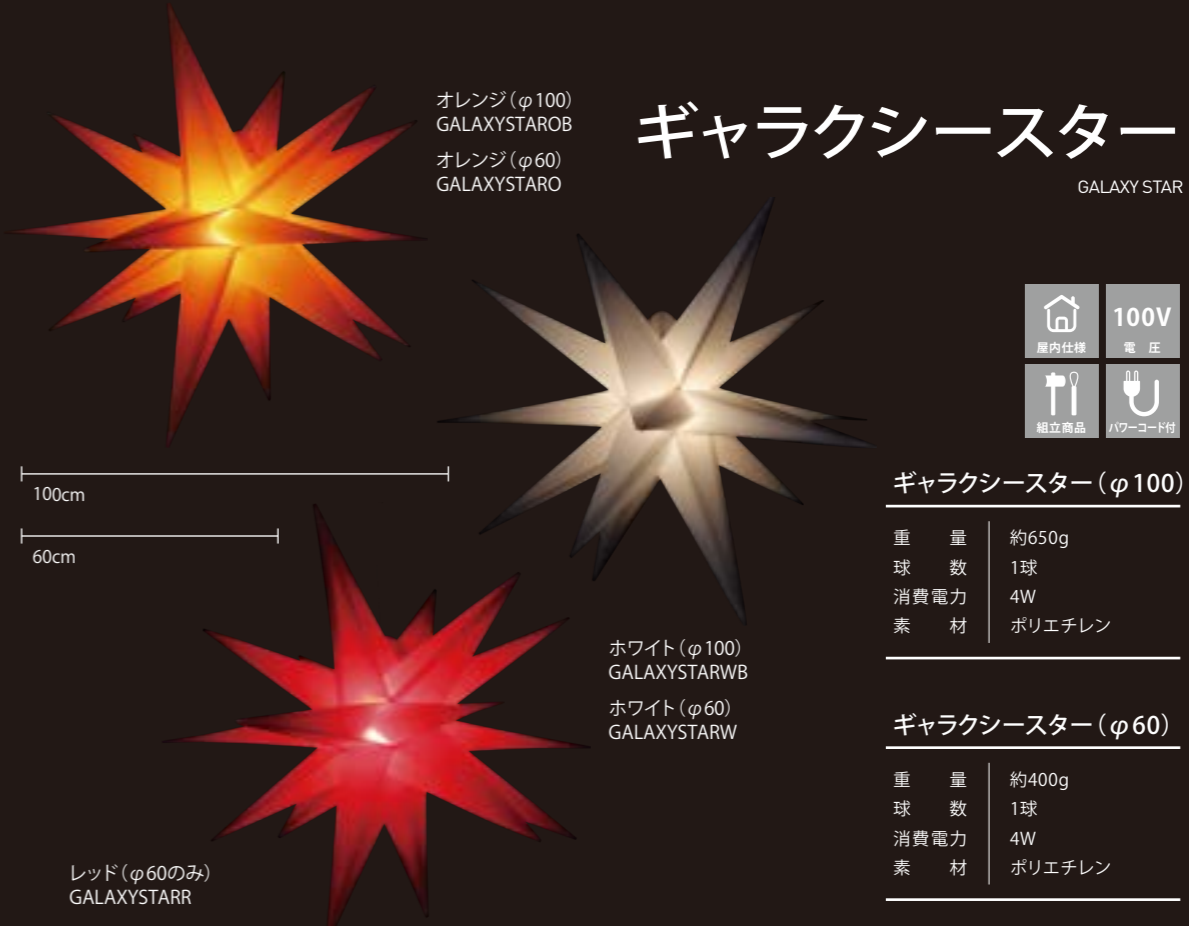

クリスタルグロー・ポラリス

CRYSTAL GLOW POLARIS

クリスタルグロー・ポラリス

重量	約4.6kg
球数	100球
消費電力	6.4W
連結数	3連結
素材	ABSグロー (クリア)
備考	1セット2枚

※2024年途中から仕様変更を行います。

ホワイト W3DPOLARIS

シャンパンゴールド SG3DPOLARIS

オレンジ (φ100) GALAXYSTAROB
オレンジ (φ60) GALAXYSTARO