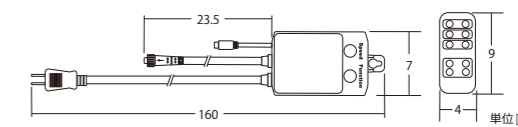

接続備品 CONNECTING PARTS

3芯延長コード Ver.II

品番	ブラックコード:1003EC2BK2 ホワイトコード:1003EC2W2
----	---

3芯コントローラー Ver.II Plus

品番	ブラックコード:100V3CTL4BK2 ホワイトコード:100V3CTL4W2
----	---

216球つららライト Ver.II

216BALLS ICICLE LIGHT

216球つららライト Ver.II