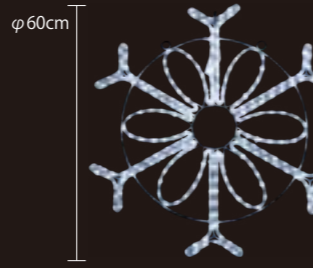

ホワイト 100V2SCM1-2W

【SMALLフラワーフレーク 001】

ホワイト
100V2FSF1-2WS

重量	約1.4kg
球数	180球
消費電力	13W

※2024年途中から仕様変更を行います。

シャンパンゴールド
100V2FSF1-2SGS

【SMALLフラワーフレーク 002】

ホワイト
100V2FSF2-2WS