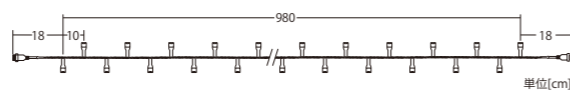

RGB 2芯ストリングライト

品番	100V2S1B2RGB99	消費電力	6W(常点時最大)
コード色	ブラックコード	連結数	専用コントローラー参照
重量	約280g	備考	専用コントローラー別売
球数	99球		

RGB 216球つららライト

RGB 216BALLS ICICLE LIGHT

詳しい商品情報はP.075をチェック!

RGB 216球つららライト

品番	100V211B2RGB216	消費電力	13W(常点時最大)
コード色	クリアコード	連結数	専用コントローラー参照
重量	約560g	備考	専用コントローラー別売
球数	216球		

RGB 2芯ロープライト

RGB 2PINS ROPE LIGHT

詳しい商品情報はP.085をチェック!

RGB 2芯ロープライト

品番	100V2R1B2RGB36	球数	720球
サイズ	全長約2,000cm (φ1.1cm)	消費電力	35W(常点時最大)
重量	約2.8kg	連結数	専用コントローラー参照
		備考	専用コントローラー別売