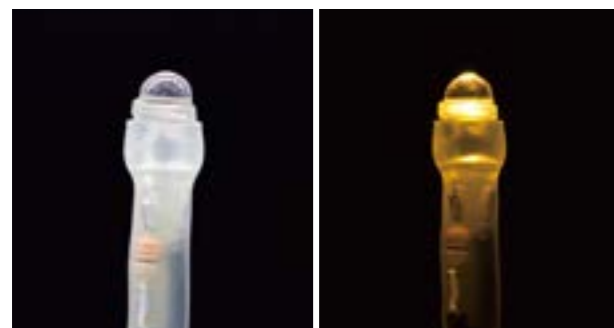

未来を照らす
光の集合体

球形のレンズが付いたLED素子で、光を集束することができます。レンズの内部で光が反射や屈折をすることにより、より強い光を発生させ、明るい光景を演出することができます。
光の強弱は、人間の感性に直接訴える要素のひとつであり、見る人を魅了します。

動画でCHECK!!

より詳細な光の表現を、
動画でご確認いただけます。

集光球の形状

■集光球の特徴

目を引くような明るい一直線な光を放つことができます。角度による『キラリ感』の光の強弱は、シーンの雰囲気を変え、演出のストーリー性を高めてくれます。