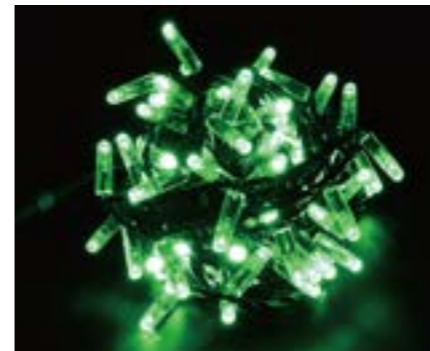

グリーン
100V2S8B1G1003