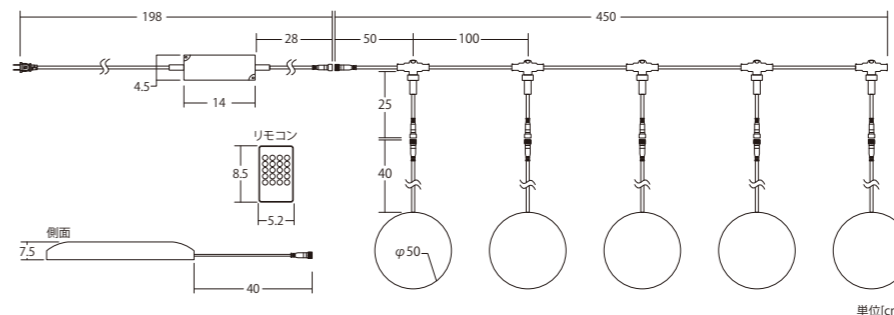

クリーミーライト・タッチハーフボール

カラー	RGBW
球数	20球
消費電力	8W(2色混合)
素材	PE
備考	接続部品別売/リモコン付

クリーミーライト・ステップ

CREAMY LIGHT "STEP"

φ50cm

動画でCHECK!!

クリーミーライト・ステップ

品番	WCREAMYSTEP
カラー	RGB
重量	約3kg
球数	57球
消費電力	11W(RGB最大)
素材	PE
備考	リモコン付/ 1set5台+連結コード付