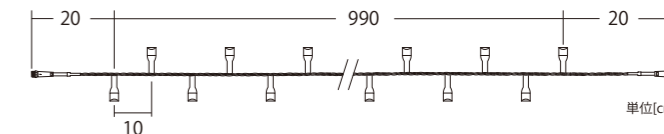

2芯ブラックライト String UV-A

品番	A251B1UVA1002	消費電力	3W
コード色	ブラックコード	連結数	10連結
重量	約280g	備考	2芯パワーコード別売
球数	100球		

接続部品 CONNECTING PARTS

2芯パワーコード Ver.II

品番 | ブラックコード:2BPOWER-2
ホワイトコード:2WPOWER-2

PREMIUM LIGHT

プレミアムライト | 2芯ブラックライト String UV-A