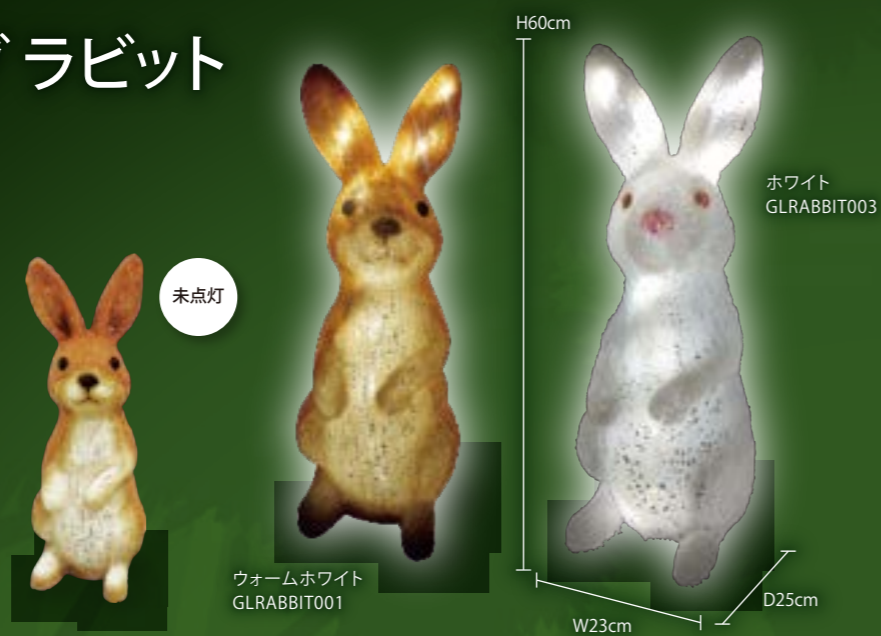

スタンディングラビット

STANDING RABBIT

スタンディングラビット

重量	約2.2kg
球数	45球
消費電力	12W
素材	PSグロー