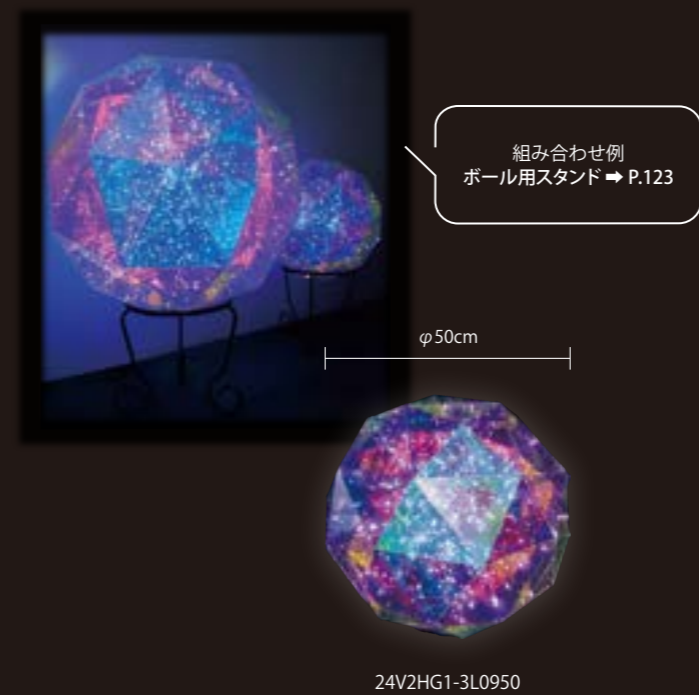

φ50cm

ホログラム09 スフィア50

重量	約800g
球数	192球
消費電力	3.2W
備考	接続部品別売

ホログラム09 スフィア70

重量	約1.4kg
球数	576球
消費電力	9W
備考	接続部品別売