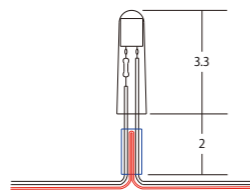

パステルマルチ
100V2S8B1PM1003

樹木成長対応

ハイブリットストリングライト

TREE FRIENDLY HYBRID STRING LIGHT

天然資源の持続可能な管理及び効率的な利用を達成する目的で開発された、樹木に優しいストリングライトです。

樹木にストリングライトを装飾する場合、樹木の成長と共にコードが幹に負担を掛けます。このストリングライトは樹木の成長と共にコードが拡張する仕様です。我々が取り組んでいるサステナブルな取り組みの1つであり、樹木への負担が少ないストリングライトです。