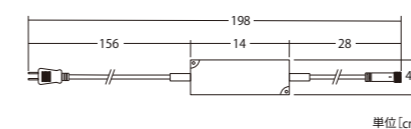

接続部品 CONNECTING PARTS

24V60W トランス Ver.S

品番 | 24VTRANS60W