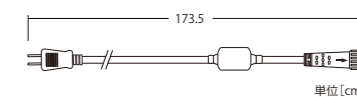

接続部品 CONNECTING PARTS

2芯パワーコード Ver.II

品番 | ブラックコード:2BPOWER-2
ホワイトコード:2WPOWER-2