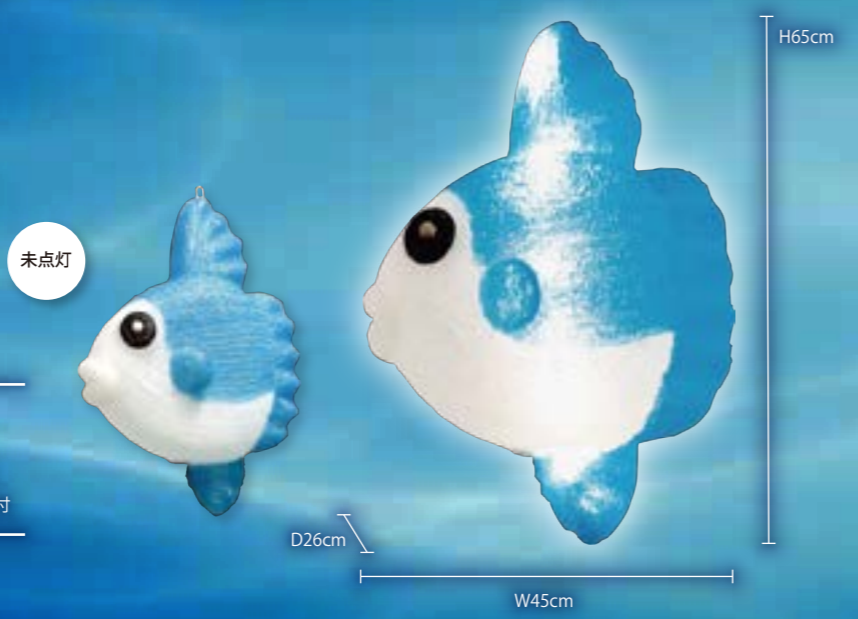

マンボウ

品番	GL-0051	消費電力	9W
カラー	ホワイト	素材	PSグロー(色付)
重量	約3.2kg	備考	ベース・スタンド付
球数	36球