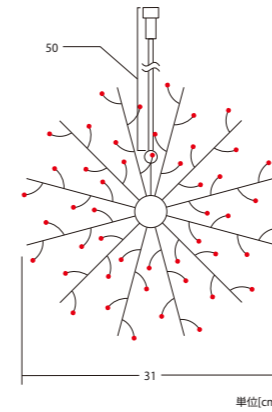

24Vフレキシブル ブランチ30

24V FLEXIBLE BRANCH 30