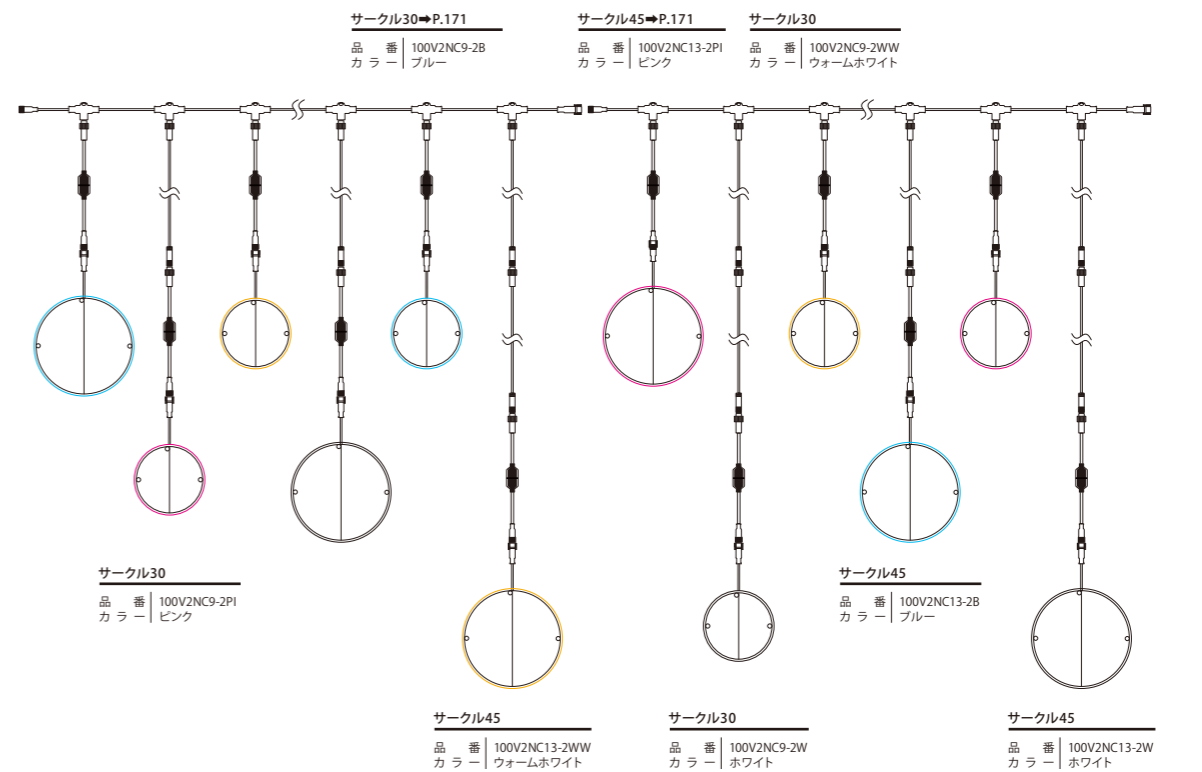

接続イメージ CONNECTING IMAGE

※2024年途中から仕様変更を行います。