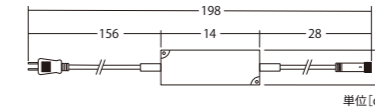

スティックライト 共通

24V5m10垂マルチコード

品番	24V2MC4BK4L10
連結数	10垂接続

24V60W トランス Ver.S

品番	24VTRANS60W
----	-------------

2芯延長コード Ver.R

品番	LOW2EC1BK4
----	------------

接続イメージ CONNECTING IMAGE