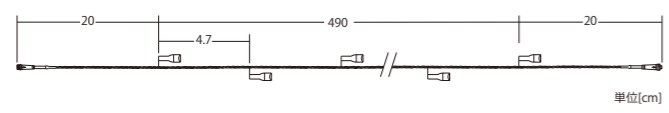

2芯寝球ストリングライト Ver. II

2PINS LAYOUT STRING LIGHT

曲面でラインが描きやすい。

2芯寝球ストリングライト Ver. II

コード色	クリアコード
重量	約210g
球数	108球
消費電力	4.7W
連結数	10連結
備考	2芯パワーコード別売

接続部品 CONNECTING PARTS

2芯パワーコード Ver. II

品番	ブラックコード: 2BPOWER-2 ホワイトコード: 2WPOWER-2
----	--