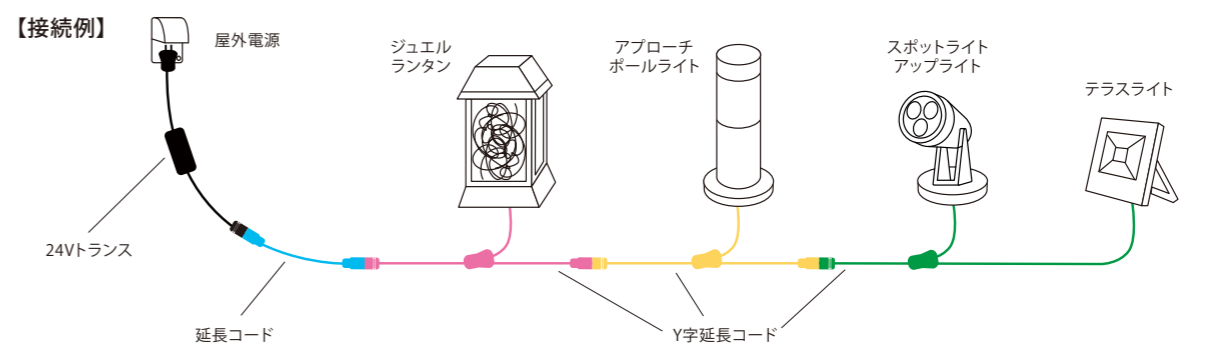

アプローチ ポールライト/スポットライト(スティックライト/アップライト) 共通