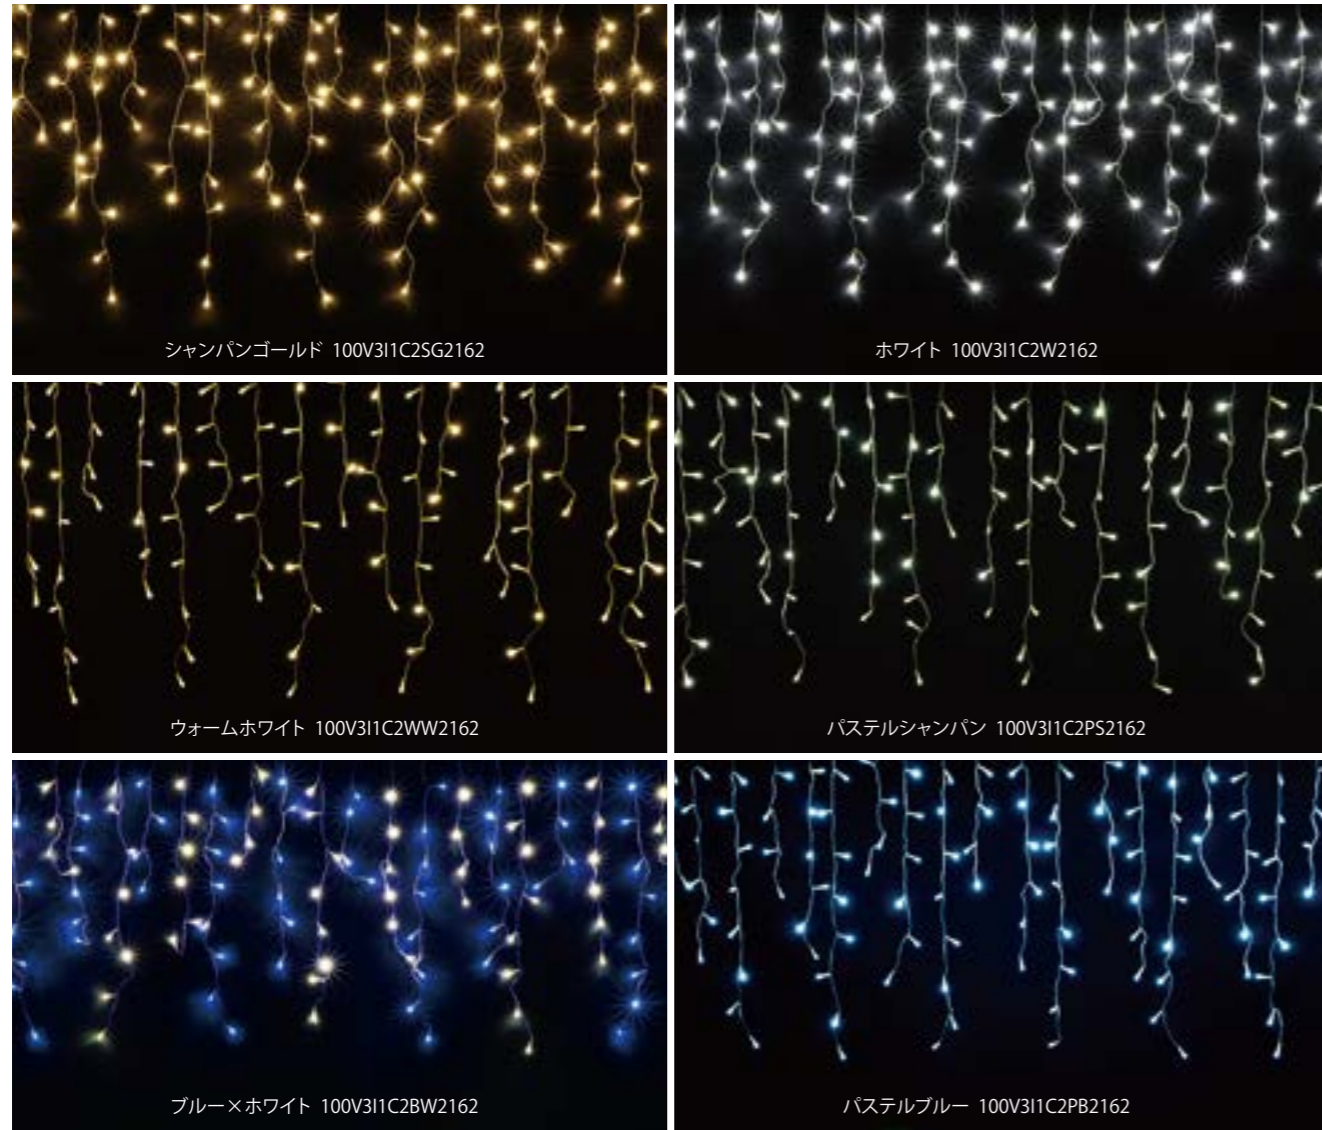

216球つららライト Ver.II

216BALLS ICICLE LIGHT

216球つららライト Ver.II

コード色	クリアコード	消費電力	10W
重量	約720g	連結数	5連結
球数	216球	備考	コントローラー(別売)で点滅可能

接続部品 CONNECTING PARTS

3芯延長コード Ver.II

品番
ブラックコード:1003EC2BK2
ホワイトコード:1003EC2W2

3芯コントローラー Ver.II Plus

品番
ブラックコード:100V3CTL4BK2
ホワイトコード:100V3CTL4W2