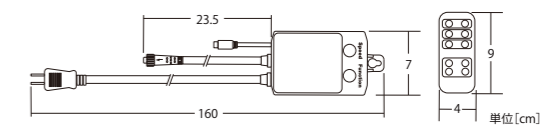

コード色	クリアコード	消費電力	10W
重量	約720g	連結数	5連結
球数	216球	備考	コントローラー(別売)で点滅可能

接続部品 CONNECTING PARTS

3芯延長コード Ver.II

品番
 ブラックコード:1003EC2BK2
 ホワイトコード:1003EC2W2

3芯コントローラー Ver.II Plus

品番
 ブラックコード:100V3CTL4BK2
 ホワイトコード:100V3CTL4W2