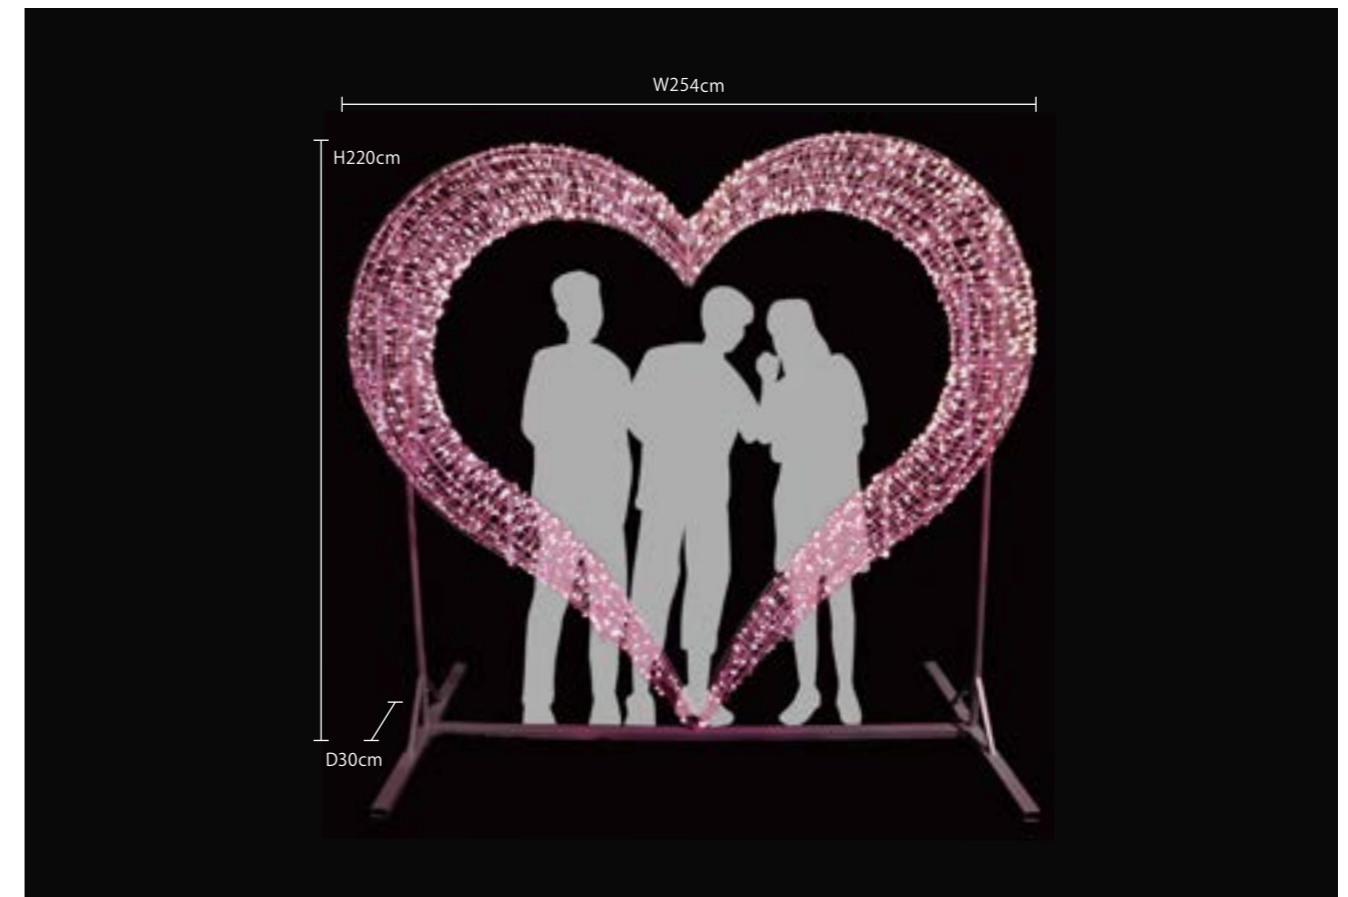

ビッグハート・ピンク

BIG HEART PINK

ハート型の定番フォトスポットモチーフ。
思わずシャッターを押したくなるようなシンプルなフォトスポットです。
家族やカップルなど広い世代に人気の演出モチーフ。