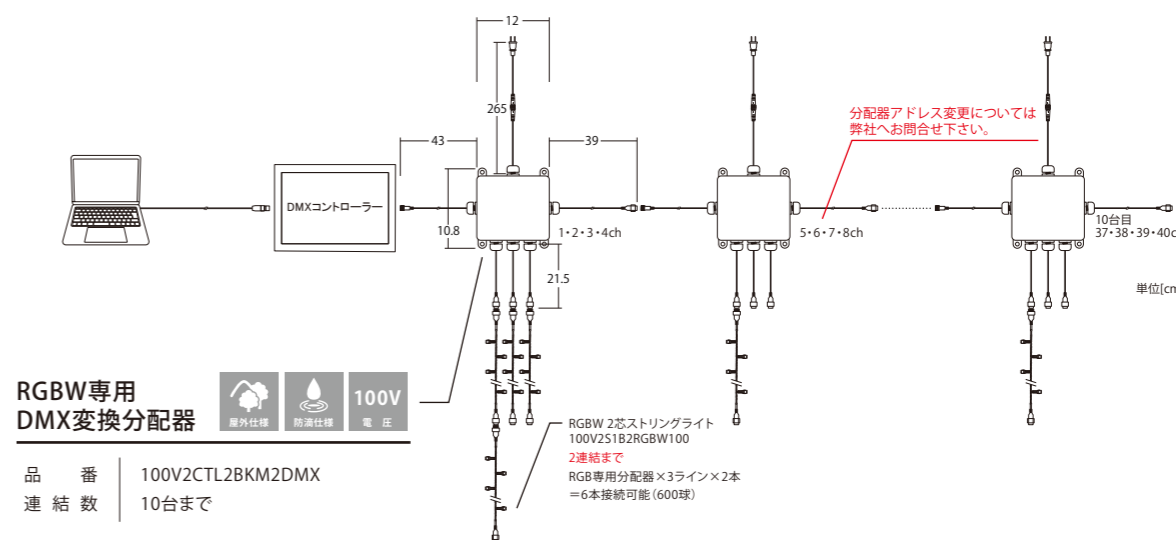

接続部品 CONNECTING PARTS