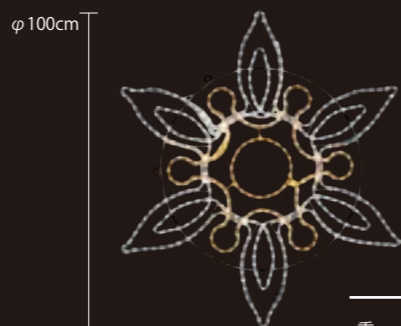

【BIGフラワーフレーク 011】

ホワイト×
シャンパンゴールド
100V2FSF11-2SGWB

重量	約3.7kg
球数	450球
消費電力	36W

※2024年途中から仕様変更を行います。