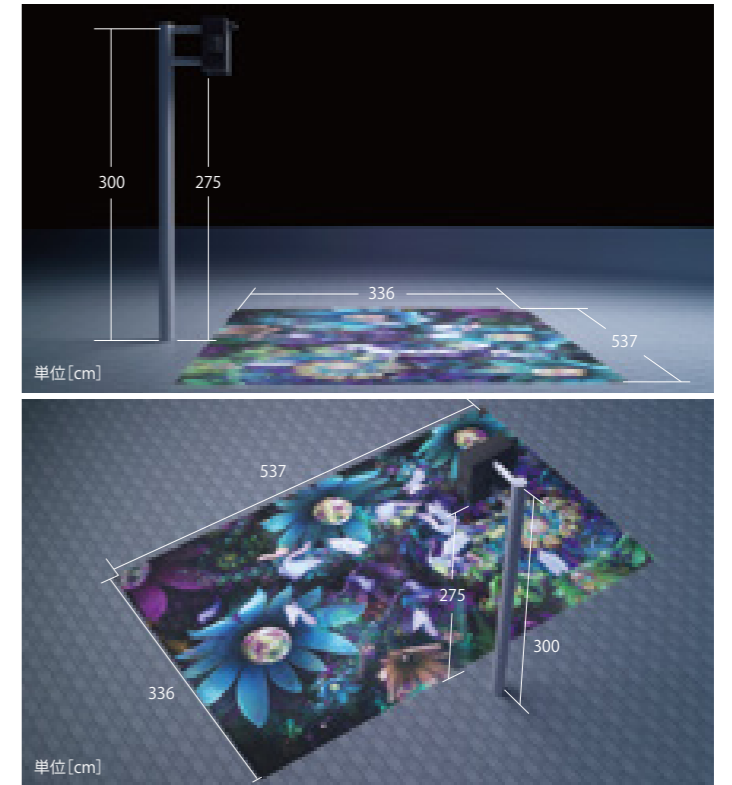

推奨照射面積

図面サイズの設置をすることで、約5m×3mの映像が映し出せます。
※明るい環境化では映像を写すことができません。