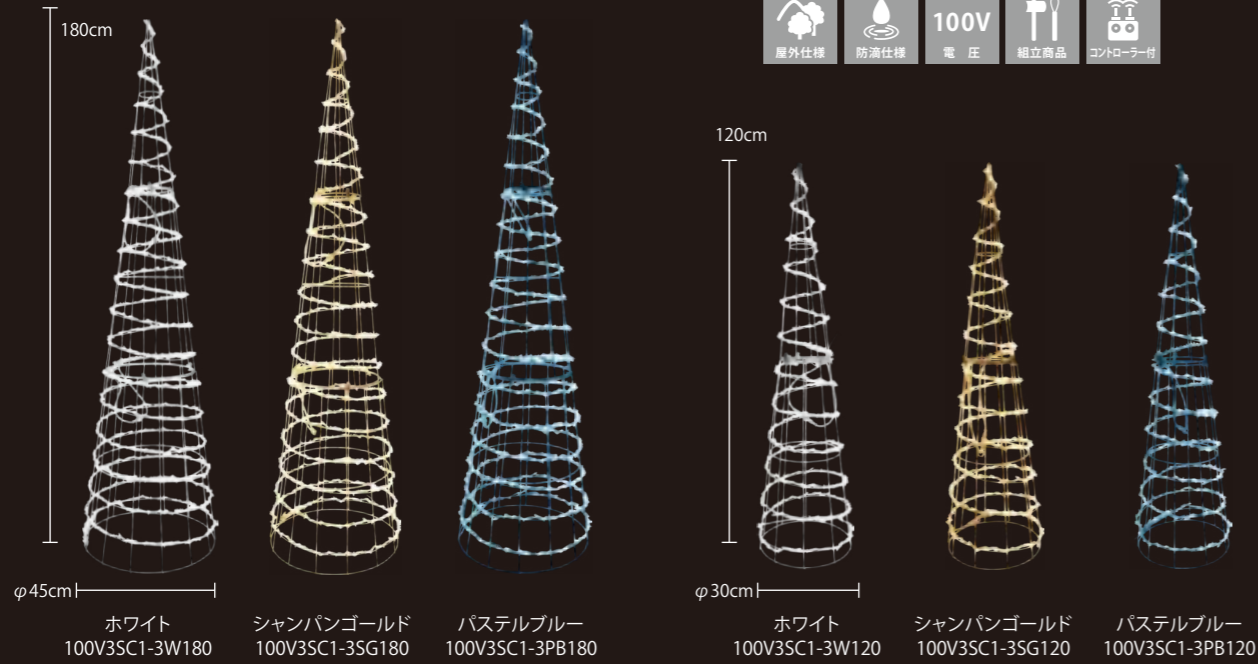

スパイラル・コーン 大

重量	約5.2kg
球数	464球
消費電力	28W
フレーム	鉄フレーム/白塗装

※2024年途中から仕様変更を行います。

スパイラル・コーン 小

重量	約2.7kg
球数	228球
消費電力	13W
フレーム	鉄フレーム/白塗装

※2024年途中から仕様変更を行います。

クリスタルグロー・コーン

CRYSTAL GLOW CONE