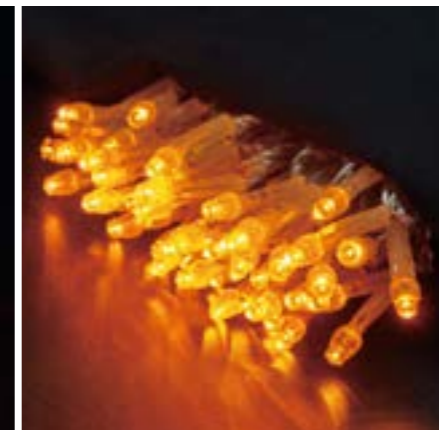

アンバー 2C100A2