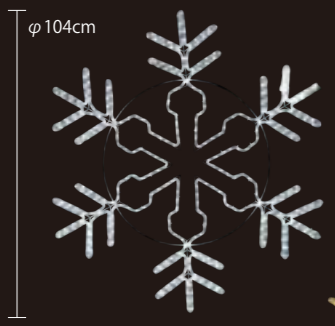

【BIG スノーフレイク 1】

ホワイト
WSNOW001

重量	約3.4kg
球数	450球
消費電力	33W

※2024年途中から仕様変更を行います。