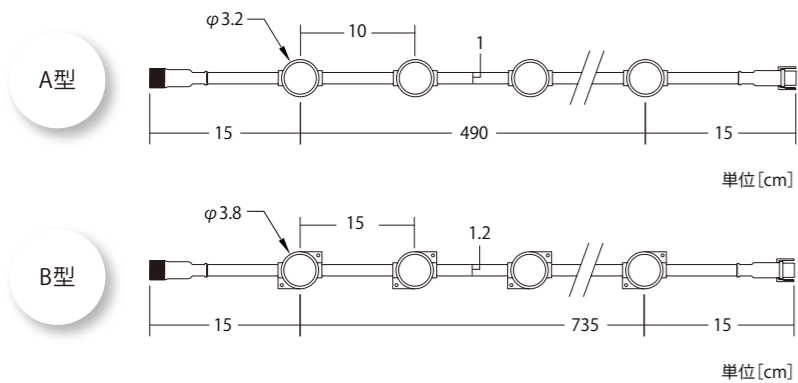

12V DMX信号 IC有り丸型モジュール

ROUND MODULE

- ・本製品の信号形態はDMXです。
- ・変換コンバーターは不要です。直接DMX信号を送ることで制御が可能です。
- ・モジュールBはAに比べ耐久性防水性が優れています。

1年保証 →P.185	IP67 →P.186	屋外仕様	防滴仕様	12V 電圧

12V DMX信号 IC有り丸型モジュール

球数	50球(35MD/球)
消費電力	42W(常点最大時)
連結数	2連結
備考	DMX制御商品