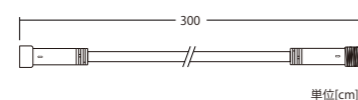

2芯パワーコード Ver.S

品番 | 2BPOWERCONDEN

2芯延長コード Ver.S

品番 | LOW2EC1BKL

2芯Y字延長コード Ver.S

品番 | LOW2YC1BKL

2芯スローフラッシュストリングライト

2PINS SLOW FLASH STRING LIGHT