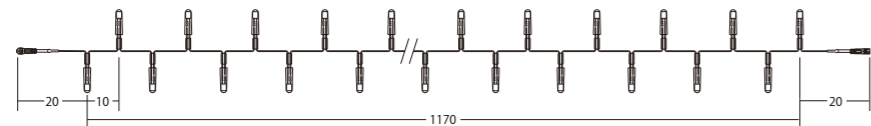

単位 [cm]

1年保証 ⇒P.185	IP67 ⇒P.186
SDGs ⇒P.002	100V 電圧

樹木成長対応
ハイブリットストリングライト

コード色	ブラックコード
重量	約800g
球数	100球
消費電力	3W
連結数	10連結
備考	専用パワーコード別売

接続部品 CONNECTING PARTS

樹木成長対応
ハイブリットライト用
パワーコード

品番	100V2PC1BK3
サイズ	176cm