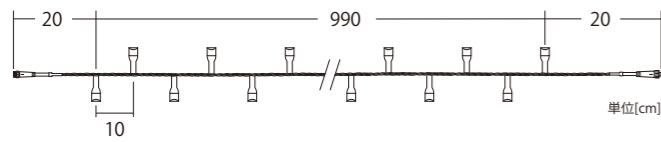

2PINS LED STRING LIGHT "14 TYPES OF MIX COLORS"

2芯LEDストリングライト Ver.II

180日保証
⇒P.185

IP66
⇒P.186

屋外仕様

防滴仕様

100V
電圧

コード色	ブラックコード	消費電力	3W
重量	約280g	連結数	10連結
球数	100球	備考	2芯パワーコード別売