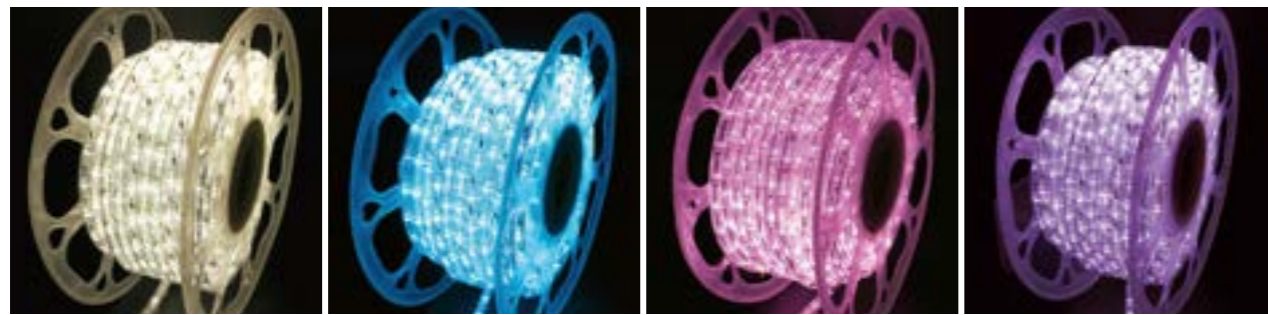

パステルシャンパン
PSROPE11SET3V2

パステルブルー
PBROPE11SET3V2

パステルピンク
PPIROPE11SET3V2

パステルパープル
PPUROPE11SET3V2