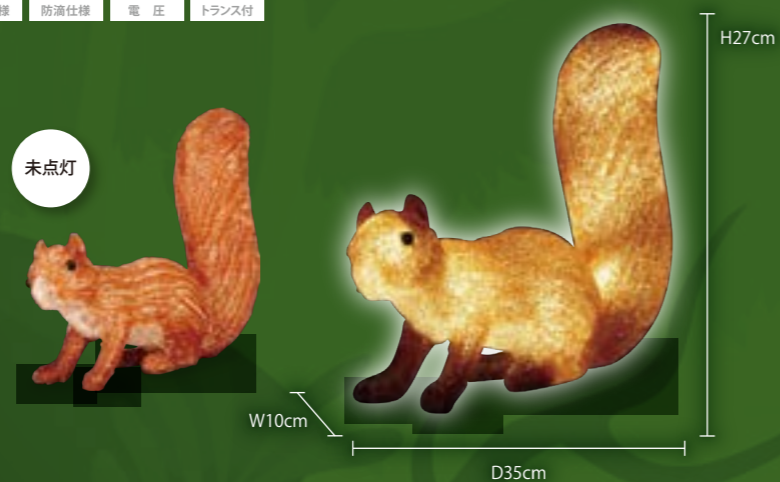

リス小型

品番	GLSQUIRRELS
カラー	ウォームホワイト
重量	約800g
球数	27球
消費電力	3.2W
素材	PSグロー(色付)