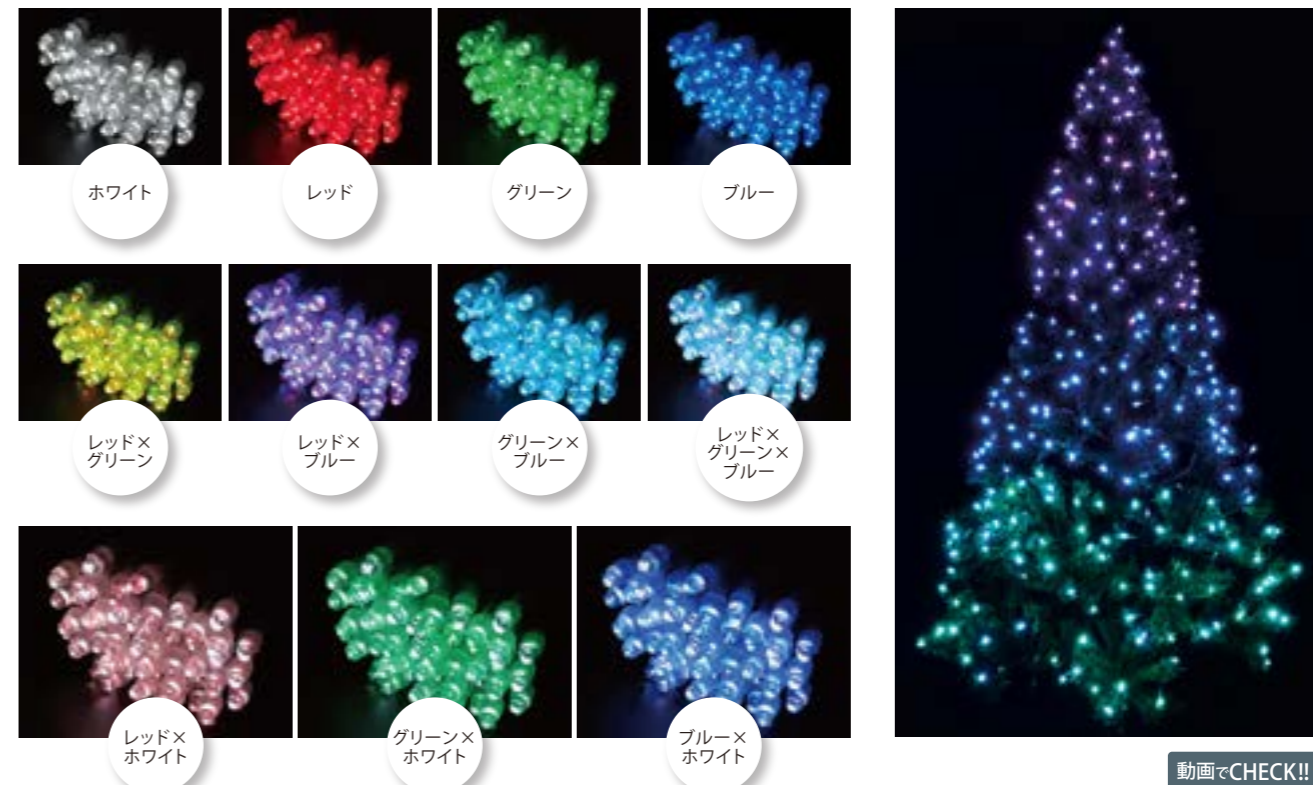

RGBW 2芯ストリングライト

RGBW 2PINS STRING LIGHT