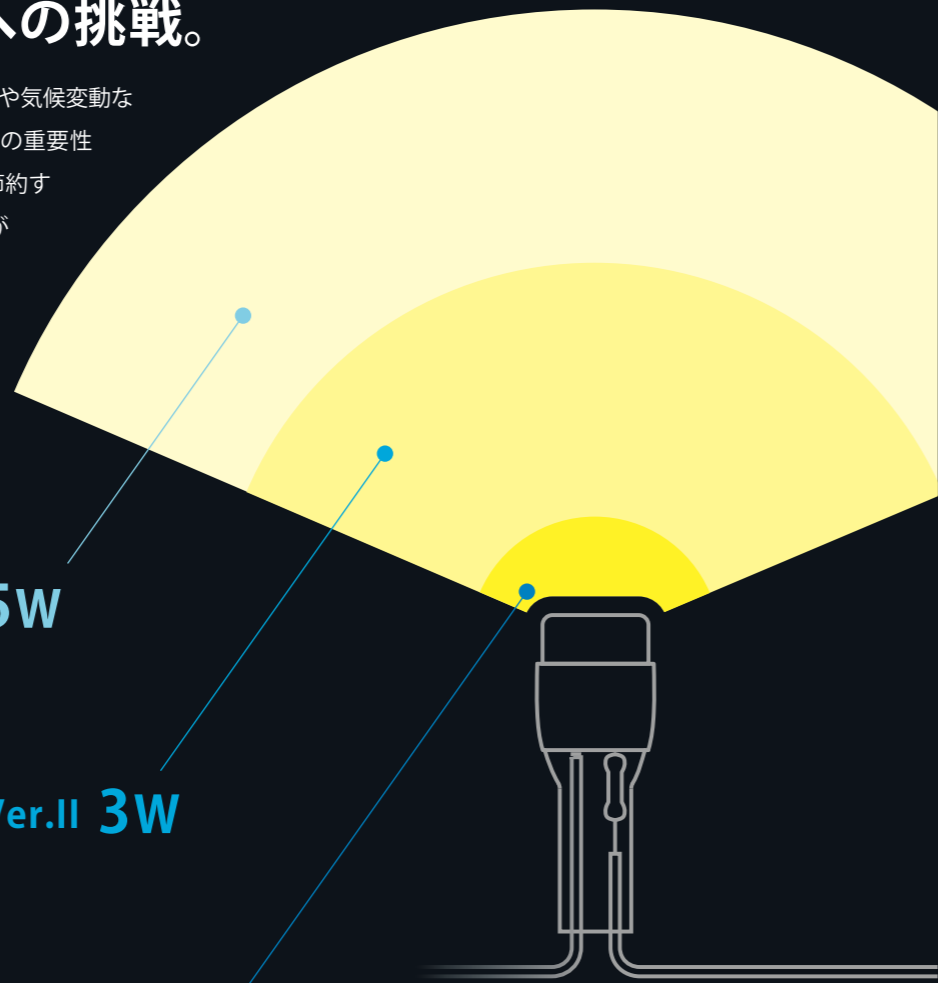

ECOST 1WATT

エコストライツ 1WATT

Rayer、エコロジーへの挑戦。

エネルギー資源に限られていること、地球温暖化や気候変動などの環境問題が深刻化していることから、省電力の重要性がますます高まっています。エネルギー資源を節約するだけでなく、電気代を節約することにもつながり、経済的なメリットもあります。社会全体のエネルギー効率が向上し、環境保護に貢献することができます。

Rayer economyシリーズ 5W

2芯LEDストリングライト Ver.II 3W

2芯エコストライツ 1WATT