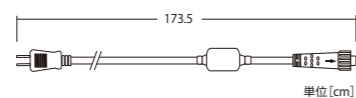

3芯LEDストリングライト Ver.II ブラックコード

3PINS LED STRING LIGHT

IP66
⇒P.186

屋外仕様

防滴仕様

100V
電圧

3芯LEDストリングライト Ver.II

コード色	ブラックコード
重量	約380g
球数	100球
消費電力	5W
連結数	10連結
備考	3芯パワーコード別売

接続部品 CONNECTING PARTS

3芯パワーコード Ver.II

品番	ブラックコード: 3BPOWER-2 ホワイトコード: 3WPOWER-2

3芯延長コード Ver.II

品番	ブラックコード: 1003EC2BK2 ホワイトコード: 1003EC2W2

3芯Y字延長コード Ver.II

品番	ブラックコード: 100V3YC2BK2 ホワイトコード: 100V3YC2W2

3芯コントローラー Ver.II Plus

品番	ブラックコード: 100V3CTL4BK2 ホワイトコード: 100V3CTL4W2

3芯LEDストリングライト Ver.II

コード色	クリアコード
重量	約380g
球数	100球
消費電力	5W
連結数	10連結
備考	3芯パワーコード別売

3芯LEDストリングライト Ver.II クリアコード

3PINS LED STRING LIGHT

IP66
⇒P.186

屋外仕様

防滴仕様

100V
電圧