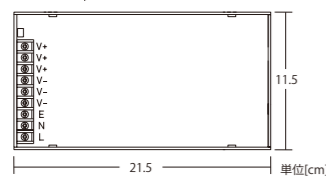

接続部品 CONNECTING PARTS

24V200Wトランス

品番	LRS-200W-24V