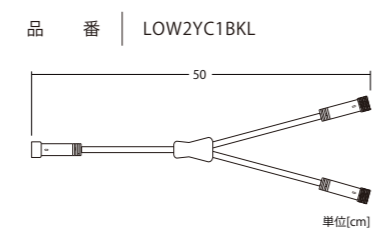

2芯Y字延長コード Ver.S