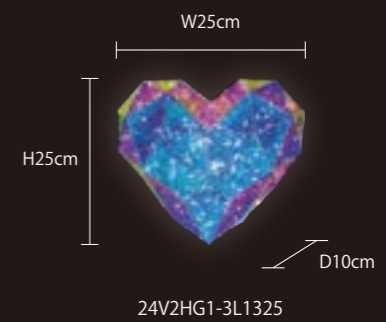

24V
電圧

ホログラム13 ハート50

重量	約250g
球数	96球
消費電力	2W
備考	接続備品別売

接続
備品
⇒P.140

屋外仕様

防滴仕様

24V
電圧

ホログラム13 ハート25