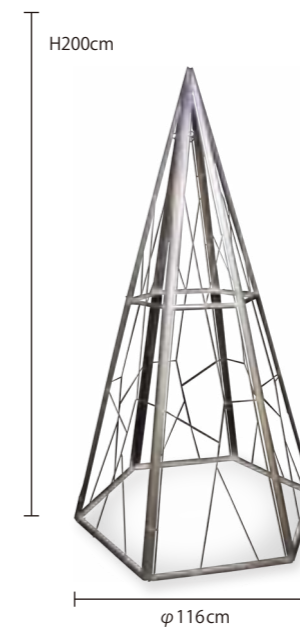

アルミデルタ・コーン(小)

品番	AC1-3F200
重量	約12kg
素材	アルミフレーム