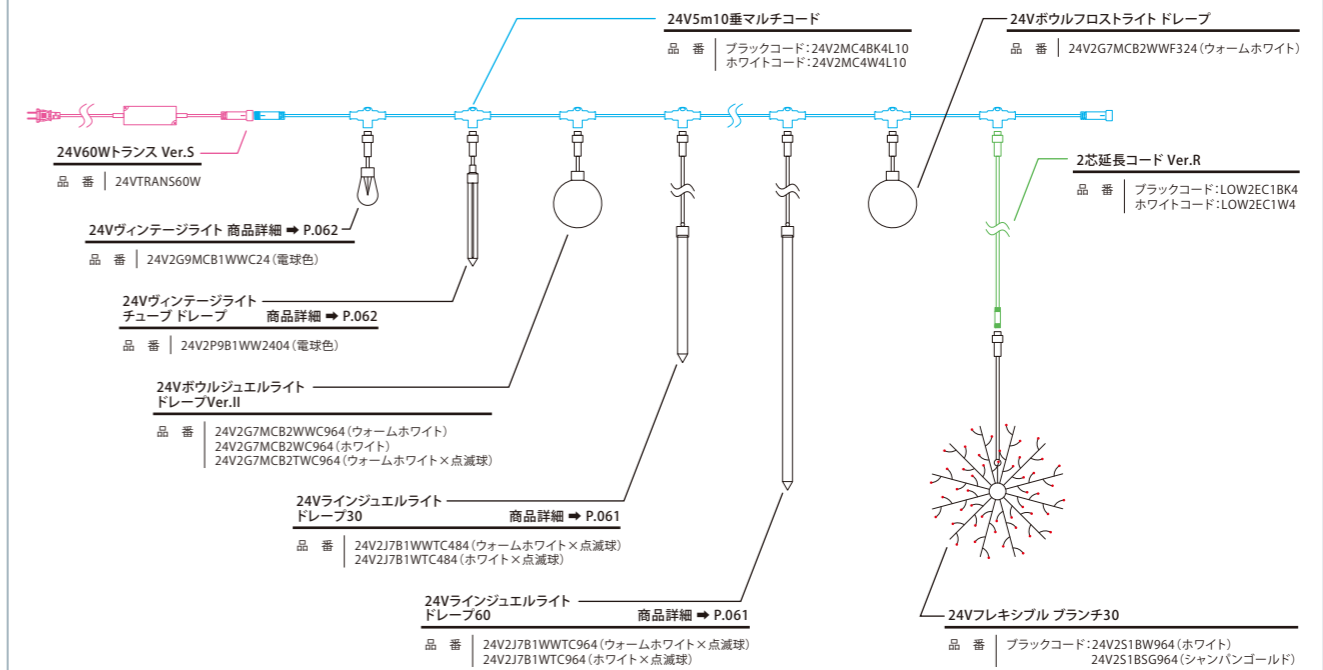

接続イメージ CONNECTING IMAGE