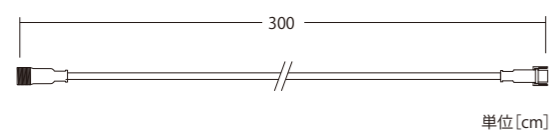

2芯延長コード Ver.I

品番 | ブラックコード:2BCONNECTOR
ホワイトコード:2WCONNECTOR