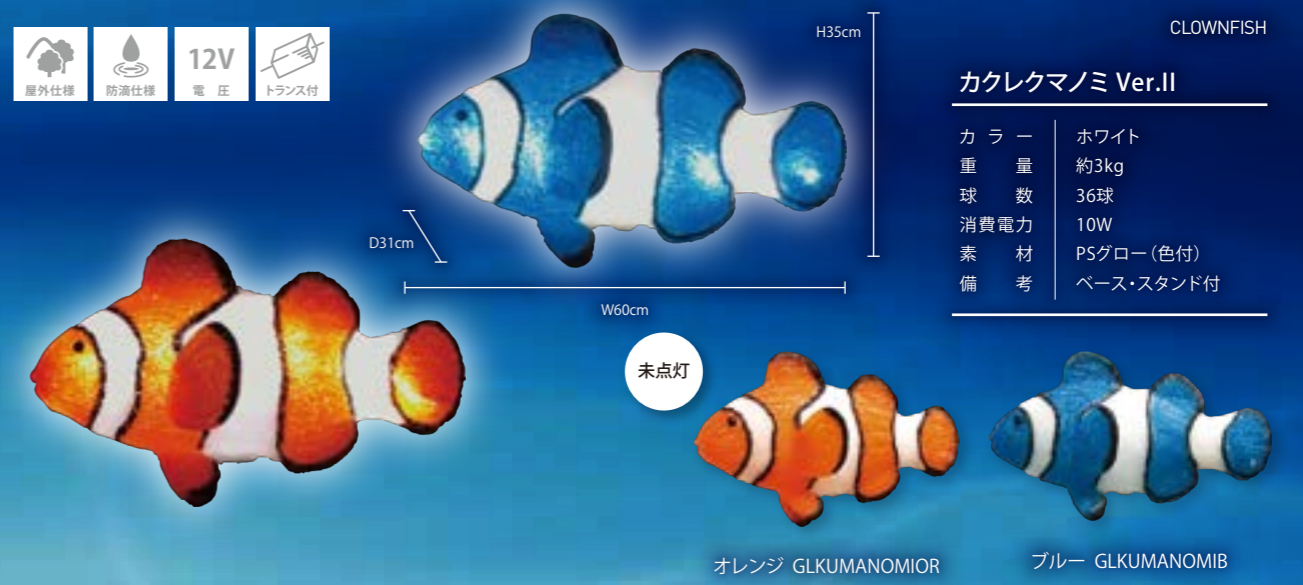

重量	約4kg
球数	42球
消費電力	12W
素材	PSグロー(色付)
備考	ベース・スタンド付

未点灯

イエロー GL-0053-Y

グリーン GL-0053-G

カクレクマノミ Ver. II

CLOWNFISH

カクレクマノミ Ver. II

カラー	ホワイト
重量	約3kg
球数	36球
消費電力	10W
素材	PSグロー(色付)
備考	ベース・スタンド付