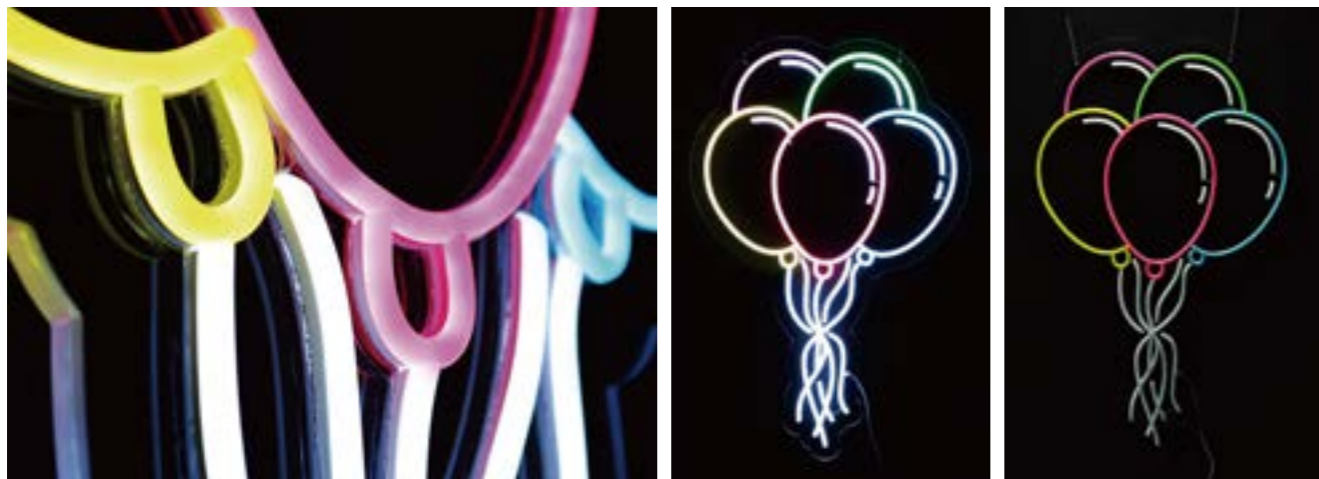

Rayerではお客様のニーズに合わせて、オリジナルネオンサインを製作できます。ネオン管を再現した、取扱いが簡単なシリコンチューブLEDのネオンサインです。クリエイティブでデザイン性の高い文字やロゴ、デザインを完全に再現でき、空間ディスプレイ、看板、イベント装飾など多彩な用途にご使用頂けます。

製作事例

ブランドロゴ

サイズ:H420mm×W1400mm
カラー:①W/②CR

風船イラスト

サイズ:H800mm×W525mm
カラー:①W/④CG/⑥CP/⑧CPP/⑨CIB/⑩CLY