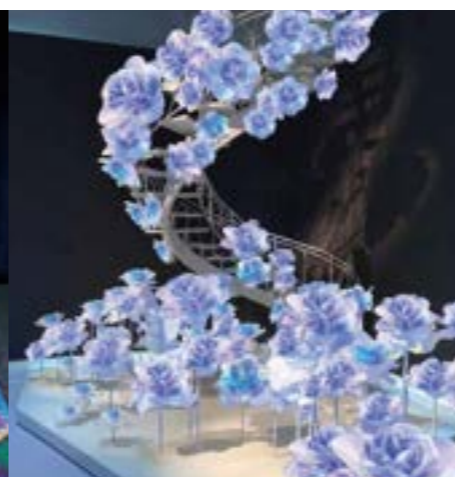

魅力的な場所となるでしょう。

過ぎた時間や共有した思い出の中で、特別な瞬間や出来事を記録、

そのときの感情や気持ちを永遠に残すことができます。

スモールワールドシリーズにぴったりな
大きいフォトスポットもご用意しております。
フラワー・リング Ver.II 商品ページ▶P.133

※本ページ掲載のイメージ商品については、受注生産となります。別途お問い合わせください。

ホログラムライト

HOLOGRAM LIGHT