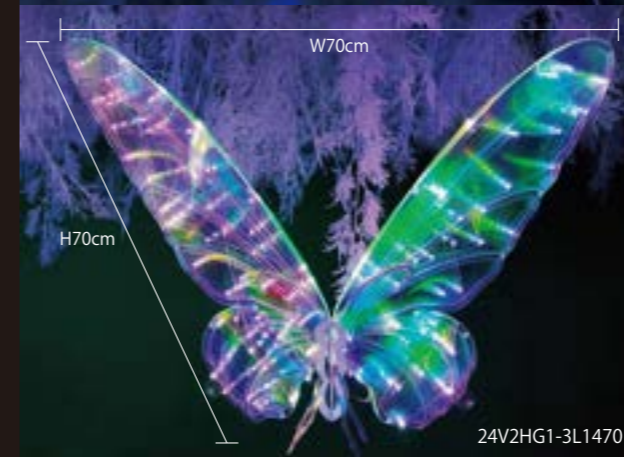

接続
備品
⇒P.140

屋外仕様

防滴仕様

24V
電圧

ホログラム14 バタフライ70

重量	約1.8kg
球数	96球
消費電力	2W
備考	接続備品別売