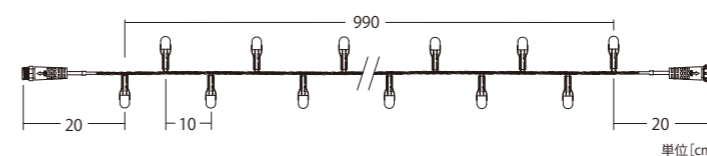

拡散球の形状

■拡散球の特徴

広い範囲に均等に光を放ち、演出することができます。柔らかな雰囲気演出をしたい場合など、多くの一般的なイルミネーション装飾に使用されます。

2芯LEDストリングライト Ver.II 商品ページ →P.025

2芯集光&拡散ストリングライト Ver.II 商品ページ →P.033

2芯集光ストリングライト Ver.II

2PINS FOCUS STRING LIGHT

2芯集光ストリングライト Ver.II