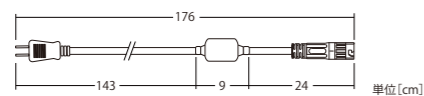

接続備品 CONNECTING PARTS

イージーハイブリットライト専用 パワーコード

品番 | 100V2PC1BK3 サイズ | 176cm

単位[cm]