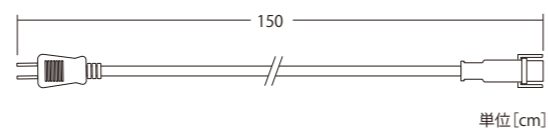

コレクターACプラグ

品番 | ブラックコード:100V2ACP1BK1
ホワイトコード:100V2ACP1W1