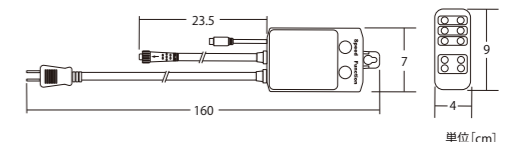

900球つららライトVer. II

コード色	クリアコード
重量	約2kg
球数	900球
消費電力	53W
連結数	2連結
備考	コントローラー (別売)で点滅可能

接続部品 CONNECTING PARTS

3芯延長コード Ver.II

品番	ブラックコード:1003EC2BK2 ホワイトコード:1003EC2W2
----	---

3芯コントローラー Ver.II Plus

品番	ブラックコード:100V3CTL4BK2 ホワイトコード:100V3CTL4W2
----	---