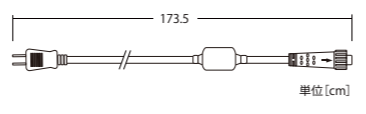

2芯寝球ストリングライト Ver. II

2PINS LAYOUT STRING LIGHT

曲面でラインが描きやすい。

2芯寝球ストリングライト Ver. II

コード色	クリアコード
重量	約210g
球数	108球
消費電力	4.7W
連結数	10連結
備考	2芯パワーコード別売

接続部品 CONNECTING PARTS

2芯パワーコード Ver. II

品番	ブラックコード: 2BPOWER-2 ホワイトコード: 2WPOWER-2
----	--