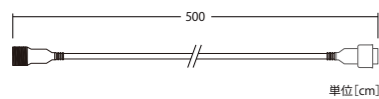

接続部品 CONNECTING PARTS

5芯延長コード

品番	LOW5EC2BK5