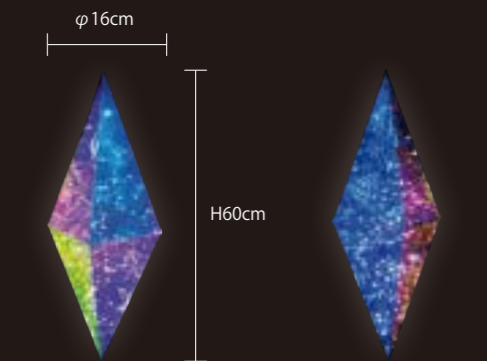

ライト 24V2HG1-3L15   ダーク 24V2HG1-3D15