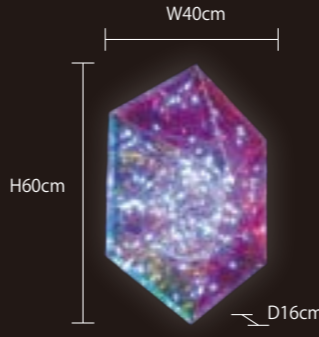

ライト 24V2HG1-3L01