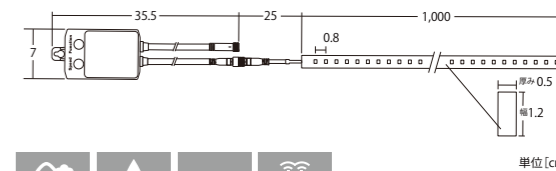

流星テープライト Ver.II

METEOR TAPE LIGHT