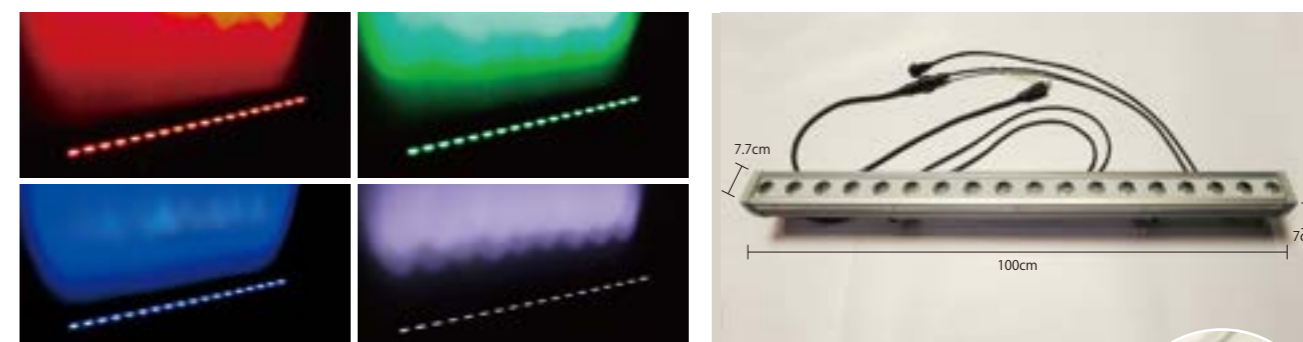

※レンタル販売詳細については、弊社へお問合せください。

18球四角型パーライト

品番	100V2S18LEDRGBW4	球数	18球
カラー	RGBW 4in1	消費電力	124W
重量	約7.12kg	備考	Auto機能/DMX制御可/レンズ角度25°

接続部品 CONNECTING PARTS

7球丸型パーライト / 12球丸型パーライト / 18球四角型パーライト 共通

18球バー型パーライト

品番	100V2B18LEDRGBW4	消費電力	76W
重量	約3.6kg	備考	Auto機能/DMX制御可/レンズ角度25°
球数	18球		