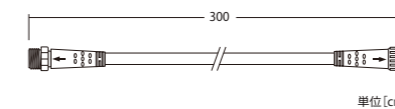

接続備品 CONNECTING PARTS

3芯延長コード Ver.II

品番	ブラックコード:1003EC2BK2 ホワイトコード:1003EC2W2