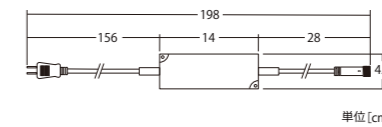

組み立て方法は
動画でCHECK!!

接続部品 CONNECTING PARTS — 24Vボウルジュエルライトドレープ Ver.II / 24Vボウルフロストライトドレープ / 24Vフレキシブル ブランチ30 共通

24V5m10垂マルチコード

品番	ブラックコード: 24V2MC4BK4L10 ホワイトコード: 24V2MC4W4L10
連結数	10垂接続

24V60W トランス Ver.S

品番	24VTRANS60W
----	-------------