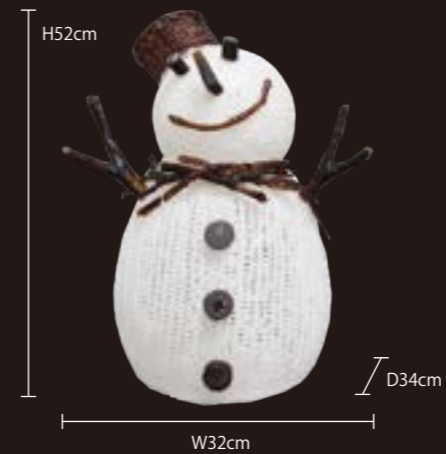

スノーマン(小枝) 中型

品番	GLSNOWMANRODM
カラー	ウォームホワイト
重量	約2.4kg
球数	30球
消費電力	5W
素材	PSグロー

スノーマン小型(グリーン帽子)

品番	GLSNOWMANS-G
カラー	ホワイト
重量	約2.5kg
球数	27球
消費電力	9W
素材	PSグロー(色付)

【3Dモチーフフライト】 ハロウィン

3D MOTIF LIGHT "HALLOWEEN"

3Dハロウィンパンプキン