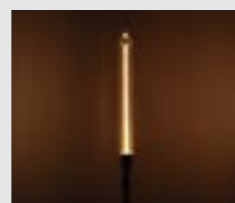

ヴィンテージ
チューブ スティック
⇒P.066