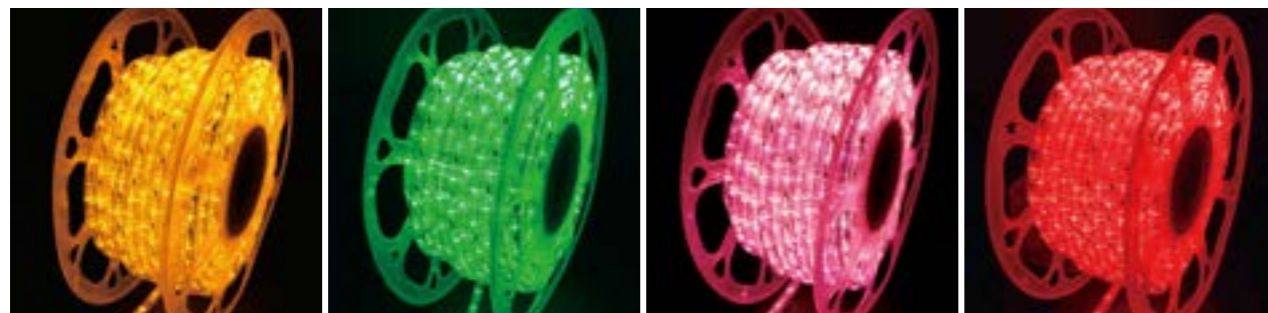

ブルー
BROPE11SET3V2

ホワイト
WROPE11SET3V2

パステルシャンパン
PSROPE11SET3V2

パステルブルー
PBROPE11SET3V2

パステルピンク
PPIROPE11SET3V2

パステルパープル
PPUROPE11SET3V2

アンバー
ARPE11SET3V2

グリーン
GROPE11SET3V2