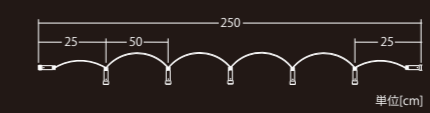

重量	約150g
球数	96球
消費電力	2W
備考	接続備品別売

接続備品 CONNECTING PARTS

ホログラムライト 共通

24V60Wトランス Ver.S

品番	24VTRANS60W
連結数	60Wまで

24V2.5m5垂マルチコード

品番	ブラックコード:24V2MC1BKSL2.5 ホワイトコード:24V2MC1WSSL2.5
連結数	8set(20mまで)

2芯延長コード Ver.S