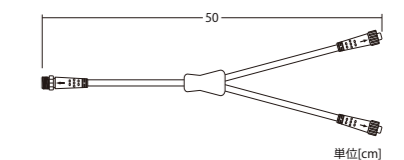

2芯延長コード Ver.II

品番 | ブラックコード:1002EC2BK2

2芯Y字延長コード Ver.II

品番 | ブラックコード:100V2YC2BK2

24Vボウルジュエルライト ドレープ Ver.II

24V BOWL JEWEL LIGHT DRAPE

動画でCHECK!!

ウォームホワイト×点滅球
24V2G7MCB2TWC964