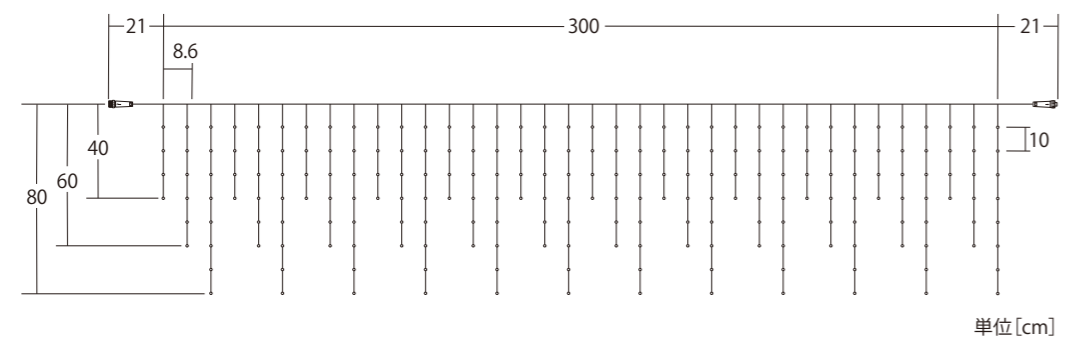

つららライト 商品比較表

ICICLE LIGHT PRODUCT SERIES

垂れの長い短い、長さの揃い不揃いのつららライトをご用意いたしました。
屋根や手すりに這わせてみたり、ひさしや天面に取り付けて光る天井を作ってみたり、
設置場所やコンセプトに合わせてより良い形状をみつけてください。

からみ防止付き 300球つららライト Ver.II 意匠登録出願中

- ●重量: 約900g
- ●球数: 300球
- ●消費電力: 16W
- ●連結数: 3連結

→GO TO P.071

216球つららライト Ver.II

- ●重量: 約720g
- ●球数: 216球
- ●消費電力: 10W
- ●連結数: 5連結

→GO TO P.073

900球 つららライト Ver.II

- ●重量: 約2kg
- ●球数: 900球
- ●消費電力: 53W
- ●連結数: 2連結

→GO TO P.076

ネックレス つららライト Ver.II

- ●重量: 約650g
- ●球数: 96球
- ●消費電力: 6.4W
- ●連結数: 10連結

→GO TO P.077

108球 つららライト Ver.II

- ●重量: 約510g
- ●球数: 108球
- ●消費電力: 5W
- ●連結数: 10連結

→GO TO P.078

ドレーブライト Ver.II

- ●重量: 約1.8kg
- ●球数: 819球
- ●消費電力: 47W
- ●連結数: 2連結

→GO TO P.078