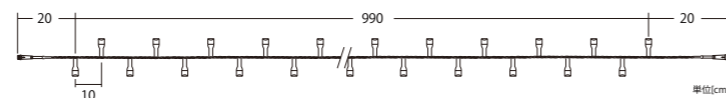

2芯ゆらぎ ストリングライト

2PINS YURAGI STRING LIGHT

自動点滅で光がゆらめく。幻想的なライト。

2芯ゆらぎ キャンドルライトVer.II / 天の川ライト / 海ほたるライト

重量	約260g	連結数	5連結
球数	100球	備考	自動点滅 / 2芯パワーコード別売
消費電力	6.4W