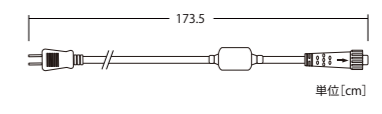

接続部品 CONNECTING PARTS

2芯パワーコード Ver. II

品番	ブラックコード: 2BPOWER-2 ホワイトコード: 2WPOWER-2