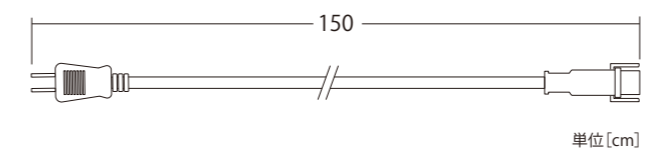

コレクターACプラグ

品番 | ブラックコード: 100V2ACP1BK1
ホワイトコード: 100V2ACP1W1