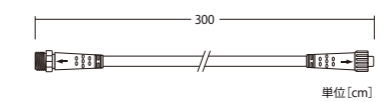

2芯延長コード Ver.II

品番 | ブラックコード:1002EC2BK2