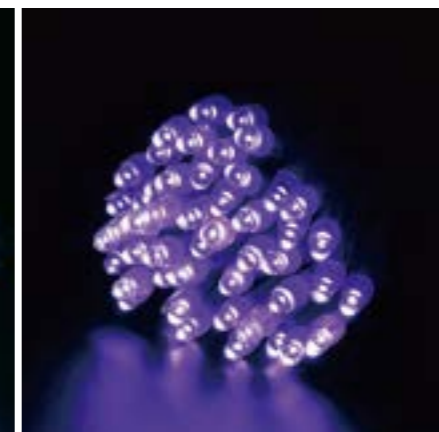

パープル 2C100PU2