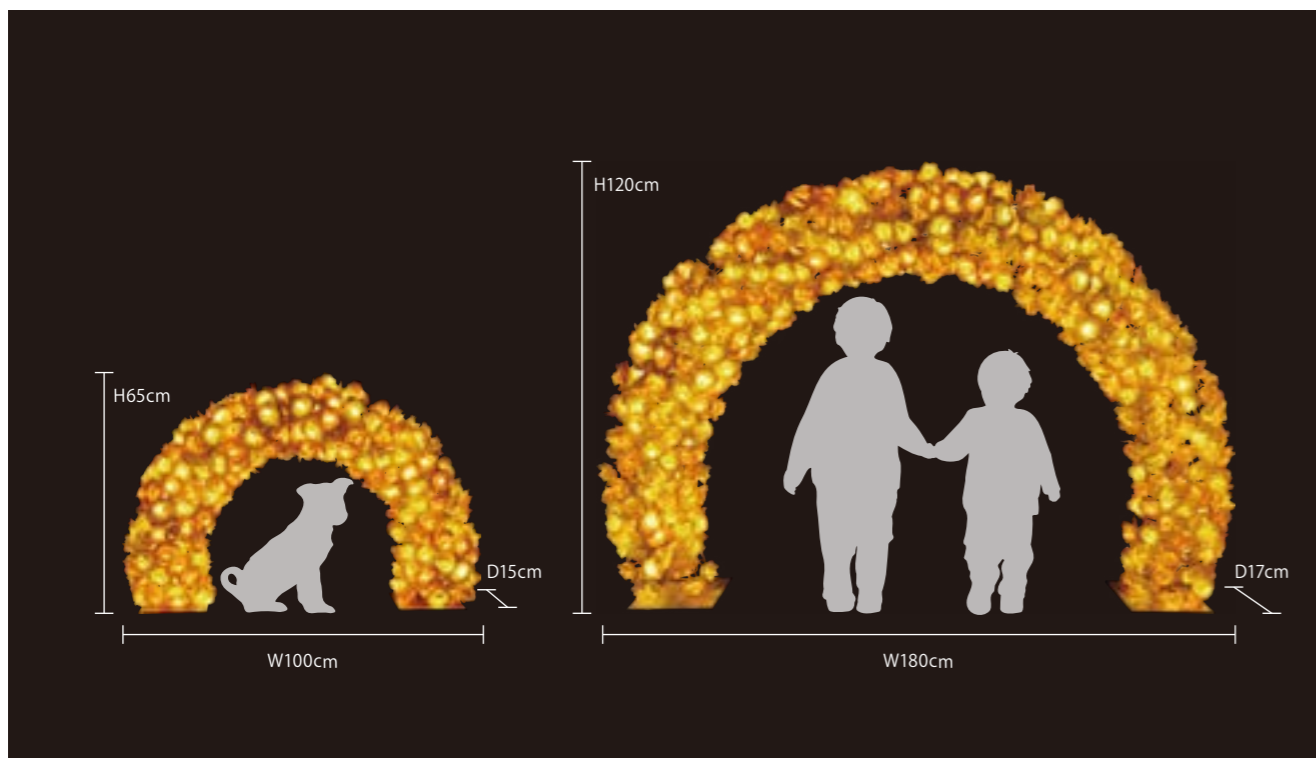

スモールワールド フラワーアーチ

SMALL WORLD FLOWER ARCH