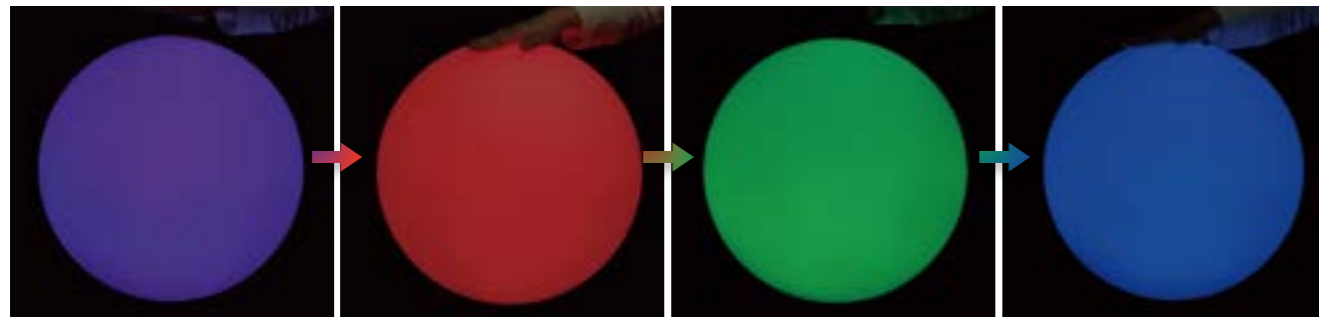

クリーミーライト・タッチボール

CREAMY LIGHT TOUCH BALL

手で触れると色が変わる体験型ライトは観客の興味を引き付け、時間を忘れる空間を創ります。

φ80cm	品番	EXPBALL80-2-2	φ50cm	品番	EXPBALL50-2-2
	重量	約7.5kg		重量	約3kg
φ30cm	品番	EXPBALL30-2-2	φ20cm	品番	EXPBALL20-2-2
	重量	約1.5kg		重量	約800g