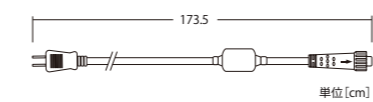

接続備品 CONNECTING PARTS

2芯パワーコード Ver.II

品番 | ブラックコード:2BPOWER-2