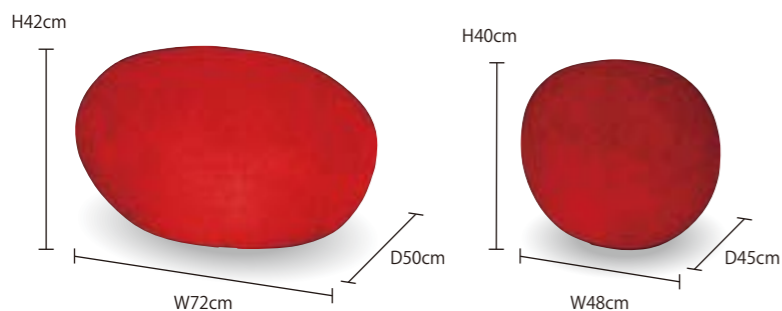

品番 | 24VTRANS60W
連結数 | 5連結 (Y字延長コード使用時)

4芯コントローラー

品番 | 24V4CTL5BKL-4
備考 | リモコン付
(受信機から約5m距離反応可)

4芯Y字延長コード

品番 | LOW4YC1BK4

NEW

クリーミーライト・ストーン

CREAMY LIGHT STONE