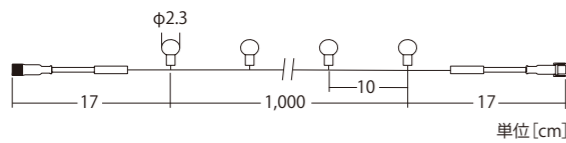

DMX信号を流すことにより、制御可能なユニットです。
分配器に本体を連結させて制御可能。

RGB専用 DMX変換分配器

品番	100V2CTL1BKM2DMX
連結数	ストリングライト10本、つららライト5本、 ロープライト20m

100V RGB ストリングライト

100V RGB STRING LIGHT

100V RGBストリングライト

品番	RGBB
カラー	RGB
コード色	ブラックコード
重量	約1.4kg
球数	306球(1形状 3球内蔵)
消費電力	15W(常点最大時)
備考	専用コントローラー別売