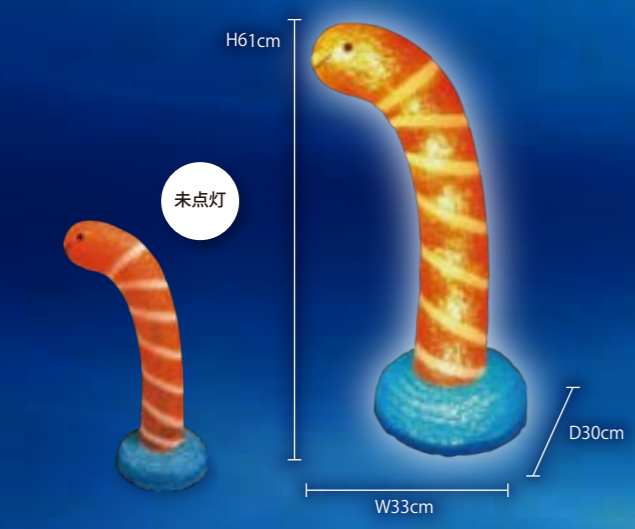

【3Dモチーフフライト】 マリン

3D MOTIF LIGHT "MARINE"

チンアナゴ

SPOTTED GARDEN EEL

チンアナゴ

品番	GL-0055	球数	63球
カラー	ホワイト	消費電力	7W
重量	約2.1kg	素材	PSグロー(色付)

未点灯

未点灯

ニシキアナゴ

SPLENDID GARDEN EEL

ニシキアナゴ

品番	GL-0050	球数	63球
カラー	ウォームホワイト	消費電力	7W
重量	約2.1kg	素材	PSグロー(色付)

マンボウ

SUNFISH

マンボウ

品番	GL-0051	消費電力	9W
カラー	ホワイト	素材	PSグロー(色付)
重量	約3.2kg	備考	ベース・スタンド付
球数	36球		

未点灯

ハコフグ

BOXFISH

ハコフグ

重量	約4kg
球数	42球
消費電力	12W
素材	PSグロー(色付)
備考	ベース・スタンド付

未点灯

カクレクマノミ Ver. II

CLOWNFISH

カクレクマノミ Ver. II

カラー	ホワイト
重量	約3kg
球数	36球
消費電力	10W
素材	PSグロー(色付)
備考	ベース・スタンド付

未点灯

クリオネ

CLIONE

クリオネ

品番	GL-0052	消費電力	9W
カラー	ホワイト	素材	PSグロー(色付)
重量	約3kg	備考	ベース・スタンド付
球数	87球		

未点灯