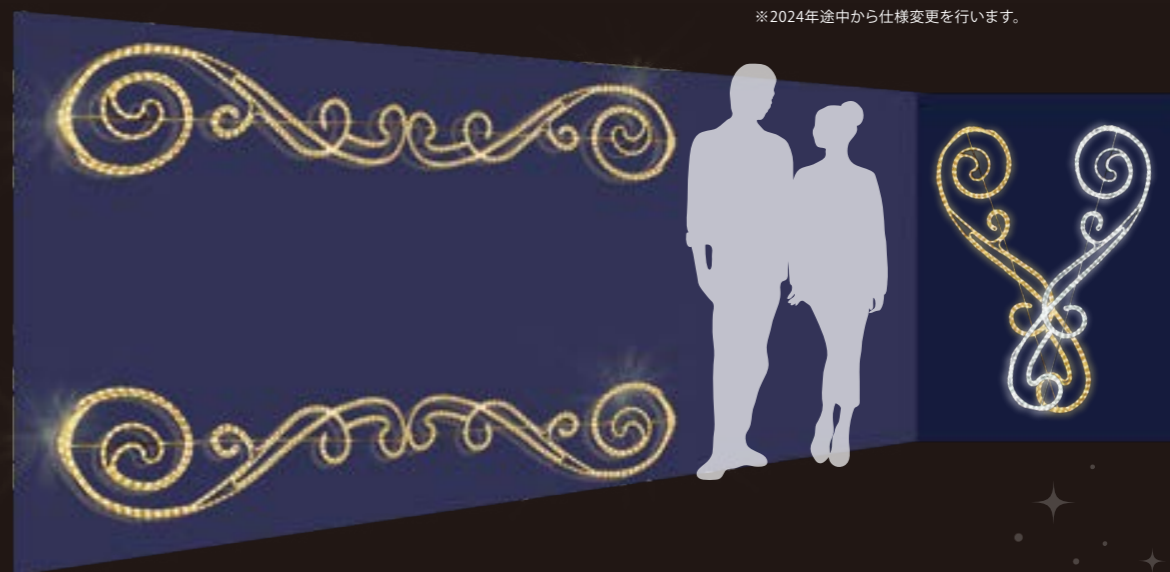

【コンビネーションモチーフ 012】

重量	約2.4kg	消費電力	33W
球数	414球	連結数	2連結

※2024年途中から仕様変更を行います。

【2Dモチーフフライト】 ツイスト

2D MOTIF LIGHT "TWIST"

重量	約2.3kg	消費電力	28.5W
球数	342球	連結数	2連結

※2024年途中から仕様変更を行います。

【2Dモチーフフライト】 リアナ 010