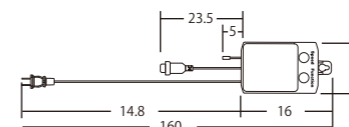

リモコン

オーナメントボール
φ4cm×11個

オーナメントボール
φ6cm×24個

オーナメントボール
φ8cm×32個

オーナメントボール
φ10cm×24個

ネオンライト・スター NEON LIGHT STAR

ネオンライト・スター60

重量	約850g
球数	480球
消費電力	23W
素材	アルミフレーム