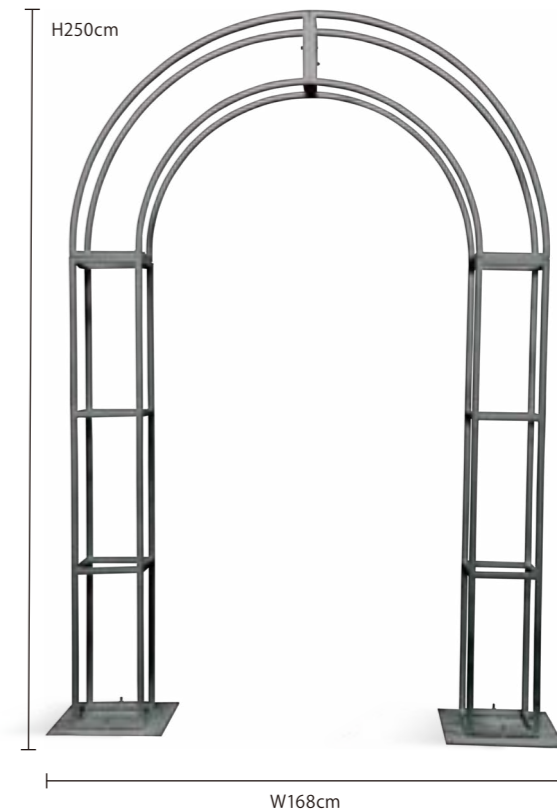

エントランス・アーチ

品番	MTAL1-3FW250
重量	約28kg
備考	ベース付
素材	アルミフレーム

装飾組み合わせイメージ

装飾イメージ使用商品
フロッサム・アーチ →P.126
ホログラム13 ハート50 →P.142
※ホログラムストリングライト、
ホログラムフラワーは受注生産

NEW

エントランス・ドア

ENTRANCE DOOR

エントランス・ドア

品番	MTAL2-3FW220
重量	約18kg
備考	ベース付
素材	アルミフレーム