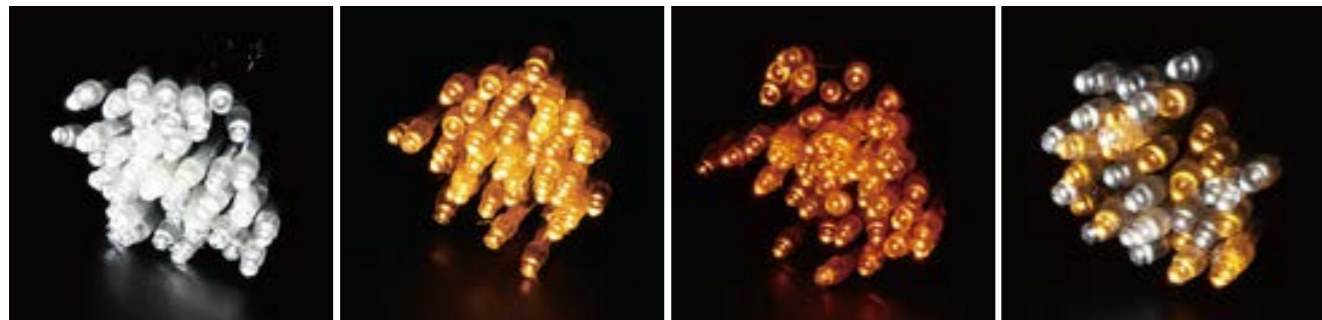

3芯LEDストリングライト Ver.II ブラックコード

3PINS LED STRING LIGHT

IP66
⇒P.186

屋外仕様

防滴仕様

100V
電圧

ホワイト 3B100W2   シャンパンゴールド 3B100SG2   アンバー 3B100A2   シャンパン×ホワイト 3B100SGW2