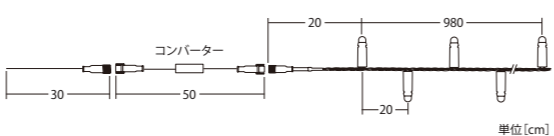

12V DMX変換 IC有り RGBストリングライト砲弾型 Ver.III

動画でCHECK!!

品番	12V5S2B3RGB50
コード色	ブラックコード
重量	約510g
球数	50球
消費電力	30W (常点最大時)
備考	DMX制御商品/DMXアドレス書換可能