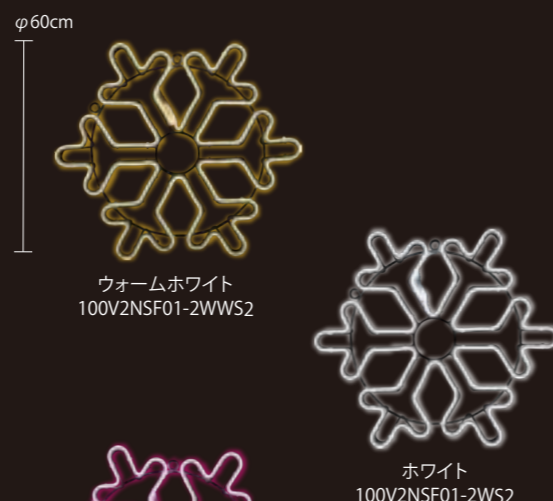

重量	約1.5kg
球数	288球
消費電力	24W

※2024年途中から仕様変更を行います。

【SMALLネオンスノーflake 3】

重量	約1.5kg
球数	660球
消費電力	37W
素材	アルミフレーム

※2024年途中から仕様変更を行います。

【2Dモチーフフライト】
ネオンスノーflake

2D MOTIF LIGHT "NEON SNOW FLAKE"

【SMALLネオンスノーflake 1】