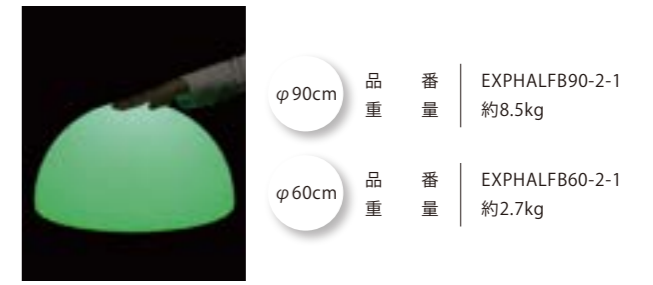

NEW

クリーミーライト・タッチストーン

CREAMY LIGHT TOUCH STONE

クリーミーライト・タッチストーン

カラー	RGBW
球数	20球
消費電力	8W(2色混合)
素材	PE
備考	接続部品別売/リモコン付

NEW

クリーミーライト・タッチハーフボール

CREAMY LIGHT TOUCH HALF BALL