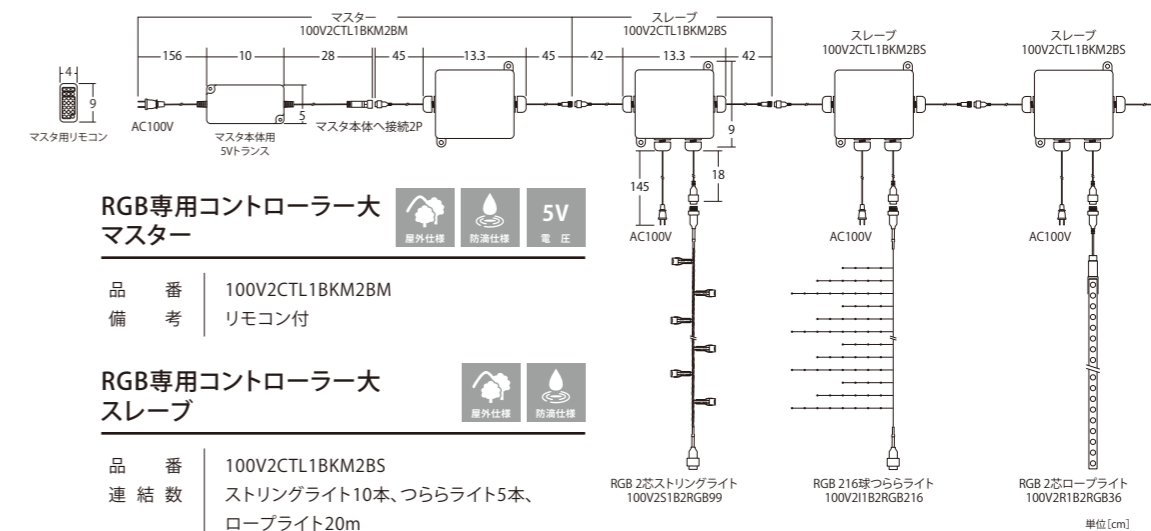

RGB専用コントローラー大 マスター

品番	100V2CTL1BKM2BM
備考	リモコン付

RGB専用コントローラー大 スレーブ

品番	100V2CTL1BKM2BS
連結数	ストリングライト10本、つららライト5本、 ロープライト20m

DMX信号を流すことにより、制御可能なユニットです。
分配器に本体を連結させて制御可能。