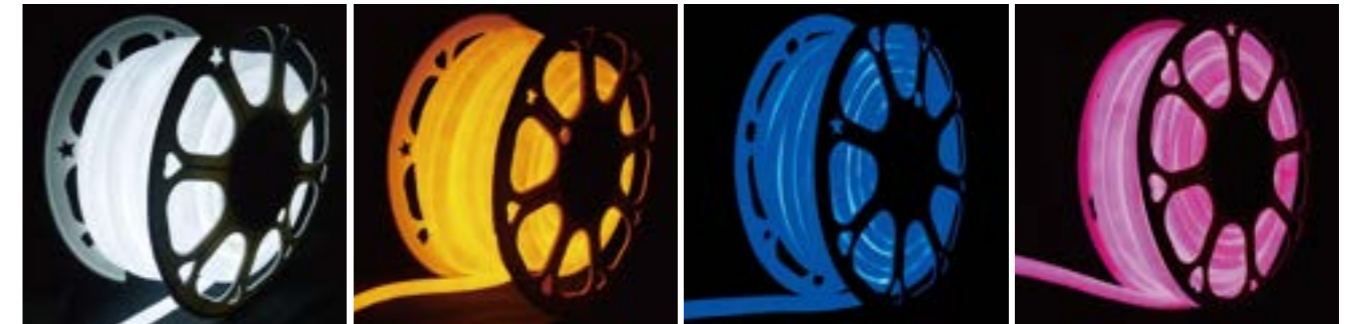

2芯丸型ネオンロープライト

2PINS ROUND NEON ROPE LIGHT

ホワイト 13NEONROPEW   シャンパンゴールド 13NEONROPESG   ブルー 13NEONROPEB   ピンク 13NEONROPEP