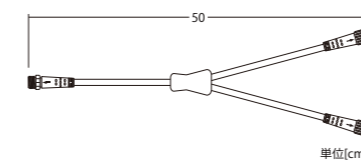

3芯Y字延長コード Ver.II

品番	ブラックコード: 100V3YC2BK2 ホワイトコード: 100V3YC2W2