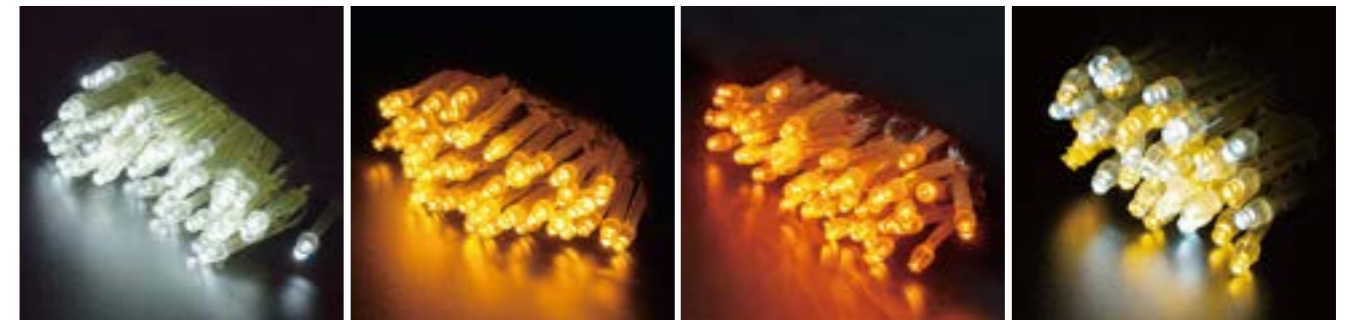

3芯LEDストリングライト Ver.II クリアコード

3PINS LED STRING LIGHT

IP66
⇒P.186

屋外仕様

防滴仕様

100V
電圧

ホワイト 3C100W2   シャンパンゴールド 3C100SG2   アンバー 3C100A2   シャンパン×ホワイト 3C100SGW2