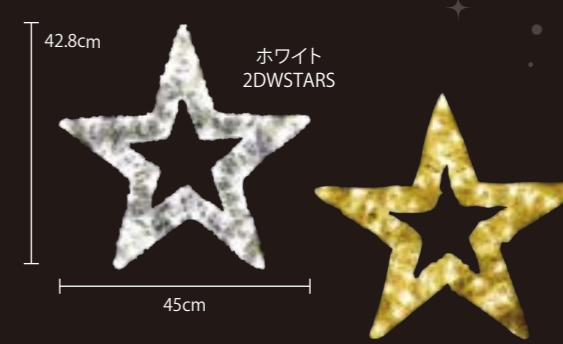

重量	約300g
球数	120球
消費電力	12W
素材	アルミフレーム

※2024年途中から仕様変更を行います。

オープンスター OPEN STAR

オープンスター(大)

重量	約1.4kg
球数	70球
消費電力	6.4W
連結数	8連結
素材	ABSグロー(クリア)

※2024年途中から仕様変更を行います。

オープンスター(小)

重量	約800g
球数	50球
消費電力	3.2W
連結数	10連結
素材	ABSグロー(クリア)