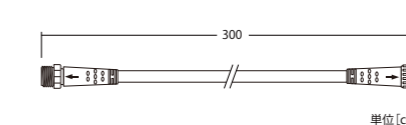

接続部品 CONNECTING PARTS

3芯延長コード Ver.II

品番	ブラックコード:1003EC2BK2 ホワイトコード:1003EC2W2