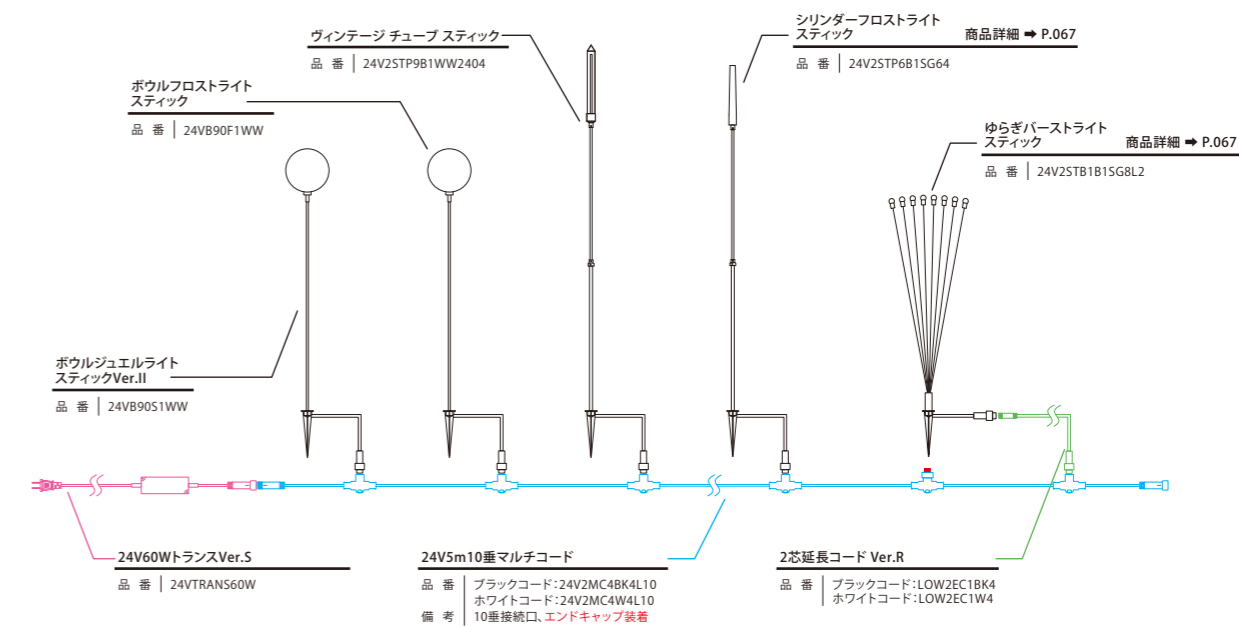

スティックライト 共通

24V5m10垂マルチコード

品番	24V2MC4BK4L10
連結数	10垂接続

24V60W トランス Ver.S

品番	24VTRANS60W
----	-------------

2芯延長コード Ver.R

品番	LOW2EC1BK4
----	------------

接続イメージ CONNECTING IMAGE