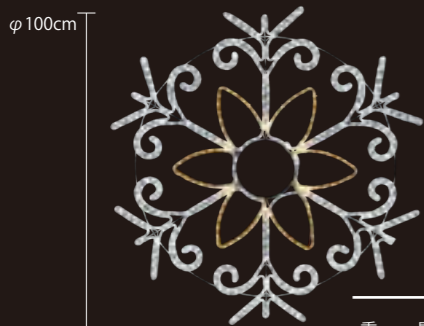

※2024年途中から仕様変更を行います。

【2Dモチーフライト】
フラワー
フレーク

2D MOTIF LIGHT "FLOWER FLAKE"

【2Dモチーフライト】
ブランチ

2D MOTIF LIGHT "BRANCH"

【BIGフラワーフレーク 010】

ホワイト×
シャンパンゴールド
100V2FSF10-2SGWB

重量	約5.2kg
球数	612球
消費電力	48W