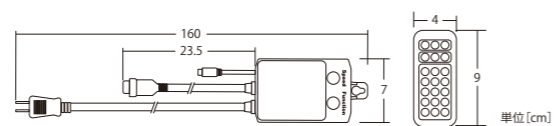

動画でCHECK!!

※生産には万全の体制を整えておりますが、生産状況によりメートル数は前後する場合がございます。あらかじめご了承ください。

接続部品 CONNECTING PARTS

RGB専用コントローラー

品番	100V2CTL2BKM2S
連結数	ストリングライト10本、つららライト5本、ロープライト20m
備考	リモコン付

DMX制御をする場合はこちら → P.104

3芯ロープライト

3PINS ROPE LIGHT