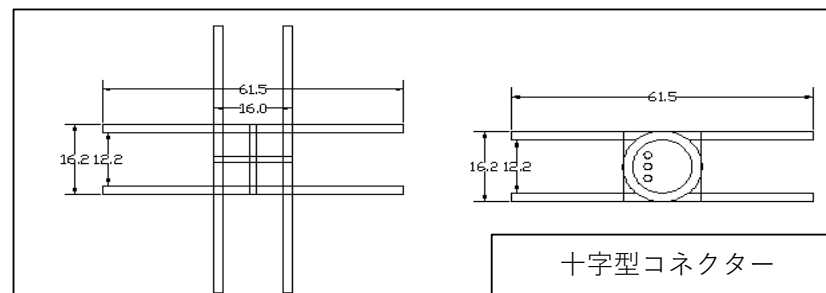

3芯ロープライト用コネクター

【 単位:mm 】

- ・商品を使用する際に、本カタログの取扱い注意欄をご覧ください、正しくお使いください。
- ・屋外での設置の場合はコネクターや接続部分は適切な防水処理の上ご使用ください。
- ・この器具での3か月以上の設置はご遠慮ください。
- ・製品保証は、納入後90日以内となります。

最終更新日		2020年9月2日		製品名	ロープライト用コネクター L字型コネクター 十字型コネクター T字型コネクター		
				品番	ROPECONNECTOR ROPECONNECTORL ROPECONNECTORC ROPECONNECTORT		
				販売元	株式会社向陽プランニング		
				製造国	Rayer Lighting Co., LTD(中国)		
				特記事項	承認	検図	設計

1	入力電圧	-	9	電線	-
2	芯数	3芯	10	発光部	-
3	消費電力	-	11	LED素子	-
4	連結本数	-	12	適用環境	屋外・防滴仕様
5	重量	-	13	保護等級	-
6	球数	-	14	カット単位	-
7	球間隔	-	15	材質	PVC/ポリ塩化ビニル
8	サイズ	図面通り	16	材質	PVC/ポリ塩化ビニル