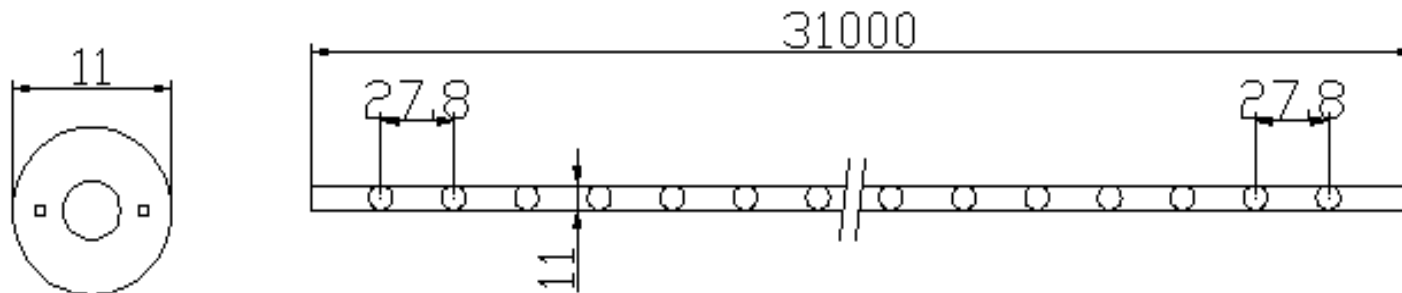

2芯ロープライト

【 単位:mm 】

- ・商品を使用する際に、本カタログの取扱い注意欄をご覧ください、正しくお使いください。
- ・屋外での設置の場合はコネクタや接続部分は適切な防水処理の上ご使用ください。
- ・屋外での設置の場合はコネクタや接続部分は適切な防水処理の上ご使用ください。
- ・LEDは特性上発光色や明るさにバラツキがありますのでご了承の上ご使用ください。
- ・この器具での3か月以上の設置はご遠慮ください。
- ・製品保証は、納入後90日以内となります。

最終更新日		2020年9月10日		
製品名	2芯ロープライト			
LED color	①	(ブルーB)(ピンクPI)(グリーンG) (レッドR)(アンバーA)		
	②	(ホワイトW)(シャンパンゴールドSG) (パステルシャンパンPS) (パステルブルーPB)(パステルピンクPPI) (パステルパープルPPU)		
品番	* - ROPE11SET3V2 (LEDcolor)			
販売元	株式会社向陽プランニング			
製造国	Rayer Lighting Co., LTD (中国)			
特記事項		承認	検図	設計
電源・一部備品付属				

1	入力電圧	AC100V	9	電線	0.1sq/透明線(外径11mm)
2	芯数	2芯	10	発光部	PVC透明チューブ/寝球
3	消費電力	76W	12	LED素子①	Φ3mm/拡散球/中国球
4	連結本数	30m迄	13	LED素子②	Φ3mm/拡散球/OPTO
5	重量	約3.7kg	14	適用環境	屋外・防滴 仕様
6	球数	1080球	15	保護等級	-