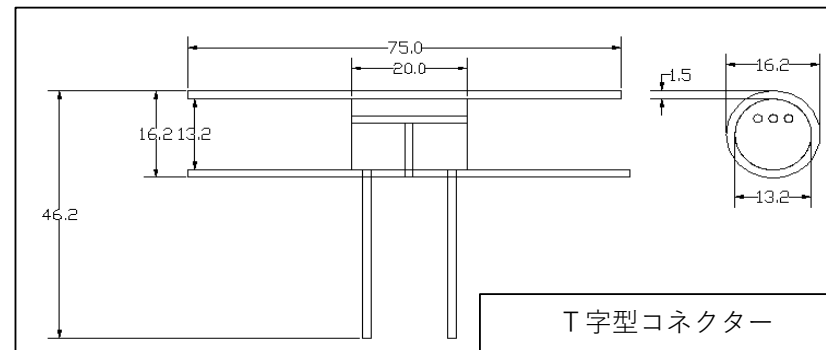

3芯ロープライト用コネクター

【 単位:mm 】

- ・商品を使用する際に、本カタログの取扱い注意欄をご覧ください、正しくお使いください。
- ・屋外での設置の場合はコネクターや接続部分は適切な防水処理の上ご使用ください。
- ・この器具での3か月以上の設置はご遠慮ください。
- ・製品保証は、納入後90日以内となります。

最終更新日		2020年9月2日		製品名	ロープライト用コネクター L字型コネクター 十字型コネクター T字型コネクター		
				品番	ROPECONNECTOR ROPECONNECTORL ROPECONNECTORC ROPECONNECTORT		
				販売元	株式会社向陽プランニング		
				製造国	Rayer Lighting Co., LTD(中国)		
				特記事項	承認	検図	設計

1	入力電圧	-	9	電線	-
2	芯数	3芯	10	発光部	-
3	消費電力	-	11	LED素子	-
4	連結本数	-	12	適用環境	屋外・防滴仕様
5	重量	-	13	保護等級	-
6	球数	-	14	カット単位	-
7	球間隔	-	15	材質	PVC/ポリ塩化ビニル
8	サイズ	図面通り	16	材質	PVC/ポリ塩化ビニル