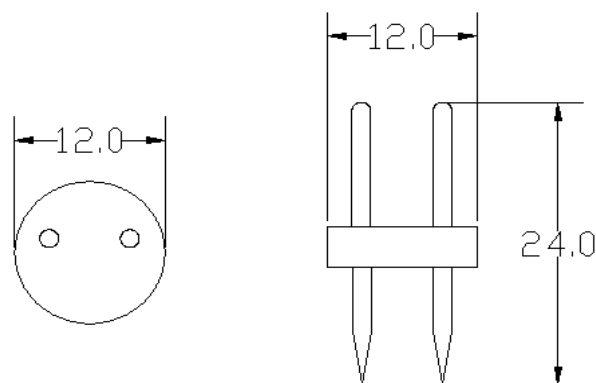

13mm 丸型ネオンロープライト用針

【 単位:mm 】

- ・商品を使用する際に、本カタログの取扱い注意欄をご覧ください、正しくお使いください。
- ・屋外での設置の場合はコネクタや接続部分は適切な防水処理の上ご使用ください。
- ・LEDは特性上発光色や明るさにバラツキがありますのでご了承の上ご使用ください。
- ・この器具での3か月以上の設置はご遠慮ください。
- ・製品保証は、納入後90日以内となります。

最終更新日		2020年9月3日		
製品名	13mm丸型ネオンロープライト用針			
LED color	-			
品番	13NEONPIN			
販売元	株式会社向陽プランニング			
製造国	Rayer Lighting Co., LTD(中国)			
特記事項				
屋内仕様				
承認		検図		設計

1	入力電圧	-	9	電線	-
2	芯数	2芯	10	発光部	-
3	消費電力	-	11	LED素子	-
4	連結本数	-	12	適用環境	屋内仕様
5	重量	-	13	保護等級	-
6	球数	-	14	カット単位	-
7	球間隔	-			
8	サイズ	図面通り