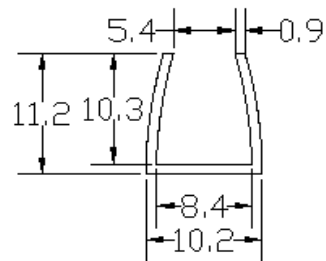

平型ネオンロープライト用チャンネル

【 単位:mm 】

- ・商品を使用する際に、本カタログの取扱い注意欄をご覧ください、正しくお使いください。
- ・屋外での設置の場合はコネクタや接続部分は適切な防水処理の上ご使用ください。
- ・LEDは特性上発光色や明るさにバラツキがありますのでご了承の上ご使用ください。
- ・この器具での3カ月以上の設置はご遠慮ください。
- ・製品保証は、納入後90日以内となります。

最終更新日	2020年7月1日
製品名	平型ネオンロープライト用チャンネル
LED color	-
品番	NEONROPECHANNELU
販売元	株式会社向陽プランニング
製造国	Rayer Lighting Co., LTD(中国)

1	入力電圧	-	9	電線	-	特記事項	承認	検図	設計
2	芯数	2芯	10	発光部	-				
3	消費電力	-	11	LED素子	-				
4	連結本数	-	12	適用環境	屋外・防滴仕様				
5	重量	-	13	保護等級	-				
6	球数	-	14	カット単位	-				
7	球間隔	-	15	材質	PVC:ポリ塩化ビニル				
8	サイズ	図面通り