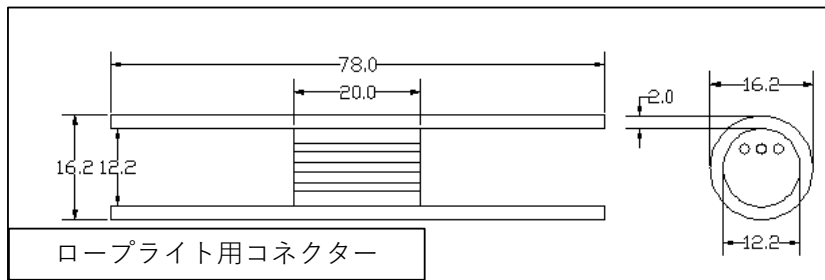

3芯ロープライト用コネクター

【 単位:mm 】

- ・商品を使用する際に、本カタログの取扱い注意欄をご覧ください、正しくお使いください。
- ・屋外での設置の場合はコネクターや接続部分は適切な防水処理の上ご使用ください。
- ・この器具での3か月以上の設置はご遠慮ください。
- ・製品保証は、納入後90日以内となります。

最終更新日		2020年9月2日		製品名	ロープライト用コネクター L字型コネクター 十字型コネクター T字型コネクター		
				品番	ROPECONNECTOR ROPECONNECTORL ROPECONNECTORC ROPECONNECTORT		
				販売元	株式会社向陽プランニング		
				製造国	Rayer Lighting Co., LTD(中国)		
				特記事項	承認	検図	設計

1	入力電圧	-	9	電線	-
2	芯数	3芯	10	発光部	-
3	消費電力	-	11	LED素子	-
4	連結本数	-	12	適用環境	屋外・防滴仕様
5	重量	-	13	保護等級	-
6	球数	-	14	カット単位	-
7	球間隔	-	15	材質	PVC/ポリ塩化ビニル
8	サイズ	図面通り	16	材質	PVC/ポリ塩化ビニル