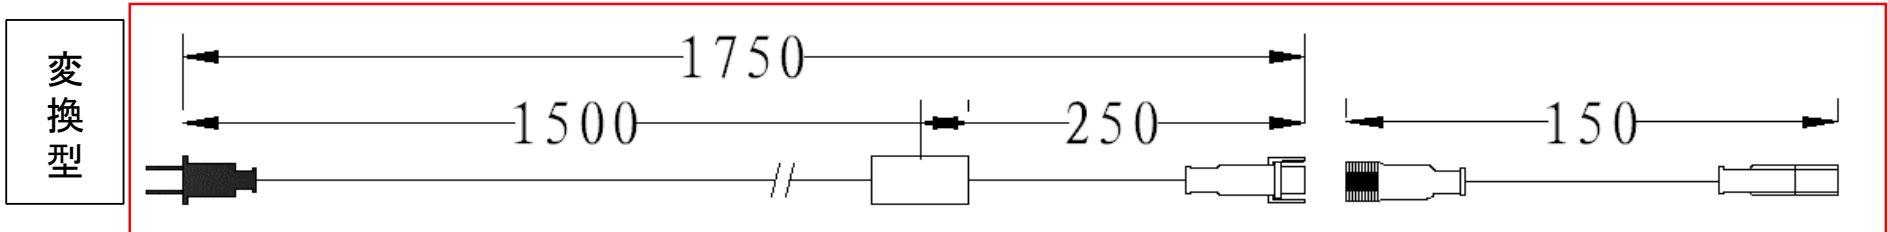

2芯パワーコード黒+変換コネクタ
※一体型の在庫なくなり次第、順次変換コネクタ式となります

- ・商品を使用する際に、本カタログの取扱い注意欄をご覧ください、正しくお使いください。
- ・屋外での設置の場合はコネクタや接続部分は適切な防水処理の上ご使用ください。
- ・LEDは特性上発光色や明るさにバラツキがありますのでご了承の上ご使用ください。
- ・この器具での3か月以上の設置はご遠慮ください。
- ・製品保証は、納入後90日以内となります。

最終更新日		2020年9月15日	
製品名	2芯スリム型用パワーコード		
品番	11ROPEPOWER		
販売元	株式会社向陽プランニング		
製造国	Rayer Lighting Co., LTD(中国)		

1	入力電圧	AC100V	9	電線	VDE2×0.75mm²
2	芯数	2芯	10	本体	樹脂製
3	容量	300W	11	回路数	-
4	最大接続	最大30m迄	12	LED素子	-
5	重量	約180g	13	使用環境	屋外・防滴
6	球数	-	14	IP	-
7	球間隔	-			
8	サイズ	図面通り			

特記事項		承認	検図	設計
2芯スリム型ローブライト