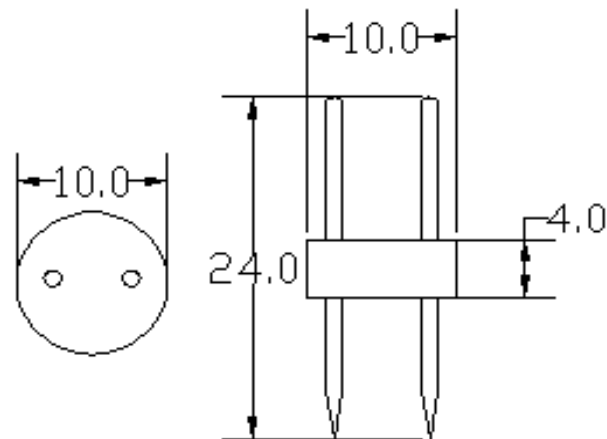

2芯スリム型用針

【 単位:mm 】

- ・商品を使用する際に、本カタログの取扱い注意欄をご覧ください、正しくお使いください。
- ・屋外での設置の場合はコネクタや接続部分は適切な防水処理の上ご使用ください。
- ・LEDは特性上発光色や明るさにバラツキがありますのでご了承の上ご使用ください。
- ・この器具での3か月以上の設置はご遠慮ください。
- ・製品保証は、納入後90日以内となります。

最終更新日		2020年9月10日		
製品名	2芯スリム型用針			
LED color	-			
品番	11ROPEPIN			
販売元	株式会社向陽プランニング			
製造国	Rayer Lighting Co., LTD(中国)			
特記事項		承認	検図	設計
スリム型ロープライト				

1	入力電圧	-	9	電線	-
2	芯数	2芯	10	発光部	-
3	消費電力	-	11	LED素子	-
4	連結本数	-	12	適用環境	屋内仕様
5	重量	-	13	保護等級	-
6	球数	-	14	カット単位	-
7	球間隔	-	15	材質	PP/ポリプロピレン
8	サイズ	図面通り