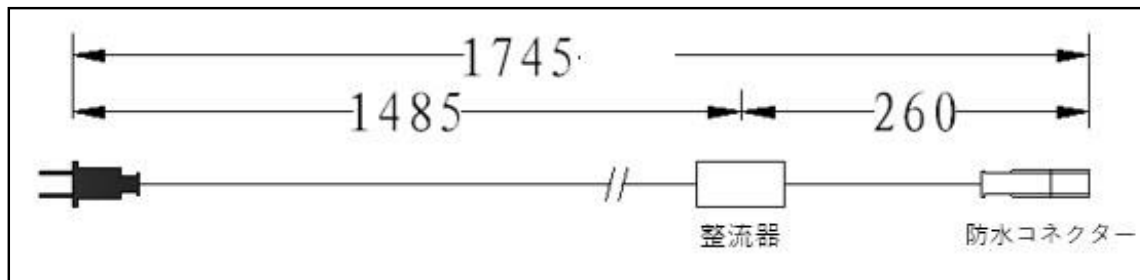

3芯ロープライト用パワーコード

一体型