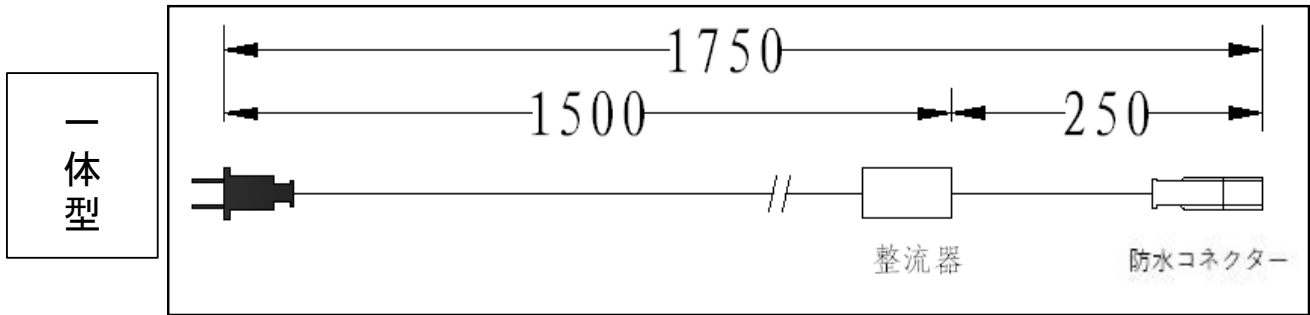

2芯スリム型用パワーコード

【 単位: mm 】