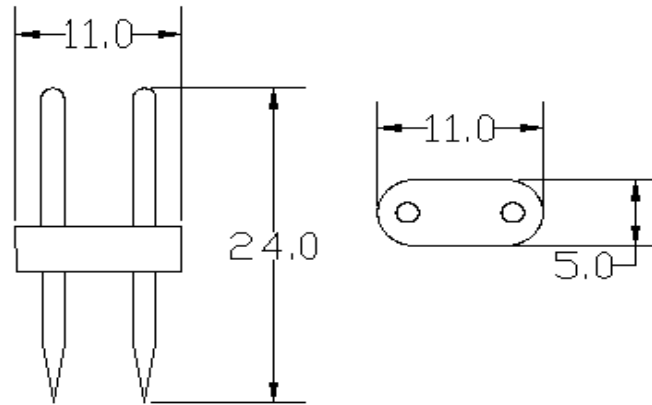

平型ネオンロープライト用針

【 単位:mm 】

- ・商品を使用する際に、本カタログの取扱い注意欄をご覧ください、正しくお使いください。
- ・屋外での設置の場合はコネクタや接続部分は適切な防水処理の上ご使用ください。
- ・LEDは特性上発光色や明るさにバラツキがありますのでご了承の上ご使用ください。
- ・この器具での3か月以上の設置はご遠慮ください。
- ・製品保証は、納入後90日以内となります。

最終更新日		2020年7月1日		
製品名	平型ネオンロープライト用針			
LED color	-			
品番	NEONROPEPIN			
販売元	株式会社向陽プランニング			
製造国	Rayer Lighting Co., LTD(中国)			
特記事項		承認	検図	設計
屋内仕様				

1	入力電圧	-	9	電線	-
2	芯数	2芯	10	発光部	-
3	消費電力	-	11	LED素子	-
4	連結本数	-	12	適用環境	屋内仕様
5	重量	-	13	保護等級	-
6	球数	-	14	カット単位	-
7	球間隔	-			
8	サイズ	図面通り