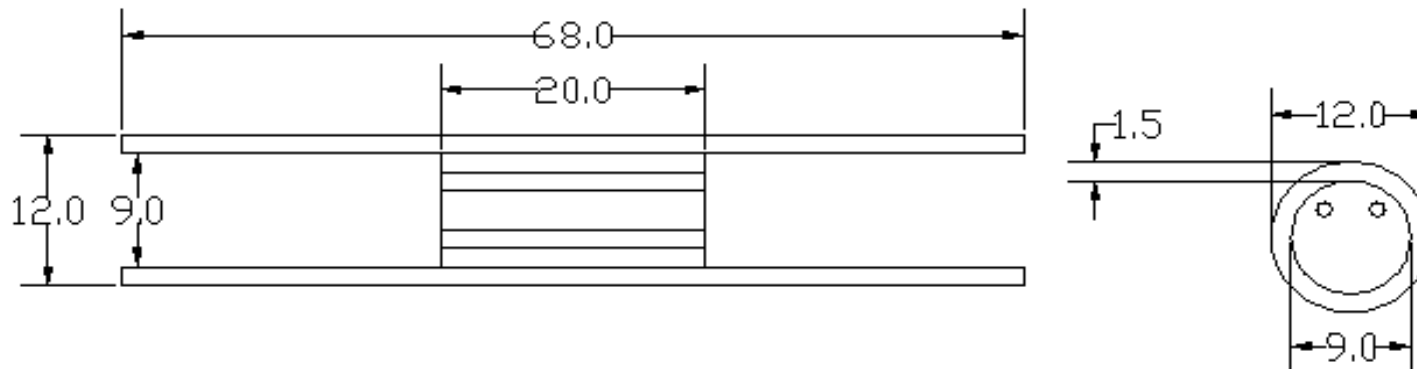

2芯スリム型用コネクタ

【 単位:mm 】

- ・商品を使用する際に、本カタログの取扱い注意欄をご覧ください、正しくお使いください。
- ・屋外での設置の場合はコネクタや接続部分は適切な防水処理の上ご使用ください。
- ・LEDは特性上発光色や明るさにバラツキがありますのでご了承の上ご使用ください。
- ・この器具での3か月以上の設置はご遠慮ください。
- ・製品保証は、納入後90日以内となります。

最終更新日		2020年9月10日		
製品名	2芯スリム型用コネクタ			
LED color	-			
品番	11ROPECONNECTOR			
販売元	株式会社向陽プランニング			
製造国	Rayer Lighting Co., LTD(中国)			
特記事項		承認	検図	設計
スリム型ロープライト				

1	入力電圧	-	9	電線	-
2	芯数	2芯	10	発光部	-
3	消費電力	-	11	LED素子	-
4	連結本数	-	12	適用環境	屋外・防滴仕様
5	重量	-	13	保護等級	-
6	球数	-	14	カット単位	-
7	球間隔	-	15	材質	PVC/ポリ塩化ビニル
8	サイズ	図面通り