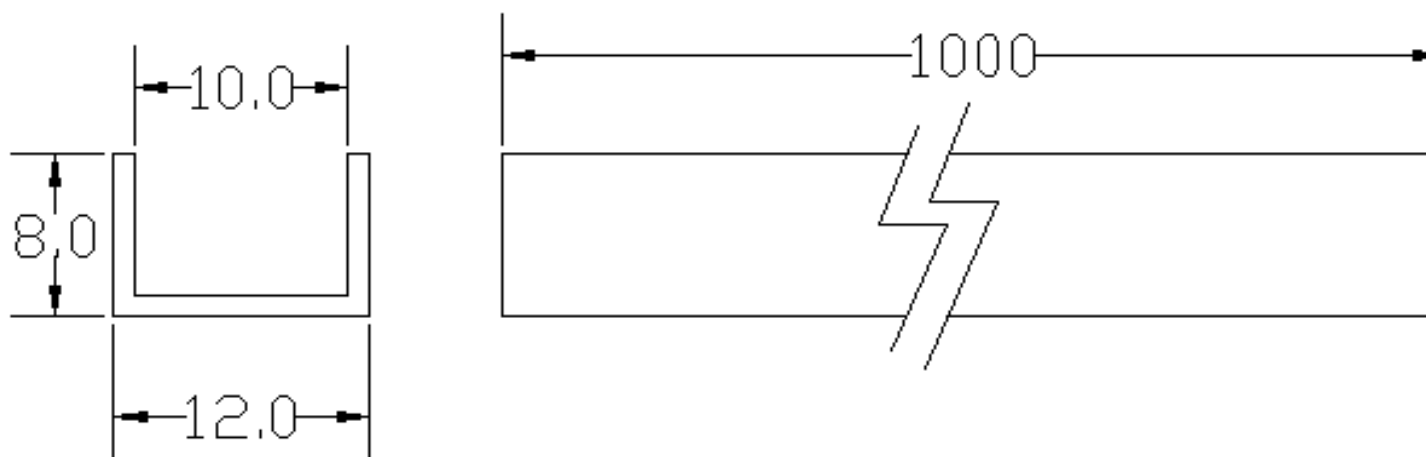

2芯スリム型用チャンネル

【 単位:mm 】

- ・商品を使用する際に、本カタログの取扱い注意欄をご覧ください、正しくお使いください。
- ・屋外での設置の場合はコネクタや接続部分は適切な防水処理の上ご使用ください。
- ・LEDは特性上発光色や明るさにバラツキがありますのでご了承の上ご使用ください。
- ・この器具での3か月以上の設置はご遠慮ください。
- ・製品保証は、納入後90日以内となります。

最終更新日		2020年9月10日		
製品名	2芯スリム型用チャンネル			
LED color	-			
品番	11ROPECHANNELU			
販売元	株式会社向陽プランニング			
製造国	Rayer Lighting Co., LTD(中国)			
特記事項		承認	検図	設計
スリム型用ローブライト				

1	入力電圧	-	9	電線	-
2	芯数	2芯	10	発光部	-
3	消費電力	-	11	LED素子	-
4	連結本数	-	12	適用環境	屋外仕様・防滴
5	重量	-	13	保護等級	-
6	球数	-	14	カット単位	-
7	球間隔	-	15	材質	PVC/ポリ塩化ビニル
8	サイズ	図面通り