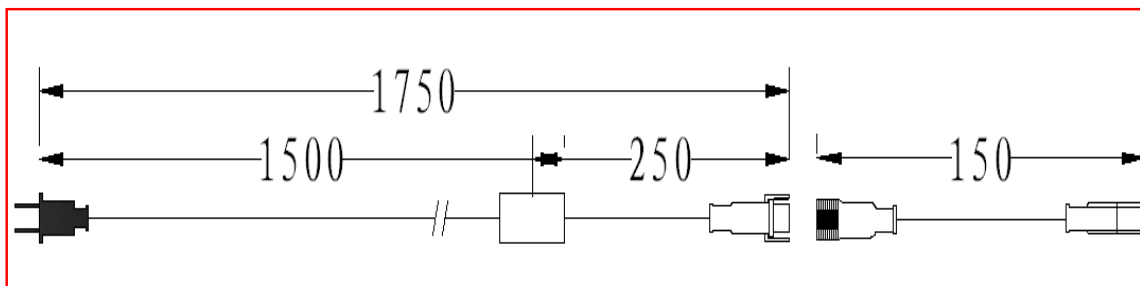

3芯ロープライト用パワーコード

一体型

変換型

【 単位:mm 】

3芯パワーコード黒+変換コネクタ

※一体型の在庫なくなり次第、順次変換コネクタ式となります

- ・商品を使用する際に、本カタログの取扱い注意欄をご覧ください、正しくお使いください。
- ・屋外での設置の場合はコネクタや接続部分は適切な防水処理の上ご使用ください。
- ・LEDは特性上発光色や明るさにバラツキがありますのでご了承の上ご使用ください。
- ・この器具での3カ月以上の設置はご遠慮ください。
- ・製品保証は、納入後90日以内となります。

最終更新日		2020年9月15日		
製品名	ロープライト用パワーコード			
品番	ROPEPOWER			
販売元	株式会社向陽プランニング			
製造国	Rayer Lighting Co., LTD(中国)			
特記事項		承認	検図	設計
3芯ロープライト				

1	入力電圧	AC100V	9	電線	VDE3×0.75mm²
2	芯数	3芯	10	本体	樹脂製
3	容量	120W	11	回路数	-
4	最大接続	最大30m迄	12	LED素子	-
5	重量	約190g	13	使用環境	屋外・防滴
6	球数	-	14	IP	-
7	球間隔	-	15	回路保護	3Aヒューズ
8	サイズ	図面通り	16