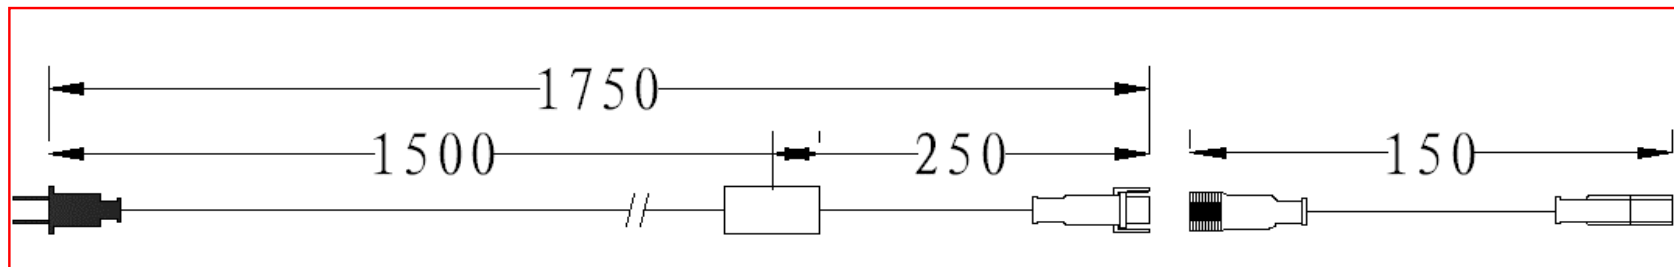

2芯パワーコード白+変換コネクター

※一体型の在庫なくなり次第、順次変換コネクター式となります

- ・商品を使用する際に、本カタログの取扱い注意欄をご覧ください、正しくお使いください。
- ・屋外での設置の場合はコネクターや接続部分は適切な防水処理の上ご使用ください。
- ・LEDは特性上発光色や明るさにバラツキがありますのでご了承の上ご使用ください。
- ・この器具での3か月以上の設置はご遠慮ください。
- ・製品保証は、納入後90日以内となります。

最終更新日		2020年9月15日		
製品名	平型ネオンロープライト用パワーコード			
品番	NEONROPEPOWER			
販売元	株式会社向陽プランニング			
製造国	Rayer Lighting Co., LTD(中国)			
特記事項				
		承認	検図	設計

1	入力電圧	AC100V	9	電線	VDE2×0.75mm²/白線(Φ6.5mm)
2	芯数	2芯	10	本体	樹脂製
3	容量	300W	11	回路数	-
4	最大接続	最大20m迄	12	LED素子	-
5	重量	約180g	13	適用環境	屋外・防滴仕様
6	球数	-	14	IP	-
7	球間隔	-			
8	サイズ	図面通り