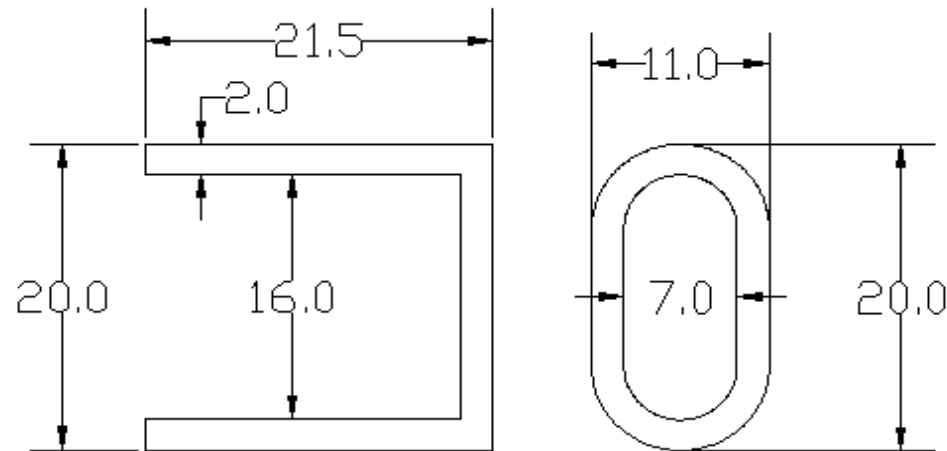

平型ネオンロープライト用キャップ

【 単位:mm 】

- ・商品を使用する際に、本カタログの取扱い注意欄をご覧ください、正しくお使いください。
- ・屋外での設置の場合はコネクタや接続部分は適切な防水処理の上ご使用ください。
- ・LEDは特性上発光色や明るさにバラツキがありますのでご了承の上ご使用ください。
- ・この器具での3か月以上の設置はご遠慮ください。
- ・製品保証は、納入後90日以内となります。

最終更新日		2020年7月1日		
製品名	平型ネオンロープライト用エンドキャップ			
LED color	-			
品番	NEONROPEENDCAP			
販売元	株式会社向陽プランニング			
製造国	Rayer Lighting Co., LTD(中国)			
特記事項				
承認				
検図				
設計				

1	入力電圧	-	9	電線	-
2	芯数	2芯	10	発光部	-
3	消費電力	-	11	LED素子	-
4	連結本数	-	12	適用環境	屋外・防滴 仕様
5	重量	-	13	保護等級	-
6	球数	-	14	カット単位	-
7	球間隔	-	15	材質	PVC:ポリ塩化ビニル
8	サイズ	図面通り