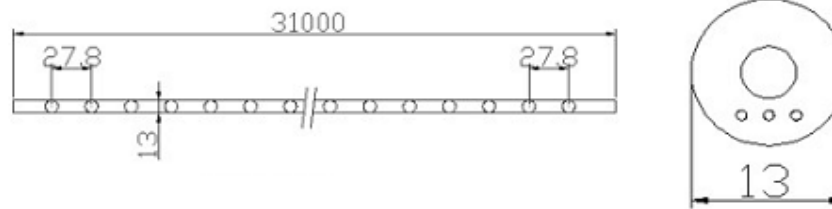

3芯ロープライト

【 単位:mm 】

- ・商品を使用する際に、本カタログの取扱い注意欄をご覧ください、正しくお使いください。
- ・屋外での設置の場合はコネクタや接続部分は適切な防水処理の上ご使用ください。
- ・LEDは特性上発光色や明るさにバラツキがありますのでご了承の上ご使用ください。
- ・この器具での3か月以上の設置はご遠慮ください。
- ・製品保証は、納入後90日以内となります。

最終更新日		2020年9月2日		
製品名	3芯ロープライト			
LED color	①	(ブルーB)(ピンクPI)(グリーンG)(レッドR)(アンパ〜A)		
	②	(ホワイトW)(シャンパンゴールドSG)		
品番	* - ROPE13SET30 (LEDcolor)			
販売元	株式会社向陽プランニング			
製造国	Rayer Lighting Co., LTD(中国)			
特記事項		承認	検図	設計
電源・一部備品付属 コントローラー別売り				

1	入力電圧	AC100V	9	電線	0.1sq/透明線(外径13mm)
2	芯数	3芯	10	発光部	PVC透明チューブ/寝球
3	消費電力	90W	12	LED素子①	Φ3mm/拡散球/中国球
4	連結本数	30m迄	13	LED素子②	Φ3mm/拡散球/OPTO
5	重量	約6.8kg	14	適用環境	屋外・防滴 仕様
6	球数	1080球	15	保護等級	-
7	球間隔	28mm	16	カット単位	1m毎可
8	サイズ	図面通り