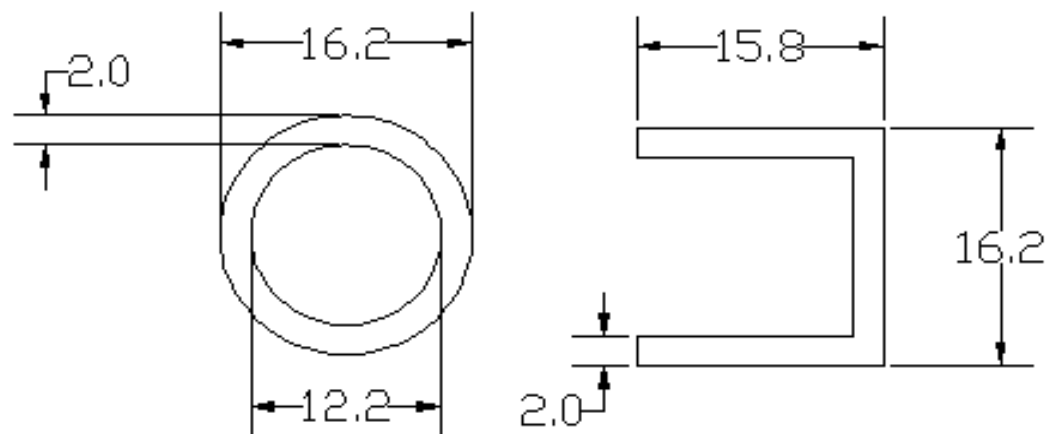

3芯ロープライト用エンドキャップ

【 単位:mm 】

- ・商品を使用する際に、本カタログの取扱い注意欄をご覧ください、正しくお使いください。
- ・屋外での設置の場合はコネクタや接続部分は適切な防水処理の上ご使用ください。
- ・LEDは特性上発光色や明るさにバラツキがありますのでご了承の上ご使用ください。
- ・この器具での3か月以上の設置はご遠慮ください。
- ・製品保証は、納入後90日以内となります。

最終更新日		2020年7月1日					
製品名	3芯ロープライト用エンドキャップ						
LED color	-						
品番	ROPEENDCAP						
販売元	株式会社向陽プランニング						
製造国	Rayer Lighting Co., LTD(中国)						
特記事項							
					承認	検図	設計

1	入力電圧	-	9	電線	-
2	芯数	3芯	10	発光部	-
3	消費電力	-	11	LED素子	-
4	連結本数	-	12	適用環境	屋外・防滴 仕様
5	重量	-	13	保護等級	-
6	球数	-	14	カット単位	-
7	球間隔	-	15	材質	PVC:ポリ塩化ビニル
8	サイズ	図面通り