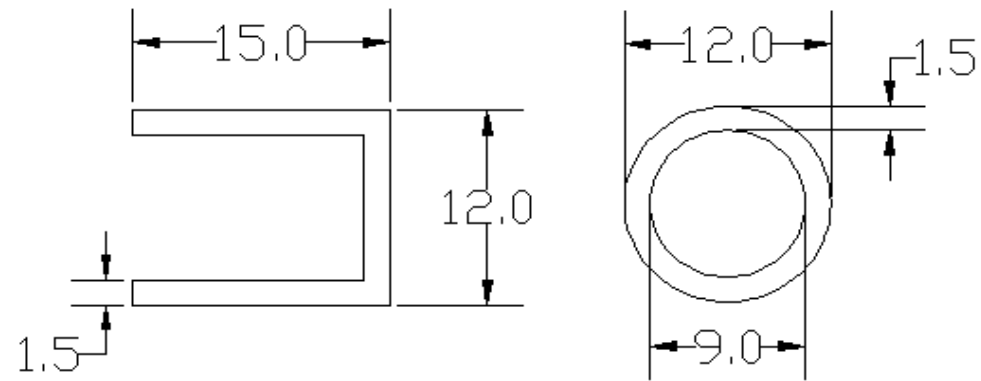

2芯スリム型用エンドキャップ

【 単位:mm 】

- ・商品を使用する際に、本カタログの取扱い注意欄をご覧ください、正しくお使いください。
- ・屋外での設置の場合はコネクタや接続部分は適切な防水処理の上ご使用ください。
- ・LEDは特性上発光色や明るさにバラツキがありますのでご了承の上ご使用ください。
- ・この器具での3か月以上の設置はご遠慮ください。
- ・製品保証は、納入後90日以内となります。

最終更新日		2020年9月10日		
製品名	2芯スリム型用エンドキャップ			
LED color	-			
品番	11ROPEENDCAP			
販売元	株式会社向陽プランニング			
製造国	Rayer Lighting Co., LTD(中国)			
特記事項		承認	検図	設計
スリム型ロープライト用				

1	入力電圧	-	9	電線	-
2	芯数	2芯	10	発光部	-
3	消費電力	-	11	LED素子	-
4	連結本数	-	12	適用環境	屋外・防滴 仕様
5	重量	-	13	保護等級	-
6	球数	-	14	カット単位	-
7	球間隔	-	15	材質	PVC:ポリ塩化ビニル
8	サイズ	図面通り