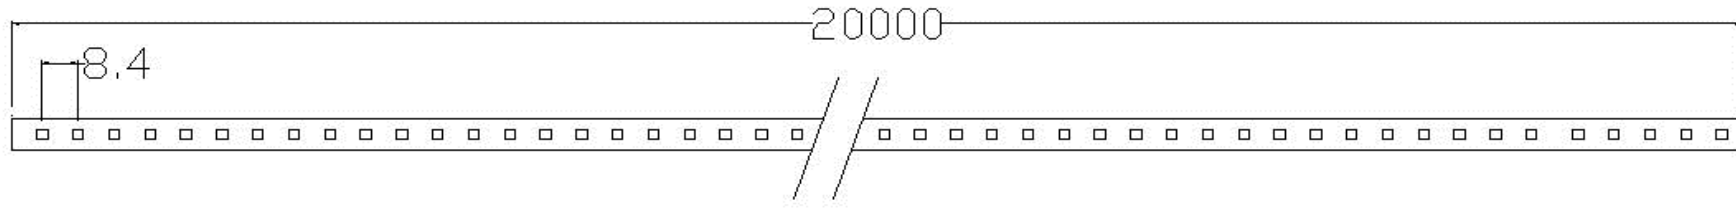

平型ネオンロープライト

【 単位:mm 】

- ・商品を使用する際に、本カタログの取扱い注意欄をご覧ください、正しくお使いください。
- ・屋外での設置の場合はコネクタや接続部分は適切な防水処理の上ご使用ください。
- ・LEDは特性上発光色や明るさにバラツキがありますのでご了承の上ご使用ください。
- ・この器具での3か月以上の設置はご遠慮ください。
- ・製品保証は、納入後90日以内となります。

最終更新日	2020年9月2日		
製品名	平型ネオンロープライト		
LED color	ホワイ特(W)シャンパンゴールド(SG)		
	ブルー(B)ピンク(PINK)		
品番	NEONROPE - * (LEDcolor)		
販売元	株式会社向陽プランニング		
製造国	Rayer Lighting Co., LTD(中国)		

1	入力電圧	AC100V	9	電線	-	特記事項	承認	検図	設計
2	芯数	2芯	10	発光部	PVC乳白チューブ				
3	消費電力	76W	12	LED素子	SMD2835/中国球	接続備品別売り			
4	連結本数	20m迄	13	適用環境	屋外・防滴 仕様				
5	重量	約2.93kg	14	保護等級	-				
6	球数	2400球	15	カット単位	50cm毎可				
7	球間隔	-							
8	サイズ	図面通り