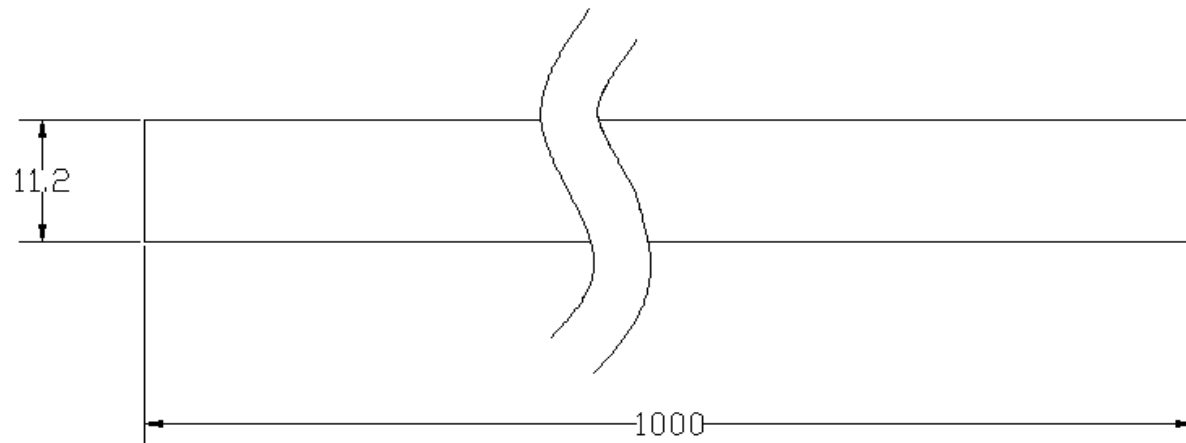

平型ネオンロープライト用チャンネル

【 単位:mm 】

- ・商品を使用する際に、本カタログの取扱い注意欄をご覧ください、正しくお使いください。
- ・屋外での設置の場合はコネクタや接続部分は適切な防水処理の上ご使用ください。
- ・LEDは特性上発光色や明るさにバラツキがありますのでご了承の上ご使用ください。
- ・この器具での3カ月以上の設置はご遠慮ください。
- ・製品保証は、納入後90日以内となります。

最終更新日	2020年7月1日
製品名	平型ネオンロープライト用チャンネル
LED color	-
品番	NEONROPECHANNELU
販売元	株式会社向陽プランニング
製造国	Rayer Lighting Co., LTD(中国)

1	入力電圧	-	9	電線	-	特記事項	承認	検図	設計
2	芯数	2芯	10	発光部	-				
3	消費電力	-	11	LED素子	-				
4	連結本数	-	12	適用環境	屋外・防滴仕様				
5	重量	-	13	保護等級	-				
6	球数	-	14	カット単位	-				
7	球間隔	-	15	材質	PVC:ポリ塩化ビニル				
8	サイズ	図面通り