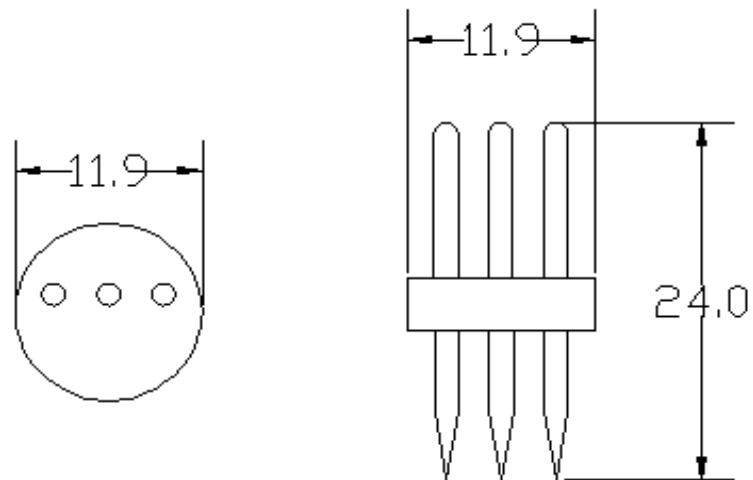

3芯ロープライト用針

【 単位:mm 】

- ・商品を使用する際に、本カタログの取扱い注意欄をご覧ください、正しくお使いください。
- ・屋外での設置の場合はコネクタや接続部分は適切な防水処理の上ご使用ください。
- ・LEDは特性上発光色や明るさにバラツキがありますのでご了承の上ご使用ください。
- ・この器具での3か月以上の設置はご遠慮ください。
- ・製品保証は、納入後90日以内となります。

最終更新日		2020年7月1日		
製品名	3芯ロープライト用針			
LED color	-			
品番	ROPEPIN			
販売元	株式会社向陽プランニング			
製造国	Rayer Lighting Co., LTD(中国)			
特記事項		承認	検図	設計
屋内仕様				

1	入力電圧	-	9	電線	-
2	芯数	3芯	10	発光部	-
3	消費電力	-	11	LED素子	-
4	連結本数	-	12	適用環境	屋内仕様
5	重量	-	13	保護等級	-
6	球数	-	14	カット単位	-
7	球間隔	-	15	材質	PP/ポリプロピレン
8	サイズ	図面通り