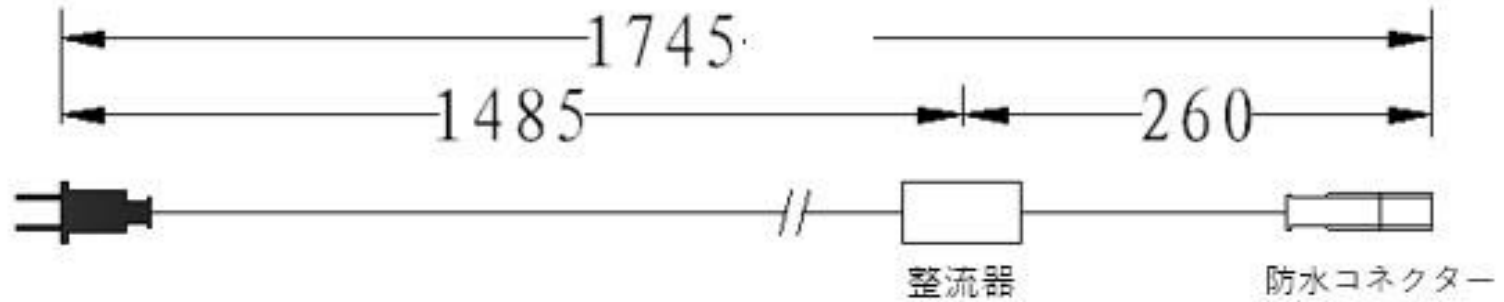

13mm 丸型ネオンロープライト用パワーコード

【 単位:mm 】

- ・商品を使用する際に、本カタログの取扱い注意欄をご覧ください、正しくお使いください。
- ・屋外での設置の場合はコネクタや接続部分は適切な防水処理の上ご使用ください。
- ・LEDは特性上発光色や明るさにバラツキがありますのでご了承の上ご使用ください。
- ・この器具での3か月以上の設置はご遠慮ください。
- ・製品保証は、納入後90日以内となります。

最終更新日	2020年9月3日		
製品名	13mm丸型ネオンロープライト用 パワーコード		
品番	13NEONPOWER		
販売元	株式会社向陽プランニング		
製造国	Rayer Lighting Co., LTD(中国)		
特記事項	承認	検図	設計

1	入力電圧	AC100V	9	電線	VDE2 × 0.75mm²/白線(Φ6.5mm)
2	芯数	2芯	10	本体	樹脂製
3	容量	300W	11	回路数	-
4	最大接続	最大20m迄	12	LED素子	-
5	重量	約180g	13	適用環境	屋外・防滴仕様
6	球数	-	14	IP	-
7	球間隔	-			
8	サイズ	図面通り