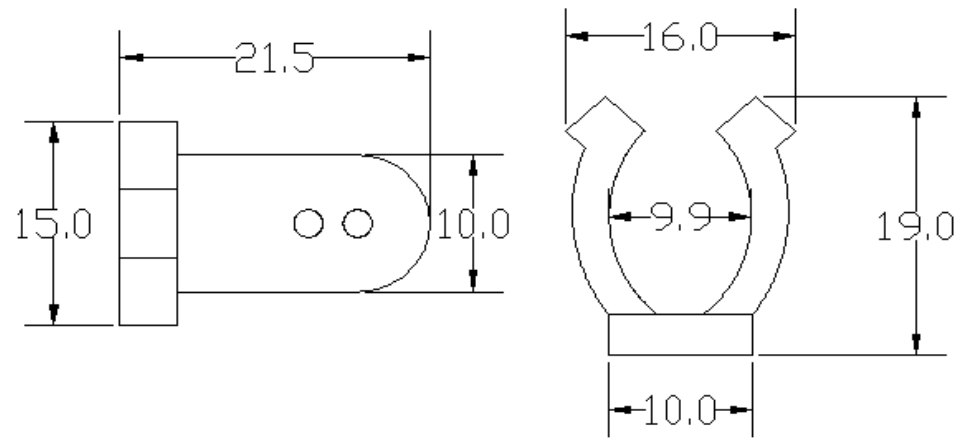

3芯ロープライト用クリップ

【 単位:mm 】

- ・商品を使用する際に、本カタログの取扱い注意欄をご覧ください、正しくお使いください。
- ・屋外での設置の場合はコネクタや接続部分は適切な防水処理の上ご使用ください。
- ・LEDは特性上発光色や明るさにバラツキがありますのでご了承の上ご使用ください。
- ・この器具での3か月以上の設置はご遠慮ください。
- ・製品保証は、納入後90日以内となります。

最終更新日		2020年7月1日		
製品名	3芯ロープライト用クリップ			
LED color	-			
品番	ROPECLIP			
販売元	株式会社向陽プランニング			
製造国	Rayer Lighting Co., LTD(中国)			
特記事項				
承認				
検図				
設計				

1	入力電圧	-	9	電線	-
2	芯数	3芯	10	発光部	-
3	消費電力	-	11	LED素子	-
4	連結本数	-	12	適用環境	屋外・防滴 仕様
5	重量	-	13	保護等級	-
6	球数	-	14	カット単位	-
7	球間隔	-	15	材質	PP/ポリプロピレン
8	サイズ	図面通り