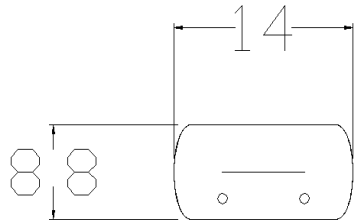

平型ネオンロープライト

【 単位:mm 】

- ・商品を使用する際に、本カタログの取扱い注意欄をご覧ください、正しくお使いください。
- ・屋外での設置の場合はコネクタや接続部分は適切な防水処理の上ご使用ください。
- ・LEDは特性上発光色や明るさにバラツキがありますのでご了承の上ご使用ください。
- ・この器具での3か月以上の設置はご遠慮ください。
- ・製品保証は、納入後90日以内となります。

最終更新日	2020年9月2日		
製品名	平型ネオンロープライト		
LED color	ホワイ特(W)シャンパンゴールド(SG)		
	ブルー(B)ピンク(PINK)		
品番	NEONROPE - * (LEDcolor)		
販売元	株式会社向陽プランニング		
製造国	Rayer Lighting Co., LTD(中国)		

1	入力電圧	AC100V	9	電線	-	特記事項	承認	検図	設計
2	芯数	2芯	10	発光部	PVC乳白チューブ				
3	消費電力	76W	12	LED素子	SMD2835/中国球	接続備品別売り			
4	連結本数	20m迄	13	適用環境	屋外・防滴 仕様				
5	重量	約2.93kg	14	保護等級	-				
6	球数	2400球	15	カット単位	50cm毎可				
7	球間隔	-							
8	サイズ	図面通り