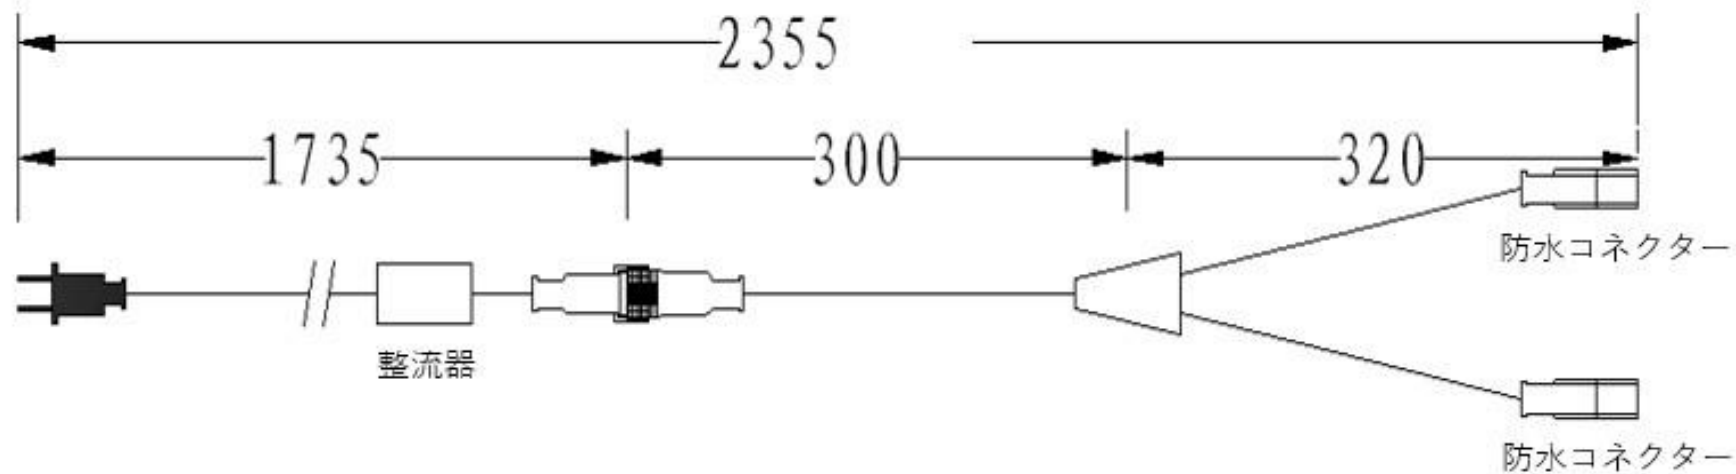

3芯ロープライト用Y字延長コード

【 単位:mm 】

- ・商品を使用する際に、本カタログの取扱い注意欄をご覧ください、正しくお使いください。
- ・屋外での設置の場合はコネクタや接続部分は適切な防水処理の上ご使用ください。
- ・LEDは特性上発光色や明るさにバラツキがありますのでご了承の上ご使用ください。
- ・この器具での3か月以上の設置はご遠慮ください。
- ・製品保証は、納入後90日以内となります。

最終更新日		2020年7月1日		
製品名	3芯ロープライト用Y字延長コード			
LED color	-			
品番	2YROPECONNECTOR			
販売元	株式会社向陽プランニング			
製造国	Rayer Lighting Co., LTD(中国)			
特記事項				
承認				
検図				
設計				

1	入力電圧	-	9	電線	VDE3 × 0.75mm²(黒コードΦ6.5mm)
2	芯数	3芯	10	発光部	-
3	容量	120W	11	LED素子	-
4	連結本数	-	12	適用環境	屋外・防滴仕様
5	重量	-	13	保護等級	-
6	球数	-	14	カット単位	-
7	球間隔	-			
8	サイズ	図面通り