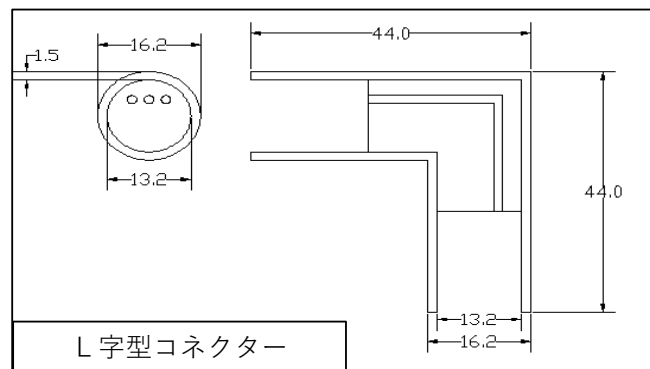

3芯ロープライト用コネクター

【 単位:mm 】

- ・商品を使用する際に、本カタログの取扱い注意欄をご覧ください、正しくお使いください。
- ・屋外での設置の場合はコネクターや接続部分は適切な防水処理の上ご使用ください。
- ・この器具での3か月以上の設置はご遠慮ください。
- ・製品保証は、納入後90日以内となります。

最終更新日		2020年9月2日		製品名	ロープライト用コネクター L字型コネクター 十字型コネクター T字型コネクター		
				品番	ROPECONNECTOR ROPECONNECTORL ROPECONNECTORC ROPECONNECTORT		
				販売元	株式会社向陽プランニング		
				製造国	Rayer Lighting Co., LTD(中国)		
				特記事項	承認	検図	設計

1	入力電圧	-	9	電線	-
2	芯数	3芯	10	発光部	-
3	消費電力	-	11	LED素子	-
4	連結本数	-	12	適用環境	屋外・防滴仕様
5	重量	-	13	保護等級	-
6	球数	-	14	カット単位	-
7	球間隔	-	15	材質	PVC/ポリ塩化ビニル
8	サイズ	図面通り	16	材質	PVC/ポリ塩化ビニル