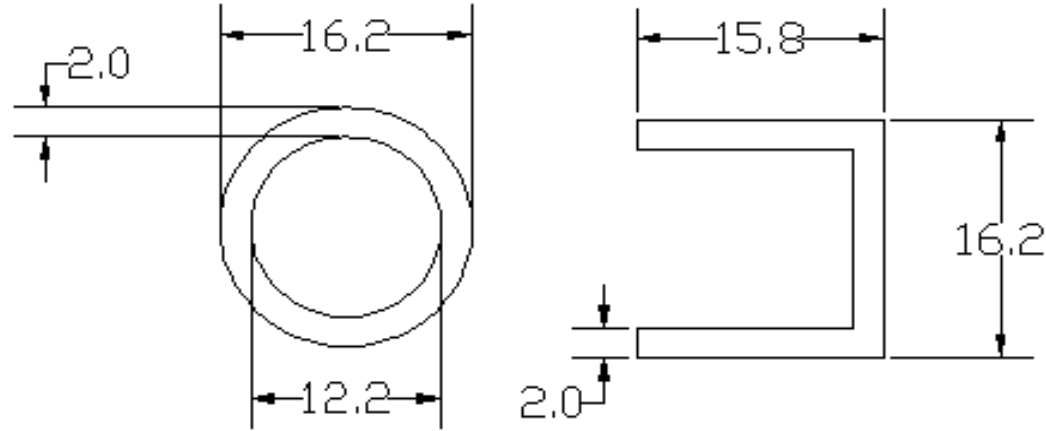

【 単位:mm 】

- ・商品を使用する際に、本カタログの取扱い注意欄をご覧ください、正しくお使いください。
- ・屋外での設置の場合はコネクタや接続部分は適切な防水処理の上ご使用ください。
- ・LEDは特性上発光色や明るさにバラツキがありますのでご了承の上ご使用ください。
- ・この器具での3か月以上の設置はご遠慮ください。
- ・製品保証は、納入後90日以内となります。

最終更新日		2020年9月3日		
製品名	13mm丸型ネオンロープライト			
LED color	-			
品番	ROPEENDCAP			
販売元	株式会社向陽プランニング			
製造国	Rayer Lighting Co., LTD(中国)			
特記事項		承認	検図	設計
屋外・防滴仕様				
保護等級				
カット単位				
材質		PVC:ポリ塩化ビニル		
サイズ		図面通り		

1	入力電圧	-	9	電線	-
2	芯数	2芯	10	発光部	-
3	消費電力	-	11	LED素子	-
4	連結本数	-	12	適用環境	屋外・防滴仕様
5	重量	-	13	保護等級	-
6	球数	-	14	カット単位	-
7	球間隔	-	15	材質	PVC:ポリ塩化ビニル
8	サイズ	図面通り