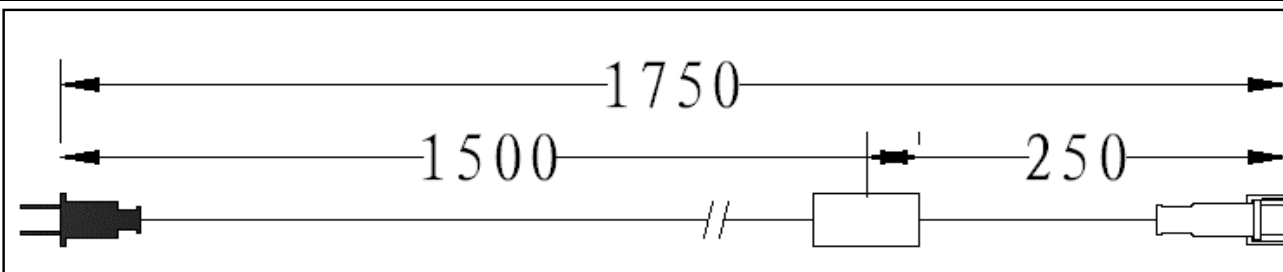

平型ネオンロープライト用パワーコード

一体型

【 単位: mm 】

変換型