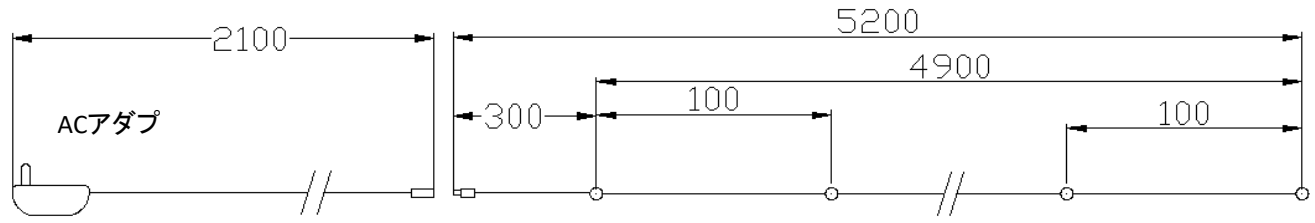

ワイヤージュエルライト(電源コード式)

【 単位:mm 】

- ・商品を使用する際に、本カタログの取扱い注意欄をご覧ください、正しくお使いください。
- ・屋外での設置の場合はコネクターや接続部分は適切な防水処理の上ご使用ください。
- ・LEDは特性上発光色や明るさにバラツキがありますのでご了承の上ご使用ください。
- ・この器具での3カ月以上の設置はご遠慮ください。
- ・製品保証は、納入後90日以内となります。

最終更新日	2020年6月24日		
製品名	ワイヤージュエルライト (電源コード式) ホワイト(W)シャンパンゴールド(SG) ブルー(B)		
品番	JEW2GOLD50- * (LEDcolor)		
販売元	株式会社向陽プランニング		
製造国	Rayer Lighting Co., LTD(中国)		

1	入力電圧	AC100V→DC3.5V	9	電線	シルバー線(外径0.38mm)
2	芯数	2芯	12	LED素子	Φ3*2.5mm/中国球
3	消費電力	3W	13	適用環境	屋内・非防水
4	連結本数	不可	14	保護等級	-
5	重量	約110g(アダプター含む)			
6	球数	50球			
7	球間隔	100mm			
8	サイズ	図面通り			

特記事項	承認	検図	設計
ACアダプター付き