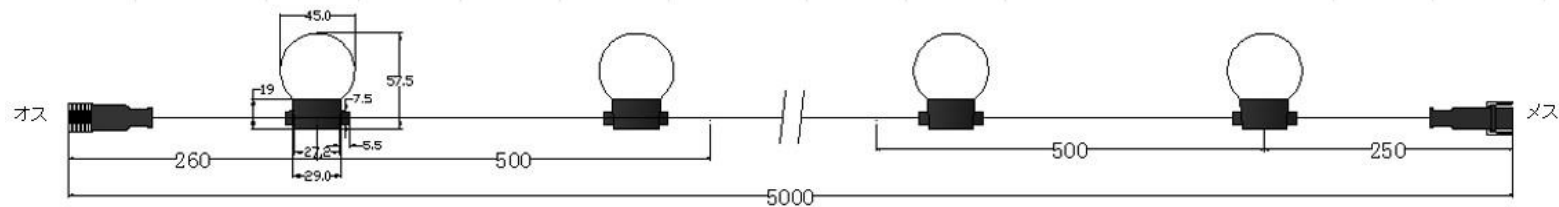

2芯グローブストリングライト(乳白球)ホワイト

【 単位:mm 】

- ・商品を使用する際に、本カタログの取扱い注意欄をご覧頂き、正しくお使いください。
- ・屋外での設置の場合はコネクターや接続部分は適切な防水処理の上ご使用ください。
- ・LEDは特性上発光色や明るさにバラツキがありますのでご了承の上ご使用ください。
- ・この器具での3カ月以上の設置はご遠慮ください。
- ・製品保証は、納入後90日以内となります。

最終更新日	2020年6月25日		
製品名	2芯グローブストリングライト (乳白球) ホワイト(W)		
品番	2BMGGLOBE- * (LEDcolor)		
販売元	株式会社向陽プランニング		
製造国	Rayer Lighting Co., LTD(中国)		
特記事項	承認	検図	設計
パワーコード別売り			

1	入力電圧	AC100V	9	電線	0.5sq/黒線(外径3.3mm)
2	芯数	2芯	10	発光部	乳白色キャップ/PC
3	消費電力	1.6W	12	LED素子	Φ5mm/集光球/OPTO
4	連結本数	10連結迄	13	適用環境	屋外・防滴 仕様
5	重量	約370g	14	保護等級	IP65
6	球数	10灯/(3球/灯)			
7	球間隔	500mm			
8	サイズ	図面通り