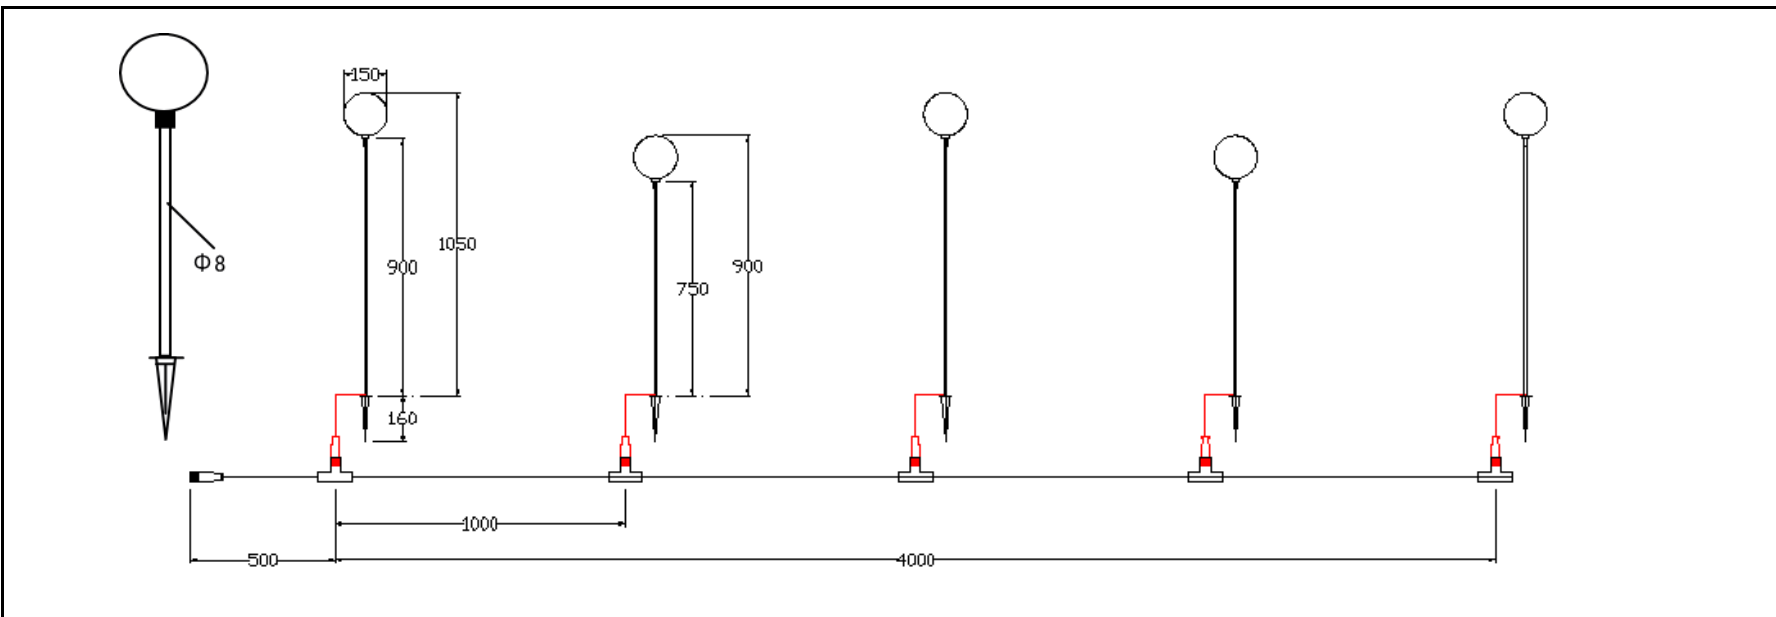

ボウルジュエルライト(スタンド)

【 単位:mm 】

- ・商品を使用する際に、本カタログの取扱い注意欄をご覧頂き、正しくお使いください。
- ・屋外での設置の場合はコネクターや接続部分は適切な防水処理の上ご使用ください。
- ・LEDは特性上発光色や明るさにバラツキがありますのでご了承の上ご使用ください。
- ・この器具での3か月以上の設置はご遠慮ください。
- ・製品保証は、納入後90日以内となります。

最終更新日		2020年9月14日		
製品名	ボウルジュエルライト(スタンド)			
LEDcolor	ウォームホワイト			
品番	24VB90S75S5			
販売元	株式会社向陽プランニング			
製造国	Rayer Lighting Co., LTD(中国)			
特記事項		承認	検図	設計
24Vトランス別売り メインコード付き				

1	入力電圧	AC100V→DC24V	9	電線	0.75sq/黒線(外径6mm)
2	芯数	2芯	10	ボウル本体	PEGT
3	消費電力	13.5W	11	LED素子・素材	Φ3*2.5mm/シルバー線(外径0.38mm)
4	連結本数	連結不可	12		中国球(beads)
5	重量	セット約2.2kg	13	スティック素材	グラスファイバー
6	球数	1,000球/5灯 (100球/灯)	14	適用環境	屋外・防滴 仕様
7	スティックピッチ	1,000mm	15	保護等級	-
8	サイズ	図面通り