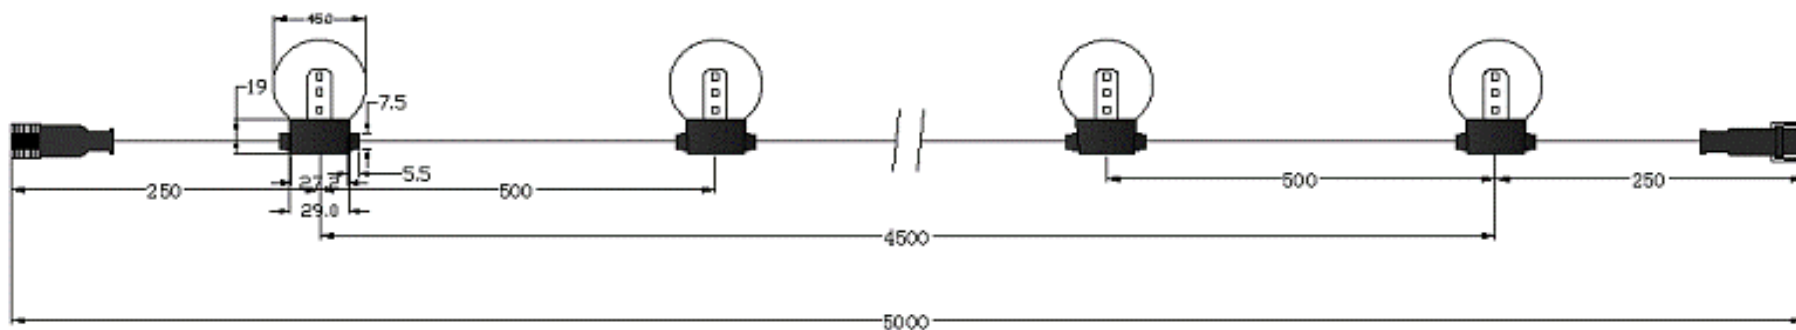

2芯高輝度グローブストリングライト

【 単位：mm 】

- ・商品を使用する際に、本カタログの取扱い注意欄をご覧頂き、正しくお使いください。
- ・屋外での設置の場合はコネクターや接続部分は適切な防水処理の上ご使用ください。
- ・LEDは特性上発光色や明るさにバラツキがありますのでご了承の上ご使用ください。
- ・この器具での3か月以上の設置はご遠慮ください。
- ・製品保証は、納入後90日以内となります。

最終更新日		2020年6月8日		
製品名	2芯高輝度グローブストリングライト 電球色			
品番	2B12VCGLOBESG			
販売元	株式会社向陽プランニング			
製造国	Rayer Lighting Co., LTD (中国)			
特記事項	承認	検図	設計	
電源別売				

1	入力電圧	AC100V→DC12V	10	電線	黒コード/外径3.3mm
2	芯数	2芯	11	発光部	PC (ポリカーボネート)
3	消費電力	15W	12	LED素子	SMD/中国球
4	連結本数	3本	13	使用環境	屋外・防滴 仕様
5	重量	約450g	14	IP	IP65
6	球数	10灯 (SMD24球/灯)			
7	球間隔	500mmピッチ			
8	サイズ	図面通り