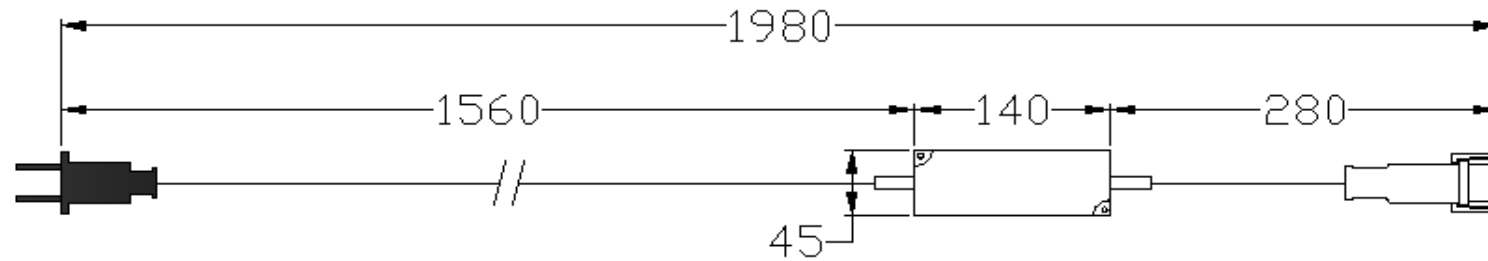

12V60Wトランス (大)

【 単位：mm 】

- ・商品を使用する際に、本カタログの取扱い注意欄をご覧頂き、正しくお使いください。
- ・屋外での設置の場合はコネクタや接続部分は適切な防水処理の上で使用ください。
- ・LEDは特性上発光色や明るさにバラツキがありますのでご了承の上で使用ください。
- ・この器具での3か月以上の設置はご遠慮ください。
- ・製品保証は、納入後90日以内となります。

最終更新日	2020年6月8日			
製品名	12V60Wトランス (大)			
品番	12VTRANS60W			
販売元	株式会社向陽プランニング			
製造国	Rayer Lighting Co., LTD (中国)			
特記事項	承認	検図	設計	
				12V/IC無
12V/IC無グローブ				
12V/スノーフォール				
DMX制御時不可				
高輝度グローブ				

1	入力電圧	AC100V→DC12V	9	IC No	-
2	芯数	2芯	10	電線	VDE2*0.75/黒コード
3	容量	60W	11	本体	樹脂製
4	最大接続	-	12	回路数	-
5	重量	約550g	13	LED素子	-
6	球数	-	14	本体使用	屋外・防滴
7	球間隔	-			
8	サイズ	図面通り