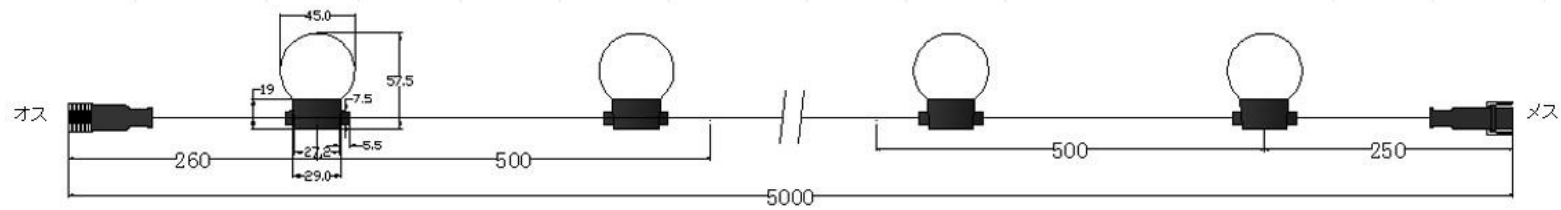

2芯グローブストリングライト(クリア球)ホワイト、シャンパンゴールド

【 単位:mm 】

- ・商品を使用する際に、本カタログの取扱い注意欄をご覧頂き、正しくお使いください。
- ・屋外での設置の場合はコネクターや接続部分は適切な防水処理の上ご使用ください。
- ・LEDは特性上発光色や明るさにバラツキがありますのでご了承の上ご使用ください。
- ・この器具での3カ月以上の設置はご遠慮ください。
- ・製品保証は、納入後90日以内となります。

最終更新日	2020年6月26日		
製品名	2芯グローブストリングライト (クリア球) ホワイト(W)シャンパンゴールド(SG)		
品番	2BCGGLOBE-* (LEDcolor)		
販売元	株式会社向陽プランニング		
製造国	Rayer Lighting Co., LTD(中国)		
特記事項	承認	検図	設計
パワーコード別売り			

1	入力電圧	AC100V	9	電線	0.5sq/黒線(外径3.3mm)
2	芯数	2芯	10	発光部	透明キャップ/PC
3	消費電力	1.6W	12	LED素子	Φ5mm/拡散球/OPTO
4	連結本数	10連結迄	13	適用環境	屋外・防滴 仕様
5	重量	約370g	14	保護等級	IP65
6	球数	10灯/(3球/灯)			
7	球間隔	500mm			
8	サイズ	図面通り			

最終更新日	2020年6月25日		
製品名	2芯グローブストリングライト (乳白球) ホワイト(W)		
品番	2BMGGLOBE- * (LEDcolor)		
販売元	株式会社向陽プランニング		
製造国	Rayer Lighting Co., LTD(中国)		
特記事項	承認	検図	設計
パワーコード別売り			

1	入力電圧	AC100V	9	電線	0.5sq/黒線(外径3.3mm)
2	芯数	2芯	10	発光部	乳白色キャップ/PC
3	消費電力	1.6W	12	LED素子	Φ5mm/集光球/OPTO
4	連結本数	10連結迄	13	適用環境	屋外・防滴 仕様
5	重量	約370g	14	保護等級	IP65
6	球数	10灯/(3球/灯)			
7	球間隔	500mm			
8	サイズ	図面通り			

1	入力電圧	AC100VV	9	電線	VDE2 × 0.75mm ²
2	芯数	2芯	10	本体	樹脂製
3	容量	120W	11	回路数	-
4	最大接続	最大10連結迄	12	LED素子	-
5	重量	約180g	13	使用環境	屋外・防滴
6	球数	-	14	IP	-
7	球間隔	-			
8	サイズ	図面通り			

2芯延長コード

【 単位:mm 】

- ・商品を使用する際に、本カタログの取扱い注意欄をご覧ください、正しくお使いください。
- ・屋外での設置の場合はコネクタや接続部分は適切な防水処理の上ご使用ください。
- ・LEDは特性上発光色や明るさにバラツキがありますのでご了承の上ご使用ください。
- ・この器具での3か月以上の設置はご遠慮ください。
- ・製品保証は、納入後90日以内となります。