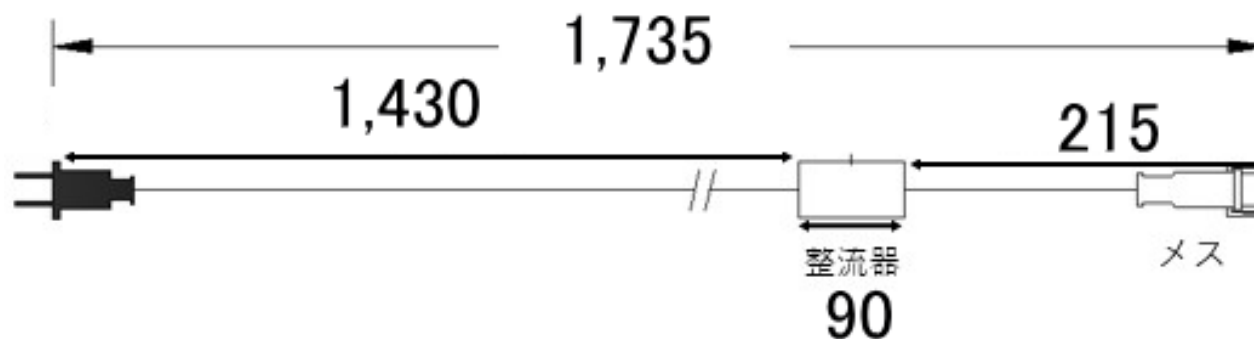

2芯パワーコード

【 単位:mm 】

- ・商品を使用する際に、本カタログの取扱い注意欄をご覧ください、正しくお使いください。
- ・屋外での設置の場合はコネクタや接続部分は適切な防水処理の上ご使用ください。
- ・LEDは特性上発光色や明るさにバラツキがありますのでご了承の上ご使用ください。
- ・この器具での3か月以上の設置はご遠慮ください。
- ・製品保証は、納入後90日以内となります。

最終更新日	2020年6月18日		
製品名	2芯パワーコード ブラックコード(B) 2芯パワーコード ホワイトコード(W)		
品番	2 * POWER (本体color)		
販売元	株式会社向陽プランニング		
製造国	Rayer Lighting Co., LTD(中国)		
特記事項	承認	検図	設計
2芯ストリングライト			
2芯拡散集光			
2芯集光			
2芯フロスト			
など2芯シリーズ			

1	入力電圧	AC100VV	9	電線	VDE2 × 0.75mm²
2	芯数	2芯	10	本体	樹脂製
3	容量	120W	11	回路数	-
4	最大接続	最大10連結迄	12	LED素子	-
5	重量	約180g	13	使用環境	屋外・防滴
6	球数	-	14	IP	-
7	球間隔	-			
8	サイズ	図面通り