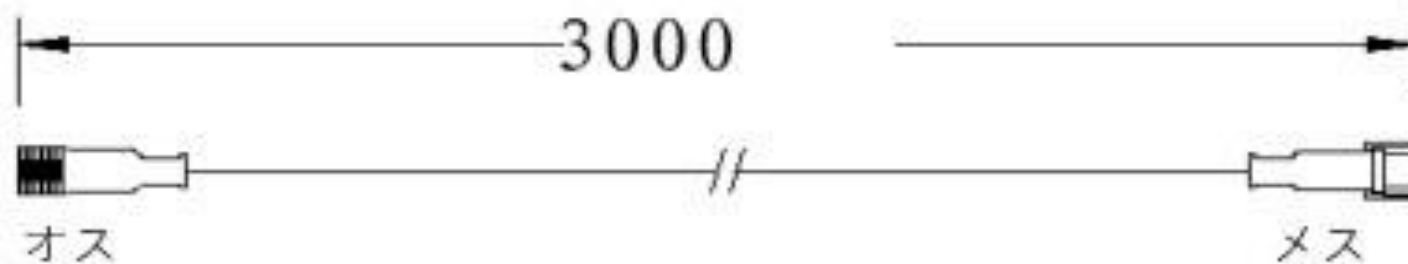

最終更新日		2020年6月8日		
製品名	2芯高輝度グローブストリングライト 電球色			
品番	2B12VCGLOBESG			
販売元	株式会社向陽プランニング			
製造国	Rayer Lighting Co., LTD (中国)			
特記事項	承認	検図	設計	
電源別売				

1	入力電圧	AC100V→DC12V	10	電線	黒コード/外径3.3mm
2	芯数	2芯	11	発光部	PC (ポリカーボネート)
3	消費電力	15W	12	LED素子	SMD/中国球
4	連結本数	3本	13	使用環境	屋外・防滴 仕様
5	重量	約450g	14	IP	IP65
6	球数	10灯 (SMD24球/灯)			
7	球間隔	500mmピッチ			
8	サイズ	図面通り			

2芯パワーコード

【 単位:mm 】

- ・商品を使用する際に、本カタログの取扱い注意欄をご覧ください、正しくお使いください。
- ・屋外での設置の場合はコネクタや接続部分は適切な防水処理の上ご使用ください。
- ・LEDは特性上発光色や明るさにバラツキがありますのでご了承の上ご使用ください。
- ・この器具での3か月以上の設置はご遠慮ください。
- ・製品保証は、納入後90日以内となります。

最終更新日	2020年6月18日		
製品名	2芯パワーコード ブラックコード(B) 2芯パワーコード ホワイトコード(W)		
品番	2 * POWER (本体color)		
販売元	株式会社向陽プランニング		
製造国	Rayer Lighting Co., LTD(中国)		
特記事項	承認	検図	設計
2芯ストリングライト			
2芯拡散集光			
2芯集光			
2芯フロスト			
など2芯シリーズ			

1	入力電圧	AC100VV	9	電線	VDE2 × 0.75mm ²
2	芯数	2芯	10	本体	樹脂製
3	容量	120W	11	回路数	-
4	最大接続	最大10連結迄	12	LED素子	-
5	重量	約180g	13	使用環境	屋外・防滴
6	球数	-	14	IP	-
7	球間隔	-			
8	サイズ	図面通り			

2芯延長コード

【 単位:mm 】

- ・商品を使用する際に、本カタログの取扱い注意欄をご覧ください、正しくお使いください。
- ・屋外での設置の場合はコネクタや接続部分は適切な防水処理の上ご使用ください。
- ・LEDは特性上発光色や明るさにバラツキがありますのでご了承の上ご使用ください。
- ・この器具での3か月以上の設置はご遠慮ください。
- ・製品保証は、納入後90日以内となります。