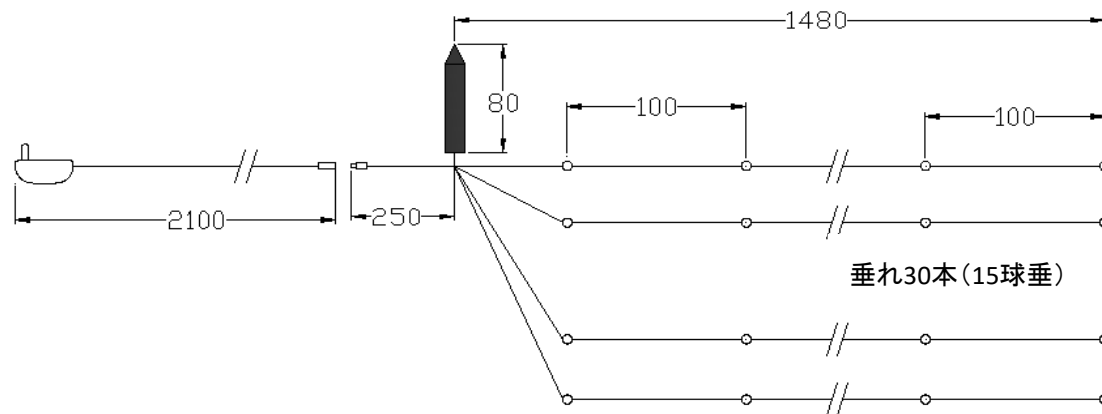

ミルキーウェイ450球(電源コード式)

【 単位:mm 】

垂れ30本(15球垂)

- ・商品を使用する際に、本カタログの取扱い注意欄をご覧頂き、正しくお使いください。
- ・屋外での設置の場合はコネクターや接続部分は適切な防水処理の上ご使用ください。
- ・LEDは特性上発光色や明るさにバラツキがありますのでご了承の上ご使用ください。
- ・この器具での3カ月以上の設置はご遠慮ください。
- ・製品保証は、納入後90日以内となります。

最終更新日	2020年8月21日		
製品名	ミルキーウェイ450球 (電源コード式)		
LEDcolor	ホワイト(W)ウォームホワイト(WW)		
品番	JEW MILKYWAY450- * (LEDcolor)		
販売元	株式会社向陽プランニング		
製造国	Rayer Lighting Co., LTD(中国)		
特記事項			
ACアダプター付き	承認	検図	設計

1	入力電圧	AC100V→DC12V	9	電線	シルバー線(外径0.38mm)
2	芯数	2芯	12	LED素子	Φ3*2.5mm/中国球
3	消費電力	4W	13	適用環境	屋内・非防水
4	連結本数	不可	14	保護等級	-
5	重量	約180g(アダプター含む)			
6	球数	450球			
7	球間隔	100mm			
8	サイズ	図面通り