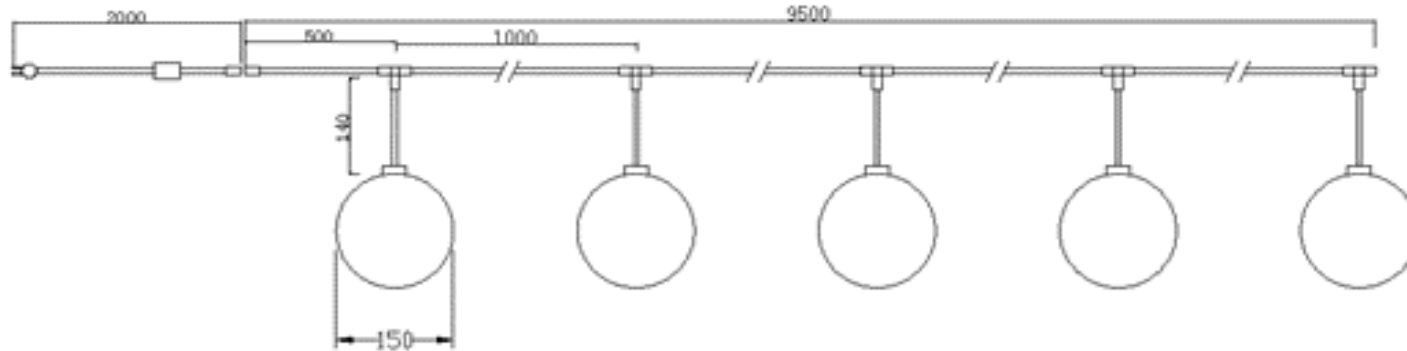

ボウルジュエルライト(ドレープ)

【 単位:mm 】

- ・商品を使用する際に、本カタログの取扱い注意欄をご覧頂き、正しくお使いください。
- ・屋外での設置の場合はコネクターや接続部分は適切な防水処理の上ご使用ください。
- ・LEDは特性上発光色や明るさにバラツキがありますのでご了承の上ご使用ください。
- ・この器具での3カ月以上の設置はご遠慮ください。
- ・製品保証は、納入後90日以内となります。

最終更新日		2020年9月11日		
製品名	ボウルジュエルライト(ドレープ)			
品番	BOWLJEWEL			
販売元	株式会社向陽プランニング			
製造国	Rayer Lighting Co., LTD(中国)			
特記事項		承認	検図	設計
5Vトランス付き				

1	入力電圧	AC100V→DC5V	9	電線	0.75sq/黒線(外径6mm)
2	芯数	2芯	10	ボウル本体	PEGT
3	消費電力	9W	11	LED素子・素材	Φ3 * 2.5mm/シルバー線(外径0.38mm)
4	連結本数	連結不可	12		中国球 (beads)
5	重量	約2.1kg	13	適用環境	屋外・防滴 仕様
6	球数	500球/10灯 (50球/灯)	14	保護等級	-
7	垂れ間隔	1,000mm			
8	サイズ	図面通り