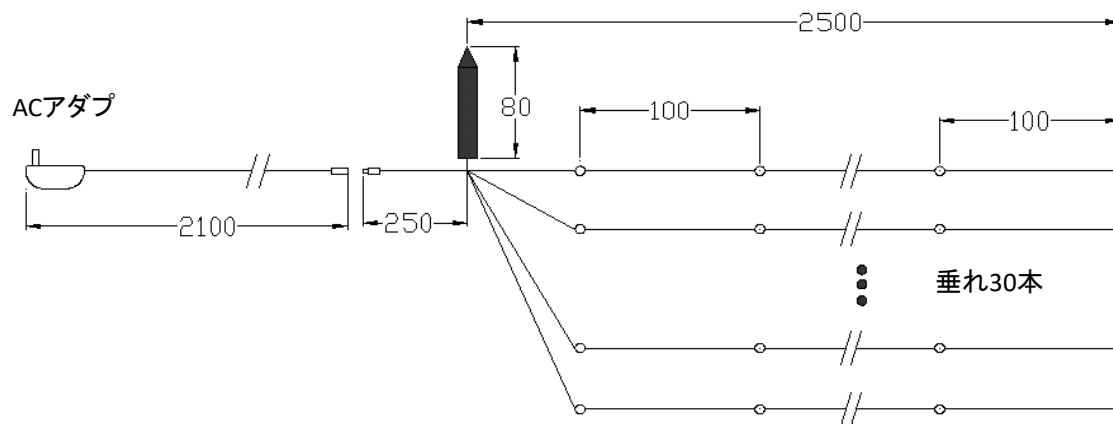

ミルクィウェイ750球(電源コード式)

【 単位:mm 】

- ・商品を使用する際に、本カタログの取扱い注意欄をご覧頂き、正しくお使いください。
- ・屋外での設置の場合はコネクタや接続部分は適切な防水処理の上ご使用ください。
- ・LEDは特性上発光色や明るさにバラツキがありますのでご了承の上ご使用ください。
- ・この器具での3カ月以上の設置はご遠慮ください。
- ・製品保証は、納入後90日以内となります。

最終更新日	2020年6月24日		
製品名	ミルクィウェイ750球 (電源コード式) ホワイト(W)ウォームホワイト(WW)		
品番	JEW MILKYWAY750- * (LEDcolor)		
販売元	株式会社向陽プランニング		
製造国	Rayer Lighting Co., LTD(中国)		
特記事項			
	ACアダプター付き	承認	検図
			設計

1	入力電圧	AC100V→DC12V	9	電線	シルバー線(外径0.38mm)
2	芯数	2芯	12	LED素子	Φ3*2.5mm/中国球
3	消費電力	8.4W	13	適用環境	屋内・非防水
4	連結本数	不可	14	保護等級	-
5	重量	約270g(アダプター含む)			
6	球数	750球			
7	球間隔	100mm			
8	サイズ	図面通り