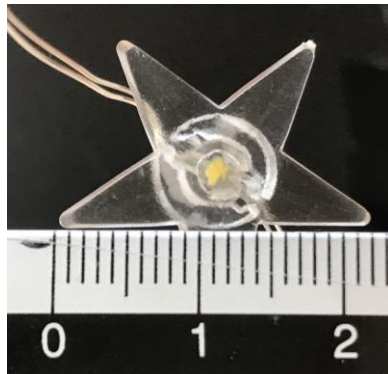

- ・商品を使用する際に、本カタログの取扱い注意欄をご覧頂き、正しくお使いください。
- ・屋外での設置の場合はコネクターや接続部分は適切な防水処理の上ご使用ください。
- ・LEDは特性上発光色や明るさにバラツキがありますのでご了承の上ご使用ください。
- ・この器具での3か月以上の設置はご遠慮ください。
- ・製品保証は、納入後90日以内となります。

最終更新日	2020年8月21日		
製品名	ワイヤージュエルライト(電池式) オーナメントタイプ ハート ピンク オーナメントタイプ スター ウォームホワイ イト オーナメントタイプ スノーフレーク ホウ		
品番	JEWHEART JEWSTAR JEWSNOW		
販売元	株式会社向陽プランニング		
製造国	Rayer Lighting Co., LTD(中国)		

1	入力電圧	DC4.5V	9	電線	シルバー線(外径0.38mm)	特記事項	承認	検図	設計
2	芯数	2芯	10	発光部	オーナメント付き(W22~24 * D8mm)				
3	消費電力	0.45W	11	LED素子	Φ3 * 2.5mm/中国球				
4	連結本数	不可	12	適用環境	屋内・非防水				
5	重量	約190g(アダプター含む)	13	保護等級	-				
6	球数	50球	14	電池ボックス	W65 * H25 * D80mm				
7	球間隔	100mm	15	電池ボックス	W65 * H25 * D80mm				
8	サイズ	図面通り