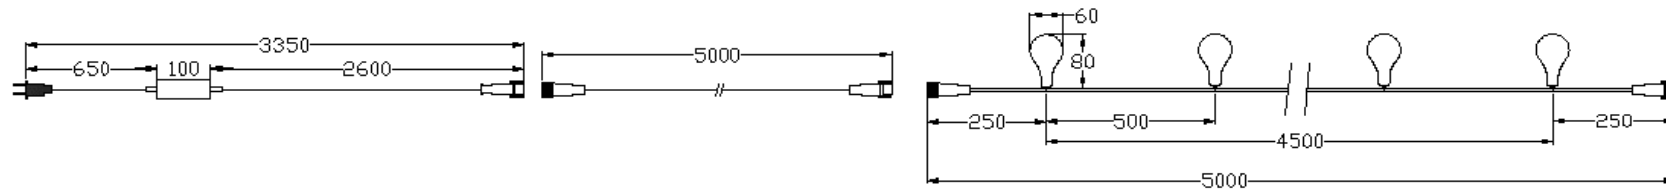

ソケットジュエルライト

【 単位:mm 】

- ・商品を使用する際に、本カタログの取扱い注意欄をご覧頂き、正しくお使いください。
- ・屋外での設置の場合はコネクタや接続部分は適切な防水処理の上ご使用ください。
- ・LEDは特性上発光色や明るさにバラツキがありますのでご了承の上ご使用ください。
- ・この器具での3カ月以上の設置はご遠慮ください。
- ・製品保証は、納入後90日以内となります。

最終更新日	2020年9月14日		
製品名	ソケットジュエルライト		
LEDcolor	ウォームホワイト		
品番	SOCKETJEWEL		
販売元	株式会社向陽プランニング		
製造国	Rayer Lighting Co., LTD(中国)		

1	入力電圧	AC100V→DC12V	9	電線	0.5sq/黒線(外径4mm)	特記事項	承認	検図	設計
2	芯数	2芯	10	発光部	透明キャップ/PC				
3	消費電力	8W	12	LED素子	Φ3 * 2.5mm/シルバー線(外径0.38mm)	12Vトランス付き			
4	連結本数	2連結迄	13	適用環境	屋外・防滴 仕様	5m延長コード付き			
5	重量	約900g	14	保護等級	-				
6	球数	10灯/(12球/灯)							
7	球間隔	500mm							
8	サイズ	図面通り