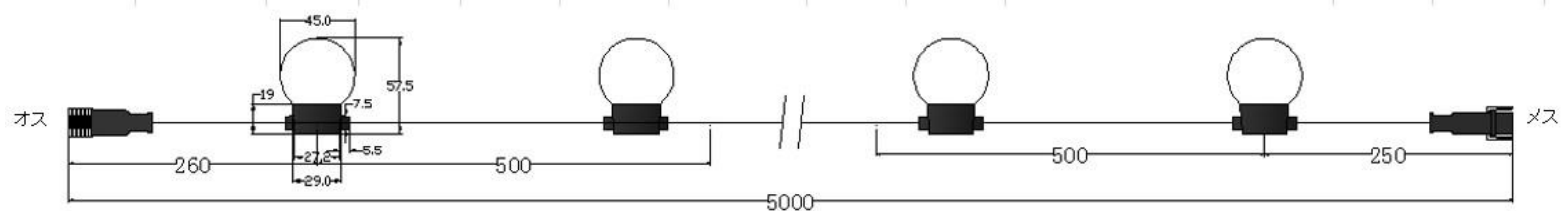

2芯グローブストリングライト(乳白球) ウォームホワイト、マルチ

【 単位:mm 】

- ・商品を使用する際に、本カタログの取扱い注意欄をご覧頂き、正しくお使いください。
- ・屋外での設置の場合はコネクターや接続部分は適切な防水処理の上ご使用ください。
- ・LEDは特性上発光色や明るさにバラツキがありますのでご了承の上ご使用ください。
- ・この器具での3カ月以上の設置はご遠慮ください。
- ・製品保証は、納入後90日以内となります。

最終更新日	2020年6月25日		
製品名	2芯グローブストリングライト (乳白球) ウォームホワイト(WW)マルチ(JM)		
品番	2BMGGLOBE- * (LEDcolor)		
販売元	株式会社向陽プランニング		
製造国	Rayer Lighting Co., LTD(中国)		
特記事項	承認	検図	設計
パワーコード別売り			

1	入力電圧	AC100V	9	電線	0.5sq/黒線(外径3.3mm)
2	芯数	2芯	10	発光部	乳白色キャップ/PC
3	消費電力	1.6W	11	LED素子	Φ5mm/集光球/中国球
4	連結本数	10連結迄	12	適用環境	屋外・防滴 仕様
5	重量	約370g	13	保護等級	IP65
6	球数	10灯/(3球/灯)			
7	球間隔	500mm			
8	サイズ	図面通り