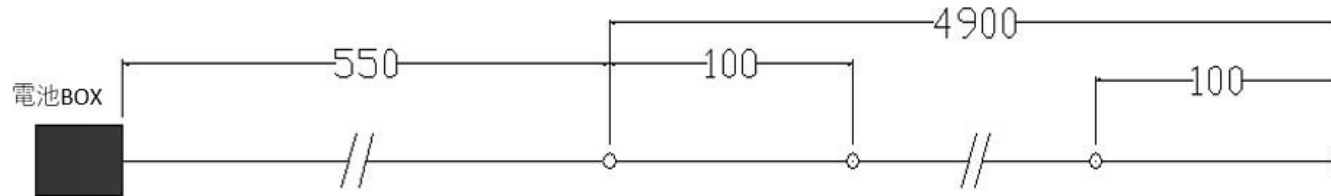

ワイヤージュエルライト(電池式)オーナメントタイプ

【 単位: mm 】