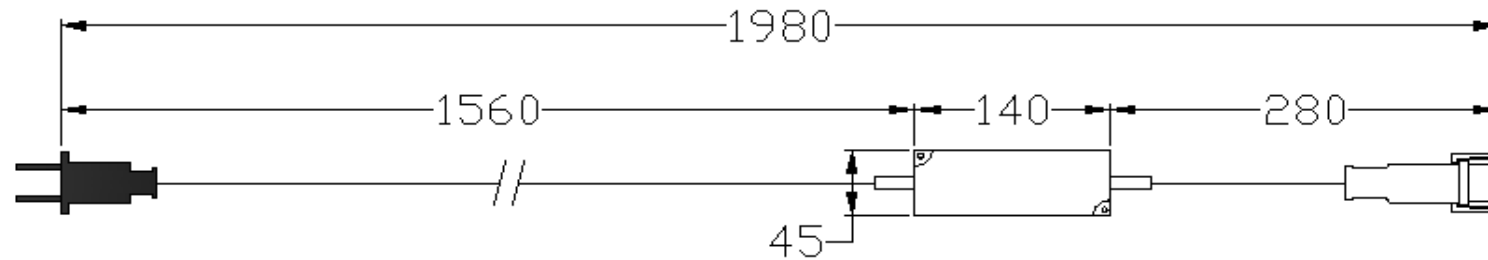

12V30Wトランス(小)

【 単位:mm 】

- ・商品を使用する際に、本カタログの取扱い注意欄をご覧ください、正しくお使いください。
- ・屋外での設置の場合はコネクタや接続部分は適切な防水処理の上ご使用ください。
- ・LEDは特性上発光色や明るさにバラツキがありますのでご了承の上ご使用ください。
- ・この器具での3か月以上の設置はご遠慮ください。
- ・製品保証は、納入後90日以内となります。

最終更新日	2020年6月22日			
製品名	12V30Wトランス(小)			
品番	12VTRANS60W			
販売元	株式会社向陽プランニング			
製造国	Rayer Lighting Co., LTD(中国)			
特記事項	承認	検図	設計	
				高輝度グローブ スノーフォール30・74
	クリーミーステップ			

1	入力電圧	AC100V→DC12V	9	電線	VDE2×0.75mm²/黒コード
2	芯数	2芯	10	本体	樹脂製
3	容量	30W	11	回路数	-
4	最大接続	-	12	LED素子	-
5	重量	約460g	13	使用環境	屋外・防滴
6	球数	-	14	IP	-
7	球間隔	-	15		
8	サイズ	図面通り	16