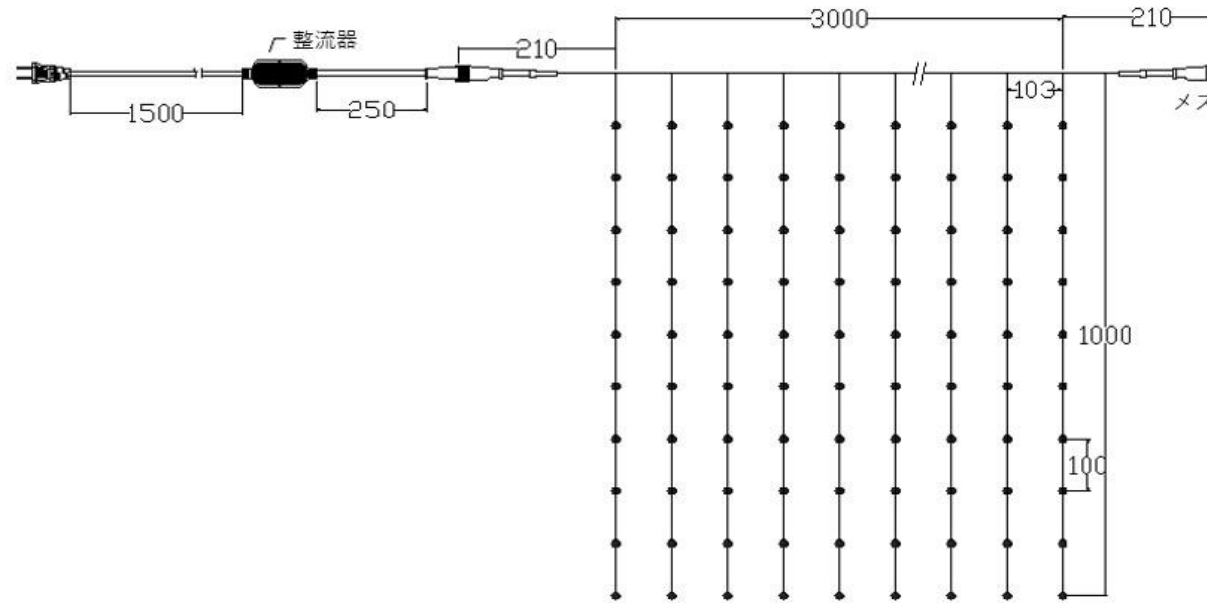

300球つららライト ホワイト、シャンパンゴールド

【 単位:mm 】

- ・商品を使用する際に、本カタログの取扱い注意欄をご覧ください、正しくお使いください。
- ・屋外での設置の場合はコネクタや接続部分は適切な防水処理の上ご使用ください。
- ・LEDは特性上発光色や明るさにバラツキがありますのでご了承の上ご使用ください。
- ・この器具での3か月以上の設置はご遠慮ください。
- ・製品保証は、納入後90日以内となります。

最終更新日		2020年6月29日		
製品名	300球つららライト			
LED color	ホワイト(W)シャンパンゴールド(SG)			
品番	* -TURARA300 (LEDcolor)			
販売元	株式会社向陽プランニング			
製造国	Rayer Lighting Co., LTD(中国)			
特記事項				
パワーコード付き		承認	検図	設計
コントローラー別売り				

1	入力電圧	AC100V	9	サイズ	図面通り
2	芯数	3芯	10	電線	0.2sq/透明線 (外径1.8mm)
3	消費電力	10W	11	発光部	ゼリー付き/透明熱収縮チューブ
4	連結本数	3セット迄 (パワーコード時)	12	LED素子	Φ5mm/拡散球/OPTO球
5	連結本数	3セット迄 (コントローラー時)	13	使用環境	屋外・防滴 仕様
6	重量	約900g	14	保護等級	IP66
7	球数	300球			
8	球間隔	100mm