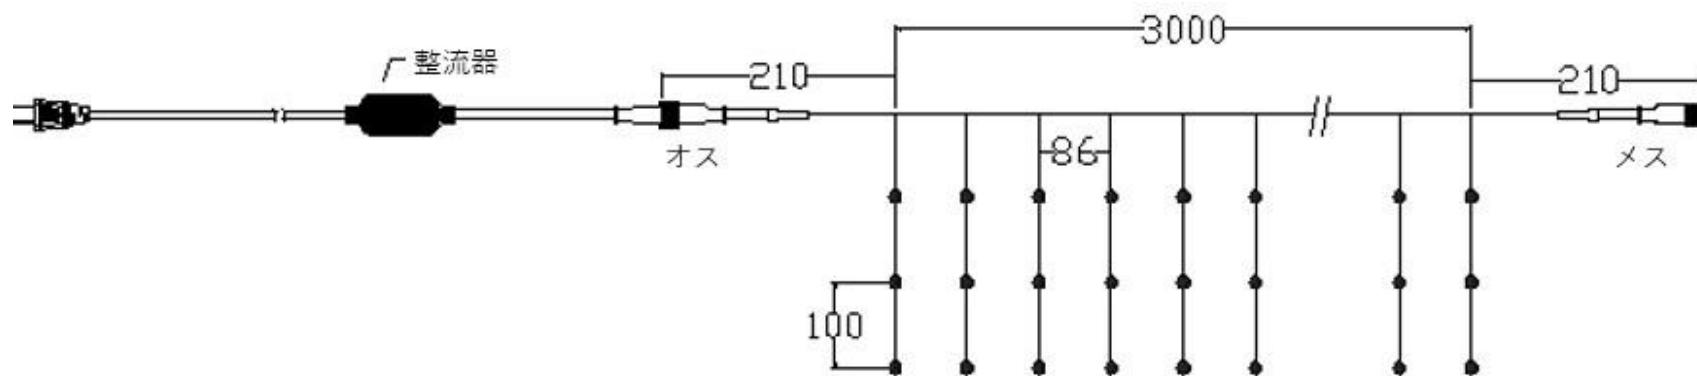

108球つららライト

【 単位:mm 】

- ・商品を使用する際に、本カタログの取扱い注意欄をご覧ください、正しくお使いください。
- ・屋外での設置の場合はコネクタや接続部分は適切な防水処理の上ご使用ください。
- ・LEDは特性上発光色や明るさにバラツキがありますのでご了承の上ご使用ください。
- ・この器具での3カ月以上の設置はご遠慮ください。
- ・製品保証は、納入後90日以内となります。

最終更新日	2020年7月2日		
製品名	108球つららライト		
LED color	ホワイト(W)シャンパンゴールド(SG)		
品番	* -TURARA108 (LEDcolor)		
販売元	株式会社向陽プランニング		
製造国	Rayer Lighting Co., LTD(中国)		

1	入力電圧	AC100V	9	サイズ	図面通り	特記事項	承認	検図	設計
2	芯数	3芯	10	電線	0.2sq/透明線 (外径1.8mm)				
3	消費電力	6.4W	11	発光部	ゼリー付き/透明熱収縮チューブ	パワーコード付き			
4	連結本数	10セット迄 (パワーコード時)	12	LED素子	Φ5mm/拡散球/OPTO球	コントローラー別売り			
5	連結本数	10セット迄 (コントローラー時)	13	適用環境	屋外・防滴 仕様				
6	重量	約650g	14	保護等級	-				
7	球数	108球							
8	球間隔	約100mm