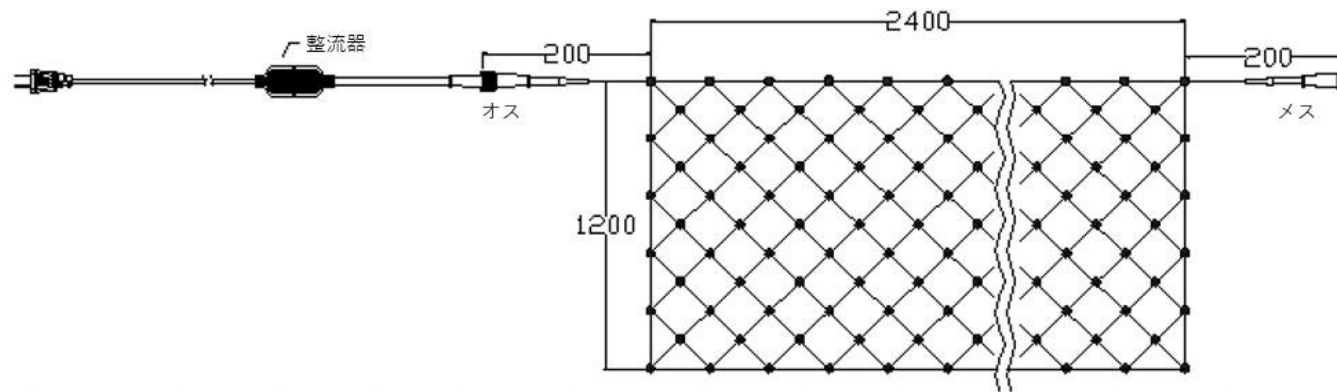

180球ネットライト ブルー、ウォームホワイト

【 単位:mm 】

- ・商品を使用する際に、本カタログの取扱い注意欄をご覧頂き、正しくお使いください。
- ・屋外での設置の場合はコネクターや接続部分は適切な防水処理の上ご使用ください。
- ・LEDは特性上発光色や明るさにバラツキがありますのでご了承の上ご使用ください。
- ・この器具での3カ月以上の設置はご遠慮ください。
- ・製品保証は、納入後90日以内となります。

最終更新日	2020年8月20日		
製品名	180球ネットライト ブラックコード 180球ネットライト クリアコード		
LED color	ブルー(B) ウォームホワイト(WW)		
品番	* - NET180B * - NET180C (LEDcolor)		
販売元	株式会社向陽プランニング		
製造国	Rayer Lighting Co., LTD(中国)		
特記事項	承認	検図	設計
パワーコード付き コントローラー別売り			

1	入力電圧	AC100V	9	サイズ	図面通り
2	芯数	3芯	10	電線(Bコード)	0.2sq/黒線(外径2.3mm)
3	消費電力	10W	11	電線(Cコード)	0.2sq/透明線(外径2.3mm)
4	連結本数	5セット迄(パワーコード時)	12	発光部(Bコード)	ゼリー付き/黒熱収縮チューブ+透明PVC
5	連結本数	5セット迄(コントローラー時)	13	発光部(Cコード)	ゼリー付き/透明熱収縮チューブ+透明PVC
6	重量	約860g	14	LED素子	Φ5mm/拡散球/中国球
7	球数	180球	15	適用環境	屋外・防滴 仕様
8	球間隔	-	16	保護等級	IP66