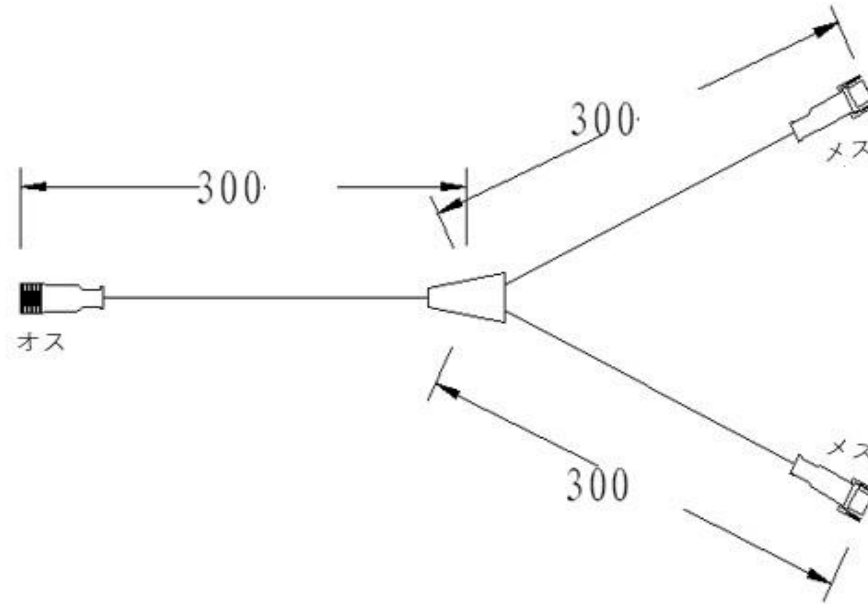

3芯Y字延長コード

【 単位:mm 】

- ・商品を使用する際に、本カタログの取扱い注意欄をご覧ください、正しくお使いください。
- ・屋外での設置の場合はコネクタや接続部分は適切な防水処理の上ご使用ください。
- ・LEDは特性上発光色や明るさにバラツキがありますのでご了承の上ご使用ください。
- ・この器具での3か月以上の設置はご遠慮ください。
- ・製品保証は、納入後90日以内となります。

最終更新日	2020年6月22日		
製品名	3芯Y字延長コード ブラックコード(B) 3芯Y字延長コード ホワイトコード(W)		
品番	3Y * CONNECTOR (本体color)		
販売元	株式会社向陽プランニング		
製造国	Rayer Lighting Co., LTD(中国)		
特記事項	承認	検図	設計
3芯ストリングライト			
つららライト			
ネットライト			
ネックレスライト			
など3芯シリーズ			

1	入力電圧	-	9	電線	VDE2 × 0.75mm²
2	芯数	3芯	10	本体	PVC
3	容量	400W	11	回路数	-
4	最大接続	-	12	LED素子	-
5	重量	約100g	13	使用環境	屋外・防滴
6	球数	-	14	IP	-
7	球間隔	-	15	保護回路	-
8	サイズ	図面通り