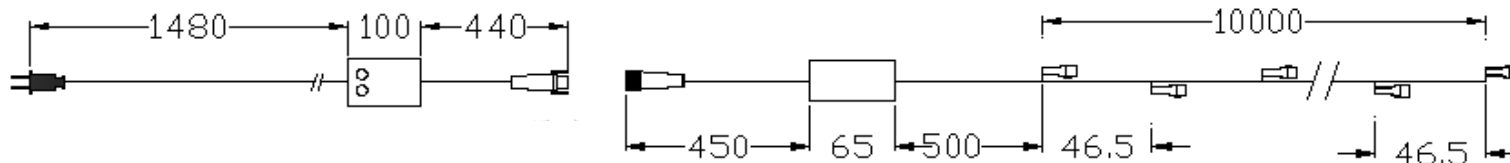

【 単位:mm 】

- ・商品を使用する際に、本カタログの取扱い注意欄をご覧頂き、正しくお使いください。
- ・屋外での設置の場合はコネクタや接続部分は適切な防水処理の上ご使用ください。
- ・LEDは特性上発光色や明るさにバラツキがありますのでご了承の上ご使用ください。
- ・この器具での3カ月以上の設置はご遠慮ください。
- ・製品保証は、納入後90日以内となります。

最終更新日		2020年9月10日		
製品名	流星ストリングライトVer.Ⅲ			
LED	ホワイト			
品番	RYUSEIVER3			
販売元	株式会社向陽プランニング			
製造国	Rayer Lighting Co., LTD(中国)			
特記事項		承認	検図	設計
専用コントローラー 付き				

1	入力電圧	AC100V	9	電線	0.2sq/透明線(外径1.6mm)
2	芯数	13芯	10	発光部	ゼリー付き/透明熱収縮チューブ
3	消費電力	19.2W	12	LED素子	Φ5mm/拡散球/OPTO球
4	連結本数	連結不可	13	適用環境	屋外・防滴 仕様
5	重量	約1.5kg	14	保護等級	-
6	球数	216球	15	コントローラー	非防水・屋内 仕様
7	球間隔	46.5mm			
8	サイズ	図面通り