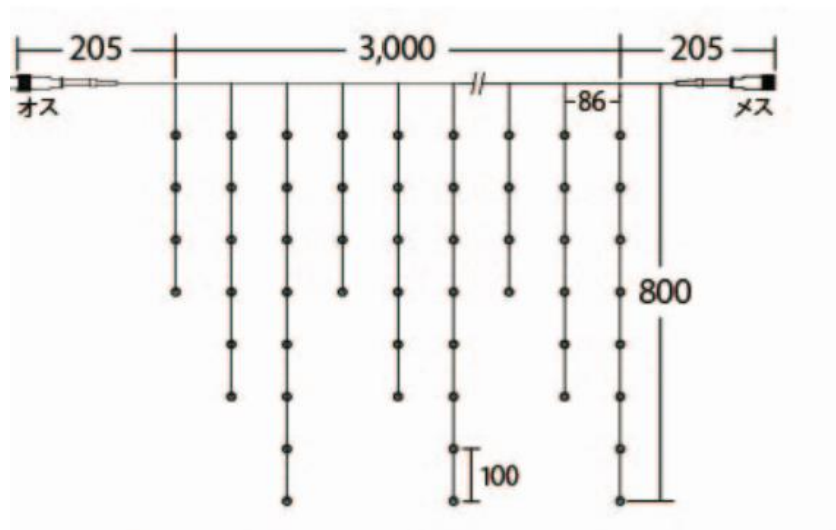

216球つららライト W, SG, PS, PB

【 単位：mm 】

- ・商品を使用する際に、本カタログの取扱い注意欄をご覧頂き、正しくお使いください。
- ・屋外での設置の場合はコネクタや接続部分は適切な防水処理の上ご使用ください。
- ・LEDは特性上発光色や明るさにバラツキがありますのでご了承の上ご使用ください。
- ・この器具での3か月以上の設置はご遠慮ください。
- ・製品保証は、納入後90日以内となります。

最終更新日	2020年6月8日		
製品名	216球つららライト		
LED color	ホワイ (W) シャンパンゴールド (SG)		
	パステルシャンパン (PS)		
	パステルブルー (PB)		
品番	* -TURARA216 (LEDcolor)		
販売元	株式会社向陽プランニング		
製造国	Rayer Lighting Co., LTD (中国)		
特記事項	承認	検図	設計
電源付属			
コントローラー別売り			

1	入力電圧	AC100V	9	サイズ	図面通り
2	芯数	3芯	11	電線	0.2sq/透明線 (外径1.8mm)
3	消費電力	10W	13	発光部	ゼリー付き/透明熱収縮チューブ
4	連結本数	5セット迄 (パワーコード時)	14	LED素子	Φ5mm/拡散球/各色/OPTO球
5	連結本数	5セット迄 (コントローラー時)	15	使用環境	屋外・防滴 仕様
6	重量	約720g	16	保護等級	IP66
7	球数	216球			
8	球間隔	100mm