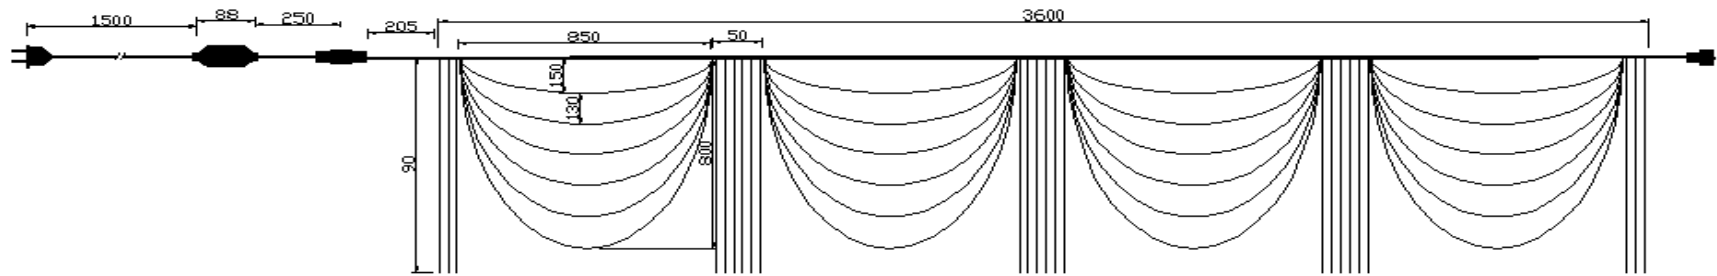

ドレープライト

【 単位:mm 】

- ・商品を使用する際に、本カタログの取扱い注意欄をご覧頂き、正しくお使いください。
- ・屋外での設置の場合はコネクターや接続部分は適切な防水処理の上ご使用ください。
- ・LEDは特性上発光色や明るさにバラツキがありますのでご了承の上ご使用ください。
- ・この器具での3カ月以上の設置はご遠慮ください。
- ・製品保証は、納入後90日以内となります。

最終更新日		2020年7月2日		
製品名	ドレープライト			
LED color	ブルー*ホワイト			
品番	DORE			
販売元	株式会社向陽プランニング			
製造国	Rayer Lighting Co., LTD(中国)			
特記事項		承認	検図	設計
パワーコード付き				

1	入力電圧	AC100V	9	垂れ数/垂れ間隔	各色垂れ24本/垂れ間隔図面参照
2	芯数	2芯	10	電線	0.2sq/透明線(外径1.8mm)
3	消費電力	約42W	11	発光部	ゼリー付き/透明熱収縮チューブ/寝球
4	連結本数	2連結迄	12	LED素子	Φ5mm/拡散球/OPTO・中国球
5	重量	約870g	13	適用環境	屋外・防滴 仕様
6	球数	819球	14	保護等級	-
7	球間隔	-			
8	サイズ	図面通り