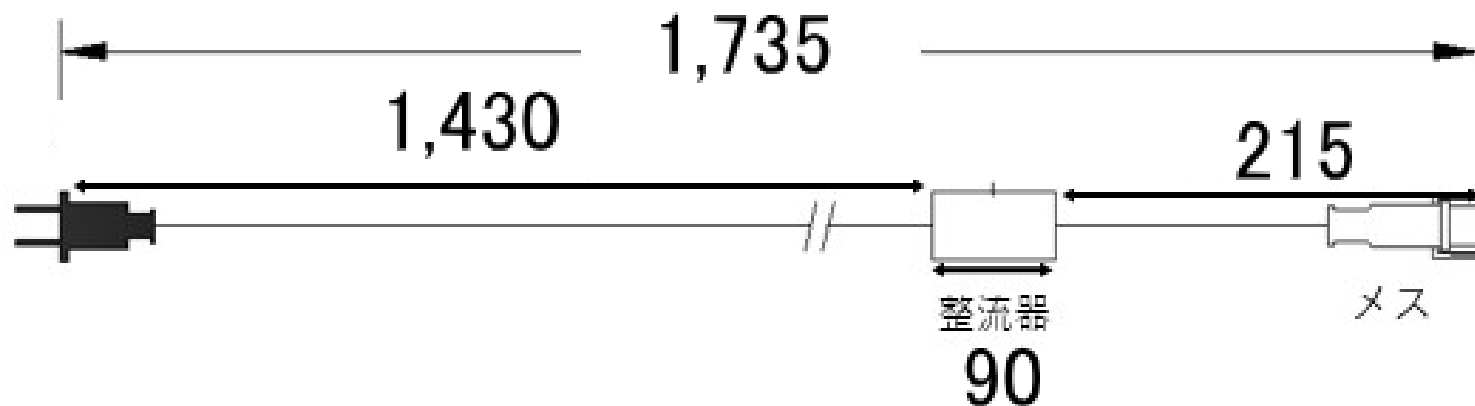

3芯パワーコード

【 単位:mm 】

- ・商品を使用する際に、本カタログの取扱い注意欄をご覧ください、正しくお使いください。
- ・屋外での設置の場合はコネクタや接続部分は適切な防水処理の上ご使用ください。
- ・LEDは特性上発光色や明るさにバラツキがありますのでご了承の上ご使用ください。
- ・この器具での3か月以上の設置はご遠慮ください。
- ・製品保証は、納入後90日以内となります。

最終更新日	2020年6月17日			
製品名	3芯パワーコード ブラックコード(B) 3芯パワーコード ホワイトコード(W)			
品番	3 * POWER (本体color)			
販売元	株式会社向陽プランニング			
製造国	Rayer Lighting Co., LTD(中国)			
特記事項	承認	検図	設計	
				3芯ストリングライト

1	入力電圧	AC100V	9	電線	VDE3×0.75mm²
2	芯数	3芯	10	本体	樹脂製
3	容量	120W	11	回路数	-
4	最大接続	最大10連結迄	12	LED素子	-
5	重量	約190g	13	使用環境	屋外・防滴
6	球数	-	14	IP	-
7	球間隔	-			
8	サイズ	図面通り