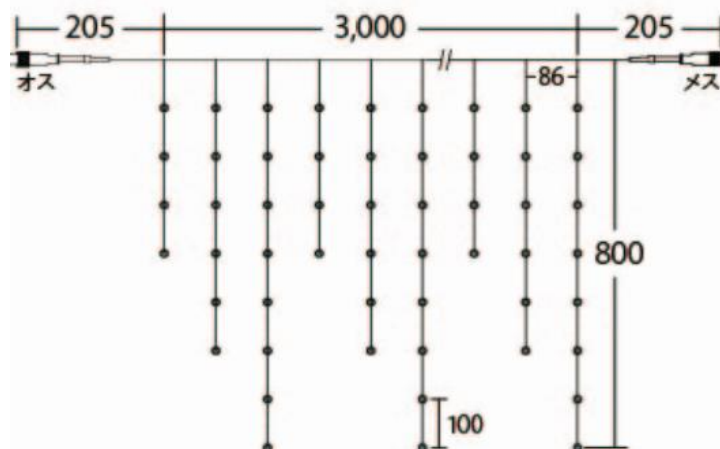

216球つららライト BW, WW

【 単位：mm 】

- ・商品を使用する際に、本カタログの取扱い注意欄をご覧頂き、正しくお使いください。
- ・屋外での設置の場合はコネクタや接続部分は適切な防水処理の上ご使用ください。
- ・LEDは特性上発光色や明るさにバラツキがありますのでご了承の上ご使用ください。
- ・この器具での3か月以上の設置はご遠慮ください。
- ・製品保証は、納入後90日以内となります。

最終更新日		2020年6月8日		
製品名	216球つららライト			
LED	ブルー×ホワイト (BW)			
color	ウォームホワイト (WW)			
品番	* -TURARA216 (LEDcolor)			
販売元	株式会社向陽プランニング			
製造国	Rayer Lighting Co., LTD (中国)			
特記事項	承認	検図	設計	
電源付属				
コントローラー別売り				

1	入力電圧	AC100V	9	サイズ	図面通り
2	芯数	3芯	10	電線	0.2sq/透明線 (外径1.8mm)
3	消費電力	10W	11	発光部	ゼリー付き/透明熱収縮チューブ
4	連結本数	5セット迄 (パワーコード時)	12	LED素子	Φ5mm/拡散球/各色/中国球
5	連結本数	5セット迄 (コントローラー時)	13	使用環境	屋外・防滴 仕様
6	重量	約720g	14	保護等級	IP66
7	球数	216球			
8	球間隔	100mm