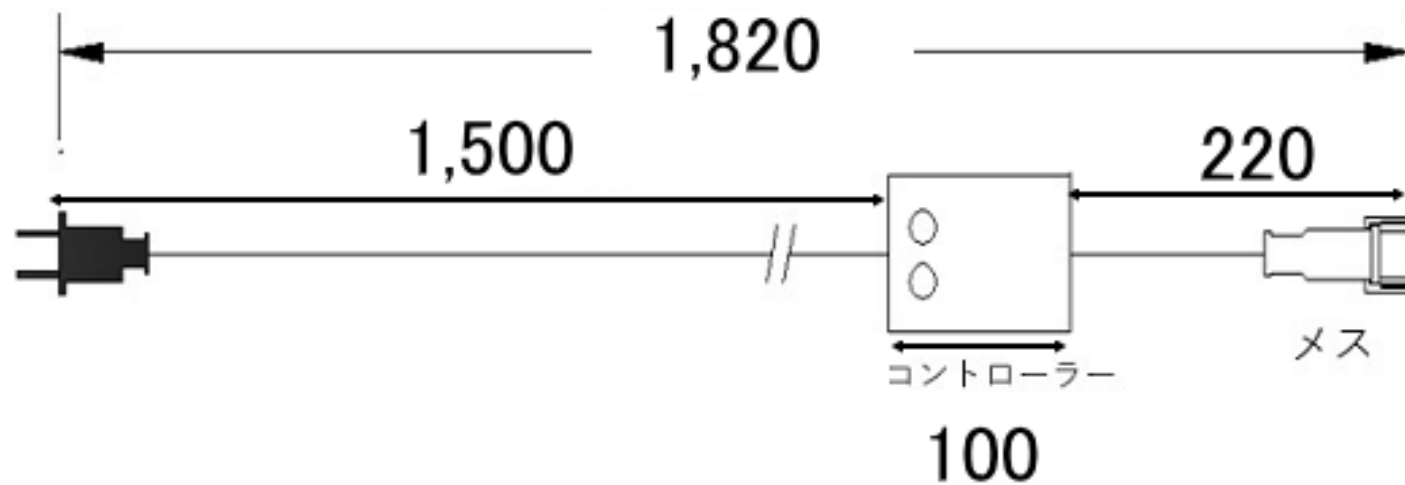

3芯コントローラー

【 単位:mm 】

- ・商品を使用する際に、本カタログの取扱い注意欄をご覧ください、正しくお使いください。
- ・屋外での設置の場合はコネクタや接続部分は適切な防水処理の上ご使用ください。
- ・LEDは特性上発光色や明るさにバラツキがありますのでご了承の上ご使用ください。
- ・この器具での3か月以上の設置はご遠慮ください。
- ・製品保証は、納入後90日以内となります。

最終更新日	2020年6月18日		
製品名	3芯コントローラー ブラックコード(B) 3芯コントローラー ホワイトコード(W)		
品番	3 * CONTROL (本体color)		
販売元	株式会社向陽プランニング		
製造国	Rayer Lighting Co., LTD(中国)		
特記事項	承認	検図	設計

1	入力電圧	AC100V	9	電線	VDE3 × 0.75mm²
2	芯数	3芯	10	本体	樹脂製
3	容量	60W	11	回路数	-
4	最大接続	10連結迄	12	LED素子	-
5	重量	約220g	13	本体仕様環境	屋外・防滴
6	球数	-	14	IP	-
7	球間隔	-			
8	サイズ	図面通り