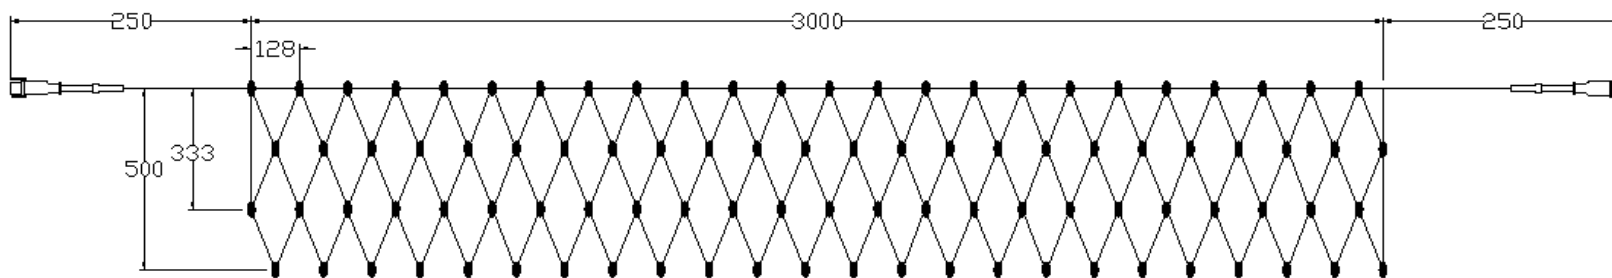

ネックレスライト

【 単位:mm 】

- ・商品を使用する際に、本カタログの取扱い注意欄をご覧頂き、正しくお使いください。
- ・屋外での設置の場合はコネクターや接続部分は適切な防水処理の上ご使用ください。
- ・LEDは特性上発光色や明るさにバラツキがありますのでご了承の上ご使用ください。
- ・この器具での3か月以上の設置はご遠慮ください。
- ・製品保証は、納入後90日以内となります。

最終更新日	2020年6月26日		
	ネックレスライト ホワイト(W) シャンパンゴールド(SG)		
品番	NECKLACENET - * (LEDcolor)		
販売元	株式会社向陽プランニング		
製造国	Rayer Lighting Co., LTD(中国)		
	特記事項	承認	検図
	パワーコード付き コントローラー別売り		設計

1	入力電圧	AC100V	9	サイズ	図面通り
2	芯数	3芯	10	電線	0.2sq/透明線(外径2.3mm)
3	消費電力	6.4W	11	発光部	ゼリー付き/透明熱収縮チューブ
4	連結本数	10セット迄(電源コード)	12	LED素子	Φ5mm/拡散球/OPTO球
5	連結本数	10セット迄(コントローラー時)	13	適用環境	屋外・防滴 仕様
6	重量	約650g	14	保護等級	-
7	球数	96球			
8	球間隔	-