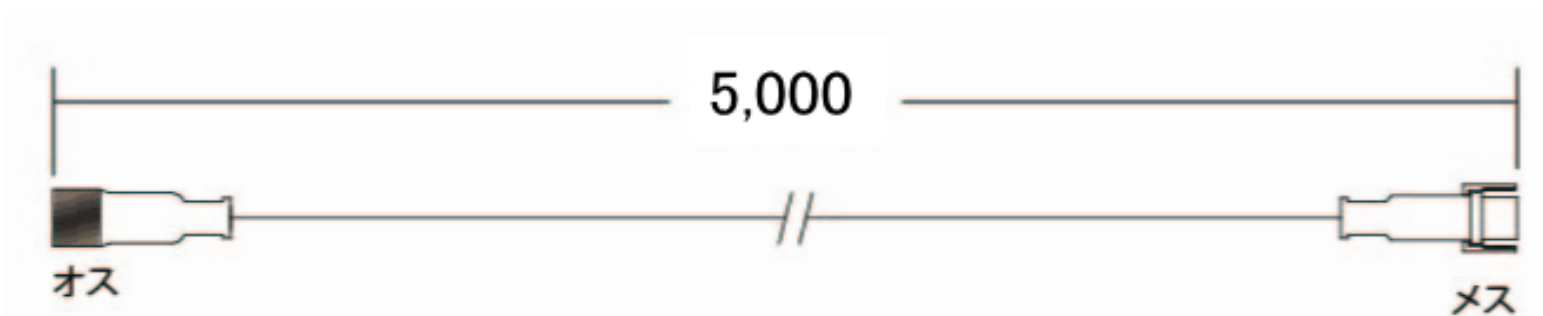

13芯延長コード

【 単位:mm 】

- ・商品を使用する際に、本カタログの取扱い注意欄をご覧ください、正しくお使いください。
- ・屋外での設置の場合はコネクタや接続部分は適切な防水処理の上ご使用ください。
- ・LEDは特性上発光色や明るさにバラツキがありますのでご了承の上ご使用ください。
- ・この器具での3か月以上の設置はご遠慮ください。
- ・製品保証は、納入後90日以内となります。

最終更新日	2020年6月23日		
製品名	13芯延長コード		
品番	RYUSEICODE		
販売元	株式会社向陽プランニング		
製造国	Rayer Lighting Co., LTD(中国)		
特記事項	承認	検図	設計
流星ストリング			

1	入力電圧	-	9	IC No	-
2	芯数	13芯	10	電線	5×0.5mm²/白コード
3	容量	400W	11	本体	-
4	最大接続	-	12	回路数	-
5	重量	約500g	13	LED素子	-
6	球数	-	14	本体使用	屋外・防滴
7	球間隔	-	15	リモコン使用	-
8	サイズ	図面通り	16	IP	-