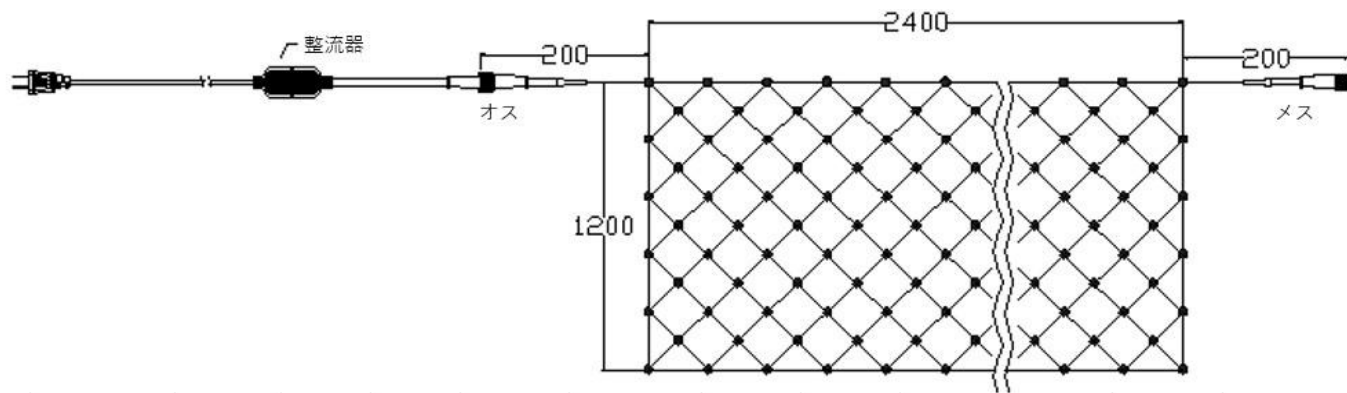

180球ネットライト ホワイト、シャンパンゴールド、パステルシャンパン

【 単位: mm 】

- ・商品を使用する際に、本カタログの取扱い注意欄をご覧頂き、正しくお使いください。
- ・屋外での設置の場合はコネクターや接続部分は適切な防水処理の上ご使用ください。
- ・LEDは特性上発光色や明るさにバラツキがありますのでご了承の上ご使用ください。
- ・この器具での3カ月以上の設置はご遠慮ください。
- ・製品保証は、納入後90日以内となります。

最終更新日	2020年8月20日		
製品名	180球ネットライト ブラックコード 180球ネットライト クリアコード		
LED color	ホワイト(W)シャンパンゴールド(SG) パステルシャンパン(PS)		
品番	* - NET180B * - NET180C (LEDcolor)		
販売元	株式会社向陽プランニング		
製造国	Rayer Lighting Co., LTD(中国)		
特記事項	承認	検図	設計

1	入力電圧	AC100V	9	サイズ	図面通り
2	芯数	3芯	10	電線(Bコード)	0.2sq/黒線(外径2.3mm)
3	消費電力	10W	11	電線(Cコード)	0.2sq/透明線(外径2.3mm)
4	連結本数	5セット迄(パワーコード時)	12	発光部(Bコード)	ゼリー付き/黒熱収縮チューブ+透明PVC
5	連結本数	5セット迄(コントローラー時)	13	発光部(Cコード)	ゼリー付き/透明熱収縮チューブ+透明PVC
6	重量	約860g	14	LED素子	Φ5mm/拡散球/中国球
7	球数	180球	15	適用環境	屋外・防滴 仕様
8	球間隔	-	16	保護等級	IP66