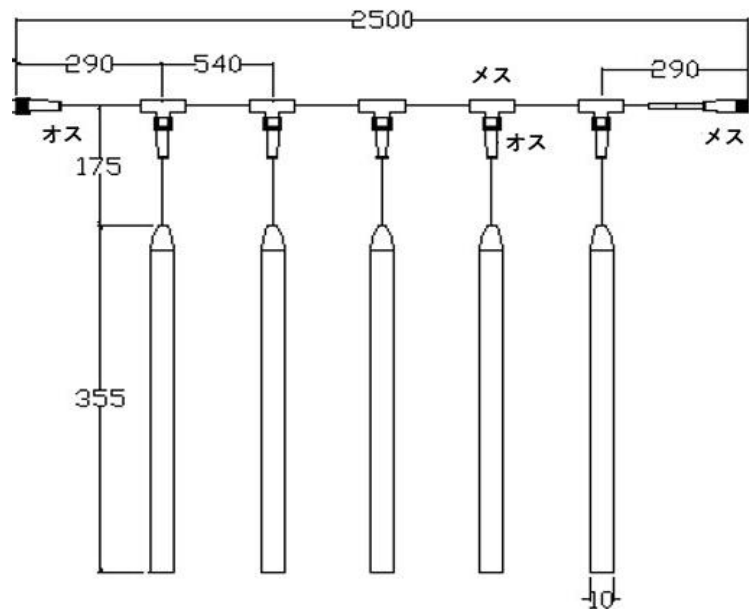

スノーフォールライト30

【 単位:mm 】

- ・商品を使用する際に、本カタログの取扱い注意欄をご覧頂き、正しくお使いください。
- ・屋外での設置の場合はコネクターや接続部分は適切な防水処理の上ご使用ください。
- ・LEDは特性上発光色や明るさにバラツキがありますのでご了承の上ご使用ください。
- ・この器具での3か月以上の設置はご遠慮ください。
- ・製品保証は、納入後90日以内となります。

最終更新日	2020年6月17日		
製品名	スノーフォールライト30		
品番	WRYUSEI30		
販売元	株式会社向陽プランニング		
製造国	Rayer Lighting Co., LTD(中国)		
特記事項	承認	検図	設計
トランス別売り			

1	入力電圧	AC100V→DC12V	9	電線	0.3sq/白線(外径3.5mm)
2	芯数	2芯	12	LED素子・素材	基板2835 中国製/クリアパイプ(樹脂)
3	消費電力	8W/セット	13	使用環境	屋外・防滴 仕様
4	連結本数	30Wトランス/2セット迄 60Wトランス/4セット迄	14	保護等級	-
5	重量	約250g			
6	球数	42球/本 210球/セット			
7	垂れ間隔	540mm			
8	サイズ	図面通り