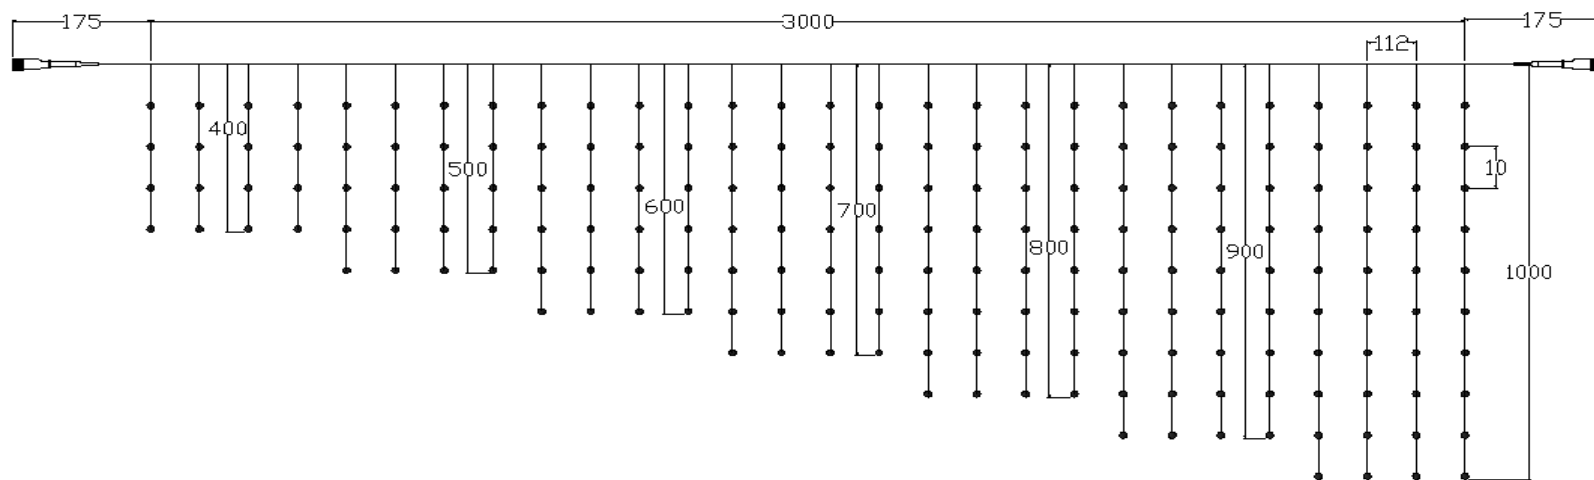

196球つららライト

【 単位:mm 】

- ・商品を使用する際に、本カタログの取扱い注意欄をご覧ください、正しくお使いください。
- ・屋外での設置の場合はコネクタや接続部分は適切な防水処理の上ご使用ください。
- ・LEDは特性上発光色や明るさにバラツキがありますのでご了承の上ご使用ください。
- ・この器具での3カ月以上の設置はご遠慮ください。
- ・製品保証は、納入後90日以内となります。

最終更新日		2020年6月26日						
製品名	196球つららライト							
LED color	ホワイト(W)シャンパンゴールド(SG)							
品番	* -TURARA196 (LEDcolor)							
販売元	株式会社向陽プランニング							
製造国	Rayer Lighting Co., LTD(中国)							
1 入力電圧		AC100V	9 サイズ	図面通り	特記事項	承認	検図	設計
2 芯数		3芯	10 電線	0.2sq/透明線 (外径1.8mm)				
3 消費電力		10W	11 発光部	ゼリー付き/透明熱収縮チューブ	パワーコード付き			
4 連結本数		4セット迄 (パワーコード時)	12 LED素子	Φ5mm/拡散球/OPTO球	コントローラー別売り			
5 連結本数		4セット迄 (コントローラー時)	13 適用環境	屋外・防滴 仕様				
6 重量		約670g	14 保護等級	-				
7 球数		196球						
8 球間隔		約100mm