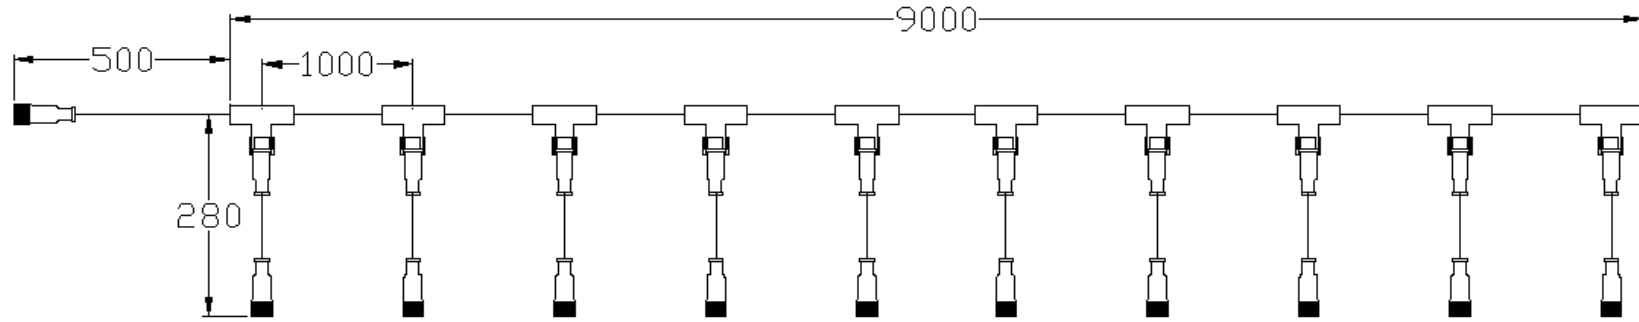

スノーフォール用メインコード

【 単位:mm 】

- ・商品を使用する際に、本カタログの取扱い注意欄をご覧ください、正しくお使いください。
- ・屋外での設置の場合はコネクタや接続部分は適切な防水処理の上ご使用ください。
- ・LEDは特性上発光色や明るさにバラツキがありますのでご了承の上ご使用ください。
- ・この器具での3か月以上の設置はご遠慮ください。
- ・製品保証は、納入後90日以内となります。

最終更新日	2020年6月23日			
製品名	スノーフォール用メインコード			
品番	SNOWFALL10MCODE			
販売元	株式会社向陽プランニング			
製造国	Rayer Lighting Co., LTD(中国)			
	特記事項	承認	検図	設計
	スノーフォール30			
	スノーフォール74			

1	入力電圧	-	9	電線	VDE2 × 0.75mm²
2	芯数	2芯	10	本体	-
3	容量	90W	11	回路数	-
4	最大接続	-	12	LED素子	-
5	重量	約1kg	13	使用環境	屋外・防滴
6	球数	-	14	IP	-
7	球間隔	-	15	保護回路	-
8	サイズ	図面通り	16