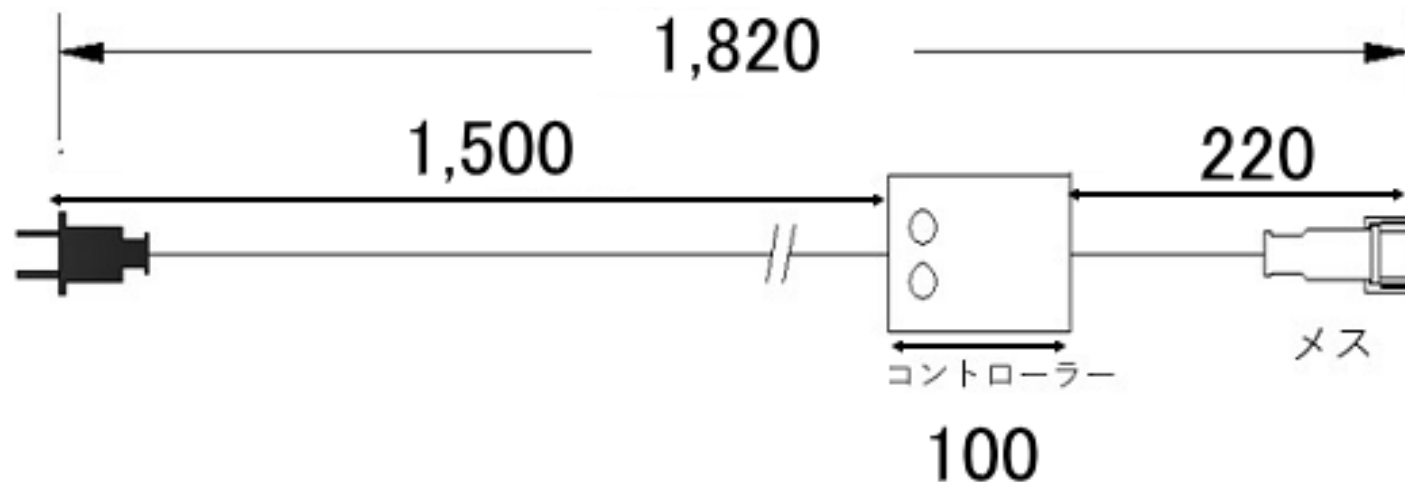

1	入力電圧	AC100V	9	電線	VDE3×0.75mm ²
2	芯数	3芯	10	本体	樹脂製
3	容量	120W	11	回路数	-
4	最大接続	最大10連結迄	12	LED素子	-
5	重量	約190g	13	使用環境	屋外・防滴
6	球数	-	14	IP	-
7	球間隔	-			
8	サイズ	図面通り			

3芯コントローラー

【 単位:mm 】

- ・商品を使用する際に、本カタログの取扱い注意欄をご覧ください、正しくお使いください。
- ・屋外での設置の場合はコネクタや接続部分は適切な防水処理の上ご使用ください。
- ・LEDは特性上発光色や明るさにバラツキがありますのでご了承の上ご使用ください。
- ・この器具での3か月以上の設置はご遠慮ください。
- ・製品保証は、納入後90日以内となります。