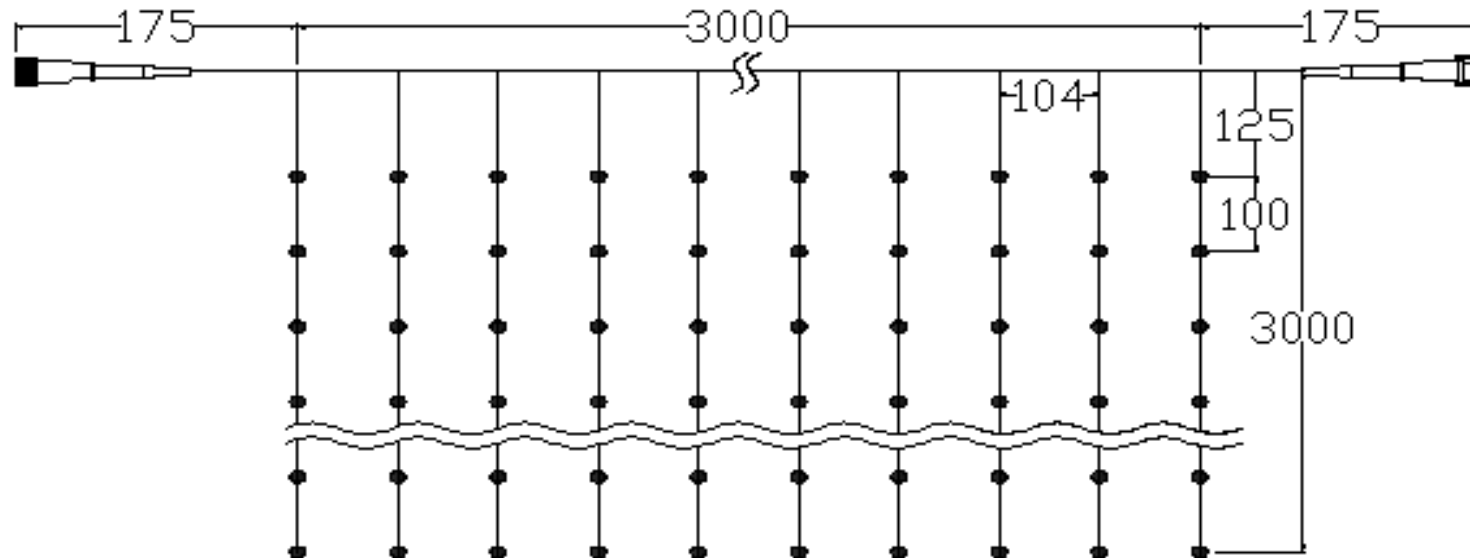

900球つららライト ホワイト、シャンパンゴールド

【 単位:mm 】

- ・商品を使用する際に、本カタログの取扱い注意欄をご覧ください、正しくお使いください。
- ・屋外での設置の場合はコネクタや接続部分は適切な防水処理の上ご使用ください。
- ・LEDは特性上発光色や明るさにバラツキがありますのでご了承の上ご使用ください。
- ・この器具での3か月以上の設置はご遠慮ください。
- ・製品保証は、納入後90日以内となります。

最終更新日		2020年6月29日		
製品名	900球つららライト			
LED color	ホワイト(W)シャンパンゴールド(SG)			
品番	* -TURARA300 (LEDcolor)			
販売元	株式会社向陽プランニング			
製造国	Rayer Lighting Co., LTD(中国)			
特記事項				
パワーコード付き				
コントローラー別売り				
承認	検図	設計		

1	入力電圧	AC100V	9	サイズ	図面通り
2	芯数	3芯	10	電線	0.2sq/透明線 (外径1.8mm)
3	消費電力	40.3W	11	発光部	ゼリー付き/透明熱収縮チューブ
4	連結本数	2セット迄 (パワーコード時)	13	LED素子	Φ5mm/拡散球/OPTO球
5	連結本数	2セット迄 (コントローラー時)	14	適用環境	屋外・防滴 仕様
6	重量	約2kg	15	保護等級	-
7	球数	900球			
8	球間隔	約100mm