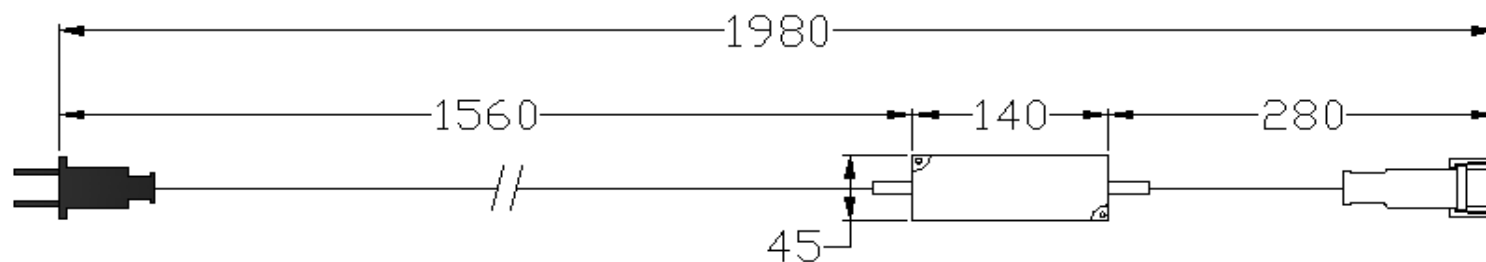

12V60Wトランス (大)

【 単位：mm 】

- ・商品を使用する際に、本カタログの取扱い注意欄をご覧頂き、正しくお使いください。
- ・屋外での設置の場合はコネクターや接続部分は適切な防水処理の上ご使用ください。
- ・LEDは特性上発光色や明るさにバラツキがありますのでご了承の上ご使用ください。
- ・この器具での3か月以上の設置はご遠慮ください。
- ・製品保証は、納入後90日以内となります。

最終更新日	2020年6月8日			
製品名	12V60Wトランス (大)			
品番	12VTRANS60W			
販売元	株式会社向陽プランニング			
製造国	Rayer Lighting Co., LTD (中国)			
特記事項	承認	検図	設計	
				12V/IC無
12V/IC無グローブ				
12V/スノーフォール				
DMX制御時不可				
高輝度グローブ				

1	入力電圧	AC100V→DC12V	9	IC No	-
2	芯数	2芯	10	電線	VDE2*0.75/黒コード
3	容量	60W	11	本体	樹脂製
4	最大接続	-	12	回路数	-
5	重量	約550g	13	LED素子	-
6	球数	-	14	本体使用	屋外・防滴
7	球間隔	-			
8	サイズ	図面通り