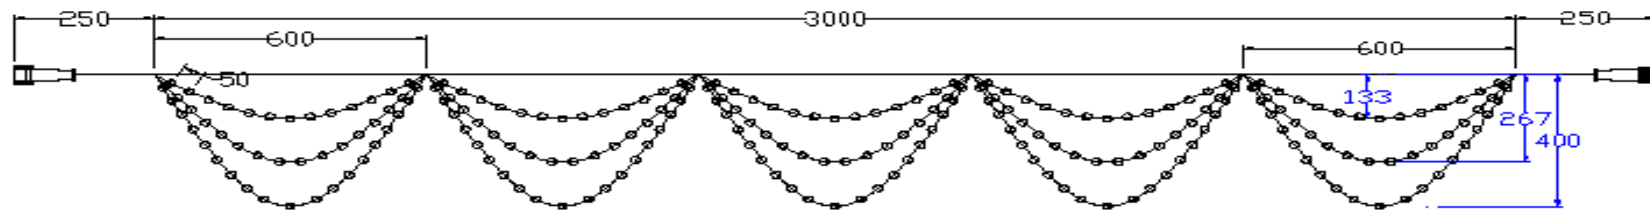

5連ドレープライト

【 単位:mm 】

- ・商品を使用する際に、本カタログの取扱い注意欄をご覧ください、正しくお使いください。
- ・屋外での設置の場合はコネクタや接続部分は適切な防水処理の上ご使用ください。

- ・LEDは特性上発光色や明るさにバラツキがありますのでご了承の上ご使用ください。
- ・この器具での3か月以上の設置はご遠慮ください。
- ・製品保証は、納入後90日以内となります。

最終更新日		2020年7月2日		
製品名	5連ドレープライト			
LED color	シャンパンゴールド			
品番	FIVESOMEDRAPE			
販売元	株式会社向陽プランニング			
製造国	Rayer Lighting Co., LTD(中国)			
特記事項		承認	検図	設計
パワーコード付き				

1	入力電圧	AC100V	9	垂れ数/垂れ間隔	垂れ5本/垂れ間隔約133mm
2	芯数	2芯	10	電線	0.2sq/透明線(外径1.8mm)
3	消費電力	約12.8W	11	発光部	ゼリー付き/透明熱収縮チューブ/寝球仕様
4	連結本数	5連結迄	12	LED素子	Φ5mm/拡散球/OPTO
5	重量	約800g	13	適用環境	屋外・防滴 仕様
6	球数	256球	14	保護等級	-
7	球間隔	-			
8	サイズ	図面通り