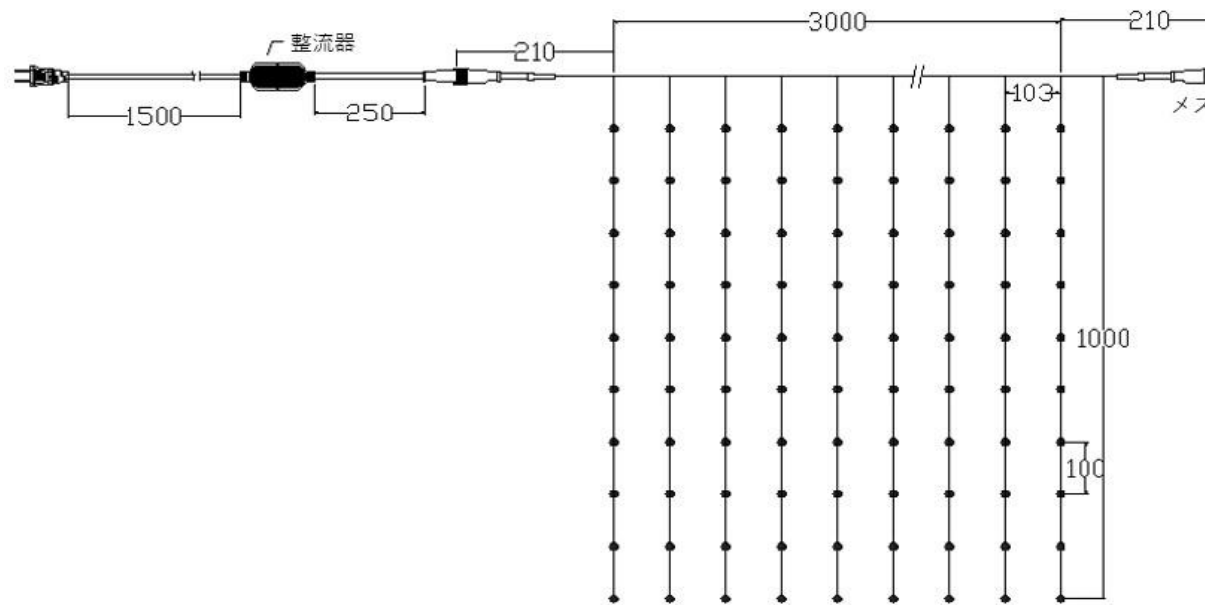

300球つららライト パステルブルー、ウォームホワイト

【 単位:mm 】

- ・商品を使用する際に、本カタログの取扱い注意欄をご覧ください、正しくお使いください。
- ・屋外での設置の場合はコネクタや接続部分は適切な防水処理の上ご使用ください。
- ・LEDは特性上発光色や明るさにバラツキがありますのでご了承の上ご使用ください。
- ・この器具での3か月以上の設置はご遠慮ください。
- ・製品保証は、納入後90日以内となります。

最終更新日		2020年6月29日						
製品名	300球つららライト							
LED color	パステルブルー(PB) ウォームホワイト(WW)							
品番	* -TURARA300 (LEDcolor)							
販売元	株式会社向陽プランニング							
製造国	Rayer Lighting Co., LTD(中国)							
1 入力電圧		AC100V	9 サイズ	図面通り	特記事項	承認	検図	設計
2 芯数		3芯	10 電線	0.2sq/透明線 (外径1.8mm)				
3 消費電力		10W	11 発光部	ゼリー付き/透明熱収縮チューブ	パワーコード付き			
4 連結本数		3セット迄 (パワーコード時)	12 LED素子	Φ5mm/拡散球/中国球	コントローラー別売り			
5 連結本数		3セット迄 (コントローラー時)	13 使用環境	屋外・防滴 仕様				
6 重量		約900g	14 保護等級	IP66				
7 球数		300球						
8 球間隔		100mm