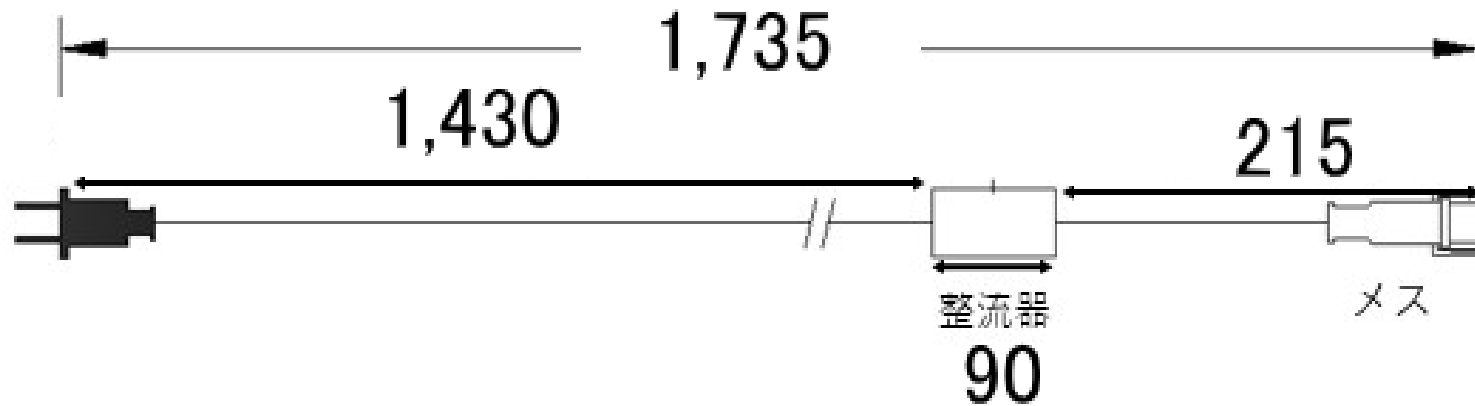

3芯パワーコード

【 単位:mm 】

- ・商品を使用する際に、本カタログの取扱い注意欄をご覧ください、正しくお使いください。
- ・屋外での設置の場合はコネクタや接続部分は適切な防水処理の上ご使用ください。
- ・LEDは特性上発光色や明るさにバラツキがありますのでご了承の上ご使用ください。
- ・この器具での3か月以上の設置はご遠慮ください。
- ・製品保証は、納入後90日以内となります。

最終更新日	2020年6月17日			
製品名	3芯パワーコード ブラックコード(B) 3芯パワーコード ホワイトコード(W)			
品番	3 * POWER (本体color)			
販売元	株式会社向陽プランニング			
製造国	Rayer Lighting Co., LTD(中国)			
	特記事項	承認	検図	設計
	3芯ストリングライト			
	つららライト各種			
	ネットライト各種			

1	入力電圧	AC100V	9	電線	VDE3×0.75mm²
2	芯数	3芯	10	本体	樹脂製
3	容量	120W	11	回路数	-
4	最大接続	最大10連結迄	12	LED素子	-
5	重量	約190g	13	使用環境	屋外・防滴
6	球数	-	14	IP	-
7	球間隔	-			
8	サイズ	図面通り