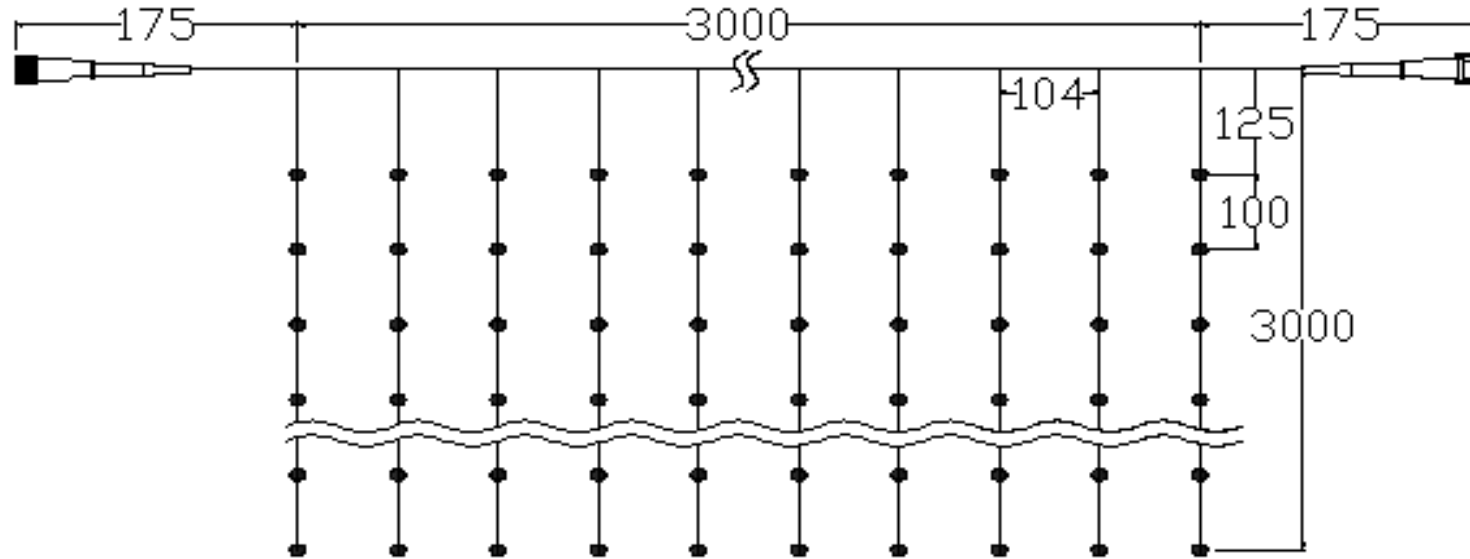

900球つららライト ウォームホワイト

【 単位:mm 】

- ・商品を使用する際に、本カタログの取扱い注意欄をご覧ください、正しくお使いください。
- ・屋外での設置の場合はコネクタや接続部分は適切な防水処理の上ご使用ください。
- ・LEDは特性上発光色や明るさにバラツキがありますのでご了承の上ご使用ください。
- ・この器具での3か月以上の設置はご遠慮ください。
- ・製品保証は、納入後90日以内となります。

最終更新日		2020年6月29日							
製品名	900球つららライト								
LED color	ウォームホワイト(WW)								
品番	* -TURARA900 (LEDcolor)								
販売元	株式会社向陽プランニング								
製造国	Rayer Lighting Co., LTD(中国)								
1	入力電圧	AC100V	9	垂れ数/垂れ間隔	垂れ30本/垂れ間隔約104mm	特記事項	承認	検図	設計
2	芯数	3芯	10	電線	0.2sq/透明線(外径1.8mm)				
3	消費電力	40.3W	11	発光部	ゼリー付き/透明熱収縮チューブ	パワーコード付き			
4	連結本数	2セット迄(パワーコード時)	12	LED素子	Φ5mm/拡散球/中国球	コントローラー別売り			
5	連結本数	2セット迄(コントローラー時)	13	適用環境	屋外・防滴仕様				
6	重量	約2kg	14	保護等級	-				
7	球数	900球							
8	球間隔	約100mm