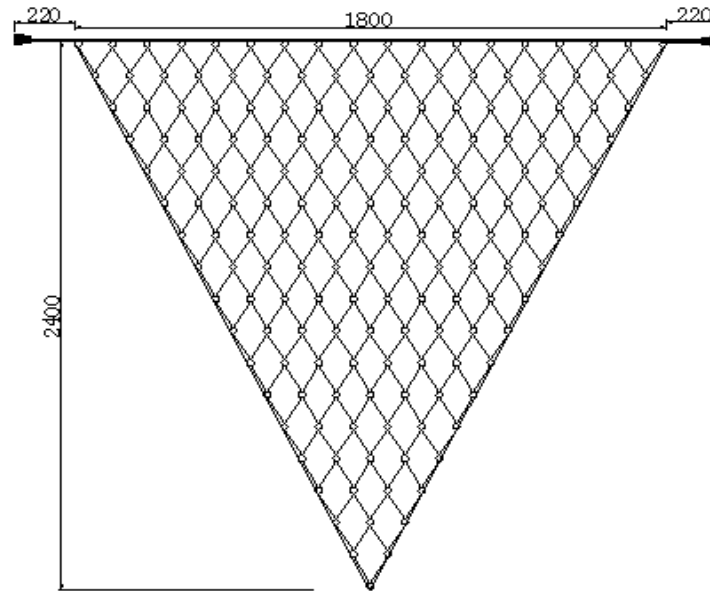

三角ネットライト

【 単位: mm 】

- ・屋外での設置の場合はコネクターや接続部分は適切な防水処理の上ご使用ください。
- ・商品を使用する際に、本カタログの取扱い注意欄をご覧頂き、正しくお使いください。
- ・LEDは特性上発光色や明るさにバラツキがありますのでご了承の上ご使用ください。
- ・この器具での3カ月以上の設置はご遠慮ください。
- ・製品保証は、納入後90日以内となります。

最終更新日	2020年6月26日		
	三角ネットライト ホワイト(W) シャンパンゴールド(SG)		
品番	TRNET300 - * (LEDcolor)		
販売元	株式会社向陽プランニング		
製造国	Rayer Lighting Co., LTD(中国)		
	特記事項	承認	検図
	パワーコード付き コントローラー不可		設計

1	入力電圧	AC100V	9	電線	0.2sq/黒線(外径2.3mm)
2	芯数	2芯	10	発光部	ゼリー付き/黒熱収縮チューブ+透明PVC
3	消費電力	20W	12	LED素子	Φ5mm/拡散球/OPTO球
4	連結本数	2連結迄	13	適用環境	屋外・防滴 仕様
5	重量	約1.2kg	14	保護等級	-
6	球数	300球(295球常点+5球自動点滅)			
7	球間隔	-			
8	サイズ	図面通り