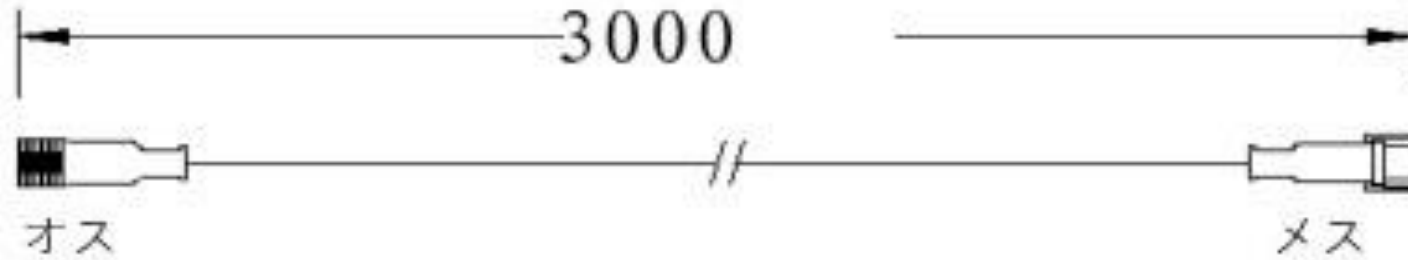

3芯延長コード

【 単位:mm 】

- ・商品を使用する際に、本カタログの取扱い注意欄をご覧ください、正しくお使いください。
- ・屋外での設置の場合はコネクタや接続部分は適切な防水処理の上ご使用ください。
- ・LEDは特性上発光色や明るさにバラツキがありますのでご了承の上ご使用ください。
- ・この器具での3か月以上の設置はご遠慮ください。
- ・製品保証は、納入後90日以内となります。

最終更新日	2020年6月22日		
製品名	3芯延長コード ブラックコード(B) 3芯延長コード ホワイトコード(W)		
品番	3 * CONNECTOR (本体color)		
販売元	株式会社向陽プランニング		
製造国	Rayer Lighting Co., LTD(中国)		
特記事項	承認	検図	設計
3芯ストリングライト			
つららライト			
ネットライト			
ネックレスライト			
など3芯シリーズ			

1	入力電圧	AC100V	9	電線	VDE3×0.75mm²
2	芯数	3芯	10	本体	PVC
3	容量	400W	11	回路数	-
4	最大接続	-	12	LED素子	-
5	重量	約240g	13	使用環境	屋外・防滴
6	球数	-	14	IP	-
7	球間隔	-	15	保護回路	-
8	サイズ	図面通り