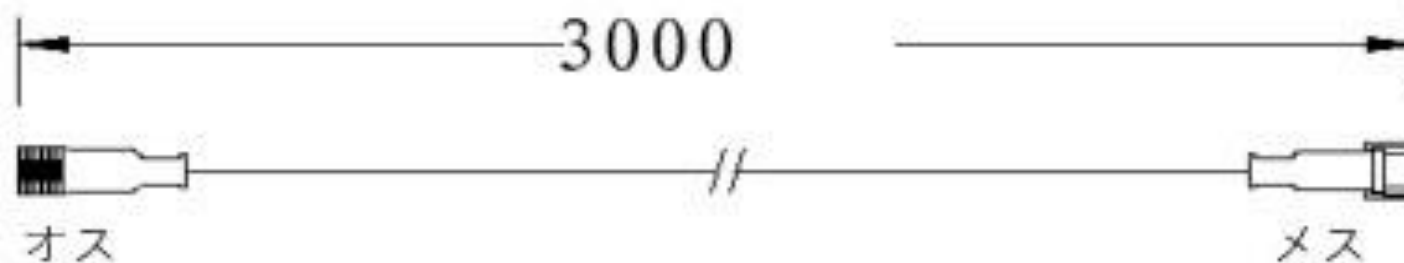

3芯延長コード

【 単位:mm 】

- ・商品を使用する際に、本カタログの取扱い注意欄をご覧ください、正しくお使いください。
- ・屋外での設置の場合はコネクタや接続部分は適切な防水処理の上ご使用ください。
- ・LEDは特性上発光色や明るさにバラツキがありますのでご了承の上ご使用ください。
- ・この器具での3か月以上の設置はご遠慮ください。
- ・製品保証は、納入後90日以内となります。

最終更新日	2020年6月22日		
製品名	3芯延長コード ブラックコード(B) 3芯延長コード ホワイトコード(W)		
品番	3 * CONNECTOR (本体color)		
販売元	株式会社向陽プランニング		
製造国	Rayer Lighting Co., LTD(中国)		
特記事項	承認	検図	設計
3芯ストリングライト			
つららライト			
ネットライト			
ネックレスライト			
など3芯シリーズ			

1	入力電圧	AC100V	9	電線	VDE3×0.75mm²
2	芯数	3芯	10	本体	PVC
3	容量	400W	11	回路数	-
4	最大接続	-	12	LED素子	-
5	重量	約240g	13	使用環境	屋外・防滴
6	球数	-	14	IP	-
7	球間隔	-	15	保護回路	-
8	サイズ	図面通り