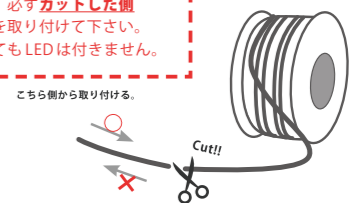

※生産には万全の体制を整えておりますが、生産状況によりメートル数は前後する場合がございます。予め、ご了承ください。

チャンネル

品番	NEONROPECHANNEL
単位	1m

※両面テープ無し

ネオンロープライト用パワーコード

品番	NEONROPEPOWER
単位	1 個 サイズ 全長約 180cm
備考	連結最大 2000cm

エンドキャップ

品番	NEONROPEENDCAP
単位	1 袋 10 個入

品名 2 芯丸型ネオンロープライト スリム型
 サイズ 全長約 2,000cm (φ 1.3 cm)
 重量 約 4kg
 球数 2,400 球
 消費電力 76W
 備考 50cm 毎にカットマーク有 / パワーコード・備品別売

カットをした場合、必ず**カットした側**からパワーコードを取り付けて下さい。逆側から取り付けてもLEDは付きません。

13mm 丸型ネオンロープライト用チャンネル

品番	ROPECHANNELU
単位	Φ 1.3cm 用 1 m