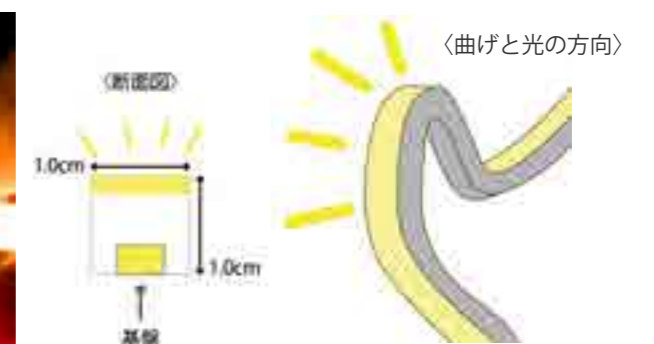

12V スリム型ネオンロープライト

柔らかく加工がしやすい。片側面が光るタイプのネオンロープライト。

ブルー 12VNEONROPEB

ウォームホワイト 12VNEONROPEWW

ホワイト 12VNEONROPEW

品名 12V スリムネオンロープライト
品番 12VNEONROPEW (ホワイト)
12VNEONROPEWW (ウォームホワイト)
12VNEONROPEB (ブルー)

サイズ 全長約 500cm / カットポイント3球
重量 約 500g
球数 600球 (120球 / m)
消費電力 40W (8W / m)
備考 リード線50cm仕様
12V電源トランス別売
リード線仕様の為に、接続はお客様作業となります

品名 12V スリムネオンロープライト チャンネル
品番 12VNEONCHANNELU
サイズ L6 × H 10mm
素材 アルミ
※両面テープ無し

品名 12V スリムネオンロープライト エンドキャップ
品番 12VNEONCAP
備考 1袋 10個入

24V 角型ネオンロープライト

天面が光るタイプのネオンロープライト。柔らかく加工がしやすい。

ホワイト 24VSNEONROPEW

ウォームホワイト 24VSNEONROPEWW

品名 24V角型ネオンロープライト
品番 24VSNEONROPEW (ホワイト)
24VSNEONROPEWW (ウォームホワイト)

サイズ 全長約 500cm / カットポイント6球
重量 約 600g
球数 600球 (120球 / m)
消費電力 40W (8W / m)
備考 リード線50cm仕様 / 24V電源トランス別売 /
リード線仕様の為に、接続はお客様作業となります

品名 24V角型ネオンロープライト チャンネル
品番 24VSA1CH
サイズ 1m
素材 アルミ
※両面テープ無し