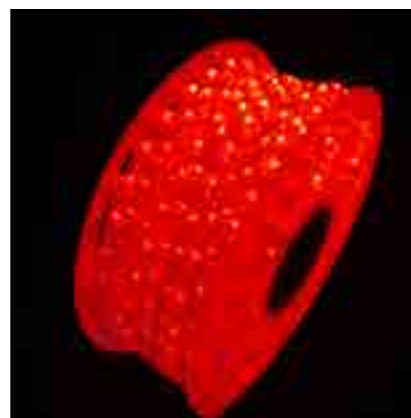

2芯スリム型ロープライト備品

2芯スリム型用チャンネル

品番	11ROPECHANNELU
サイズ	全長約 100cm

※両面テープ無し

2芯スリム型用エンドキャップ

品番	11ROPEENDCAP
単位	1袋 10個入

2芯スリム型用コネクター

品番	11ROPECONNECTOR
単位	1個

2芯スリム型用針

品番	11ROPEPIN
単位	1袋 10個入

2芯スリム型用パワーコード

品番	11ROPEPOWER	単位	1個
備考	連結最大 3000cm	サイズ	全長約 173.5cm

ロープライトの使用方法：ロープライトとパワーコードの接続は必ず針を使用してください。

3芯ロープライト

専用コントローラーで点滅可能

シャンパンゴールド SGRPE13SET30

ホワイト WROPE13SET30

レッド RROPE13SET30

グリーン GROPE13SET30

ピンク PROPE13SET30

ブルー BROPE13SET30

品名 3芯丸型LEDロープライト
 サイズ 全長約3,000cm(φ1.3cm)
 重量 約6.8kg
 球数 1,080球
 消費電力 90W
 備考 1m毎にカットマーク有

※生産には万全の体制を整えておりますが、
 生産状況によりメートル数は前後する事が
 ございます。予め、ご了承ください。

3芯ロープライト1巻につき付属

3芯ロープライト備品

品番	BROPECON	SROPECON	ROPEPOWER	2YROPECONNECTOR
サイズ	コネクターコード約145cm 本体W15×H5×D12cm	全長約181cm	全長約173.5cm	全長約233.5cm
コード色	ブラック(コード2本)	ブラック	ブラック	ブラック
重量	約800g	約220g	約190g	約280g
連結数	連結約3000cm/本	連結最大2000cm	連結最大3000cm	
備考	10パターン/スピード調整可 メモリー機能付 パワーコード部分は3芯延長 コード併用可能	8パターン機能付 スピード調整可能 メモリー機能付		