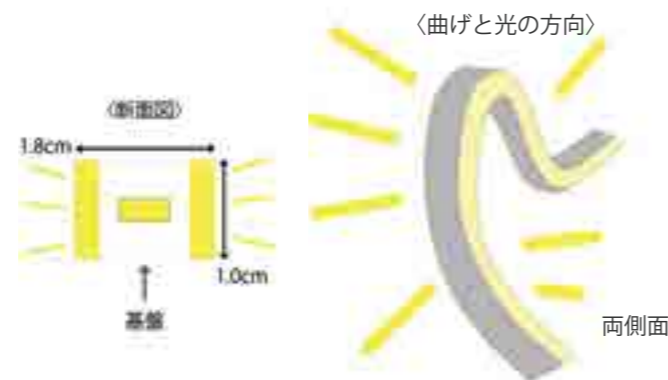

ROPE LIGHT

100V 平型ネオンロープライト

両側面が光るタイプのネオンロープライト

ホワイト NEONROPEW シャンパンゴールド NEONROPESG ブルー NEONROPEB ピンク NEONROPEPINK

側面 表・裏面

品名 ネオンロープライト
 サイズ 全長約 2,000cm
 重量 約 2.93kg
 球数 2,400 球
 消費電力 76W
 備考 50cm 毎にカットマーク有 / パワーコード・備品別売

※生産には万全の体制を整えておりますが、生産状況によりメートル数は前後する場合がございます。予め、ご了承ください。

チャンネル

品番	NEONROPECHANNEL
単位	1m

※両面テープ無し

ネオンロープライト用パワーコード

品番	NEONROPEPOWER
単位	1 個 サイズ 全長約 180cm
備考	連結最大 2000cm

エンドキャップ

品番	NEONROPEENDCAP
単位	1 袋 10 個入