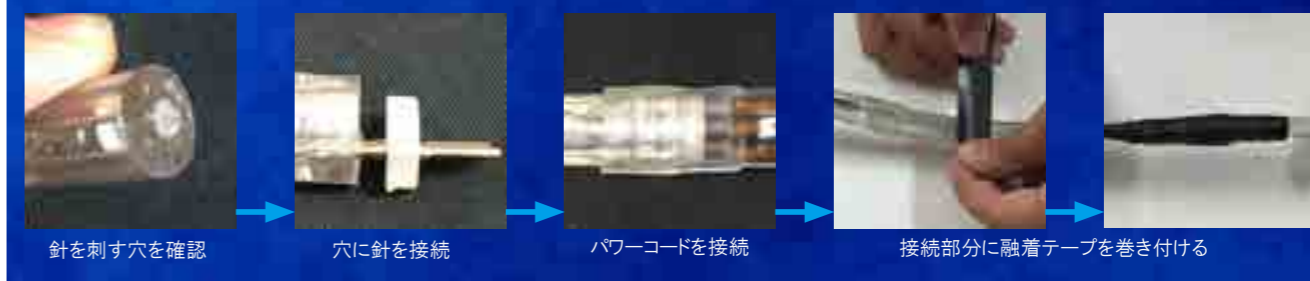

2芯スリム型ロープライト備品

2芯スリム型用チャンネル

品番	11ROPECHANNELU
サイズ	全長約 100cm

※両面テープ無し

2芯スリム型用エンドキャップ

品番	11ROPEENDCAP
単位	1袋 10個入

2芯スリム型用コネクター

品番	11ROPECONNECTOR
単位	1個

2芯スリム型用針

品番	11ROPEPIN
単位	1袋 10個入

2芯スリム型用パワーコード

品番	11ROPEPOWER	単位	1個
備考	連結最大 3000cm	サイズ	全長約 173.5cm

ロープライトの使用方法：ロープライトとパワーコードの接続は必ず針を使用してください。

3芯ロープライト

専用コントローラーで点滅可能

シャンパンゴールド SGRPE13SET30

3芯ロープライト1巻につき付属

3芯ロープライト備品

品番	BROPECON	SROPECON	ROPEPOWER	2YROPECONNECTOR
サイズ	コネクターコード約145cm 本体W15×H5×D12cm	全長約181cm	全長約173.5cm	全長約233.5cm
コード色	ブラック(コード2本)	ブラック	ブラック	ブラック
重量	約800g	約220g	約190g	約280g
連結数	連結約3000cm/本	連結最大2000cm	連結最大3000cm	
備考	10パターン/スピード調整可 メモリー機能付 パワーコード部分は3芯延長 コード併用可能	8パターン機能付 スピード調整可能 メモリー機能付		