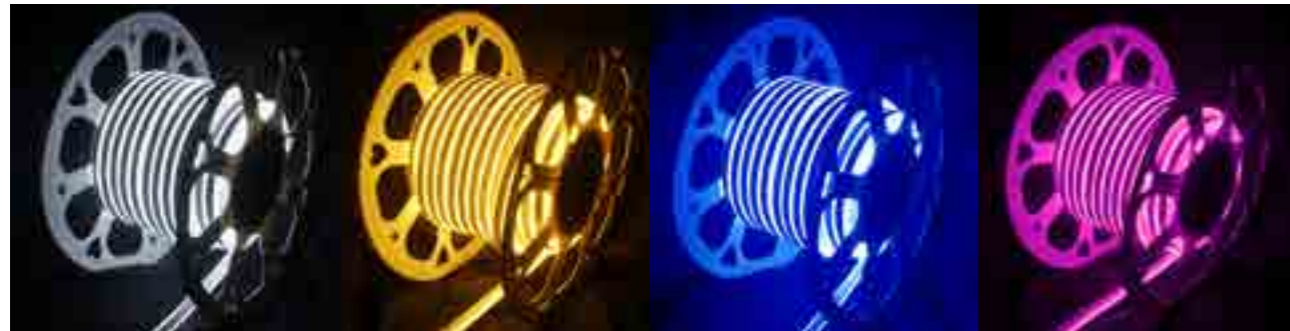

2芯スリム型用針

品番	11ROPEPIN
単位	1袋 10個入

2芯スリム型用パワーコード

品番	11ROPEPOWER	単位	1個
備考	連結最大 3000cm	サイズ	全長約 173.5cm

ロープライトの使用方法：ロープライトとパワーコードの接続は必ず針を使用してください。

3芯ロープライト

専用コントローラーで点滅可能

シャンパンゴールド SGRPE13SET30

3芯ロープライト1巻につき付属

3芯ロープライト備品

品番	BROPECON	SROPECON	ROPEPOWER	2YROPECONNECTOR
サイズ	コネクターコード約145cm 本体W15×H5×D12cm	全長約181cm	全長約173.5cm	全長約233.5cm
コード色	ブラック(コード2本)	ブラック	ブラック	ブラック
重量	約800g	約220g	約190g	約280g
連結数	連結約3000cm/本	連結最大2000cm	連結最大3000cm	
備考	10パターン/スピード調整可 メモリー機能付 パワーコード部分は3芯延長 コード併用可能	8パターン機能付 スピード調整可能 メモリー機能付		

ロープライト チャンネルU型		エンドキャップ		針		クリップ	
品番	ROPECHANNELU	品番	ROPEENDCAP	品番	ROPEPIN	品番	ROPECLIP
サイズ	全長約100cm	単位	1袋10個入	単位	1袋10個入	単位	1袋10個入
素材	PVC	備考		備考		備考	
※両面テープ無し		※2芯丸型ネオンロープライト スリム型と共通					

T字型コネクター		L字型コネクター		十字型コネクター		コネクター	
品番	ROPECONNECTORT	品番	ROPECONNECTORL	品番	ROPECONNECTORC	品番	ROPECONNECTOR
単位	1個～	単位	1個～	単位	1個～	単位	1個～
備考		備考		備考		備考	

ROPE LIGHT

100V 平型ネオンロープライト

両側面が光るタイプのネオンロープライト

ホワイト NEONROPEW シャンパンゴールド NEONROPESG ブルー NEONROPEB ピンク NEONROPEPINK

側面 表・裏面

品名 ネオンロープライト
 サイズ 全長約 2,000cm
 重量 約 2.93kg
 球数 2,400 球
 消費電力 76W
 備考 50cm 毎にカットマーク有 / パワーコード・備品別売