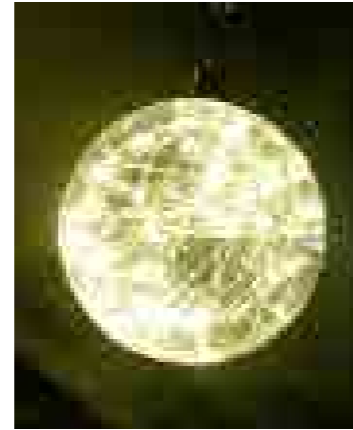

JEWEL LIGHT

ミルキーウェイジュエルライト

ニュアンスで表情に変化をつけやすい
ミルキーウェイジュエルライト。

少量使いでアクセントとして、
たくさん垂らすと違った雰囲気を楽しめます。

ミルキーウェイ 450

ウォームホワイト
JEW MILKYWAY450WW

ホワイト
JEW MILKYWAY450W

品名 ミルキーウェイ450球(電源コード式)
コード色 シルバー
重量 約 180g(トランス含む)
球数 450球
消費電力 4W
備考 12V仕様

ミルキーウェイ 750

ウォームホワイト JEW MILKYWAY750WW

ホワイト JEW MILKYWAY750W

品名 ミルキーウェイ750球(電源コード式)
コード色 シルバー
重量 約 270g(トランス含む)
球数 750球
消費電力 8.4W
備考 12V仕様

JEWEL LIGHT

ボウル ジュエルライト

ボウル ジュエルライト(ドレープ)

吊るすタイプのボウルジュエルライト。
10球1セット。

スティックタイプのボウルジュエルライト。
5本1セット。

それぞれ球体フォルムから
ジュエルライトの美しい光を醸す。

品名 ボウルジュエルライト ドレープ
品番 BOWLJEWEL
カラー ウォームホワイト
コード色 ブラックコード
重量 約 2.1kg
球数 1灯/50球 10灯/500球
消費電力 9W
連結数 不可
備考 5V仕様

ボウル ジュエルライト(スティック)

NEW

品名 ボウルジュエルライト スティック
品番 24VB90S75S5
カラー ウォームホワイト
コード色 ブラックコード
重量 約1.6kg
球数 5灯/1,000球
消費電力 13.5W
連結数 不可
備考 電源トランス別売