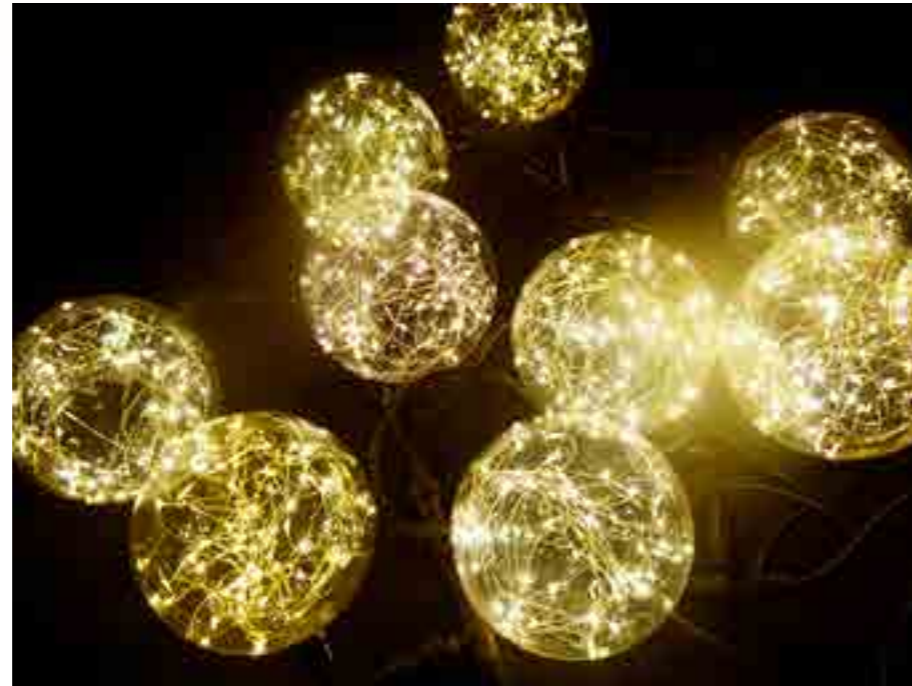

JEWEL LIGHT

ボウル ジュエルライト

ボウル ジュエルライト(ドレープ)

吊るすタイプのボウルジュエルライト。
10球1セット。

スティックタイプのボウルジュエルライト。
5本1セット。

それぞれ球体フォルムから
ジュエルライトの美しい光を醸す。