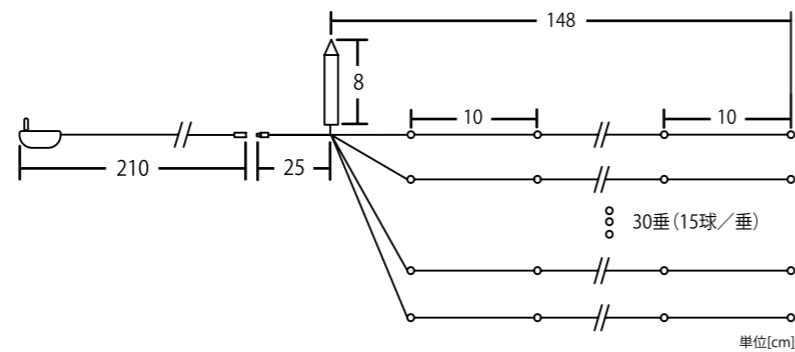

【電池ボックスサイズ】
W6.5 × H2.5 × D8cm
商品特徴：電池ボックスに付いているスイッチでパターンの変更ができますが、付属のリモコンでも電源の ON / OFF やパターンの変更が可能です。

品名 ワイヤー Jewel ライト (電池式)
コード色 シルバー
サイズ 全長約 570cm
重量 約 150g (電池含む)
球数 50球
消費電力 0.45W
備考 リモコン付 / 単三電池付属

JEWEL LIGHT

ミルキーウェイジュエルライト

ニュアンスで表情に変化をつけやすい
ミルキーウェイジュエルライト。

少量使いでアクセントとして、
たくさん垂らすと違った雰囲気を楽しめます。

ミルキーウェイ 450

ウォームホワイト
JEW MILKYWAY450WW

ホワイト
JEW MILKYWAY450W

品名 ミルキーウェイ450球(電源コード式)
コード色 シルバー
重量 約 180g(トランス含む)
球数 450球
消費電力 4W
備考 12V仕様