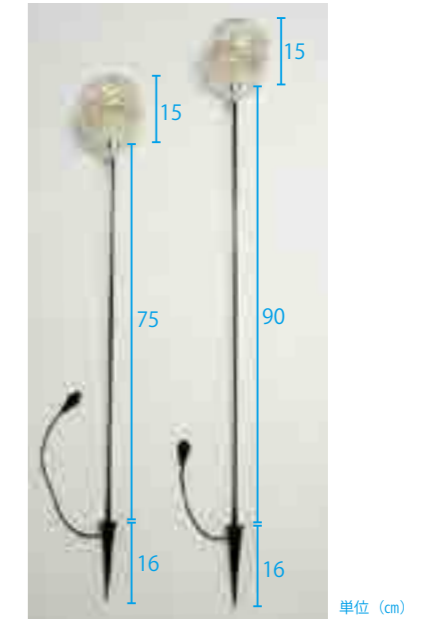

ミルキーウェイ 750

ウォームホワイト JEW MILKYWAY750WW

ホワイト JEW MILKYWAY750W

品名 ミルキーウェイ750球(電源コード式)
コード色 シルバー
重量 約 270g(トランス含む)
球数 750球
消費電力 8.4W
備考 12V仕様

JEWEL LIGHT

ボウル ジュエルライト

ボウル ジュエルライト(ドレープ)

吊るすタイプのボウルジュエルライト。
10球1セット。

スティックタイプのボウルジュエルライト。
5本1セット。

それぞれ球体フォルムから
ジュエルライトの美しい光を醸す。

品名 ボウルジュエルライト ドレープ
品番 BOWLJEWEL
カラー ウォームホワイト
コード色 ブラックコード
重量 約 2.1kg
球数 1灯/50球 10灯/500球
消費電力 9W
連結数 不可
備考 5V仕様

ボウル ジュエルライト(スティック)

NEW

品名 ボウルジュエルライト スティック
品番 24VB90S75S5
カラー ウォームホワイト
コード色 ブラックコード
重量 約1.6kg
球数 5灯/1,000球
消費電力 13.5W
連結数 不可
備考 電源トランス別売

国内実績 「ボウルジュエルライト」を使用

JEWEL LIGHT

ソケット ジュエルライト

ソケットのフォルムから
ジュエルライトのラインと光が
織りなす輝きを。

ソケット ジュエルライト

品名	ソケットジュエルライト
品番	SOCKETJEWEL
カラー	ウォームホワイト
コード色	ブラックコード
重量	約 900g
球数	10灯/120球
消費電力	8W
連結数	2連結
備考	12V仕様

国内実績 P71「ボウルジュエル（ドレープ）」を使用