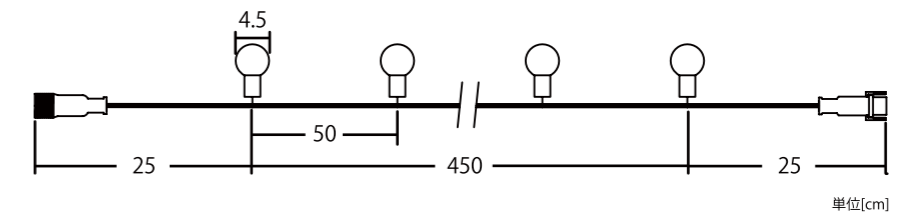

GLOBE STRING LIGHT

グローブストリングライト

高輝度のグローブストリングライト。

直径 4.5cm のボール球が10個
10連結まで可能。

未点灯

点灯時

明るさの比較

通常のグローブストリングライトクリア球（左）と
高輝度グローブストリングライトクリア球（右）の
明るさを比較。

高輝度グローブストリングライト

通常グローブストリングライトより約4倍の明るさ！

2芯高輝度グローブストリングライト 2B12VCGLOBESG

- 品名 2芯高輝度グローブストリングライト
- 品番 2B12VCGLOBESG
- カラー 電球色
- コード色 ブラックコード
- 重量 約450g
- 球数 10灯(24球/灯)
- 消費電力 15W
- 連結数 3連結
- 備考 12Vトランス別売

- 品名 12V60Wトランス(大)
- 品番 12VTRANS60W
- サイズ 全長約198cm
- 重量 約540g

GLOBE STRING LIGHT

グローブストリングライト

直径 4.5cm のグローブ球が10灯。
10 連結まで可能。

クリア球 未点灯

乳白球 未点灯

品名 2芯グローブストリングライト
コード色 ブラックコード
重量 約 370g
球数 10灯 (3球/灯)
消費電力 1.6W
連結数 10連結
備考 2芯パワーコード別売

グローブストリングライト

クリア球シャンパンゴールド 2BCGLOBESG
カラー：シャンパンゴールド

【電池ボックスサイズ】
W6.5 × H2.5 × D8cm
商品特徴：電池ボックスに付いているスイッチでパターンの変更ができますが、付属のリモコンでも電源の ON / OFF やパターンの変更が可能です。

品名 ワイヤー Jewel ライト (電池式)
コード色 シルバー
サイズ 全長約 570cm
重量 約 150g (電池含む)
球数 50球
消費電力 0.45W
備考 リモコン付 / 単三電池付属