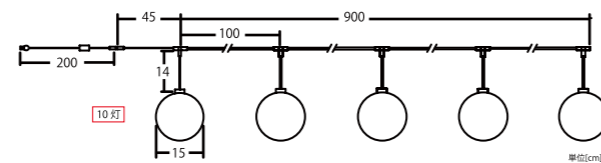

JEWEL LIGHT

ボウル ジュエルライト

ボウル ジュエルライト(ドレープ)

吊るすタイプのボウルジュエルライト。
10球1セット。

スティックタイプのボウルジュエルライト。
5本1セット。

それぞれ球体フォルムから
ジュエルライトの美しい光を醸す。