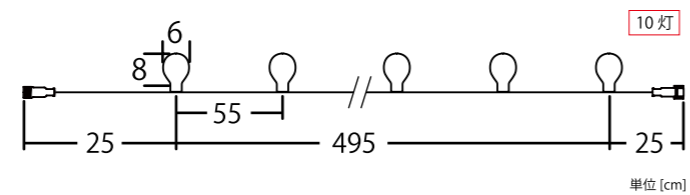

国内実績 「ボウルジュエルライト」を使用

JEWEL LIGHT

ソケット ジュエルライト

ソケットのフォルムから
ジュエルライトのラインと光が
織りなす輝きを。

ソケット ジュエルライト

品名	ソケットジュエルライト
品番	SOCKETJEWEL
カラー	ウォームホワイト
コード色	ブラックコード
重量	約 900g
球数	10灯/120球
消費電力	8W
連結数	2連結
備考	12V仕様

国内実績 P71「ボウルジュエル（ドレープ）」を使用