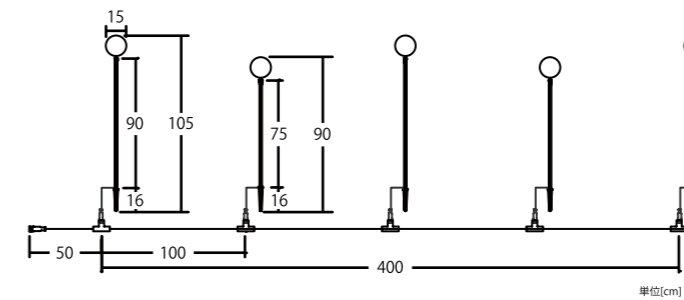

スティックタイプのボウルジュエルライト。
5本1セット。

それぞれ球体フォルムから
ジュエルライトの美しい光を醸す。

品名 ボウルジュエルライト ドレープ
品番 BOWLJEWEL
カラー ウォームホワイト
コード色 ブラックコード
重量 約 2.1kg
球数 1灯/50球 10灯/500球
消費電力 9W
連結数 不可
備考 5V仕様

ボウル ジュエルライト(スティック)

NEW

品名 ボウルジュエルライト スティック
品番 24VB90S75S5
カラー ウォームホワイト
コード色 ブラックコード
重量 約1.6kg
球数 5灯/1,000球
消費電力 13.5W
連結数 不可
備考 電源トランス別売