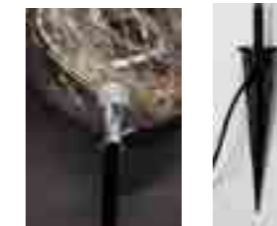

スティックタイプのボウルジュエルライト。
5本1セット。

それぞれ球体フォルムから
ジュエルライトの美しい光を醸す。

品名 ボウルジュエルライト ドレープ
品番 BOWLJEWEL
カラー ウォームホワイト
コード色 ブラックコード
重量 約 2.1kg
球数 1灯/50球 10灯/500球
消費電力 9W
連結数 不可
備考 5V仕様

ボウル ジュエルライト(スティック)

NEW

品名 ボウルジュエルライト スティック
品番 24VB90S75S5
カラー ウォームホワイト
コード色 ブラックコード
重量 約1.6kg
球数 5灯/1,000球
消費電力 13.5W
連結数 不可
備考 電源トランス別売

国内実績 「ボウルジュエルライト」を使用

JEWEL LIGHT

ソケット ジュエルライト

ソケットのフォルムから
ジュエルライトのラインと光が
織りなす輝きを。

ソケット ジュエルライト

品名	ソケットジュエルライト
品番	SOCKETJEWEL
カラー	ウォームホワイト
コード色	ブラックコード
重量	約 900g
球数	10灯/120球
消費電力	8W
連結数	2連結
備考	12V仕様

国内実績 P71「ボウルジュエル（ドレープ）」を使用