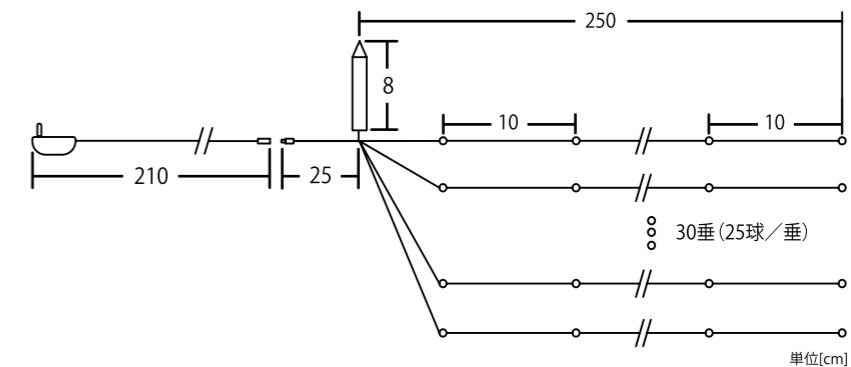

品名 ミルキーウェイ750球(電源コード式)
コード色 シルバー
重量 約 270g(トランス含む)
球数 750球
消費電力 8.4W
備考 12V仕様