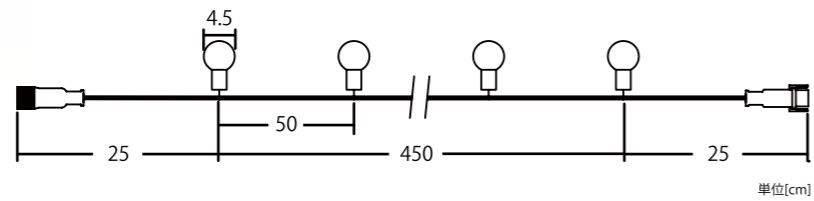

高輝度グローブストリングライト

通常グローブストリングライトより約4倍の明るさ！

2芯高輝度グローブストリングライト 2B12VCGLOBESG

- 品名 2芯高輝度グローブストリングライト
- 品番 2B12VCGLOBESG
- カラー 電球色
- コード色 ブラックコード
- 重量 約450g
- 球数 10灯(24球/灯)
- 消費電力 15W
- 連結数 3連結
- 備考 12Vトランス別売

- 品名 12V60Wトランス(大)
- 品番 12VTRANS60W
- サイズ 全長約198cm
- 重量 約540g

GLOBE STRING LIGHT

グローブストリングライト

直径 4.5cm のグローブ球が10灯。
10 連結まで可能。

クリア球 未点灯

乳白球 未点灯

品名 2芯グローブストリングライト
コード色 ブラックコード
重量 約 370g
球数 10灯 (3球/灯)
消費電力 1.6W
連結数 10連結
備考 2芯パワーコード別売

グローブストリングライト

クリア球シャンパンゴールド 2BCGLOBESG
カラー：シャンパンゴールド

シャンパンゴールド JEW2GOLD50SG

ブルー JEW2GOLD50B

品名 ワイヤー Jewel ライト (電源コード式)
コード色 シルバー
サイズ 全長約 730cm
重量 約 110g (トランス含む)
球数 50球
消費電力 3W
備考 3.5V仕様 / ACアダプタ付 (非防水)

ワイヤー Jewel ライト (電池式)

ホワイト JEWBATTERYW

ウォームホワイト JEWBATTERYWW

【電池ボックスサイズ】
W6.5 × H2.5 × D8cm
商品特徴：電池ボックスに付いているスイッチでパターンの変更ができますが、付属のリモコンでも電源の ON / OFF やパターンの変更が可能です。

品名 ワイヤー Jewel ライト (電池式)
コード色 シルバー
サイズ 全長約 570cm
重量 約 150g (電池含む)
球数 50球
消費電力 0.45W
備考 リモコン付 / 単三電池付属